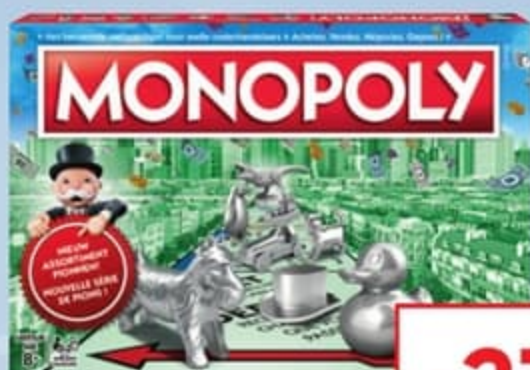

PRIX MEMBRE Club MALIN
€25⁹⁹

PRIX NORMAL €29⁹⁹
MONOPOLY JUNIOR PEPPA PIG
+5A.
Ref 964458

€26⁴⁹

DOCTEUR MABOUL

Fonctionne avec 2 piles AA incluses. +6A.
Ref 277658

€27⁹⁹

MONOPOLY STANDARD
De 2 à 6 joueurs. +8A.
Ref 663951