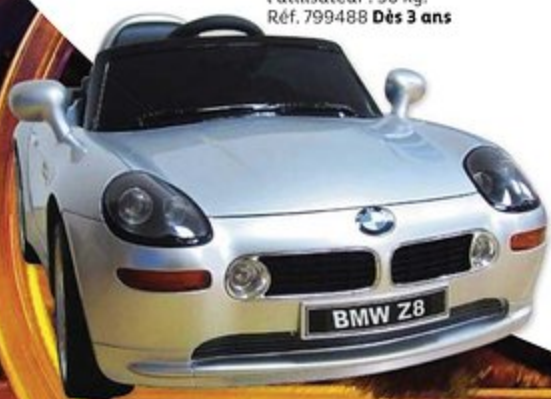

249€99
169€99 -80€

Exclusivité WEB

149€99
99€99 -50€

Dont 2,00€ d'éco participation
Audi TT RS Blue 6V
Facile à manier même pour les plus jeunes, elle promet des heures d'amusement en extérieur. Les portes s'ouvrent, les feux s'allument, le moteur et le klaxon font du bruit : tout comme une vraie voiture ! Poids maximum de l'utilisateur : 30 kg.
Réf. 924992 **Dès 3 ans**

159€99
Dont 2,00€ d'éco participation
Mini Paceman 6V
Vitesse de pointe de 2,5 à 3 km/h.
Siège baquet moulé.
Réf. 799516 **Dès 3 ans**

J'adore ces voitures

199€99
149€99 -50€

Dont 2,00€ d'éco participation
BMW Z8 6V
5 km/h. Feux LED et option sonore au volant. Poids maximum de l'utilisateur : 30 kg.
Réf. 799488 **Dès 3 ans**