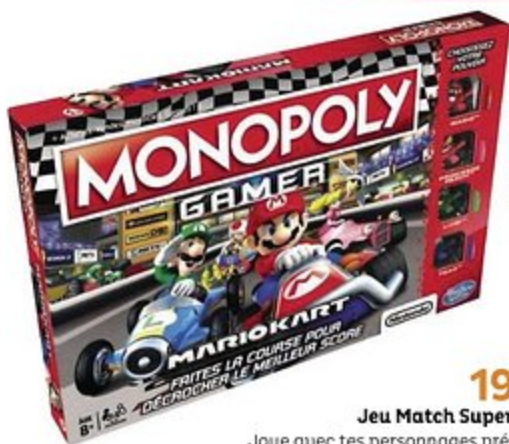

e voitures

24€99
Puzzle 3D
Volkswagen combi T1
162 pièces
Réf. 300635 Dès 10 ans

17€99

Monza
Lance les dés multicolores et fais avancer ton bolide en fonction des couleurs des cases du plateau ! La première voiture à dépasser la ligne d'arrivée fait gagner son pilote !
Réf. 328639 Dès 5 ans

24€99

Puzzle 3D Porsche 911 - 108 pièces
Réf. 070696 Dès 10 ans

34€99
27€99 -20%

Mille Bornes Plateau
Réf. 180939 Dès 5 ans

29€99
Monopoly Gamer
Mariokart
Réf. 065754 Dès 8 ans

22€99
Mille Bornes Mariokart
Réf. 050180
Dès 7 ans