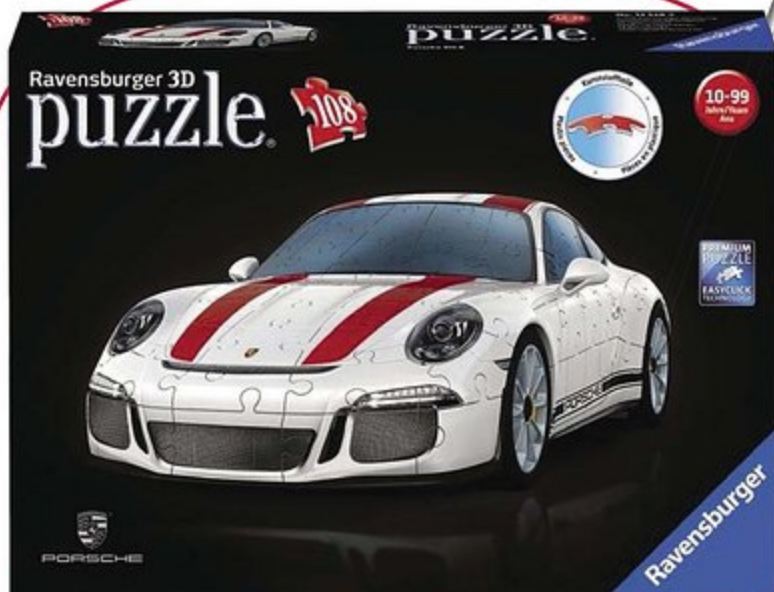

e voitures

24€99
Puzzle 3D
Volkswagen combi T1
162 pièces
Réf. 300635 Dès 10 ans

17€99

Monza
Lance les dés multicolores et fais avancer ton bolide en fonction des couleurs des cases du plateau ! La première voiture à dépasser la ligne d'arrivée fait gagner son pilote !
Réf. 328639 Dès 5 ans