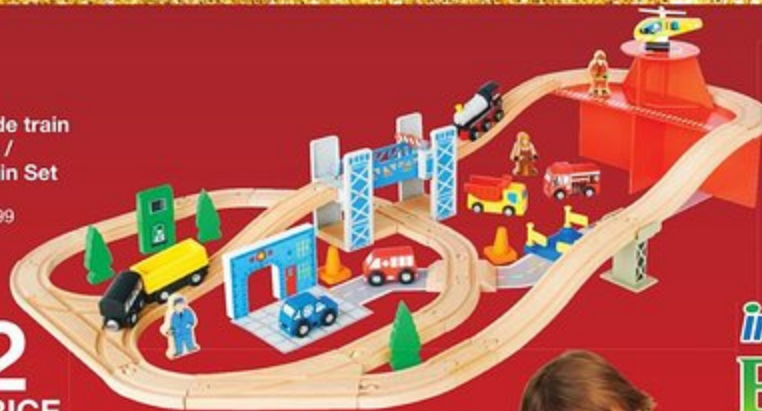

42⁴⁷

Ensemble de train de secours / Rescue Train Set
043791
cour./reg. 84,99

ONLY AT EXCLUSIVITÉ

imaginarium EXPRESS

RABAIS/SAVE 60$ 169⁹⁷

Table de train de 100 pièces avec métro souterrain, fini espresso
Six destinations de jeu. Dimensions : 117 cm long. X 81 cm larg. X 40 cm haut.
Metro Line 100-Piece Train Table - Espresso
Six different play destinations. Dimensions: 32"L x 46" W x 16"H
824286
cour./reg. 229,99

1/2 PRIX/PRICE

64⁹⁷

Ensemble de train Couloir de montagne
Comprend 54 pièces en bois et 46 accessoires à disposer selon son gré!
Mountain Pass Wood Railroad
Set and reset the train track with 54 wooden pieces and 46 accessories!
634905
cour./reg. 129,99