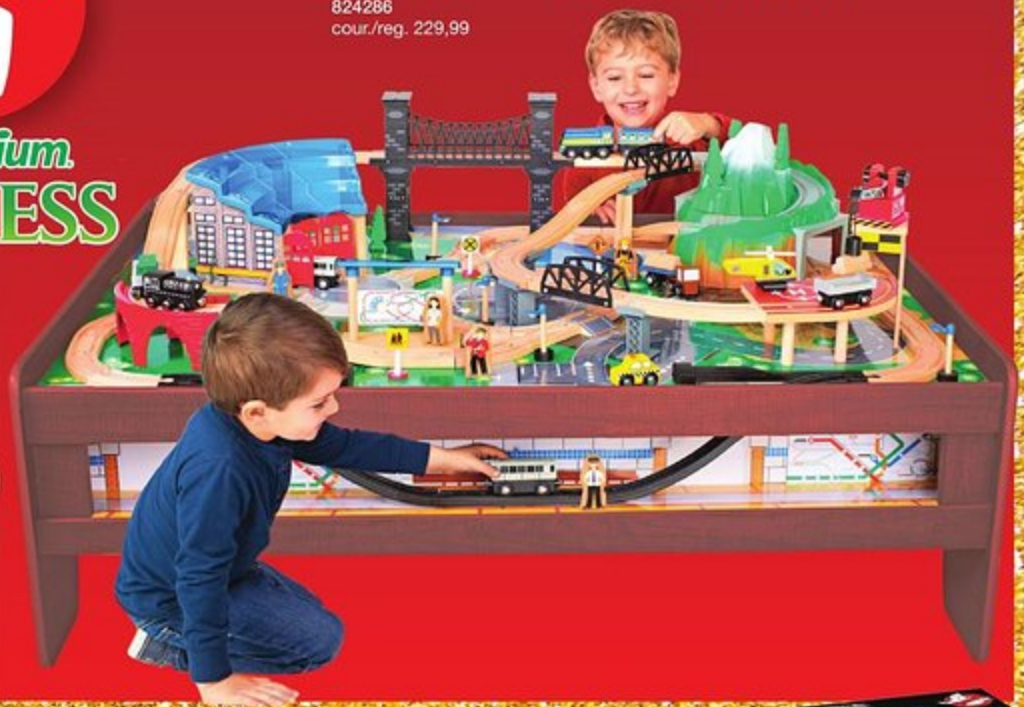

42⁴⁷

Ensemble de train de secours / Rescue Train Set
043791
cour./reg. 84,99

ONLY AT EXCLUSIVITÉ

imaginarium EXPRESS

RABAIS/SAVE 60$ 169⁹⁷

Table de train de 100 pièces avec métro souterrain, fini espresso
Six destinations de jeu. Dimensions : 117 cm long. X 81 cm larg. X 40 cm haut.
Metro Line 100-Piece Train Table - Espresso
Six different play destinations. Dimensions: 32"L x 46" W x 16"H
824286
cour./reg. 229,99

1/2 PRIX/PRICE

64⁹⁷

Ensemble de train Couloir de montagne
Comprend 54 pièces en bois et 46 accessoires à disposer selon son gré!
Mountain Pass Wood Railroad
Set and reset the train track with 54 wooden pieces and 46 accessories!
634905
cour./reg. 129,99

RABAIS 25% OFF sur TOUS* les jouets Imaginarium de 24,99$ à 69,99$ / ALL* $24,99-$69,99 Imaginarium Toys

*sauf liquidation, pâte à modeler, lettres, tableaux à dessin et prix se terminant en .94. Le choix varie. / *excludes clearance, Dough, Letters, Doodlers and prices ending in .94. Selection varies.

Cubes à empiler 5 côtés - 19 pièces / 5-Side 19-Piece Activity Stacking Cubes
258321
cour./reg. 29,99
MAINT./NOW 22,47

imaginarium

RABAIS 30% OFF sur TOUS* les articles Thomas de 24,99$ ou plus / ALL* $24.99 and up Thomas

*sauf liquidation, tentes, porteurs et coffret Sauvetage enflammé. Le choix varie. / *excludes clearance, Tents, Ride-Ons and Fiery Rescue Train Set. Selection varies.

Mon premier Thomas et ses amis - Les copains du train - La tour de secours / My First Thomas & Friends Railway Pals Rescue Tower 336421
après l'évén./after event. 39,99
MAINT./NOW 27,97

RABAIS 25% OFF sur TOUS* les coffrets Playmobil de 34,99$ ou plus / ALL* $34.99 and up Playmobil

*sauf liquidation. Le choix varie. / *excludes clearance. Selection varies.