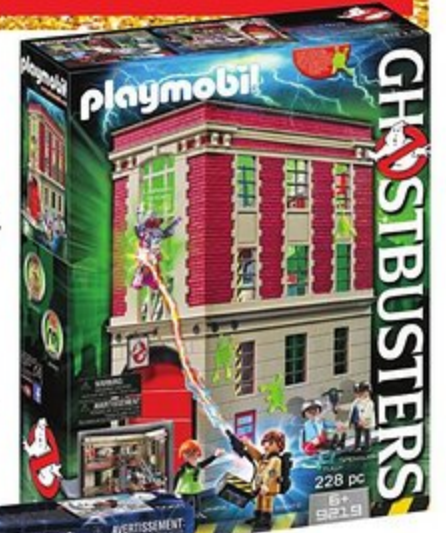

Patinoire de hockey de la LNH / NHL Arena 206789
cour./reg. 69,99
MAINT./NOW 52,47

playmobil