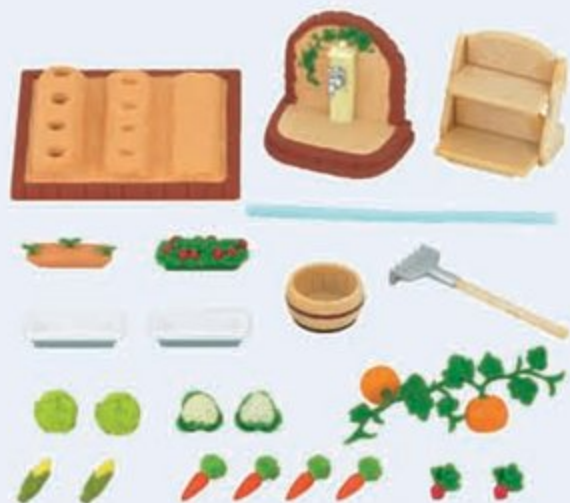

PLUS DE
20
pièces

☐ #5026 (#3564)
Jardin potager

Meubles et accessoires