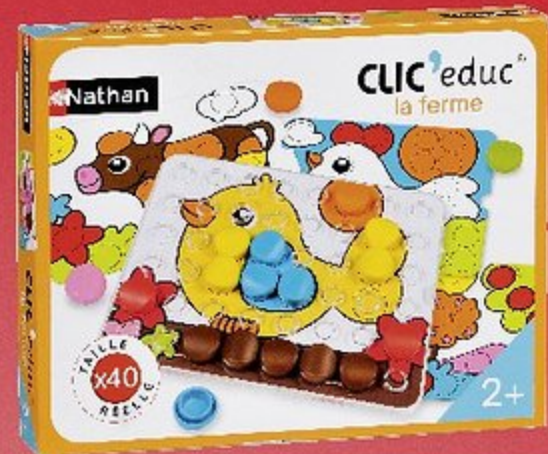

Ardoise avec crayon magnétique et 4 tampons. Idéal pour s'initier à l'écriture. 2 coloris au choix.

15€
Le produit au choix

Joustra

À partir de **3 ans**

TAMPONS LETTRES ET ANIMAUX
52 tampons pré-encreés aux couleurs variées (encre lavable). Un carnet ludo-éducatif coloré fourni.

À partir de **5 ans**

OU COFFRET DE DESSIN
Comprend tout le nécessaire pour réaliser des Spirographes et des Mandalas. Feutres lavables.

16€
Le produit

1€₆₀
VERSÉS SUR

Ma Carte U

À partir de **2 ans**

COLOR FERME
Jeu éducatif qui permet à l'enfant de manipuler, d'identifier et d'associer les couleurs sur le thème de la ferme. Contient : 40 pions de 8 couleurs, 12 fiches et 1 grille pupitre transparente.