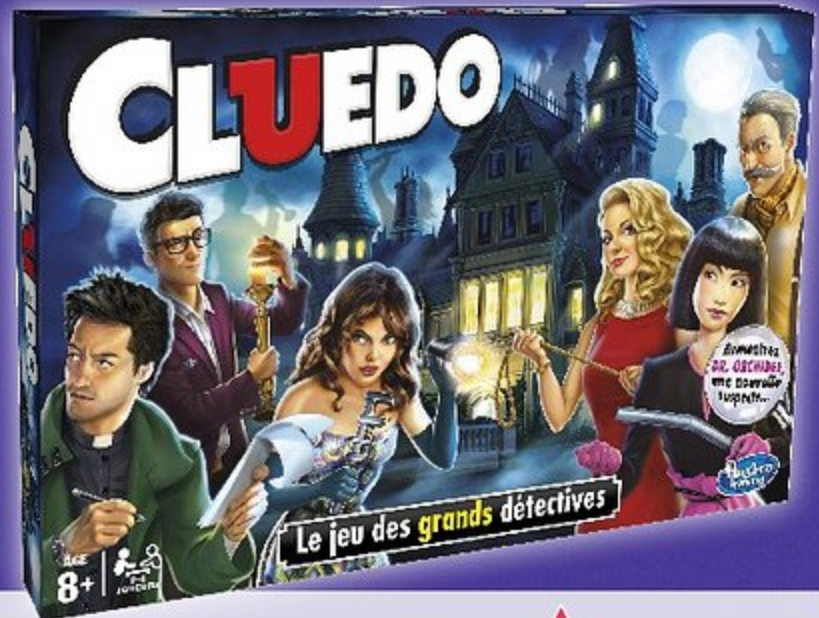

de Jeux de Société

24€_{,90}
Le produit

TIME'S UP! FAMILY
Faites deviner le plus d'objets, de métiers et d'animaux possible à votre partenaire, en temps limité.
Fonctionne avec piles (non fournies)

DONT ÉCO-PARTICIPATION 0,13 €

19€_{,90}
Le produit

CLUEDO
Elaborez vos propres hypothèses en posant des questions à vos adversaires. Qui l'a tué ? Dans quelle pièce ? Et avec quelle arme ? Découvrez le nouveau personnage Dr Orchidée qui vous réserve bien des surprises !