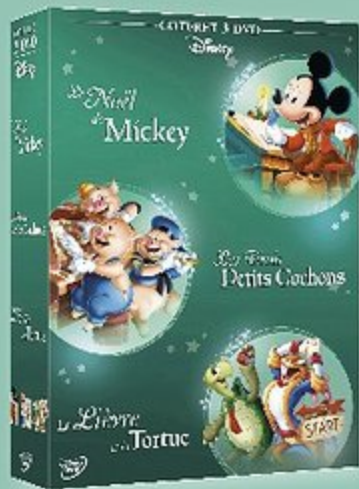

10€**
Le produit

COFFRET 12 LIVRES CARS
Éditions Hachette Jeunesse
Retrouve ton bolide préféré dans ce coffret de : 6 livres d'histoires et 6 livres de coloriages.

14€₉₉
Le coffret

COFFRET 3 DVD LES INTEMPELS
Disney
Contient :
- "Le Noël de Mickey"
- "Les trois petits cochons"
- "Le lièvre et la tortue"

24€₉₉
Le coffret

COFFRET 3 DVD VAIANA, LA LEGENDE DU BOUT DU MONDE/ REINE DES NEIGES/ RAIPONCE
Disney

Le DVD à partir de **10€**

1. CHOISISSEZ VOS 2 DVD ET ASSEMBLEZ LES 2 DEMI-BOÎTES

2. OFFREZ VOTRE COFFRET

2 DVD = 10€

DE REMISE IMMÉDIATE EN CAISSE*
PARI MI UNE SÉLECTION DE TITRES

* Offre valable pour l'achat sur un même ticket de caisse de 2 DVD parmi les titres porteurs de la 1/2 boîte cadeau. Offre valable dans la limite des stocks disponibles jusqu'au 20/01/18.

** Prix public éditeur. La loi ne nous permet pas de publier les prix de vente pratiqués par les Magasins U en dehors du point de vente.
*** Livraison au choix à domicile ou gratuite dans votre Magasin U. Voir modalités et listes des magasins participants sur UCulture.fr