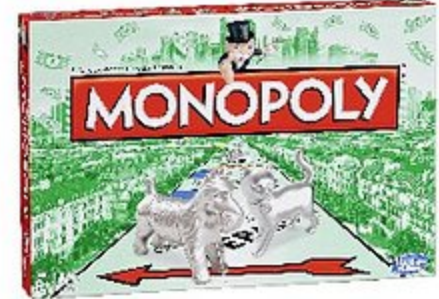

LA BONNE PAYE

Mais qui paiera la facture ? Gérez votre budget de la meilleure façon possible afin d'être le plus riche à la fin de la partie !

19€₉₀
Le produit au choix

OU MONOPOLY CLASSIQUE

Jouez avec les nouveaux pions Monopoly : 8 pions ont été élus à travers le monde !

Le but : être le joueur le plus riche à la fin de la partie ! Alors n'hésitez plus achetez, vendez, construisez et spéculiez !

24€₉₀
Le produit

SCRABBLE CLASSIQUE

Avec Scrabble faites équipe avec les lettres ! 2 à 4 joueurs.