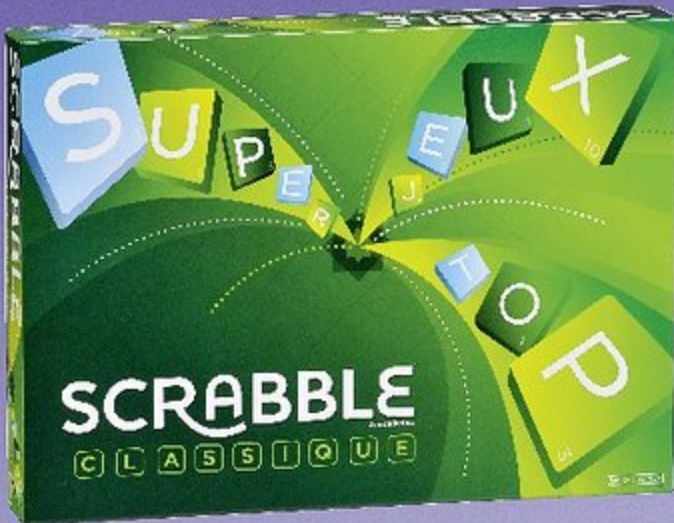

LA BONNE PAYE

Mais qui paiera la facture ? Gérez votre budget de la meilleure façon possible afin d'être le plus riche à la fin de la partie !

19€₉₀
Le produit au choix

OU MONOPOLY CLASSIQUE

Jouez avec les nouveaux pions Monopoly : 8 pions ont été élus à travers le monde !

Le but : être le joueur le plus riche à la fin de la partie ! Alors n'hésitez plus achetez, vendez, construisez et spéculiez !

24€₉₀
Le produit

SCRABBLE CLASSIQUE

Avec Scrabble faites équipe avec les lettres ! 2 à 4 joueurs.