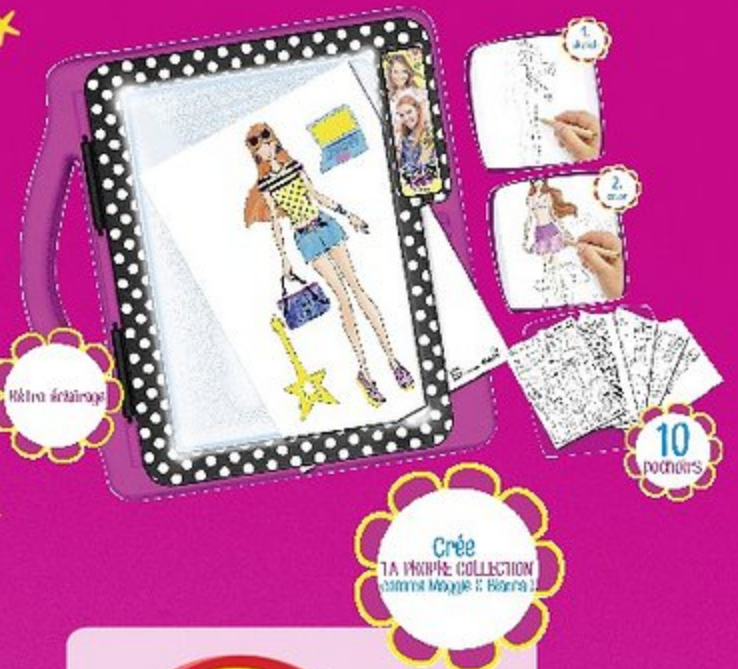

Poupées et Maisons

39€_{,90}
Le produit

4€
VERSÉS SUR
la Carte U

SOIT **35€₉₀** LE PRODUIT
€ CARTE U DÉDUITS

DONT ÉCO-PARTICIPATION 0,07 €

Smoby

À partir de
5 ans

**MICRO SUR PIED 3 EN 1
MAGGIE ET BIANCA**

Chante en karaoké sur les titres Maggie et Bianca. Effets lumineux et enregistrement de la voix.
Fonctionne avec des piles (non fournies).

22€
Le produit
au choix

À partir de
3 ans

**POUPEE MARCHEUSE
PARLANTE 43CM**

8 chansons.
Fonctionne avec des piles (non fournies).
Plusieurs modèles au choix.

DONT ÉCO-PARTICIPATION 0,10 €

19€_{,90}
Le produit

DONT ÉCO-PARTICIPATION 0,07 €

Simba

À partir de
7 ans

**TABLETTE FASHION
MAGGIE ET BIANCA**