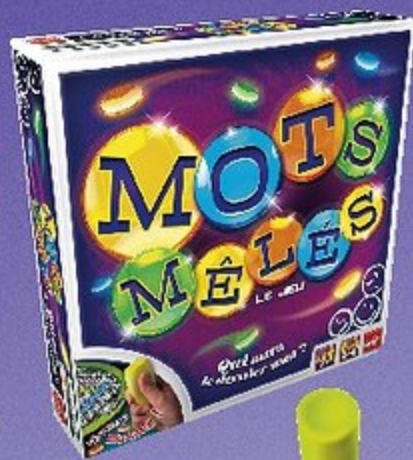

+16 GRILLES
THÉMATIQUES

29€_{,90}
Le produit

4€
VERSÉS SUR

SOIT **25€₉₀** LE PRODUIT
€ CARTE U DÉDUITS

Goliath

À partir de
7 ans

MOTS MELES

Repérez le mot recherché et attrapez le pouët-pouët en premier pour placer vos marqueurs. La couleur dominante remporte la partie ! 16 grilles fournies.