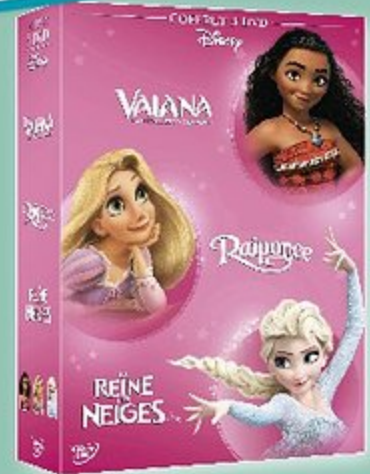

10€**
Le produit

COFFRET 12 LIVRES CARS
Éditions Hachette Jeunesse
Retrouve ton bolide préféré dans ce coffret de : 6 livres d'histoires et 6 livres de coloriages.

14€₉₉
Le coffret

COFFRET 3 DVD LES INTEMPELS
Disney
Contient :
- "Le Noël de Mickey"
- "Les trois petits cochons"
- "Le lièvre et la tortue"

24€₉₉
Le coffret

COFFRET 3 DVD VAIANA, LA LEGENDE DU BOUT DU MONDE/ REINE DES NEIGES/ RAIPONCE
Disney

Le DVD à partir de **10€**

1. CHOISISSEZ VOS 2 DVD ET ASSEMBLEZ LES 2 DEMI-BOÎTES

2. OFFREZ VOTRE COFFRET

2 DVD = 10€

DE REMISE IMMÉDIATE EN CAISSE*
PARI MI UNE SÉLECTION DE TITRES

* Offre valable pour l'achat sur un même ticket de caisse de 2 DVD parmi les titres porteurs de la 1/2 boîte cadeau. Offre valable dans la limite des stocks disponibles jusqu'au 20/01/18.

** Prix public éditeur. La loi ne nous permet pas de publier les prix de vente pratiqués par les Magasins U en dehors du point de vente.
*** Livraison au choix à domicile ou gratuite dans votre Magasin U. Voir modalités et listes des magasins participants sur UCulture.fr