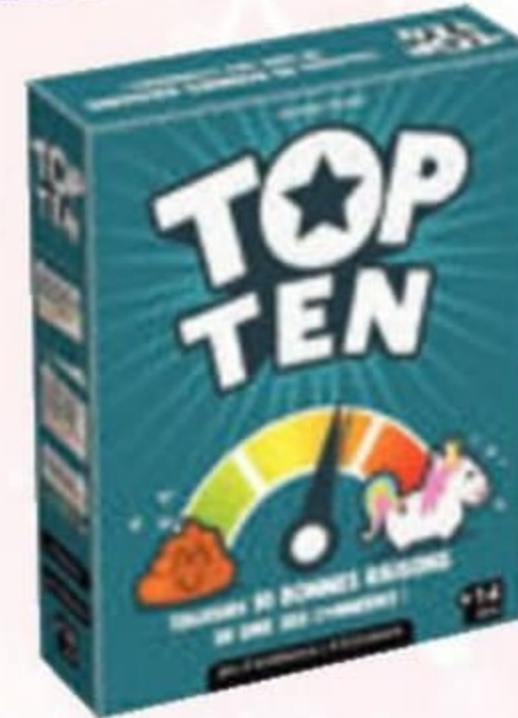

Soirée jeux en vue

COUP DE COEUR!

22€50