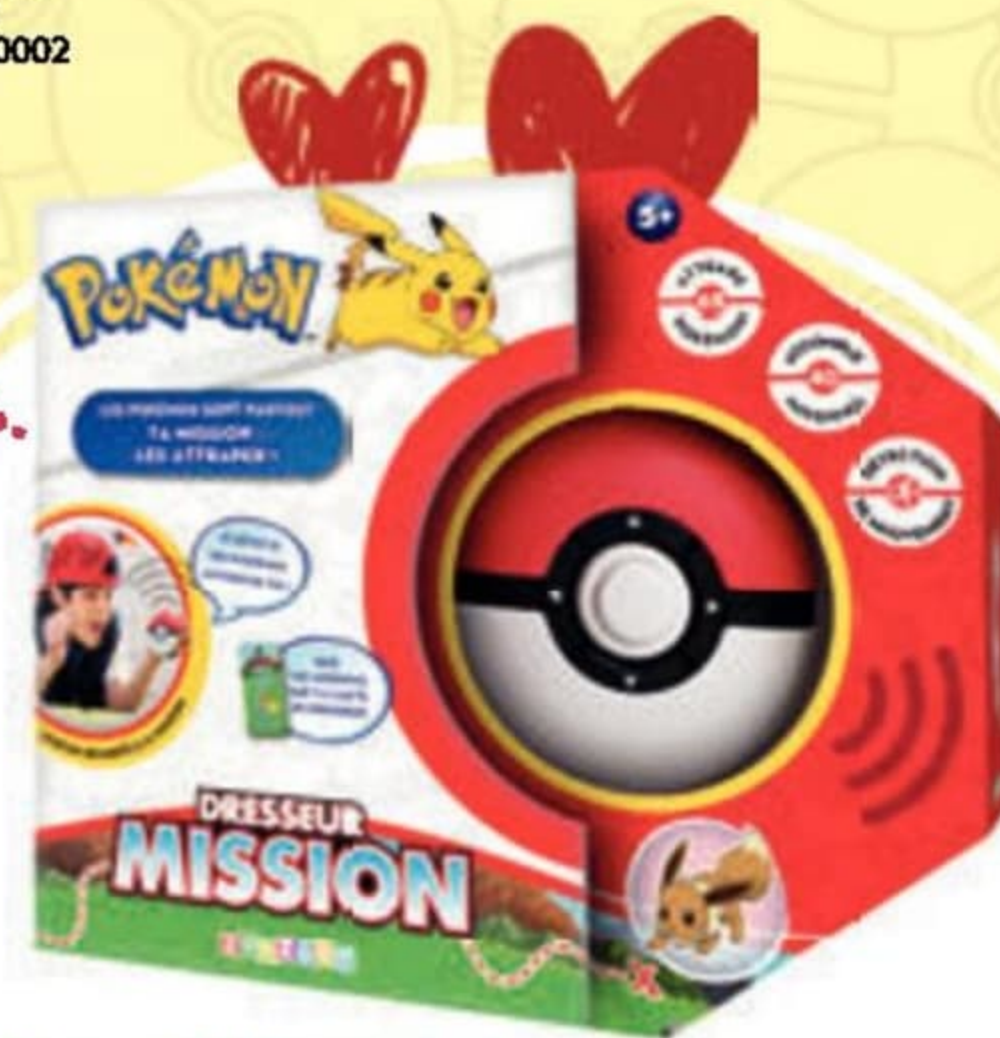

39,50€

Calendrier de l'Avent Pokémon

Avec 16 figurines Pokémon de 5 cm et 6 modèles à assembler, pour patienter jusqu'à Noël ! Dès 3 ans. Réf. WT00257

52,50€

COUP DE CŒUR!

Dresseur Pokémon mission

Utilise la PokéBall pour détecter les Pokémon autour de toi et deviens le meilleur dresseur en agrandissant ta collection électronique ! Effets sonores, lumineux et vibratoires. 40 missions à accomplir. Fonctionne avec piles Dès 5 ans. Réf. ZZ21117