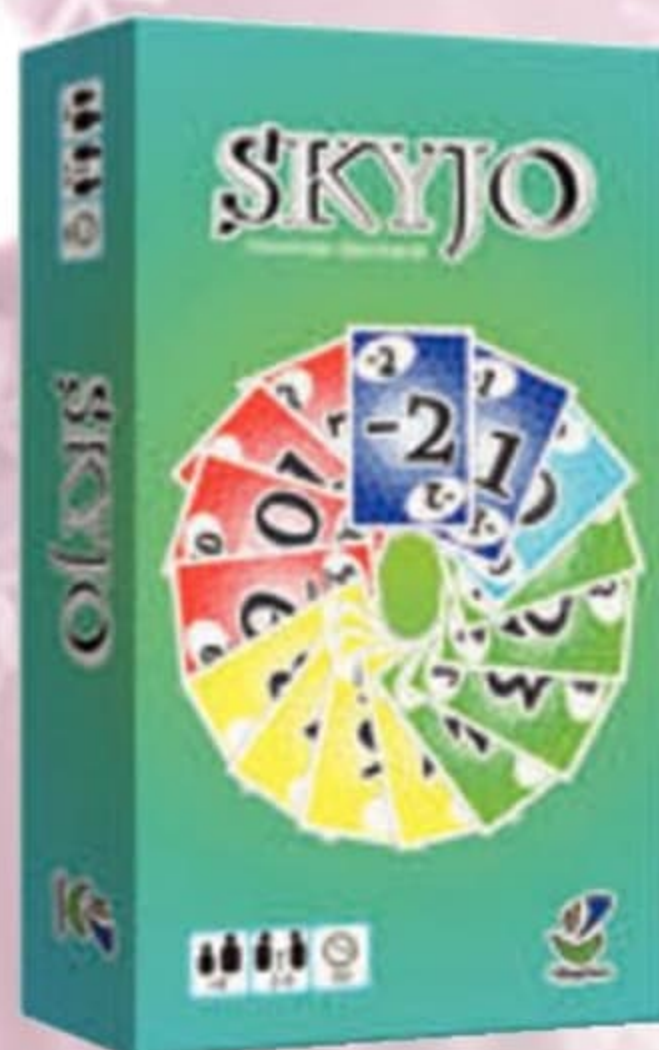

57,50€

Scrabble junior
Avec plateau réversible et 2 niveaux
de jeu. 2 à 4 joueurs. Dès 6 ans.
Réf. Y9668

31,50€

Scrabble classique
L'incontournable jeu de lettres ! 2 à 4
joueurs. Dès 10 ans.
Réf. Y9593

31,50€