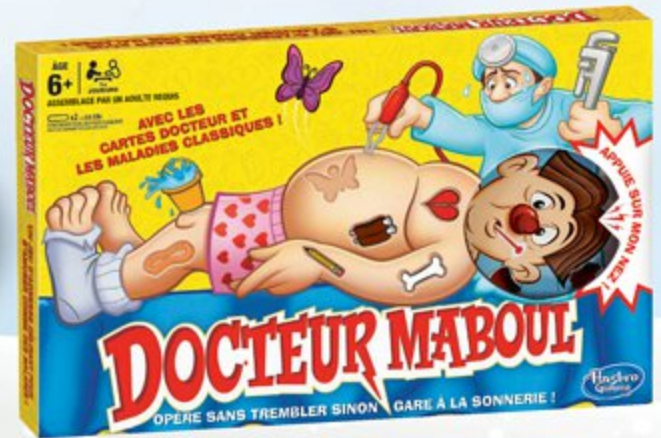

# Découvrez l'univers des jeux ÉDUCATIFS & DE SOCIÉTÉ

19€90

(1)  
375  
points

## DOCTEUR MABOUL

retire délicatement  
les pièces à opérer  
sans toucher les rebords

x 2  
LR6  
non fournies

- DÈS 6 ANS -

19€90