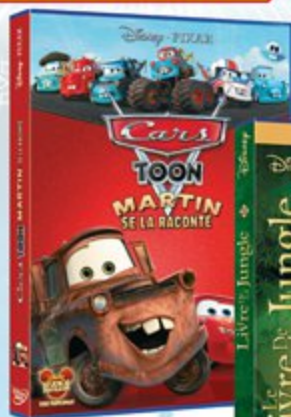

Il était une fois... Les DVD & livres

**2 DVD ACHETÉS = 10€
DE REMISE IMMÉDIATE (1)**

À PARTIR DE
10€00
l'unité

DVD DISNEY

1. différents titres au choix, exemples :
2. Cars Toons Martin se la raconte à 10 €
   - Le Livre de la Jungle à 15 €
   - La Petite Sirène à 15 €

À PARTIR DE
2€95
l'unité

LIVRES JEUNESSE

1. différents titres au choix, exemples :
2. Père Noël à 2,95 €
   - Le Monde de Dory, ma pochette sous-marine à 9,95 €

À PARTIR DE
2€50
l'unité

LIVRES ENFANTS "THÈME NOËL"

1. différents titres au choix, exemples :
2. La Véritable Histoire du Père Noël à 2,50 €
   - Une Chanson pour le Père Noël à 5,00 €

À PARTIR DE
3€99
l'unité

LIVRES ADULTES

1. différents titres au choix, exemples :
2. 100 % Douceurs de Noël à 3,99 €
   - Toute la Cuisine Facile à 15,90 €

Photos non contractuelles. Suggestion de présentation.

(1) 1 Point = 0,008 €, Points qui se cumulent sur votre carte Fidélité, disponible immédiatement et gratuitement en magasin. [Voir conditions générales d'utilisation en magasin].
La promotion ne peut s'appliquer que 6 fois maximum par produit et par foyer pendant toute la durée de l'opération.

SIMPLY
MARKET

29