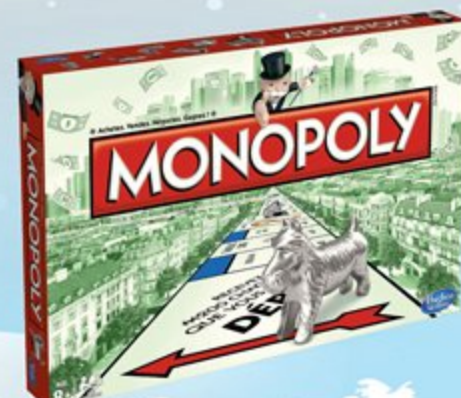

## SCRABBLE CLASSIQUE

102 lettres, sac de rangement et 4 chevalets de 2 à 4 joueurs

- DÈS 10 ANS -

**29€90**

## MONEY DROP

misez vos liasses sur les réponses mais attention aux trappes qui s'ouvrent ! Qui sauvera le plus d'argent ? de 2 à 4 joueurs

- DÈS 8 ANS -

x 4 AA/  
LR06  
non fournies

**19€90**

## CLUEDO

le jeu des grands détectives ! un meurtre... six suspects... qui a tué Samuel Lenoir ? de 2 à 6 joueurs

- DÈS 8 ANS -

**19€90**

## MONOPOLY CLASSIQUE

achète, vends, construis et spéculé pour finir le plus riche à la fin de la partie de 2 à 6 joueurs

- DÈS 8 ANS -

**19€90**