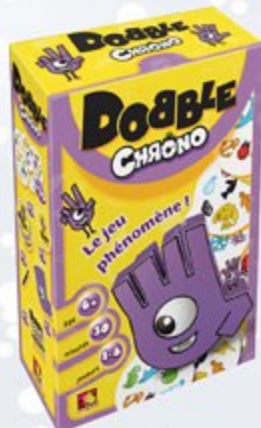

Découvrez l'univers des jeux ÉDUCATIFS & DE SOCIÉTÉ

26€90

TRIOMINOS DE LUXE GOLIATH

la version classique du célèbre jeu de dominos à 3 côtés de 2 à 4 joueurs

- DÈS 6 ANS -

29€90

SCRABBLE CLASSIQUE

102 lettres, sac de rangement et 4 chevalets de 2 à 4 joueurs

- DÈS 10 ANS -

29€90

MONEY DROP

misez vos liasses sur les réponses mais attention aux trappes qui s'ouvrent ! Qui sauvera le plus d'argent ? de 2 à 4 joueurs

- DÈS 8 ANS -

x 4 AA/
LR06
non fournies

19€90

CLUEDO

le jeu des grands détectives ! un meurtre... six suspects... qui a tué Samuel Lenoir ? de 2 à 6 joueurs

- DÈS 8 ANS -

19€90

MONOPOLY CLASSIQUE

achète, vends, construis et spéculé pour finir le plus riche à la fin de la partie de 2 à 6 joueurs

- DÈS 8 ANS -

19€90

DOBBLE CHRONO

repère plus vite que tes adversaires le symbole identique entre deux cartes ! un chronomètre inclus

- DÈS 6 ANS -

x 2
LR03
non fournies

21€90

DOBBLE PARTY

2 jeux en 1 : Dobble Kids et Dobble Circus de 2 à 5 joueurs

- DÈS 4 ANS -

19€90

PUZZLE 3D LA TOUR EIFFEL RAVENSBURGER

216 pièces
haut. 44 cm

- DÈS 12 ANS -