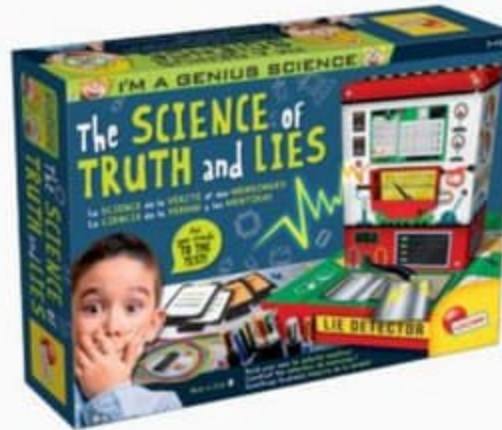

**13€<sub>99</sub>**  
**LA SCIENCE DANS LE NOIR**  
 85315745

**7€<sub>99</sub>**  
**PUZZLE 3D  
 PAT'PATROUILLE**  
 52 pièces  
 85315623

” Construit ton détecteur  
 de mensonge ! ”

**13€<sub>99</sub>**  
**LA SCIENCE DE LA VÉRITÉ  
 ET DES MENSONGES**  
 85315738