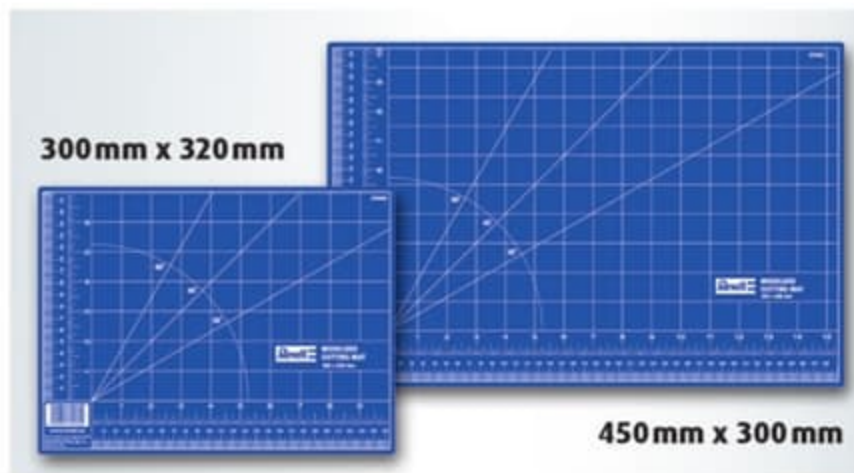

39070 EAN: 4009803390703
Model Clamp Set, 8x

Die praktischen Spannzwingen lassen sich vielfältig beim Modellbau einsetzen. Die beweglichen Griffbacken passen sich dabei automatisch den Bauteilen an. Länge ca. 65 mm. Maximale Maulöffnung ca. 30 mm. The handy clamps have lots of uses in model building. The movable gripping jaws automatically adjust themselves to the parts. Length 65 mm. Maximum jaw opening approximately 30 mm.