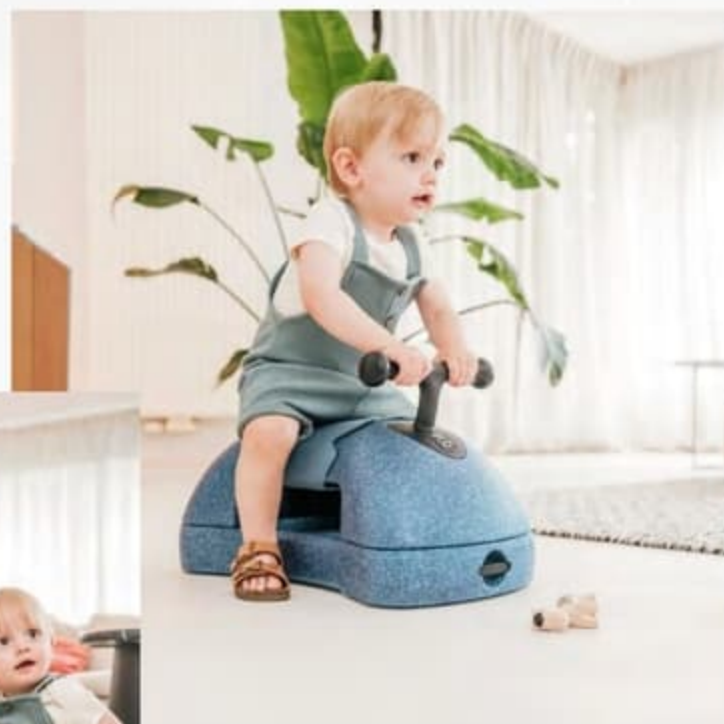

Passé d'un mode à un autre sans outil !