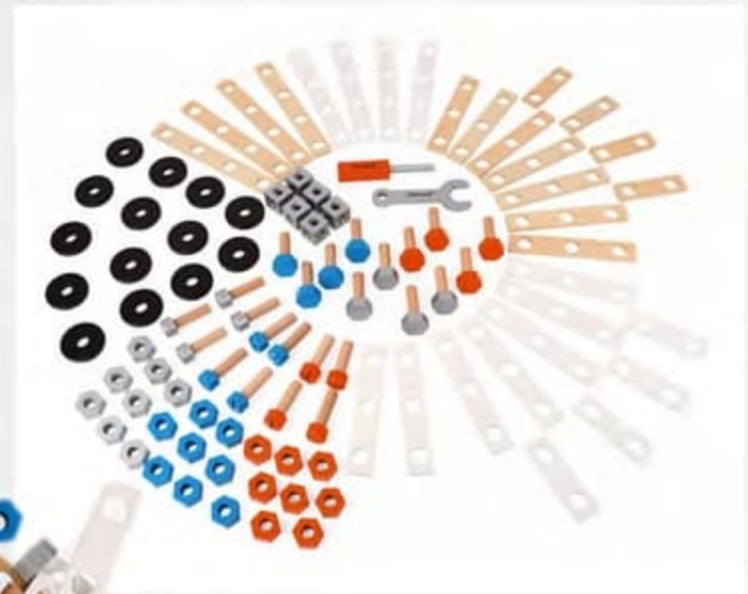

Baril Brico'kids 100pcs -
063148
8 950 F