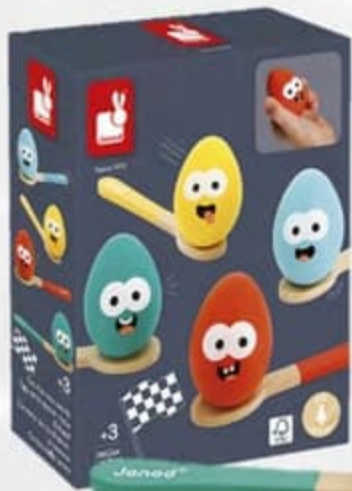

Set du petit jardinier Happy garden -
069302
5 950 F

Set outils jardinage
Happy garden -
066417
2 250 F

Rateau -
059866
1 950 F

Pelle -
062738
2 250 F

Seau - 062601
1 450 F

Gants - 059867
1 250 F

Arrosoir - 062602
2 650 F

Moulin à vent -
062740
1 250 F l'unité

Dans la limite des stocks disponibles -

207

Photos non contractuelles

Activités de plein air

Course aux œufs - 071825
2 650 F

Chamboule tout animaux - 069367
2 950F

Mes premières quilles - 059868
7 950F