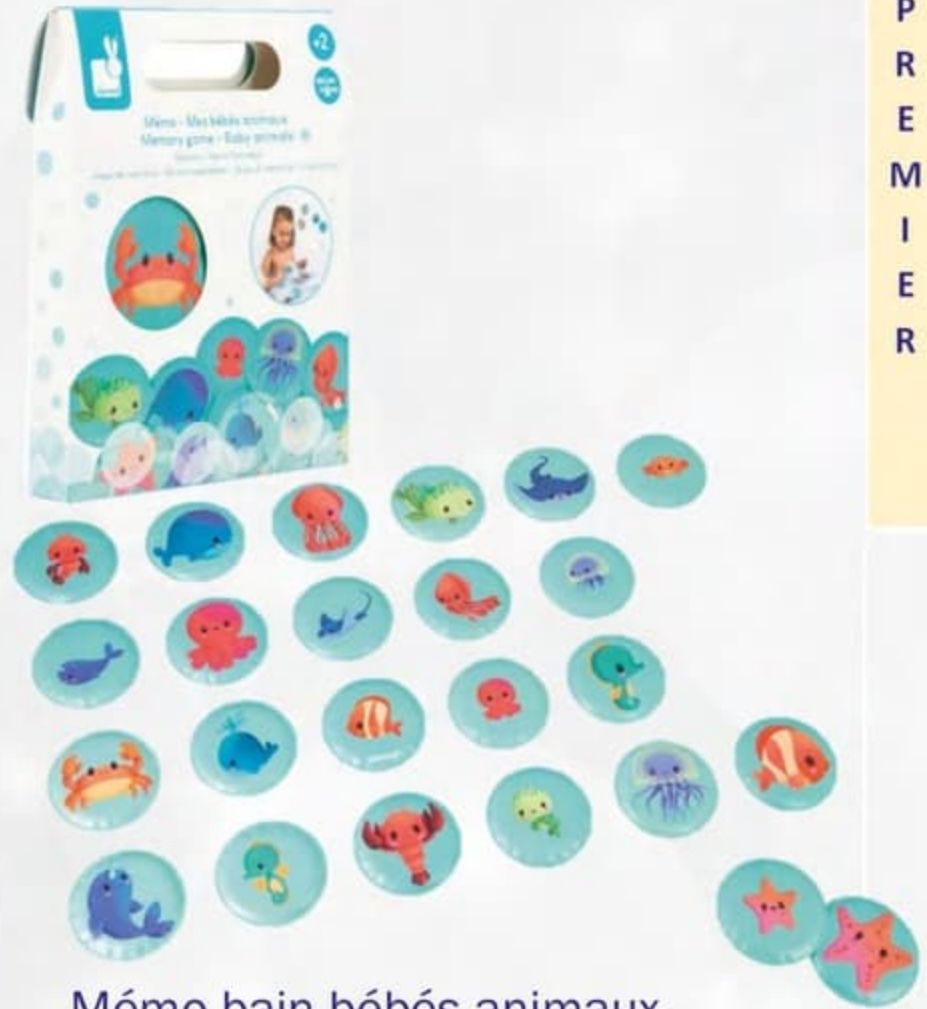

Aspergeurs x10 montagne -
058564
3 250 F

Livre de bain Baleine - 071780
1 850 F

Livre de bain magique princesses - 066820
1 650 F

Livre de bain et coloriage - 061879
2 250 F

Coloriage pour la bain - 063138
1 250 F

Aquacolor - 069092
4 950 F

Seaux gigogne - 064798
2 250 F

Seaux d'activités - 063137
2 950 F

Circuit d'eau Aquagame -
066104
3 250 F

Coffret bain -
067807
4 450 F

Valisette de bain - 061883
4 950 F

Attrape Crevettes de bain -
071782
2 650 F