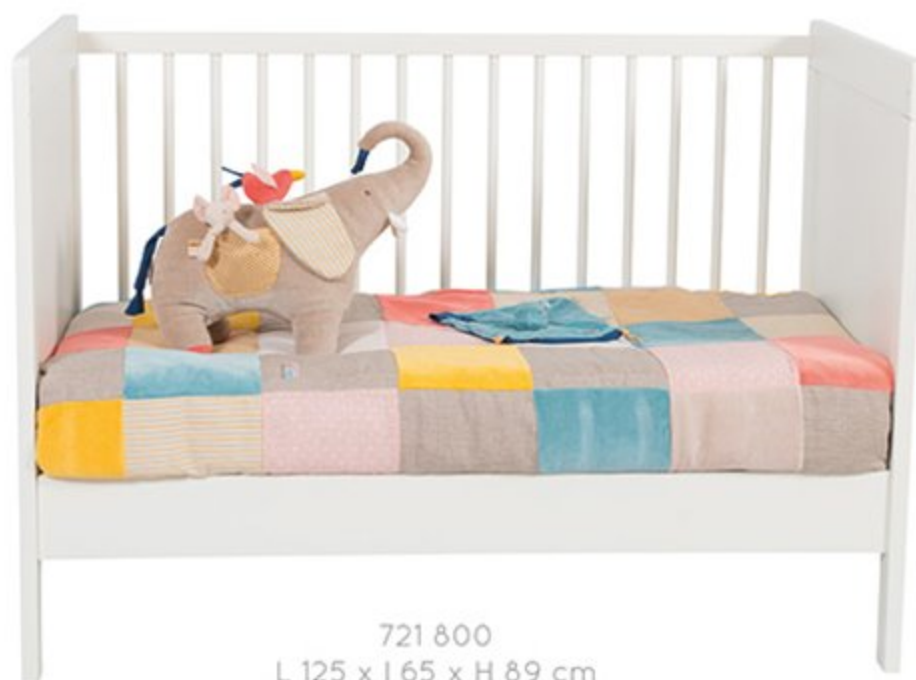

LA CHAMBRE

721 832
L 103 x l 51 x H 175 cm

721 833
L 91 x l 25 x H 21 cm

721 834
L 91 x l 42,5 x H 90 cm

721 800
L 125 x l 65 x H 89 cm

721 812
L 103 x l 51 x H 175 cm

721 813
L 91 x l 25 x H 21 cm

721 819
L 91 x l 42,5 x H 90 cm

721 810
L 125 x l 65 x H 89 cm

Les lits à barreaux

Tout est prévu pour que ce lit accompagne bébé au fil du temps. Avec le sommier en position haute jusqu'à l'âge de 4 mois environ, en position intermédiaire quand il commence à se retourner et, dès qu'il peut se redresser, en position basse jusqu'à l'âge de 3 ans environ... Dès que l'enfant n'a plus besoin de lit à barreaux, vous pourrez le transformer en petite banquette.