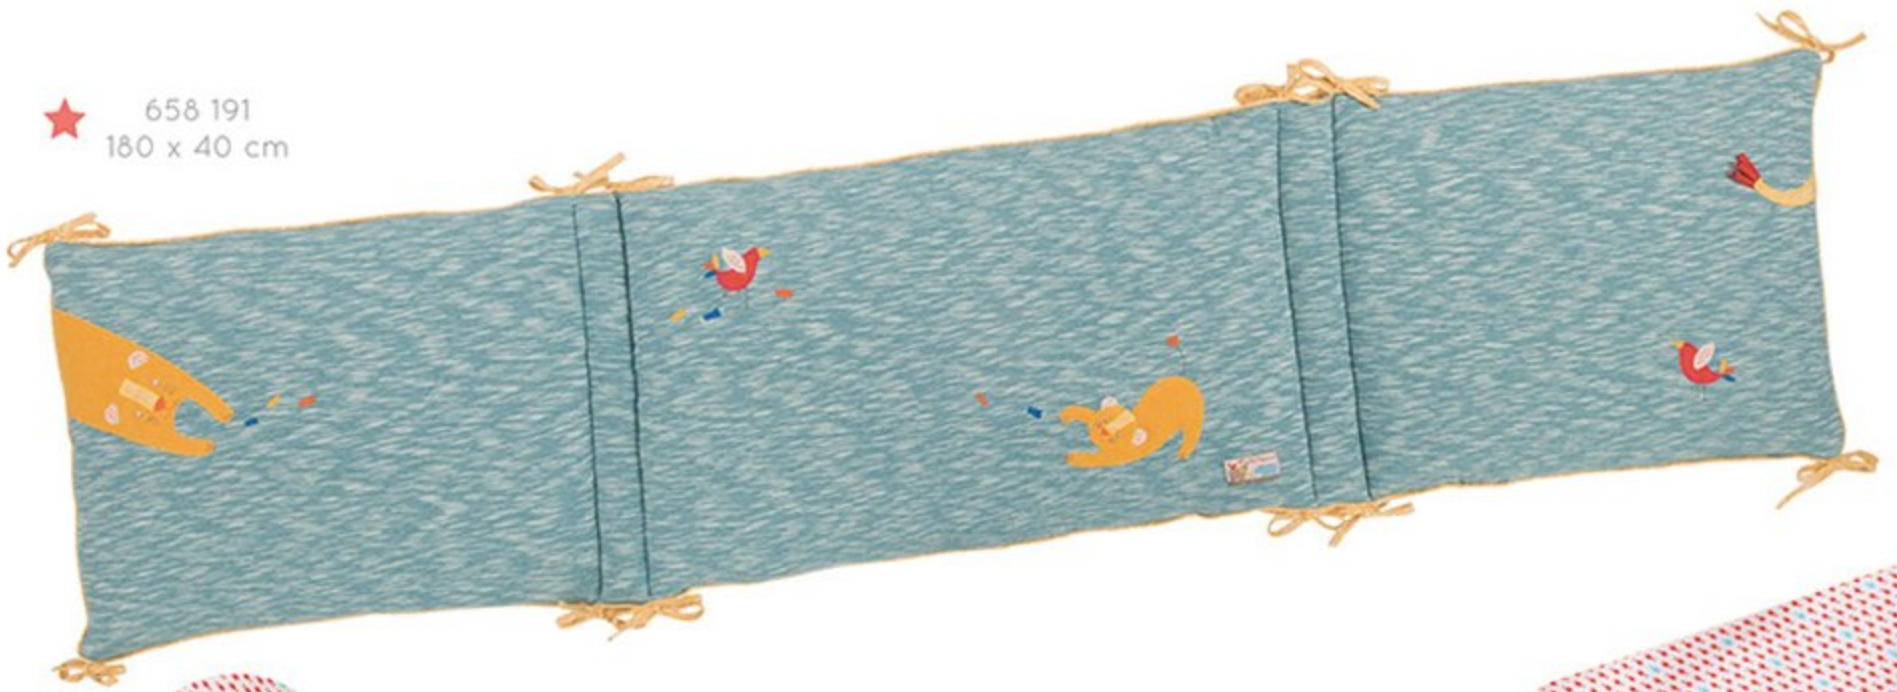

★ 658 191
180 x 40 cm

Motif
au verso