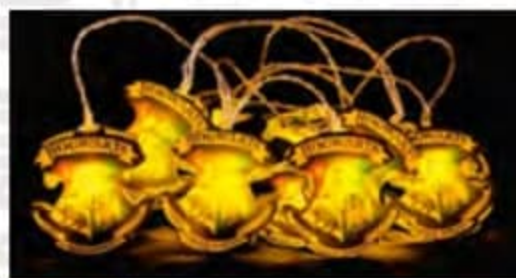

14[€]₉₅

GUIRLANDE LUMINEUSE 2D - LOGO MAISON HOGWARTS

Une guirlande de lumière 2D avec le logo emblématique d'Hogwarts la guirlande fait 12 x 2,5 cm fonctionne avec piles : 2x AA (non incluses). Existe en maison Gryffondor. Dès 3 ans.