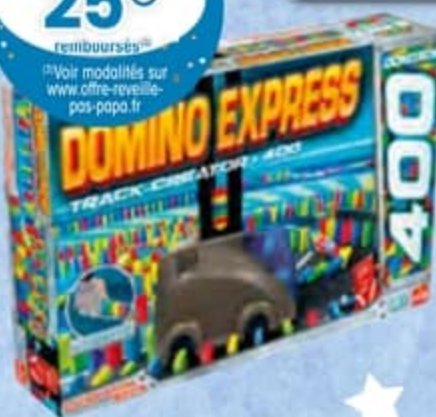

Goliath

21€¹¹₉₀

+ 312 POINTS BONUS CUMULUS = 3€

Dès 6 ans.

27€¹²₉₀
Dès 7 ans.

du 14/11 au 20/11/2022 pour 50€ de dépenses autorisées
25€ remboursés**
**Voir modalités sur www.offre-revelle-pas-papa.fr

400DOMINOS