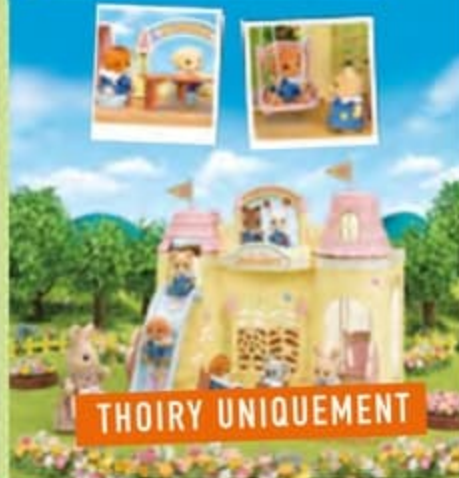

79€
90

LA GRANDE MAISON ÉCLAIRÉE
Comportant 5 pièces et 2 terrasses ainsi que 3 plafonniers fonctionnels permettant d'éclairer 2 pièces de la maison ; se plie pour faciliter le transport et le rangement. Figurines non incluses. Dès 3 ans.

+ 1040 POINTS BONUS CUMULUS = 10€

dont éco-part. 0,25€*

2 piles LR106 NON FOURNIES

Sylvanian Families

29€
90

LA CRÈCHE CHÂTEAU DES BÉBÉS
Contient de nombreux accessoires pour imaginer de nouvelles histoires en s'amusant. Figurines non incluses. Dès 3 ans.

THOIRY UNIQUEMENT