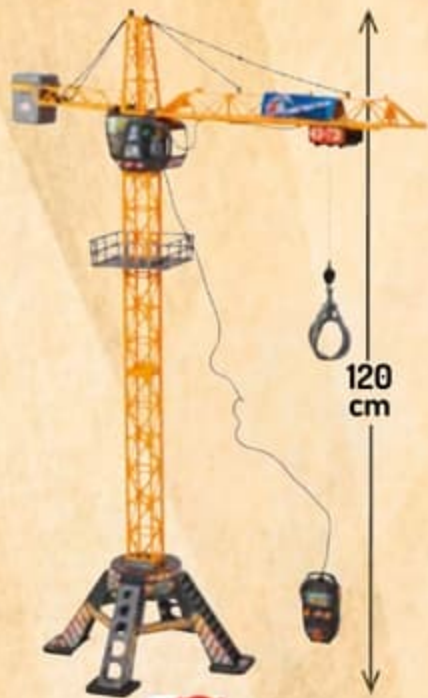

90 cm

99€90

+ 1040 POINTS BONUS CUMULUS 10€

GARAGE SUPER DINO
100 places de parkings, différentes zones de jeux, des heures de course folles. 2 véhicules inclus.
Dès 5 ans.

120 cm

34€90

dont éco-part. 0.20€*

GRUE 120 CM FILOGUIDÉE
Tourne à 350 degrés, fonction gauche, droite, haut et bas.
Dès 3 ans.

6 piles LR06 NON FOURNIES