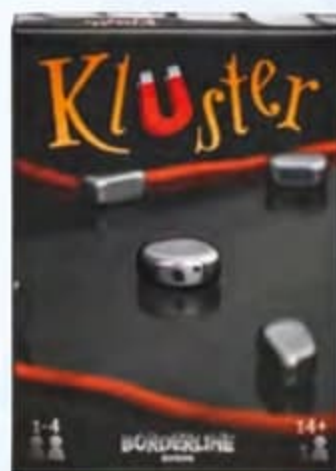

THOIRY UNIQUEMENT

14€⁹⁰

Dès 6 ans.

14€⁹⁹

Dès 8 ans.

19€⁹⁰

+ 416 POINTS BONUS CUMULUS = 4€

Dès 14 ans.