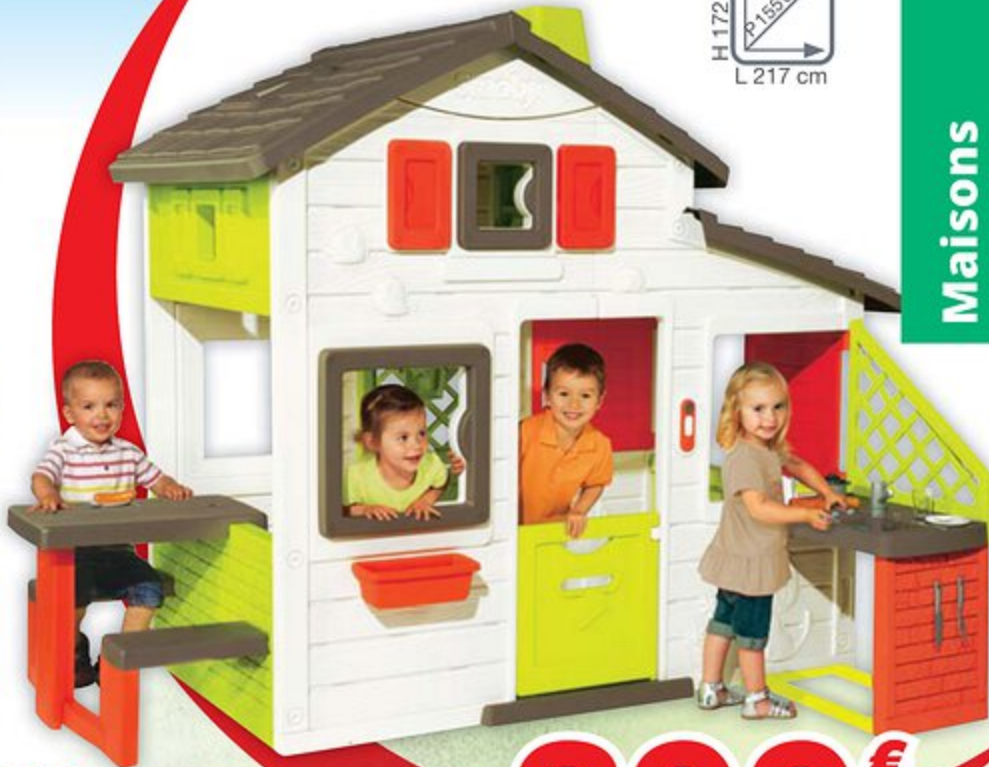

Personnalise ta maison !

Ref.14990941
SONNETTE ELECTRONIQUE.
2 piles LR03 non incluses

7€⁹⁸

Ref.14991135
CUISINE POUR NEO JURA LODGE.

24€⁹⁸

Ref.15053118
RECUP D'EAU NEOJURA LODGE.

19€⁹⁸

Smoby

Ref.13974769
MAISON FRIENDS HOUSE + CUISINE.
Bel espace de jeux super équipé avec cuisine complète, coin pique-nique, passage secret... et nombreux accessoires ! 3 ans +.

H 172 cm
P 155 cm
L 217 cm

Maisons

299€⁹⁸

H 132 cm
P 115 cm
L 123 cm

NOUVEAU

Ref.14990747
MAISON NEO JURA LODGE.
Maison robuste avec grand espace intérieur, spécialement conçue pour l'ajout d'accessoires: cuisine d'été, table pique-nique, cheminée, porte d'entrée, sonnette, récupérateur d'eau et espace jardin (accessoires vendus séparément).

169€⁹⁸

Retrouve tous les accessoires sur Maxitoys.com !

OFFERTE

*Ref.15032554