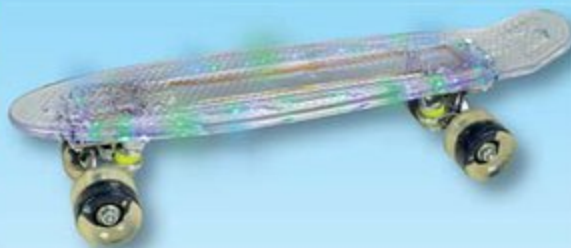

RUSHER
CHALLENGE

Ref.14830212
SKATEBOARD RETRO.
Planche robuste et stable.
Roues longue durée.
Plusieurs modèles disponibles. 3 ans +.

RUSHER
CHALLENGE

EXCLUSIVE
MARQUE
QUALITE - PRIX

Ref.13104000
SKATEBOARD LUMINEUX.
Skate rétro-éclairé par LED.
5 modes d'éclairage.
Roulement ABEC 7.
Plateau 57 cm. 8 ans +.

~~39,99 €~~
29,98 €
-25%

Ref.1420123
SKATEBOARD.
Deck en bois, roulement
ABEC 5 idéal pour débuter.
Plusieurs modèles disponibles. 3 ans +.

14,98 €
La pièce

~~22,99 €~~
17,98 €
-22%
La pièce

" Il est joli, roule parfaitement bien et la qualité est vraiment là ! Je le conseille pour les petits aventuriers ou pour les pros du skate ! N'hésitez pas, il est vraiment top ! "

AVEC SET
DE PROTECTIONS

BLEU OU ROSE

RUSHER
CHALLENGE

Ref.10053156 / 10053253 /
10053350 / 10053447
ROLLER + PROTECTIONS.
Livrés dans un sac avec coudières
et genouillères. Taille évolutive du
30 au 33 ou 33 au 36.

~~39,99 €~~
29,98 €
-25%
Le set

RUSHER
CHALLENGE

Ref.10720904 / 10721001
ROLLERS EVOLUTIFS 3 ROUES.
En mode «tri-skate» pour débuter ou
en mode «in-line» pour progresser,
ces rollers évoluent avec l'enfant. Taille
réglable du 27 au 30. 3 ans +.

24,98 €
La paire

AVEC LED

NOUVEAU

Ref.15000641
ROUES LUMINEUSES.
Pour transformer tout type de
chaussures en roller !
6 ans +.

EXISTE AUSSI
EN ROSE

14,98 €
La paire

AVEC SET
DE PROTECTIONS

Disney
LA REINE
DES NEIGES
PAW
PATROL

Ref.13134167 / 13134070
**PATINS AVEC PROTECTIONS
PAT'PATROUILLE OU LA REINE
DES NEIGES.**
Ajustables du 22 au 29, livrés avec
coudières et genouillères. 3 ans +.

24,98 €
Le set

RUSHER
CHALLENGE

ROSE OU BLEU

Ref.10054029 / 10053932
PATINS AJUSTABLES ROSES OU BLEUS.
Taille ajustable du 25 au 32. Différents
modèles disponibles.

14,98 €
La paire

LES PROTECTIONS
PENSEZ-Y !

RUSHER
CHALLENGE