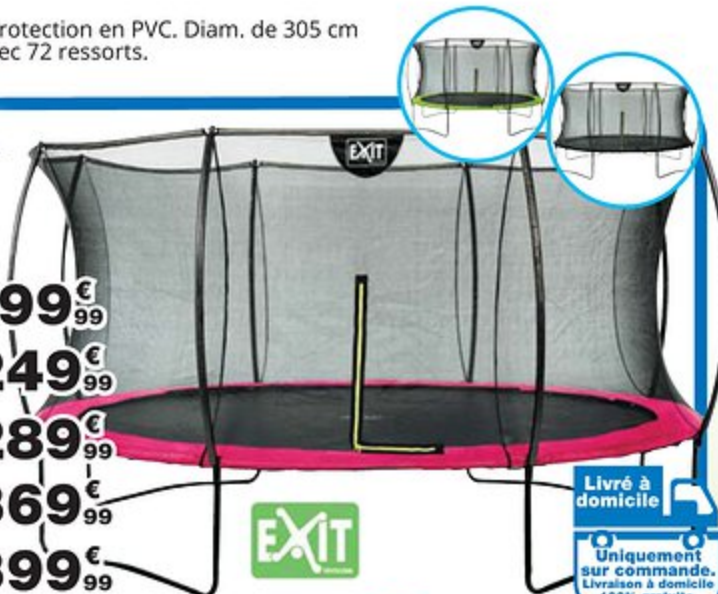

Livré à domicile

Uniquement sur commande. Livraison à domicile 100% gratuite.