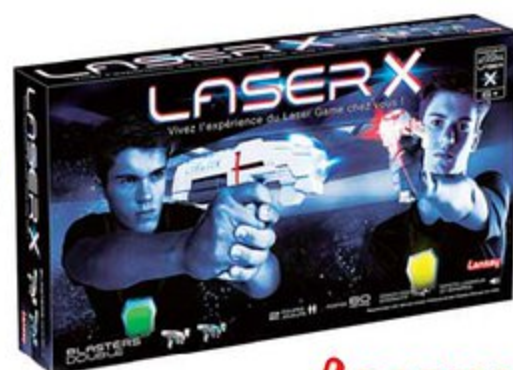

PROMOTION
Du 08/04 au 21/04

-30% Sur tous les produits NERF

Remise directe en caisse.
Offre non valable sur la gamme Nerf NITRO.

NERF

Ref.13952944

NERF ELITE DISRUPTOR.
Tire en rafale des fléchettes à une distance jusqu'à 27 mètres grâce à son barillet rotatif! 8 ans +.

14€₉₈

Ref.15114519

NERF N-STRIKE ELITE RUKKUS ICS-8.
Comprend un chargeur 8 fléchettes qui s'aligne automatiquement. Moins de temps pour recharger, plus de temps pour viser!

19€₉₈

Ref.14575005

NERF ELITE SURGEFIRE.
Barillet rotatif pouvant contenir 15 fléchettes. Portée jusqu'à 27 m. 8 ans +.

24€₉₈

Jeux de tir

NERF NITRO

X-SHOT

Ref.14789375

PACK DE 2 PISTOLETS REFLEX X-SHOT.
Air comprimé, barillet rotatif 6 coups. Avec 6 cibles et 16 munitions. Portée 24 m. 8 ans +.

19€₉₈

Ref.14576072

LANCEUR NERF NITRO AEROFURY RAMPE RAGE.
2 autos en mousse et 1 rampe de lancement pour passer à la vitesse Nitro! Nécessite 4 piles (non incluses). 5 ans +.

~~19€⁹⁶~~ **-35%**
12€₉₈

Ref.14799366

LASER X SET 2 JOUEURS.
Seul ou en équipe, attache le capteur sur ta poitrine. Le pistolet peut atteindre le plastron jusqu'à 60 m. Piles non incluses.

Lansay
49€₉₈

Oasis
Fun

Ref.10721098
SET ARBALÈTE.
Deviens un excellent tireur avec de l'entraînement. 3 flèches avec embouts caoutchouc. 5 à 10 ans.

NOUVEAU

Ref.15039344
ARBALÈTE + CIBLE.
Arbalète en plastique avec cible et flèches. 6 ans +.

9€₉₈

Ref.10721292
CIBLE SUR PIEDS.

Parfaite pour s'entraîner au tir à l'arc! Ø 40 cm. 5 à 10 ans.

12€₉₈

Ref.10048888

SET TIR A L'ARC.
Ensemble arc + 3 flèches à ventouse (cible non incluse). 5 à 10 ans.

17€₉₈

19€₉₈