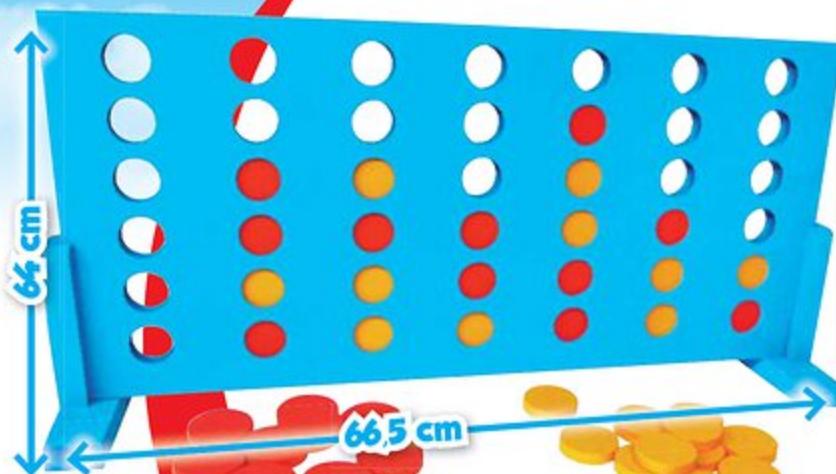

Oasis
Fun

Ref.1318670
JEU DE CROQUET 4 JOUEURS.
4 maillets, 4 boules et 2 piquets en bois. 6 arceaux et chariot métalliques. 3 ans +.

29[€]98

Ref.10037927
JEU DE CROQUET 6 JOUEURS.
Idéal pour jouer en famille (2 adultes et 4 enfants). 6 maillets, 6 boules et 2 piquets en bois. 6 arceaux et chariot métalliques. 5 ans +.

39[€]98

Jeu géant

NOUVEAU Dispo début avril

Ref.15023339
JEU 4 A LA LIGNE GEANT.
Jeu de 4 à la ligne géant avec sac de rangement pour les pions.
Dimensions : 66,5 x 64 cm. 3 ans +.

19[€]98

Jeu en bois

Oasis
Fun

Ref.13100314
JEU DE MIKADO GEANT EN BOIS.
Des bâtons de 90 cm de long qui promettent de super parties de jeu à l'intérieur comme à l'extérieur !

19[€]98