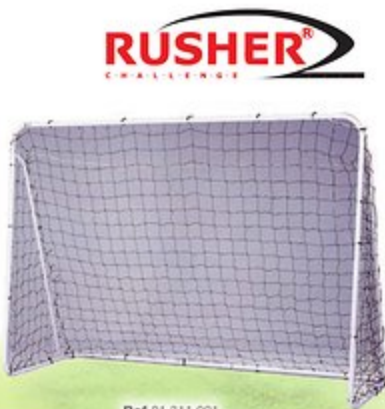

Ref.01.311.001
GOAL DE FOOT.
Dimensions : L 182 x H 122 x P 61 cm.

-14⁹⁸
9⁹⁸ **-36%**

PROMOTION 1 ballon en boîte
DU 23/04 AU 13/05 **OFFERT**
A l'achat du panier de basket 150-210cm.
(Ref:01.443.863)

HAUTEUR REGLABLE DE 150 A 210 CM

RUSHER
Ref.01.443.863
PANNEAU BASKET 150-210 CM
Panneau de basket sur pied réglable. 6 ans +.

59[€]
98