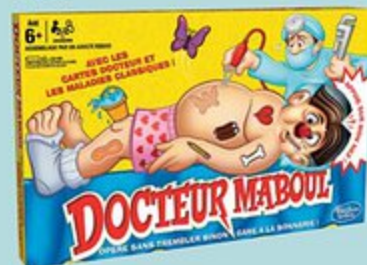

29€₉₈

Ref.4004725
QUI EST-CE ?
Devine le personnage choisi par ton adversaire !
2 joueurs. 6 ans +.

17€₉₈

Ref.4000198
DOCTEUR MABOUL.
Opère le patient en utilisant la pince pour retirer les 12 pièces anatomiques amusantes. De 1 à 6 joueurs. 6 ans +.