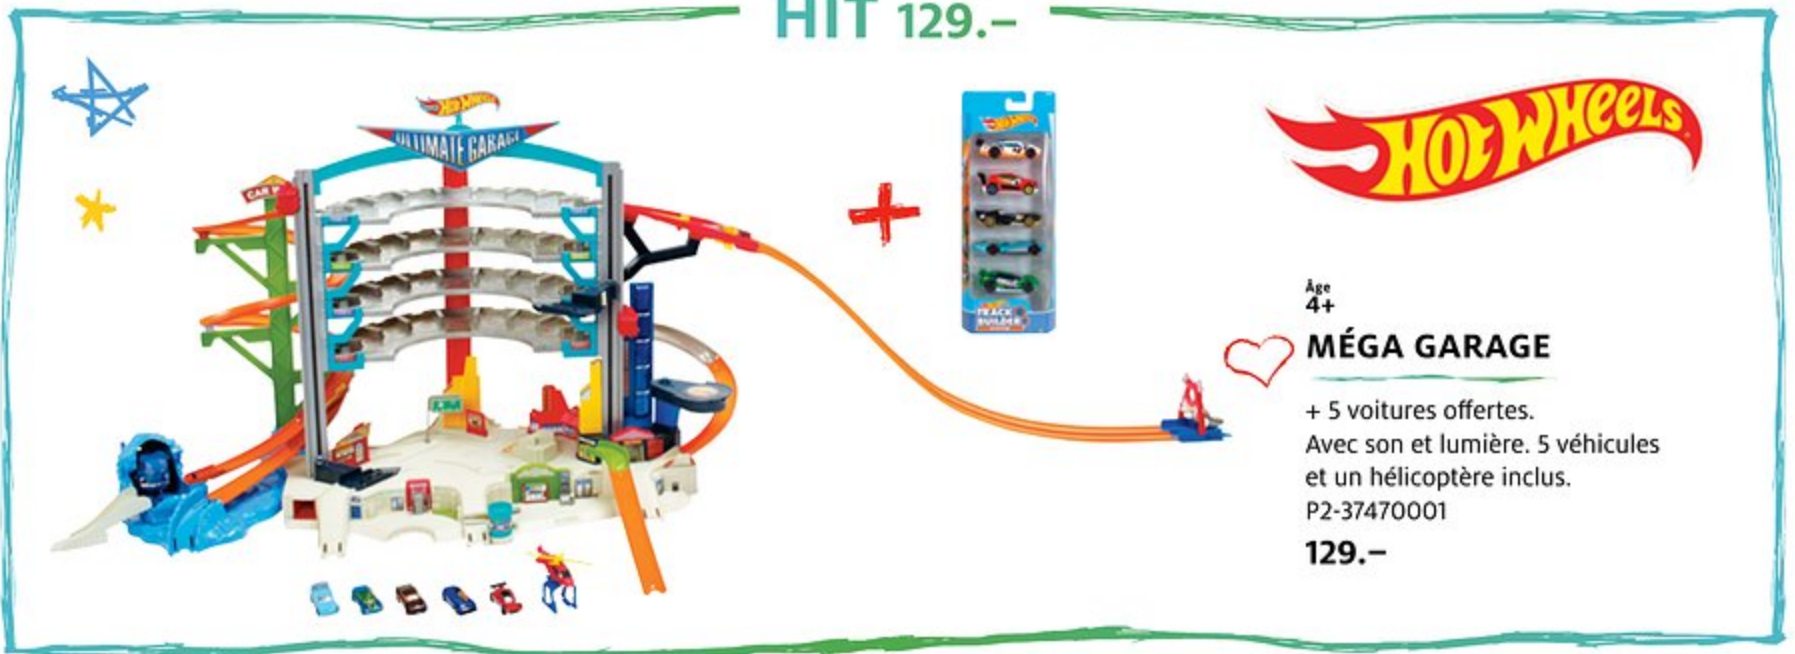

Hot Wheels

Age
4+

MÉGA GARAGE

+ 5 voitures offertes.
Avec son et lumière. 5 véhicules
et un hélicoptère inclus.
P2-37470001

129.-

Hot Wheels

Age
5+

ROTO REVOLUTION