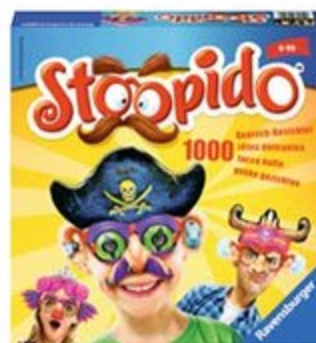

Age 6+ 2-4

♥ STOOPIDO

Sois le premier à taper avec la main sur le symbole indiqué par le dé.

PO-38602401

29.90