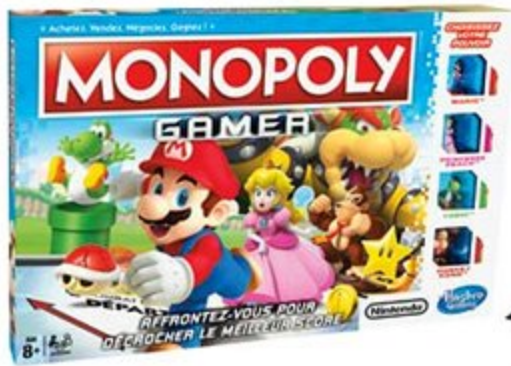

HIT 39.90

Age 8+ 2-4

♥ **MONOPOLY GAMER**

Le jeu fameux avec les figures de Nintendo.
PO-38635801

39.90