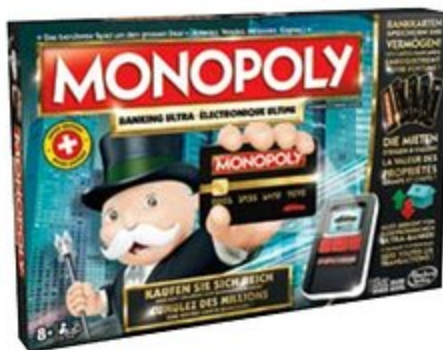

♥ **TÊTE D'ŒUF**

Le jeu des œufs piégés, surprenant et surtout hilarant!

PO-38641001

27.90

HIT 39.90

Âge 8+ 1-2

♥ **SIMON OPTIX**

Passé en mode réalité virtuelle en vivant l'expérience Simon.

PO-38640101

39.90

HIT 39.90

Age 8+ 2-4

♥ **MONOPOLY GAMER**

Le jeu fameux avec les figures de Nintendo.
PO-38635801

39.90

Age 8+ 2-4

♥ **MONOPOLY BANKING ULTRA**

Dans ce jeu innovant, tous les cartes bancaires sont électroniques.
P2-38685201

49.90

Age 7+ 2-10

♥ **UNO EXTRÊME**

Jeu amusant pour tous les âges.
P2-38621801

49.90

Age 5+ 2-4