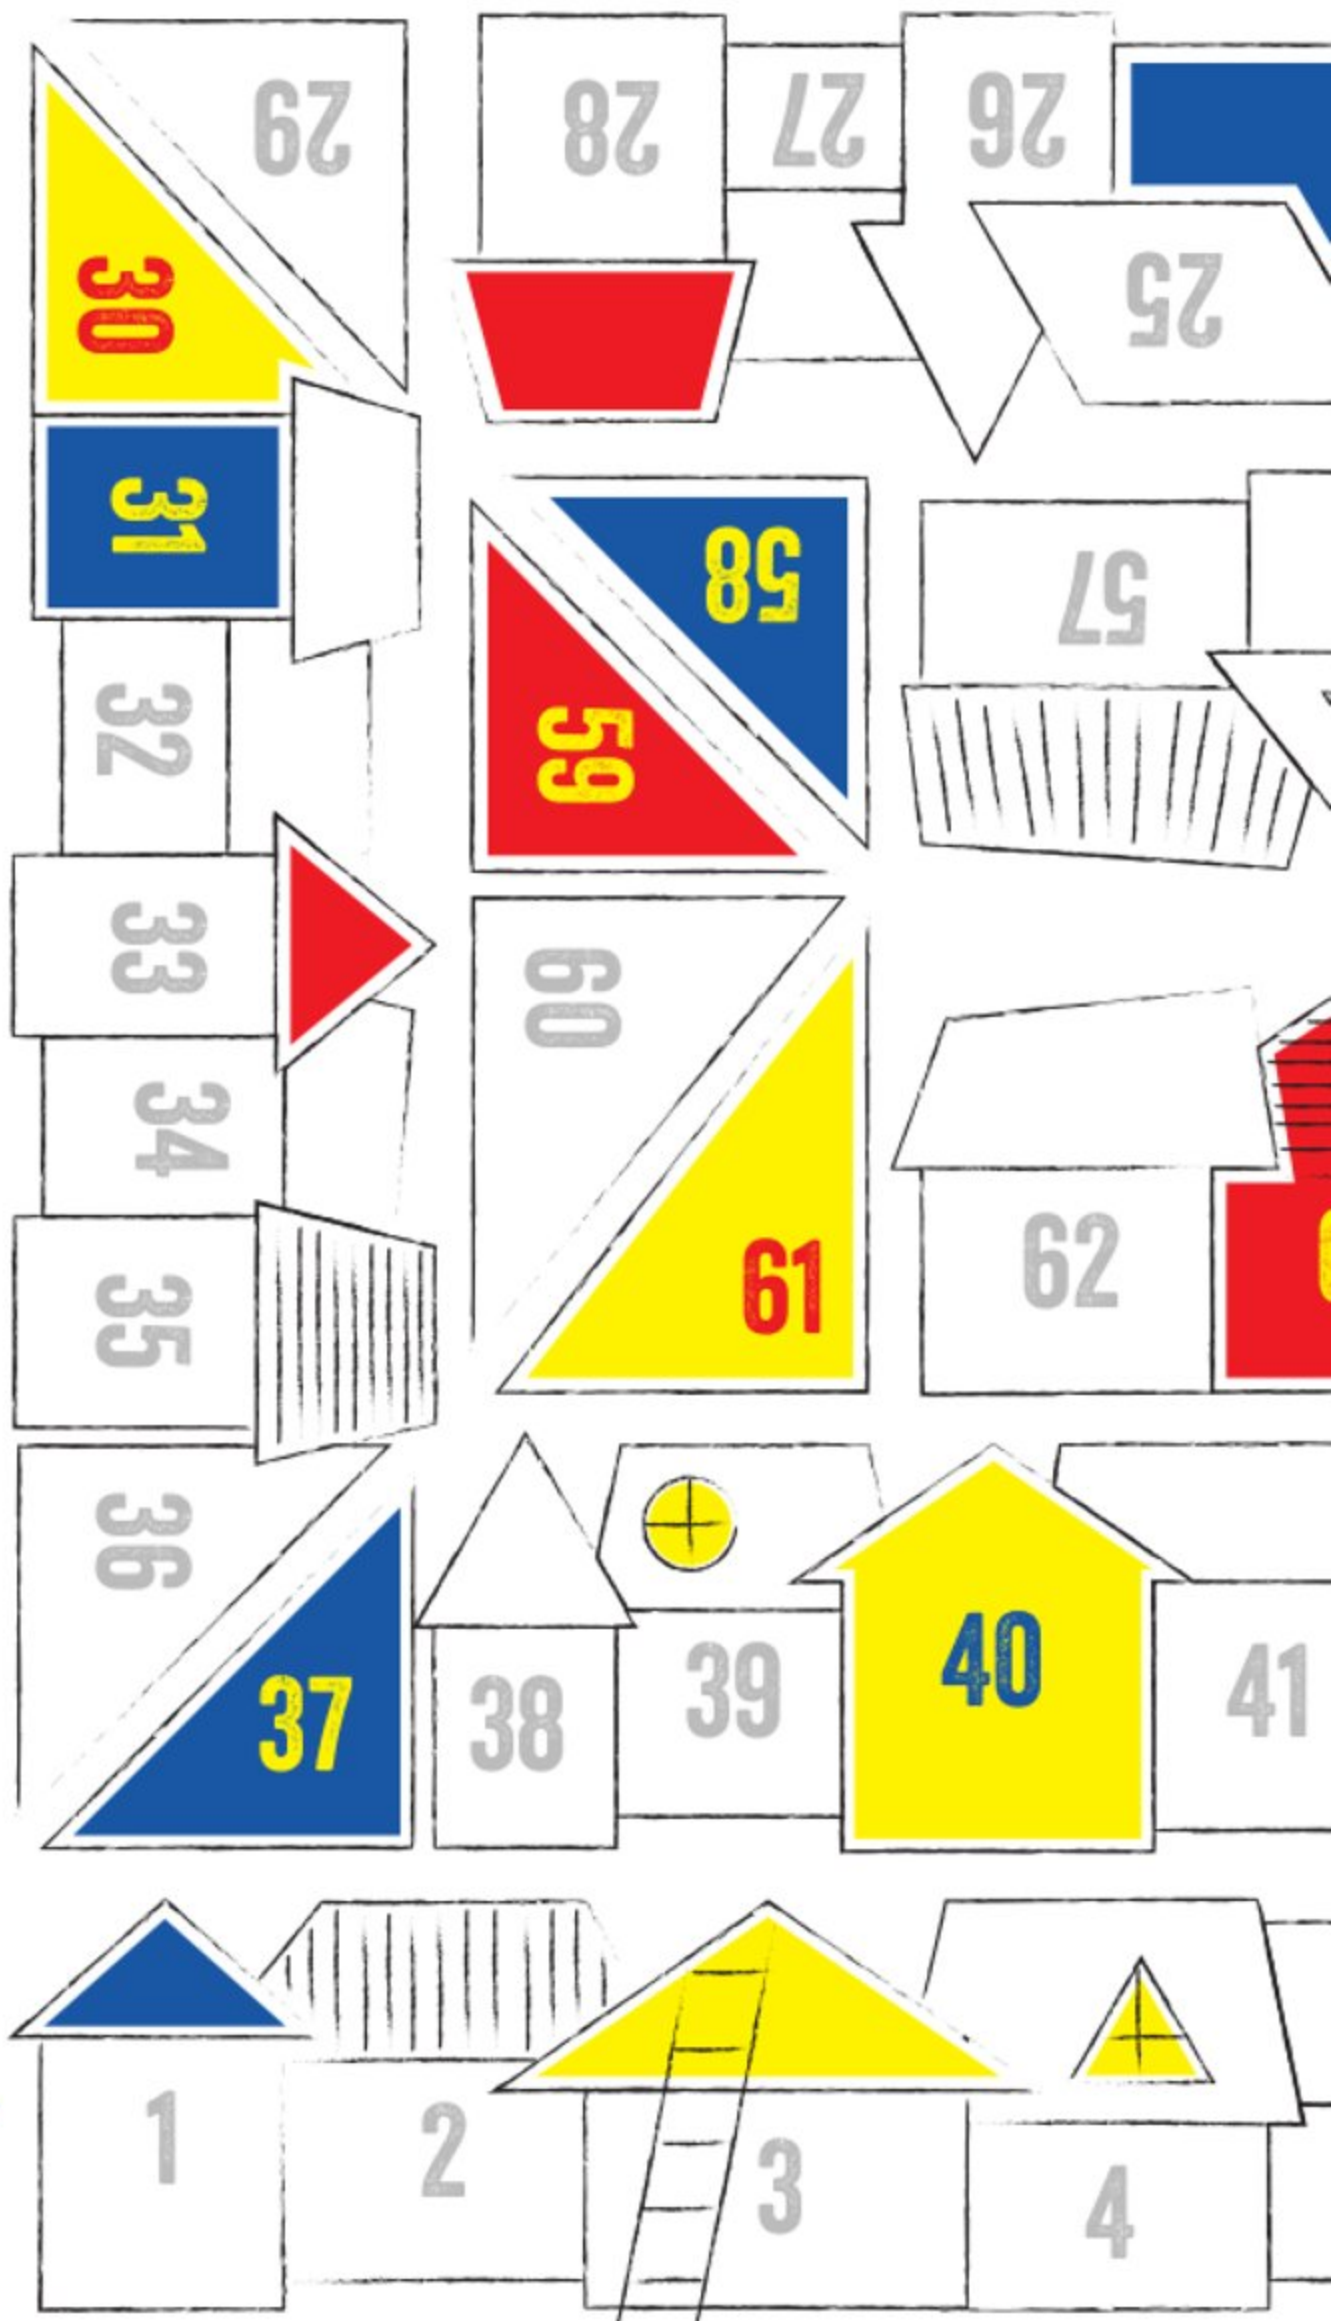

Règles du jeu:

Pose le pion de chaque joueur sur DÉPART.

Chaque joueur lance le dé. Celui qui a obtenu le nombre le plus élevé peut commencer. Si tu arrives sur l'une des cases colorées, regarde ci-dessous, il est possible que tu dois effectuer la mission indiquée!

- 6 Chante ta chanson favorite de Saint-Nicolas et va à la case 12.
- 19 En chemin, tu t'attardes un peu trop au magasin de bonbons. Ah... on a mal au ventre quand on mange trop de marsepains! Couché-toi un petit peu, glisse un coussin sous ton T-shirt et passe un tour.
- 31 Travaux sur la route! Tu tombes dans un trou. Fais 10 tours sur toi-même et attends jusqu'à ce qu'un autre joueur arrive sur ta case pour pouvoir repartir.
- 42 Ouille, tu as laissé tomber un sac de jouets. Fais un dessin de saint Nicolas, mais les yeux fermés. Retourne à la case 38 pour rechercher le sac.
- 52 Tu restes coincé dans la cheminée. Dresse la liste de 3 cadeaux que tu souhaites le plus et passe 2 tours.
- 58 Oh non, Père Fouettard a oublié de lacer ses chaussures et il en a perdu une en chemin. Retire une de tes chaussures et retourne à la case DÉPART. En espérant que tu n'aies pas d'ampoules aux pieds!
- 63 Youpi! Tu as enfin rejoint saint Nicolas. Danse de joie parce que tu as gagné la partie!

De quoi as-tu besoin ?

- Quelques amis ou maman et papa
- Des biscuits en guise de pions
- 2 dés
- Des coussins
- Du papier et des marqueurs

Accroche-toi !

DÉPART