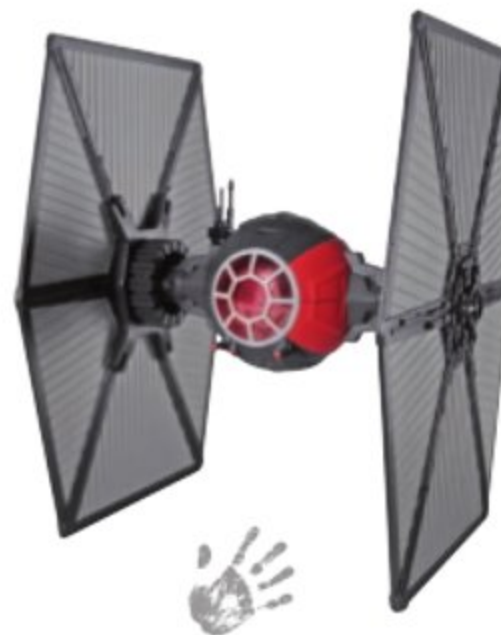

AVEC DES EFFETS
LUMINEUX ET SONORES
AMUSANTS

REVELL®

Set de construction Star Wars

Construis un véritable vaisseau spatial, avion ou avion de combat Star Wars.

n° 27378

le set

19.99*

10 novembre