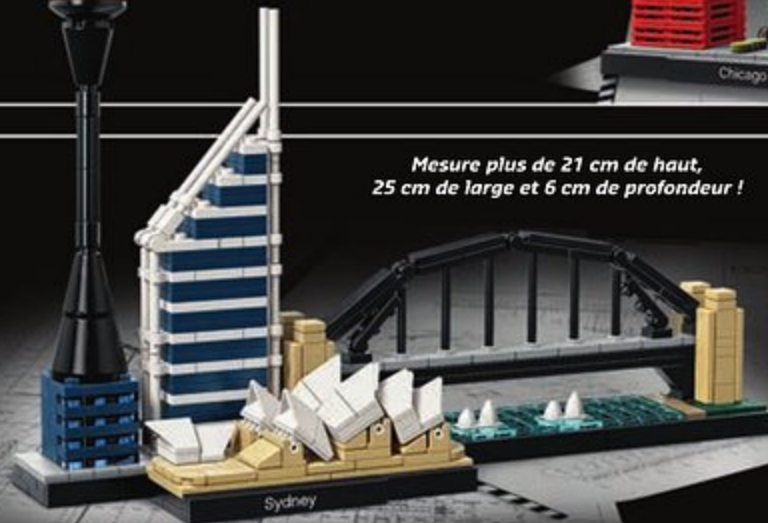

39,99 €

Mesure plus de
20 cm de haut, 22 cm de large
et 5 cm de profondeur !

La rivière Chicago est représentée par la plaque de base et le pont DuSable s'ouvre et se ferme !

Mesure plus de 21 cm de haut,
25 cm de large et 6 cm de profondeur !

NOUVEAU ! Sydney

21032 12 ANS ET PLUS 361 PIÈCES

▲ Avertissement en p. 2, fig. 1

Rassemblez l'Opéra de Sydney, le pont du port de Sydney, la tour de Sydney et le Deutsche Bank Place.

29,99 €

L'étonnante baie de Sydney est représentée par une plaque de base bleu transparent !