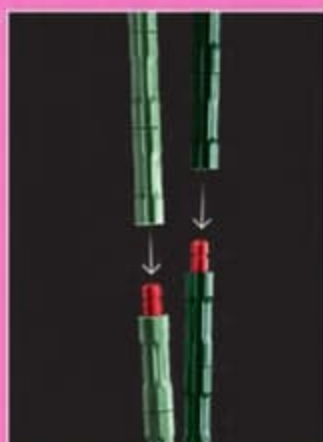

Le modèle à construire LEGO® L'oiseau de paradis (10289) constitue un cadeau unique ou un projet immersif pour tous ceux qui aiment les décorations botaniques, les fleurs et les plantes, ou la construction créative avec des pièces LEGO !