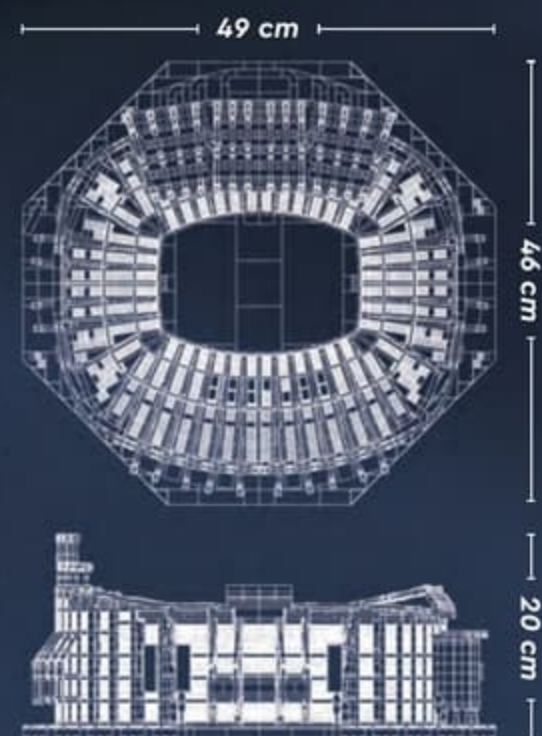

AFFICHER SA PASSION

Le Camp Nou - FC Barcelone

10284 18 ANS ET PLUS 5 509 PIÈCES

⚠ **AVERTISSEMENT** en p. 76, fig. 1

Célébrez votre passion pour le FC Barcelone avec ce set de construction LEGO® hautement détaillé Le Camp Nou - FC Barcelone (10284). Recréez toute l'animation d'un jour de match grâce aux détails réalistes, comme la tribune Tribuna couverte et la tribune Lateral ornée du célèbre slogan « Més Que Un Club » (plus qu'un club). Savourez la construction, puis exposez avec fierté cet hommage à votre club préféré.

DIFFICILE À TROUVER

LIVRAISON GRATUITE

329,99 €

CAMP NOU FC BARCELONA

Les détails inclus permettent de revivre l'animation d'un jour de match. Découvrez les salles de presse, le tunnel des joueurs et le bus de l'équipe, ainsi que les bannières et les drapeaux aux couleurs du FC Barcelone !

Découvrez le réalisme du terrain, des tribunes et de l'entrée de ce set de construction LEGO® Le Camp Nou - FC Barcelone. Le modèle se divise en 5 sections pour permettre d'accéder à chaque zone !

© FC Barcelona