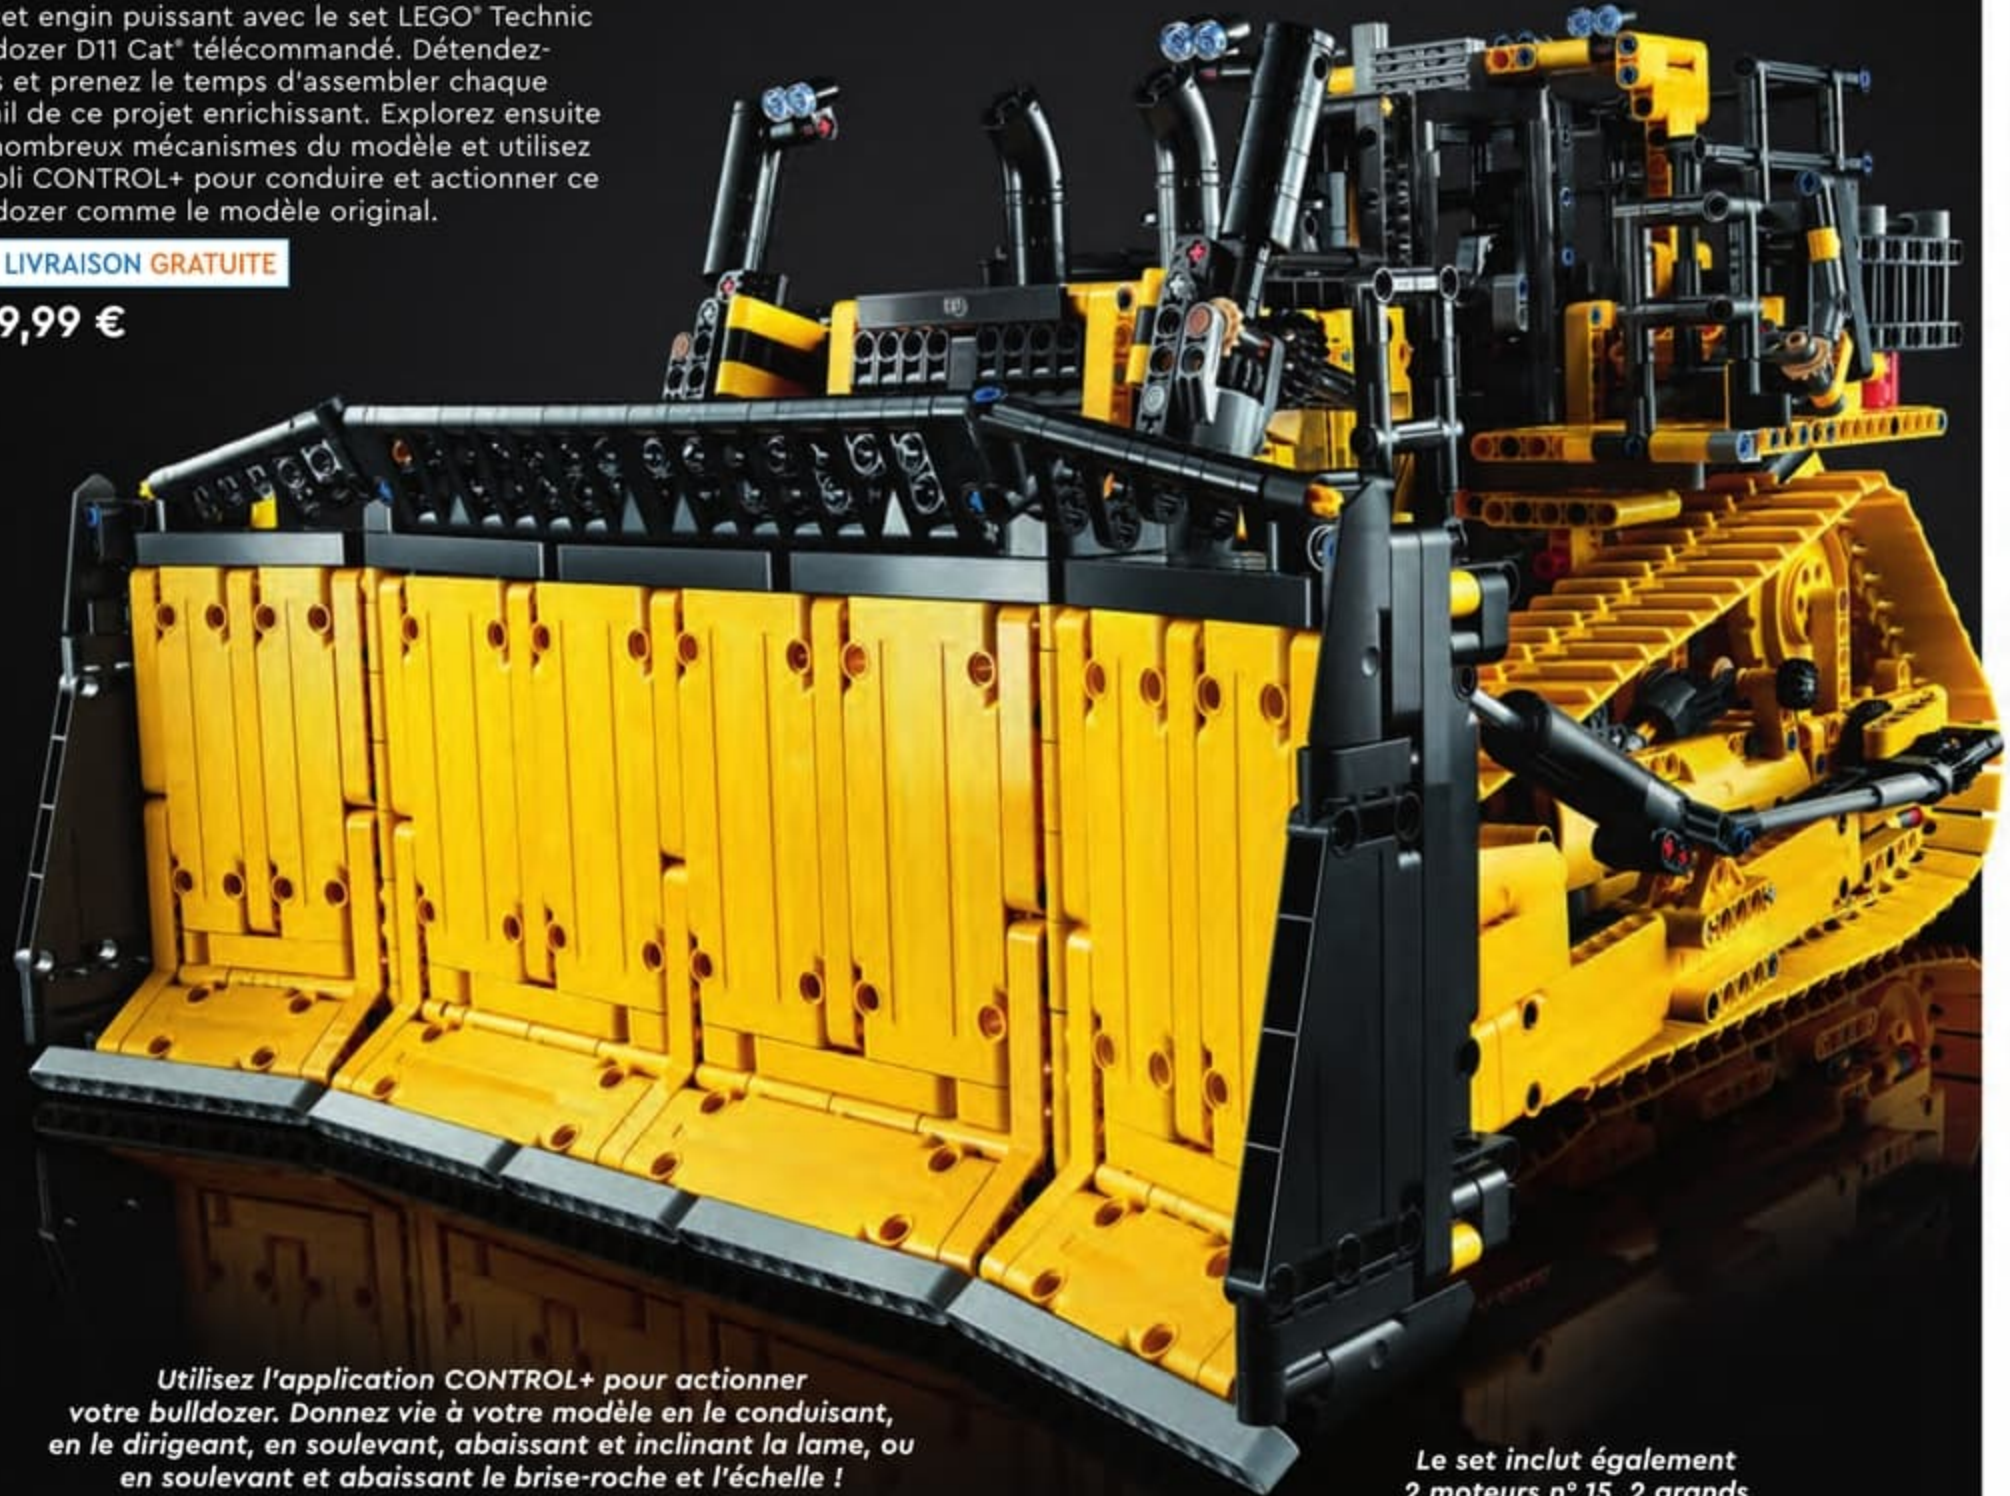

Bulldozer D11 Cat® télécommandé

42131 18 ANS ET PLUS 3 854 PIÈCES

⚠ AVERTISSEMENT en p. 76, fig. 1

Le Bulldozer D11 Cat® est une véritable icône des chantiers de construction. Vous pouvez désormais construire votre propre version réaliste de cet engin puissant avec le set LEGO® Technic Bulldozer D11 Cat® télécommandé. Détendez-vous et prenez le temps d'assembler chaque détail de ce projet enrichissant. Explorez ensuite les nombreux mécanismes du modèle et utilisez l'appli CONTROL+ pour conduire et actionner ce bulldozer comme le modèle original.

LIVRAISON GRATUITE

449,99 €

Mesure plus de 26 cm de haut, 57 cm de long et 37 cm de large !

D11 **CAT**

Utilisez l'application CONTROL+ pour actionner votre bulldozer. Donnez vie à votre modèle en le conduisant, en le dirigeant, en soulevant, abaissant et inclinant la lame, ou en soulevant et abaissant le brise-roche et l'échelle !

Le set inclut également 2 moteurs n° 15, 2 grands moteurs et 1 hub !