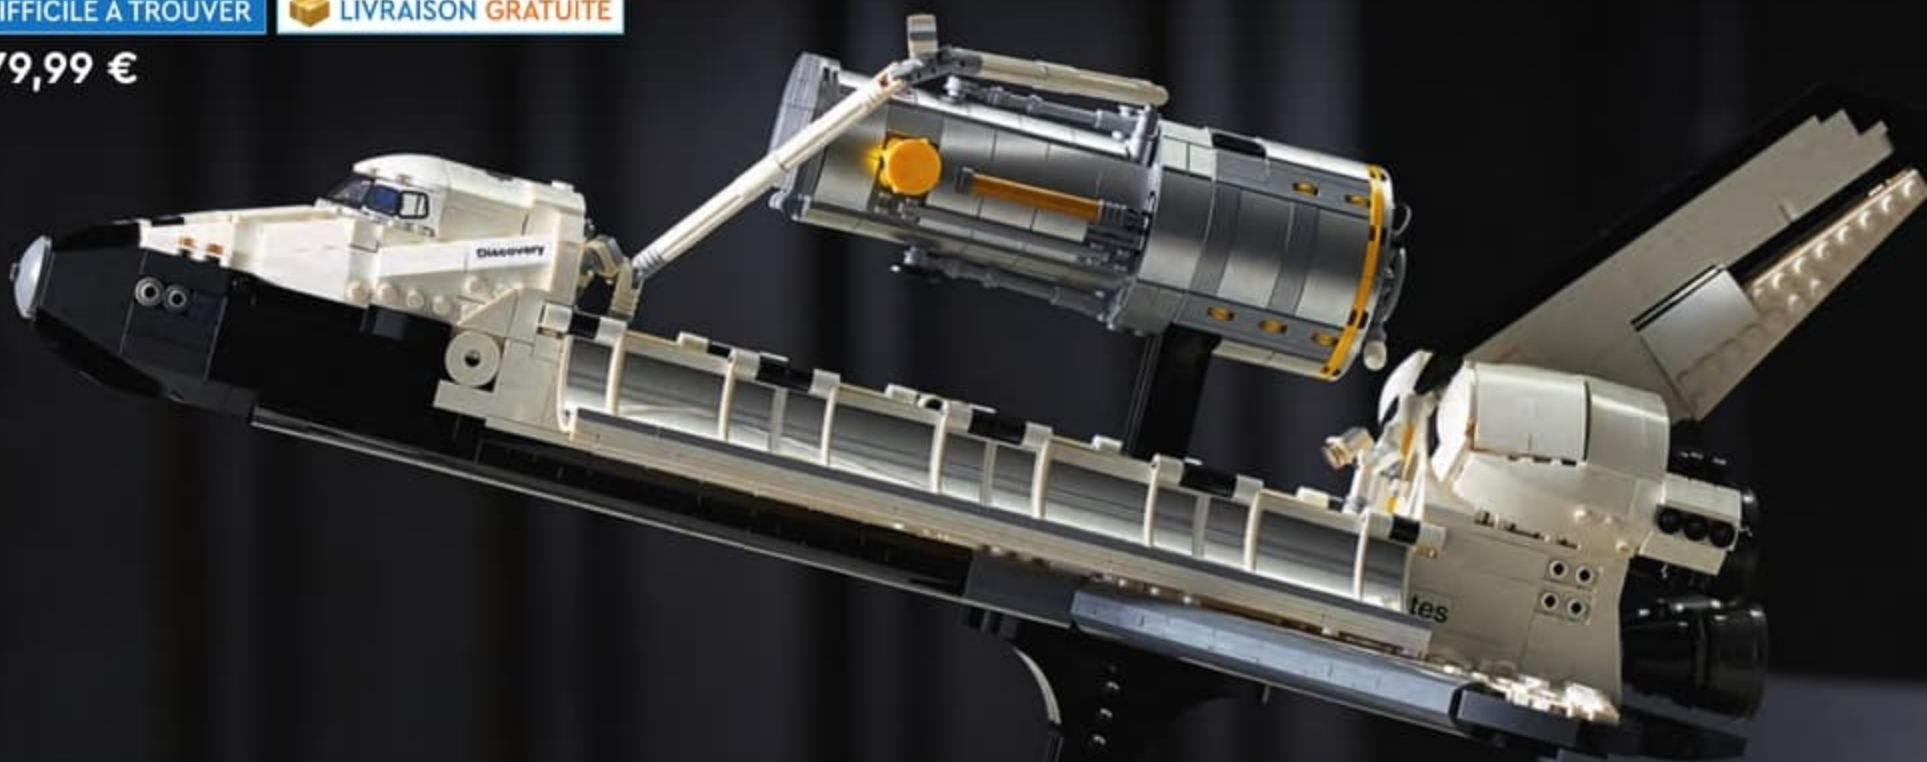

La navette spatiale Discovery de la NASA

10283 18 ANS ET PLUS 2 354 PIÈCES

⚠️ **AVERTISSEMENT** en p. 76, fig. 1

La navette Discovery de la NASA est sans doute l'engin spatial le plus célèbre de ces 40 dernières années. Avec plus de 238 millions de kilomètres parcourus, elle a révélé les mystères de notre système solaire et nous a permis d'approfondir notre connaissance de l'univers. Aujourd'hui, vous pouvez célébrer ce fabuleux exploit de l'ère de l'exploration spatiale en construisant une maquette LEGO® incroyablement détaillée de cette navette emblématique, ainsi que du télescope spatial Hubble.

DIFFICILE À TROUVER

LIVRAISON GRATUITE

179,99 €

LA NAVETTE SPATIALE Discovery de la NASA

La maquette de la navette mesure plus de 21 cm de haut, 54 cm de long et 34 cm de large, la taille idéale pour une pièce d'exposition !

NASA

Space Shuttle Discovery STS-31

Wingspan	18,26 m
Launches	25
Active	August 30, 1981 - March 9, 2011
Orbital velocity	17.500 mph
Max Altitude	350 miles
Earth Orbits	5.500
Time in Space	1 year, 22 hours, 29 minutes, 53 seconds

NASA **esa**

Hubble Space Telescope