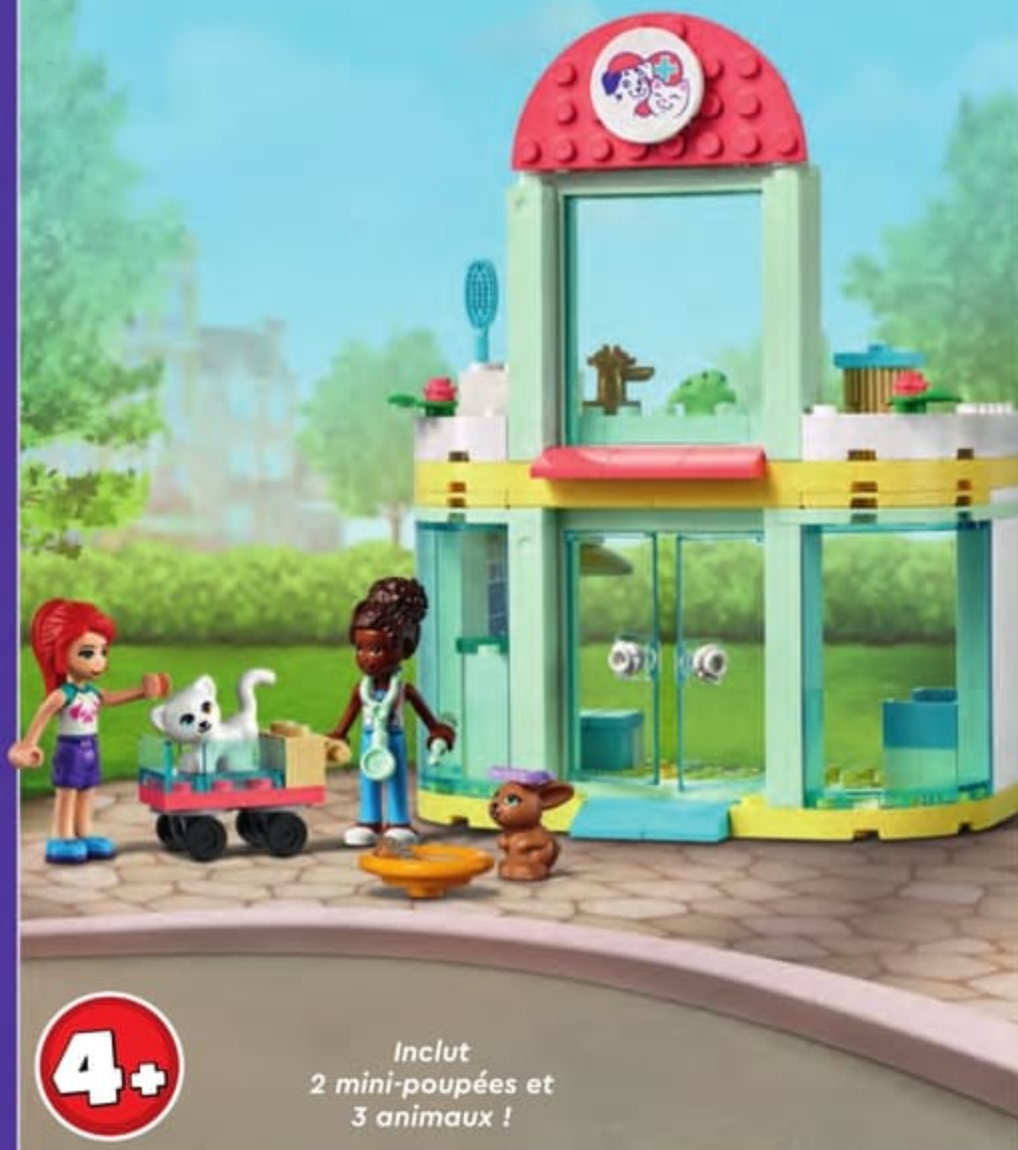

41439 4 ANS ET PLUS 60 PIÈCES

⚠ AVERTISSEMENT en p. 76, fig. 1

9,99 €

Les enfants découvrent le bonheur de construire avec cette formidable voiture chat compacte et ce salon de toilette accompagné de 2 mini-poupées et de 2 chats !

NOUVEAU

La clinique vétérinaire

41695 4 ANS ET PLUS 111 PIÈCES

⚠ AVERTISSEMENT en p. 76, fig. 1

19,99 €

Mesure plus de 16 cm de haut et 13 cm de large !

Inclut 2 mini-poupées et 3 animaux !

La garderie pour chiens

41691 6 ANS ET PLUS 221 PIÈCES

⚠ AVERTISSEMENT en p. 76, fig. 1

19,99 €

Mesure plus de 13 cm de haut, 17 cm de large et 9 cm de profondeur !

Inclut 2 mini-poupées, un chien et un chiot !

NOUVEAU

La péniche

41702 7 ANS ET PLUS 737 PIÈCES

LIVRAISON GRATUITE

74,99 €

Inclut 4 mini-poupées, un chaton, un vélo, un skateboard et une jetée !

Mesure plus de 17 cm de haut, 33 cm de long et 12 cm de large !

Sur le pont se trouvent une douche et des accessoires de jardinage. Le pont est amovible pour accéder facilement à la cabine avec sa cuisine équipée, sa console de jeu, son espace couchage et ses toilettes !