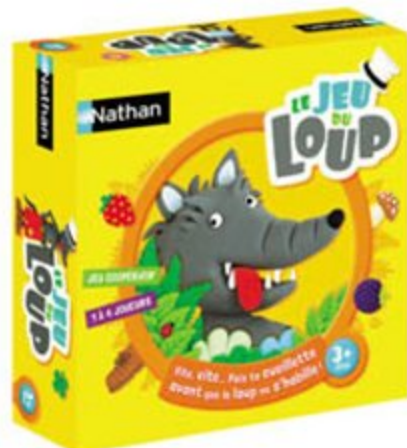

22€₉₉

MONSTER PROPRE
Pour 2 à 5 joueurs.
Dès 7 ans. (223433)

NEW

27€₉₉

COURSE A L'ESCARGOT
Pour 2 à 4 joueurs.
Dès 3 ans. (221797)

NEW

27€₉₉

COFFRET 3 JEUX
Dès 4 ans. (221804)

King Jouet

24€₉₉ LE JEU DU PRINCE DE MOTORDU
Pour 2 à 4 joueurs.
Dès 6 ans. (215292)

24€₉₉ LE JEU DU LOUP
Pour 1 à 4 joueurs.
Dès 3 ans. (204397)

24€₉₉ CERVEAU DEGLINGO
Pour 2 à 4 joueurs.
Dès 3 ans. (226099)