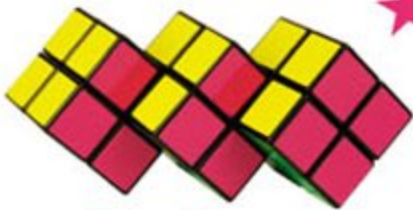

17€₉₉

CASSE-TETE MULTI CUBES TRIPLE
Dès 7 ans. (227454)