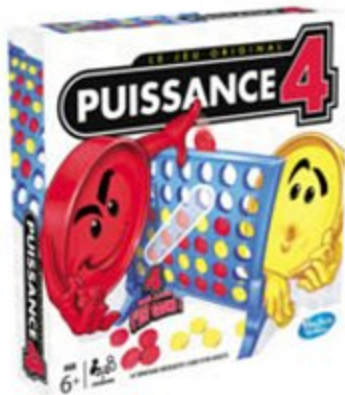

34€₉₉

MONOPOLY MONDE
Pour 2 à 4 joueurs.
Dès 8 ans. (225222)

24€₉₉

CLUEDO
Pour 3 à 6 joueurs.
Dès 8 ans. (000430)

37€₉₉

TRIVIAL PURSUIT FAMILLE
Pour 2 joueurs et plus.
Dès 8 ans. (059445)

15€₉₉

PUISSANCE 4
Pour 2 joueurs.
Dès 6 ans. (000698)