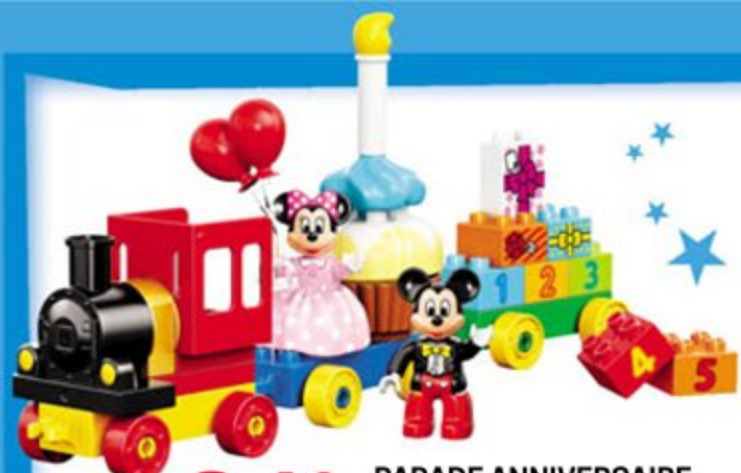

19€₉₉
PREMIERE FERME
26 PIÈCES.
Dès 18 mois. (220488)

49€₉₉

LE PARC FORET
105 pièces. 3 figurines incluses.
Dès 2 ans.
(220494)

* Jusqu'au 30/11/15, dès 25€ d'achat d'un produit de la gamme Lego Duplo, un bon de réduction de 10€ vous sera remis en caisse. Ce bon sera valable dès le lendemain de son obtention et jusqu'au 24/12/15 à partir de 25€

24€⁹⁹ PARADE ANNIVERSAIRE
24 pièces. 2 figurines incluses.
Dès 2 ans. (225474)

49€⁹⁹ BARIL CREATIF DE LUXE
790 pièces. Dès 4 ans. (220517)
CLASSIC

39€⁹⁹ MACHINE MYSTERIEUSE
301 pièces. Dès 6 ans. (225498)
SCOOBY-DOO