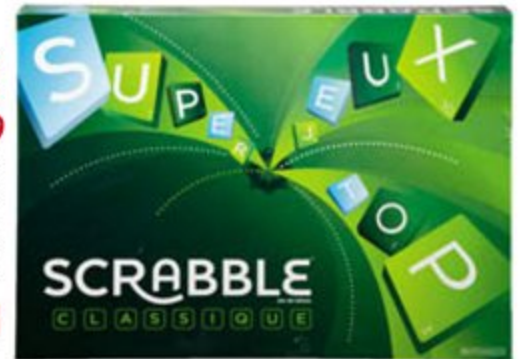

STAR WARS

Disney

DOMINO EXPRESS R2-D2 DEALER
19€99

R2D2 dépose automatiquement les dominos. 50 dominos inclus. 2 piles LR6 non fournies. Dès 6 ans. (225240)

DOMINO EXPRESS DEATH STAR ATTACK 39€99
150 dominos. Dès 6 ans. (204367)

LE LOT ~~59€99~~ **49€99**
dont 0,05 € d'éco-part.

Disney © & ™ Lucasfilm Ltd. LUCASFILM

34€99 MONOPOLY
Pour 2 à 4 joueurs.
Dès 8 ans. (225221)

34€99 RISK
Pour 2 à 4 joueurs.
Dès 10 ans. (225227)

Jeux en famille

27€99 HOTEL DELUXE
Pour 2 à 4 joueurs.
Dès 8 ans. (193861)

20€99 TIC TAC BOUM
Pour 2 à 12 joueurs.
2 piles LR03 non fournies.
Dès 8 ans. (091673)

28€99

SCRABBLE CLASSIQUE

Pour 2 à 4 joueurs.
Dès 10 ans. (003025)

22€99

dont 0,05 € d'éco-part.

UNO ROYAL REVENGE

Pour 2 à 6 joueurs.
2 piles LR03 non fournies.
Dès 7 ans. (225403)

14€99

UNO DE LUXE
Pour 2 à 10 joueurs.
Dès 7 ans. (024832)

29€99

dont 0,10 € d'éco-part.

UNO EXTREME
Pour 2 à 10 joueurs.
3 piles LR44 non fournies. Dès 7 ans. (050916)