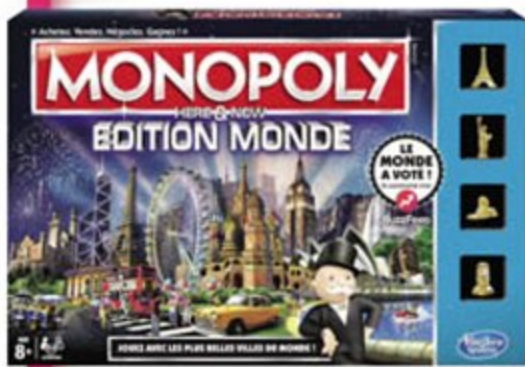

34€₉₉

MONOPOLY MONDE
Pour 2 à 4 joueurs.
Dès 8 ans. (225222)

24€₉₉

CLUEDO
Pour 3 à 6 joueurs.
Dès 8 ans. (000430)

37€₉₉

TRIVIAL PURSUIT FAMILLE
Pour 2 joueurs et plus.
Dès 8 ans. (059445)

15€₉₉

PUISSANCE 4
Pour 2 joueurs.
Dès 6 ans. (000698)