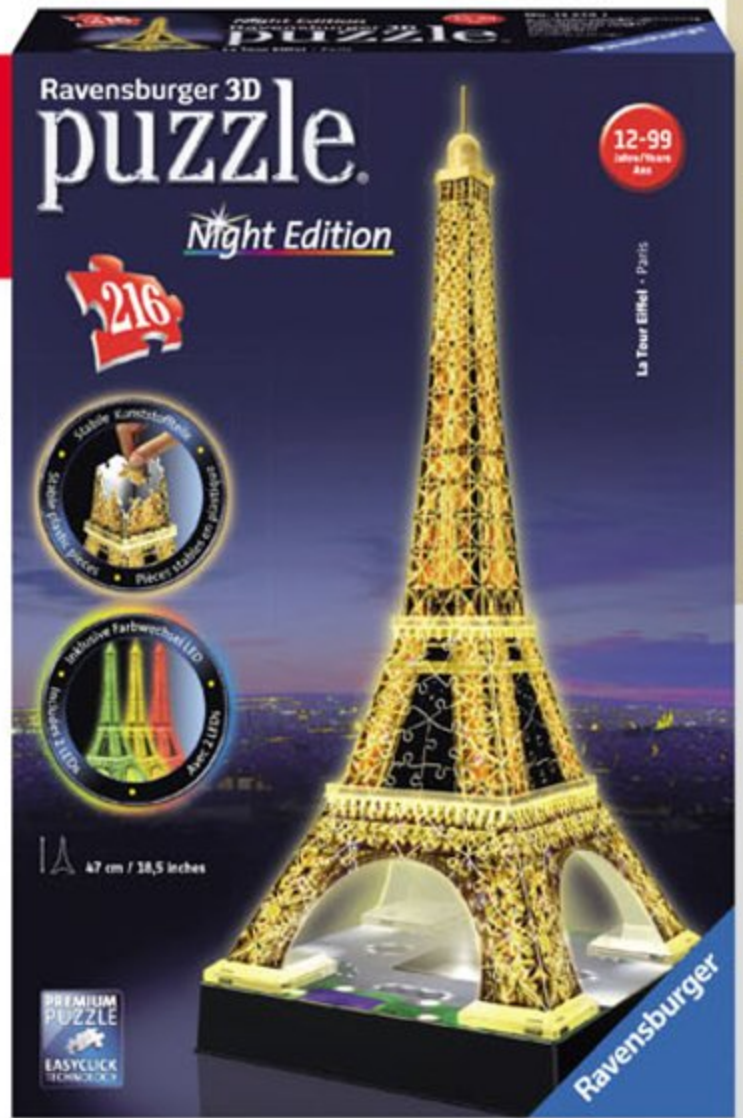

Apprentissage & puzzle