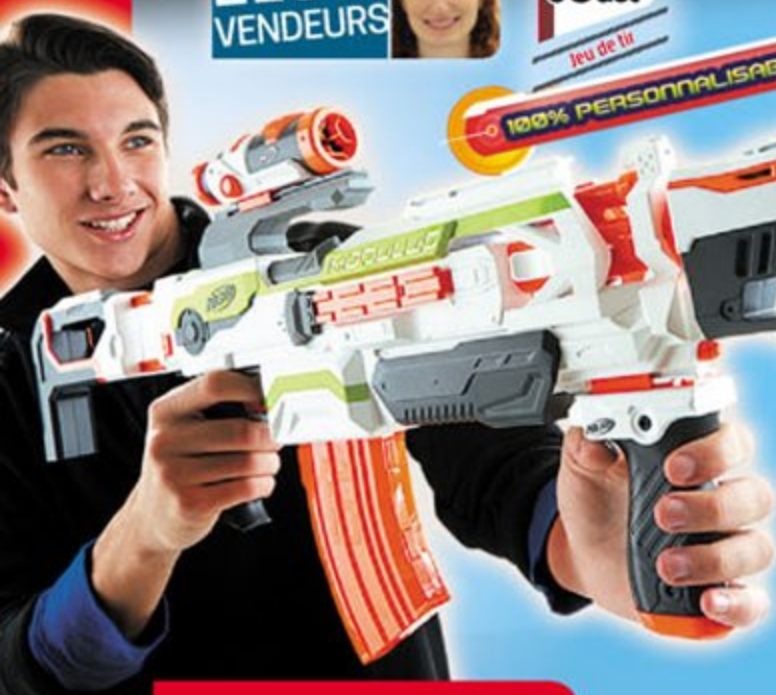

STARS DE NOËL

ÉLU PAR NOS VENDEURS

2015

Grand Prix du Jouet

Jeu de tir

NERF

X-TRA DISTANCE
27 METRES

14€⁹⁹ ELITE STRONGARM XD
Dès 8 ans. (191249)

+

59€⁹⁹
dont 0,06 € d'éco-part.

LOT MODULUS + KIT LONGUE DISTANCE
Crée ton propre Nerf grâce aux nombreux accessoires additionnels. 4 piles LR6 non fournies. Dès 8 ans. (226565)

NEW

39€⁹⁹
dont 0,06 € d'éco-part.
ELITE RAPIDSTRIKE XD
4 piles LR14 non fournies.
Dès 8 ans. (226566)

Jusqu'au 30/11/15

5€

DE REMISE IMMÉDIATE
**

NEW

STARS DE NOËL

17€⁹⁹

REBELLE ARBALETE
2 flèches incluses.
Dès 8 ans. (226562)

NERF Rebelle

NEW

Jusqu'au 30/11/15

5€

DE REMISE IMMÉDIATE
***

14€⁹⁹

MEGA ELITE CYCLONE
6 méga-fléchettes sifflantes incluses.
Dès 8 ans. (222450)

NEW

24€⁹⁹ **ARC MULTISHOOT**
Il tire 4 fléchettes à la suite.
Dès 8 ans. (222444)

39€⁹⁹
REBELLE ARC MISSION SECRETE
6 flèches incluses.
Dès 8 ans. (226564)

22€⁹⁹
REBELLE ARBALETE CODE SECRET
Barillet rotatif, cadenas et décodeur. 8 fléchettes incluses. Dès 8 ans. (226563)

** Offre valable pour l'achat du Elite rapidstrike XD (226566) et limitée à 2500 pièces pour l'ensemble des magasins.

*** Offre valable pour l'achat de l'arc multishoot (222444) et limitée à 1000 pièces pour l'ensemble des magasins.

RETROUVEZ-NOUS SUR WWW.KING-JOUET.COM