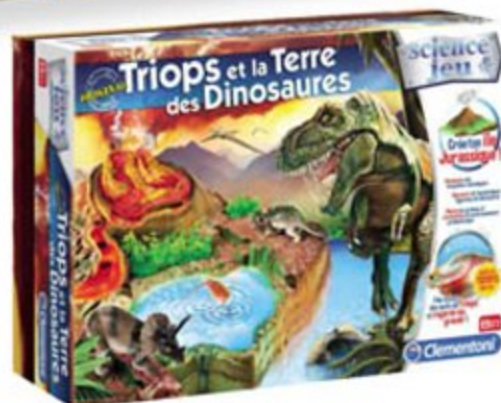

24€₉₉

dont 0,05 € d'éco-part.

TRIOPS & LA TERRE DES DINOSAURES
Oeuf de Triops et figurines de dinosaures inclus. Dès 8 ans. (225526)