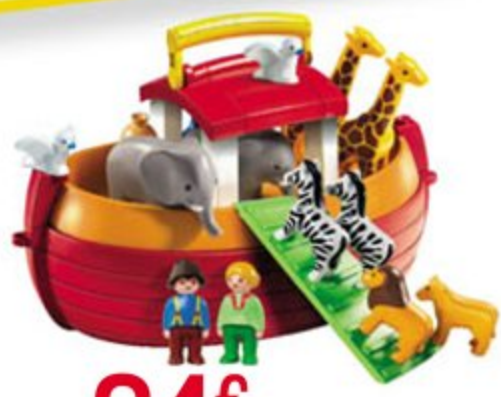

79€₉₉
 dont 0,10 € d'éco-part.

PLAYSET DELUXE
 Les véhicules inclus réagissent aux barrières et aux feux. 4 piles LR03 et 3 piles LR6 non fournies. Dès 3 ans. (228856)

© ROVISUAL/ EBS All rights reserved

19€₉₉

CALENDRIER AVENT 1.2.3
Contient 3 personnages
et de nombreux animaux.
Dès 18 mois. (215892)

Du 22/10
au 29/11/15
10€
EN BON DE
REDUCTION

39€₉₉
LA TOUR DES SPIRALES
2 véhicules inclus.
Dès 18 mois. (210097)

24€₉₉

ARCHE DE NOE
Contient 2 personnages
et de nombreux animaux.
Dès 12 mois. (160136)

44€₉₉

dont 0,18 € d'éco-part.
L'AEROPORT SONORE
En appuyant sur le nuage, l'avion tourne et descend.
2 piles LR6 non fournies. Dès 18 mois. (226515)