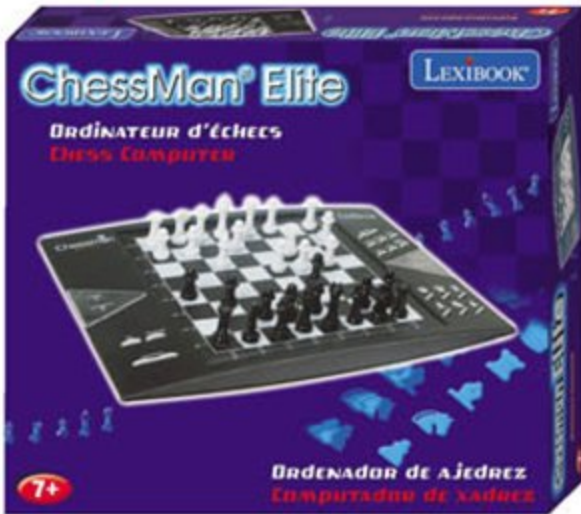

39€₉₉
dont 0,10 € d'éco-part.

CHESSMAN ELITE
3 piles LR6 non fournies.
Dès 7 ans. (147764)

LEXIBOOK

24€₉₉

LE LABYRINTHE 3D !
100 ÉTAPES À FRANCHIR