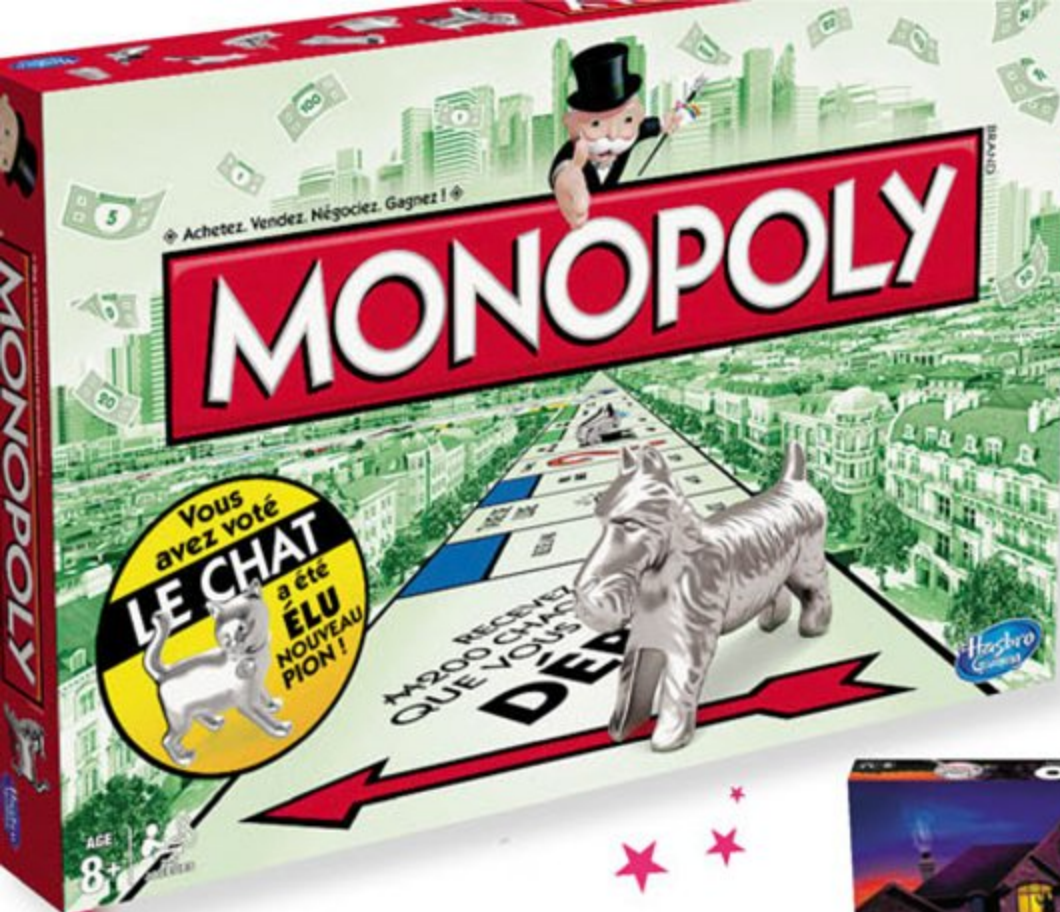

24€₉₉

MONOPOLY CLASSIQUE
Pour 2 à 6 joueurs.
Dès 8 ans. (009594)

Du 09/11
au 20/12/15

JOUEZ À CE QUI VOUS PLAY!
CRÉE TA PLAYLIST
ET TENTE DE
GAGNER TES JEUX
PRÉFÉRÉS