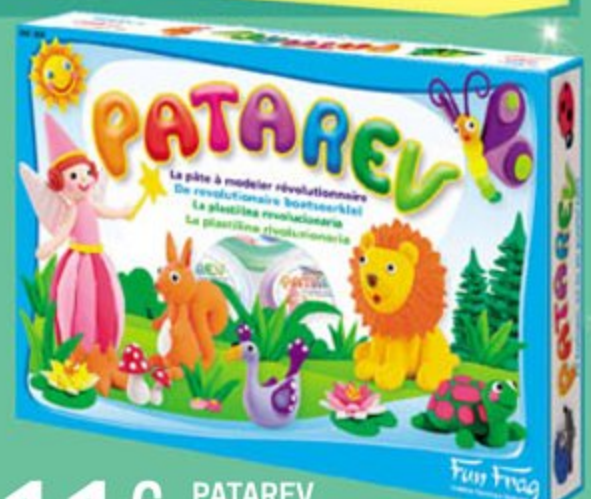

11€₉₉ PATAREV
6 pots et 14 idées de création
inclus. Dès 5 ans. (084233)

FUN FRAG

King Jouet

* Voir modalités en magasin.
cataloguejouets.com