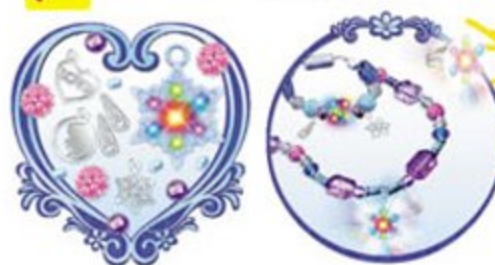

STRAND BANDS
Stretch et effilochable.
62 pièces. Modèles assortis.
Dès 6 ans. (226357)

NEW Recyclable

19€₉₉

MES BIJOUX LUMINEUX
Piles fournies. Dès 6 ans. (225940)

NEW Lansay

* Produit disponible uniquement sur commande dans certains magasins.
Renseignez-vous à l'accueil de votre magasin.