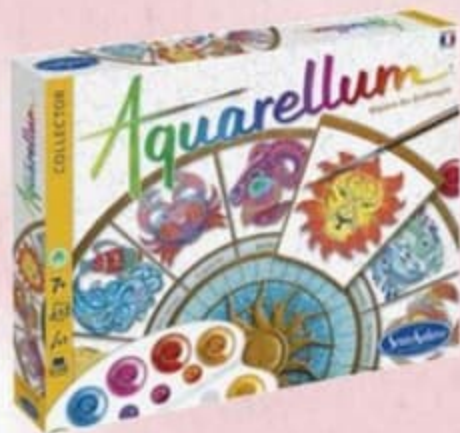

AQUARELLUM COLLECTOR ZODIAQUE

12 signes du zodiaque à peindre sans déborder car les zones sont serties d'un contour fin.

Dès 7 ans**

326 291 - A2204311