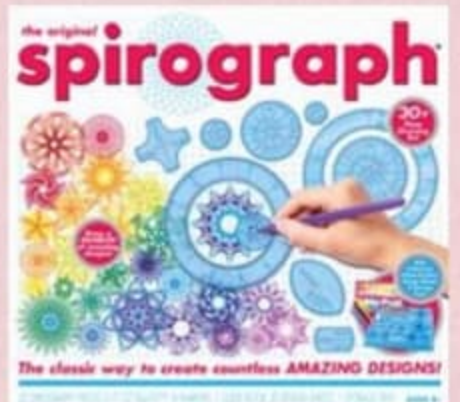

29€99

COFFRET ARTISTIQUE

76 pièces pour un maximum de créativité ! Peinture aquarelle, mini-feutres, crayons de couleur, pastels à l'huile, pinceaux... Coffret qui se transforme en chevalet.

Dès 3 ans**

326 296 - A1803350