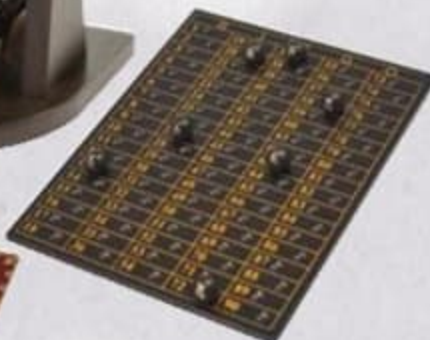

### TAPIS TISSÉ 4 AS QUALITÉ DRALON

4 as tissés, velours à bords galonnés. 77 x 77 cm.

Dès 6 ans\*\*

326 695 - A1805007

**49€99**