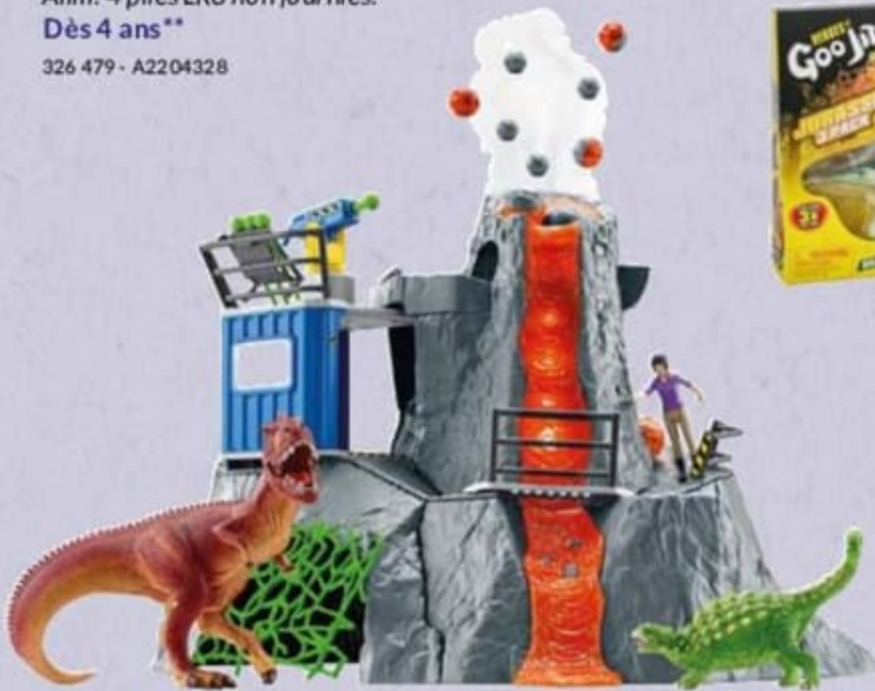

schleich

EXPÉDITION AU GRAND VOLCAN

Le volcan s'illumine, vibre, fait du bruit et de la fumée sort lorsqu'il entre en éruption. 1 personnage, 2 dinosaures et plus de 25 accessoires inclus. Dim : L 45 x H 35 cm.

Alim. 4 piles LR44 fournies et 3 piles LR6 non fournies.

Dès 5 ans**

326 481 - A2204316

Dinosaurs

du 24/10/22 au 13/11/22

60€ remboursés

Pour l'achat de produits

schleich