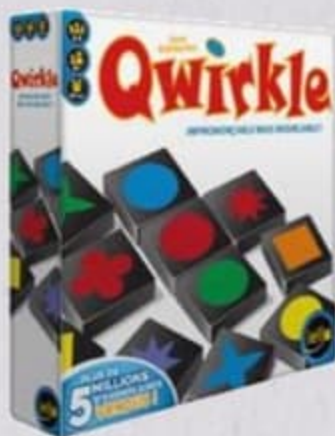

31€99

QWIRKLE

Constitue des lignes de tuiles ayant une couleur ou une forme en commun. 108 tuiles en bois, 6 formes de 6 couleurs différentes.

De 2 à 4 joueurs
Dès 6 ans**

326 659 - A2204295