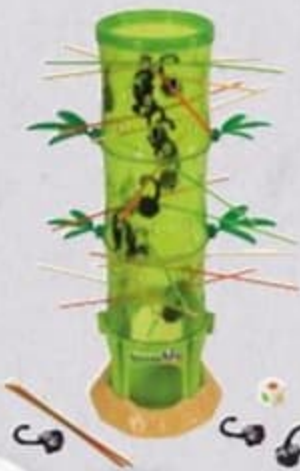

De 2 à 4 joueurs

Dès 4 ans\*\*

326 616 - A2203904

**24€99**

**15€99**

**JEU DES PANDAS**

Lance le dé, la couleur détermine le bâton à retirer de l'arbre. Le but du jeu est de faire tomber le moins de pandas possible.