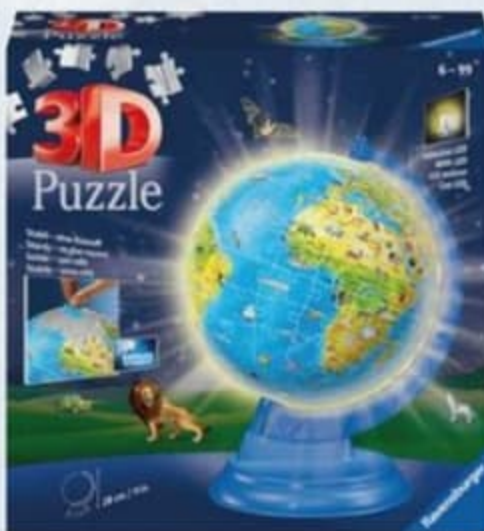

### CHAPEAU MAGIQUE

Chapeau, lapin, baguette, accessoires. Tutoriels vidéo en ligne.

Dès 8 ans\*\*

326 262 - A1902334

29€99

Dont éco-part 0,02€