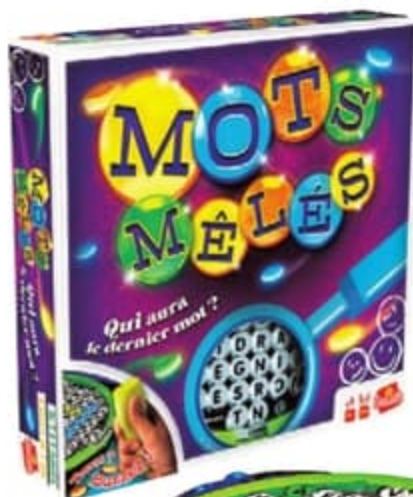

24,99 Du 09/10 au 05/12/2024
L'INSTANT PRIX
3€ de remise immédiate en caisse***
au lieu de 27€,99

MOTS MÊLÉS
Repérez le mot recherché et soyez le premier à attraper le buzzer pour placer les marqueurs de votre couleur. La couleur dominante remporte la partie !
06024492