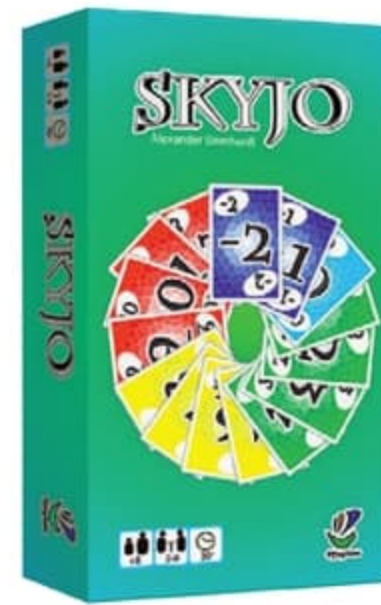

DEKAL 41151122

JEUX D'AMBIANCE 7 ans 15-30 min 2-6 j

SIX QUI PREND 41151123

PAPAYOO 41151124

JEUX D'AMBIANCE 8 ans 30 min-1 h 2-8 j

14,99

SKYJO

Remplace tes cartes judicieusement pour avoir le moins de points à la fin de la partie ! Auteur : Alexander Bernhardt. 06029027