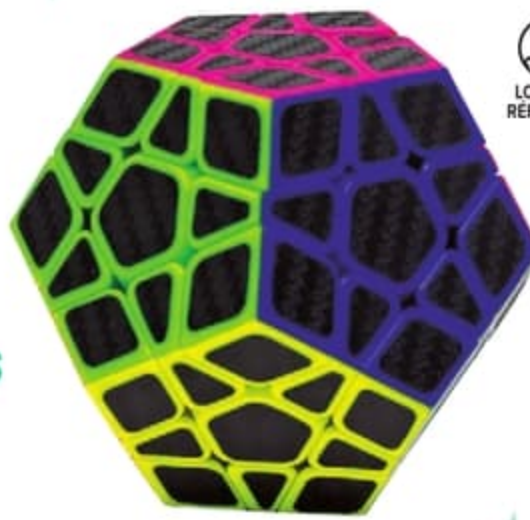

COFFRET 2 CASSE-TÊTES

41138005