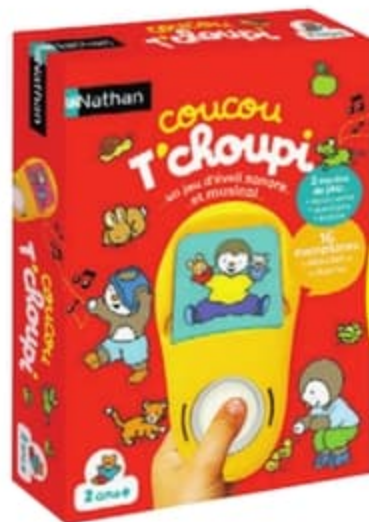

26,99

dont 0,07 € d'éco-participation

COUCOU T'CHOUPI

2 ans

16 comptines à écouter et à chanter. 3 modes de jeu (découverte, écoute et question).

Piles : 3 piles LR03 non fournies.
04061529