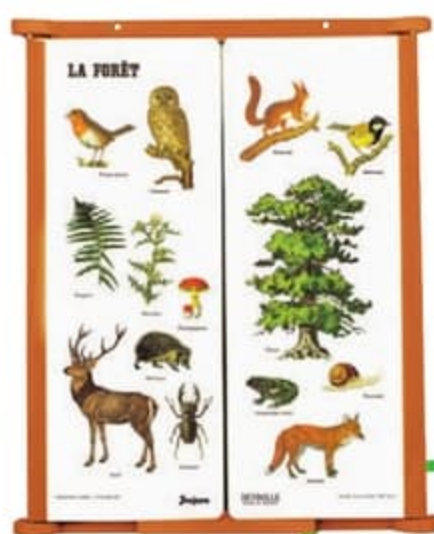

34,99

TABLEAU TRIPTYQUE - LA FORÊT

3 ans
En bois. Avec une ardoise centrale pour écrire à la craie et deux volets avec une face pour la craie et une face avec une planche pédagogique. Accessoires inclus. Dim. : L.43 x H.56 cm. 41128009