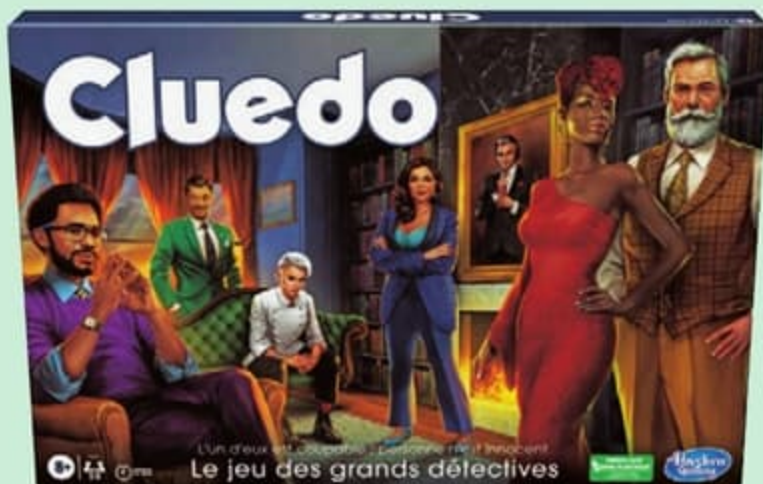

1-6 j

17,99

CLUEDO ESCAPE MIDNIGHT HÔTEL

Travaille en équipe pour déchiffrer des codes et des énigmes afin de rassembler des indices et de résoudre l'affaire.

41127822

ENQUÊTE & ESCAPE GAME

8 ans

30 min-1 h