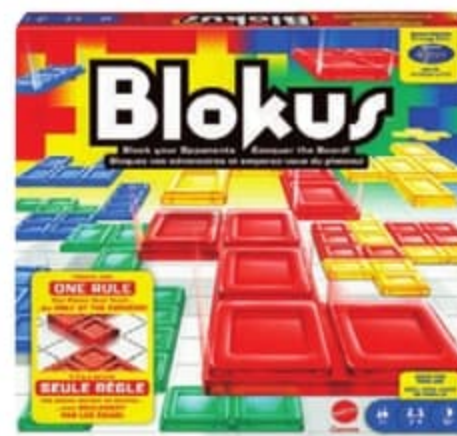

29,99 €*

BLOKUS
Un double objectif : placer l'ensemble de ses pièces de couleur sur le plateau tout en bloquant l'adversaire.
06022458

JEUX FAMILLE
7 ans
15-30 min
2-4 j

JEUX FAMILLE
7 ans
15-30 min
2-4 j