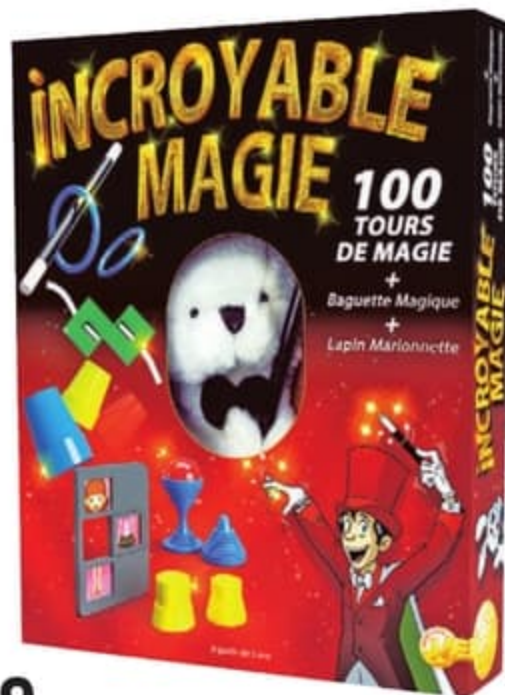

34,99€

COFFRET MAGIE 325 TOURS

6 ans
Contient de nombreux accessoires pour faire des tours de magie. 41045775

29,99€

INCROYABLE MAGIE

5 ans
Deviens magicien et réalise, en compagnie d'un adorable petit lapin, 100 super tours de magie ! 06041308