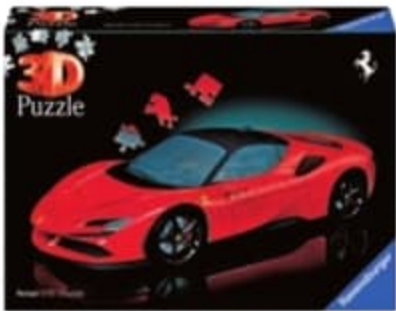

FABRIQUÉ EN EUROPE

39,99€ PIÈCE

dont 0,07 € d'éco-participation

KIT CONSTRUCTION RADIOCOMMANDÉ

8 ans

Voiture à construire. Stickers fournis. Dim. : L.27 x l.11 x H.7 cm. Piles : 3 piles LR6 pour la voiture et 2 piles LR6 pour la télécommande non fournies.

BMW M8 GTE 41122250
FERRARI 41151126