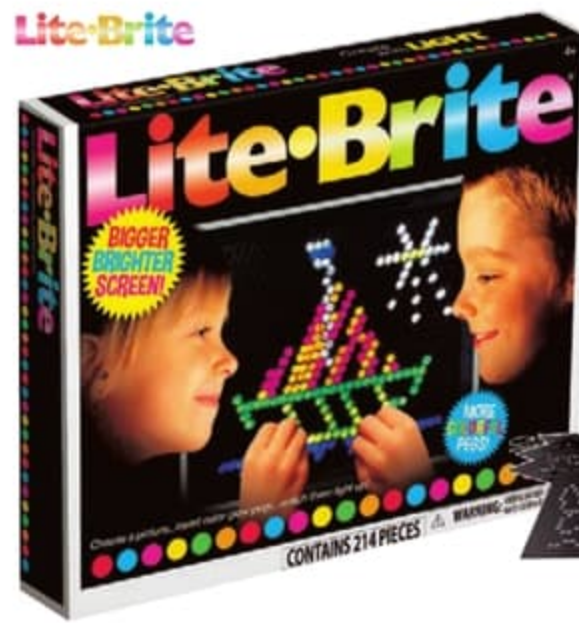

39,99

LA MALLETTE D'ARTISTE

4 ans

Assemble les perles, vaporise de l'eau, laisse sécher et c'est prêt ! Avec plus de 1400 perles. Dim. : L.33 x l.12 x H.27 cm.

41005105

Du 09/10 au 05/12/2024

OFFERT

1 RECHARGE PERLES CLASSIQUE OU À FACETTES EN CAISSE*

D'UNE VALEUR DE 9,99€

29,99

dont 0,13 € d'éco-participation

LITE BRITE - L'ORIGINAL

4 ans

Crée des œuvres d'art avec de la lumière en utilisant des modèles de dessins et des pions colorés. Effets lumineux. Dim. : L.32 x l.15 x H.27 cm.

Piles : 3 piles LR6 non fournies.

41109037

Lite·Brite