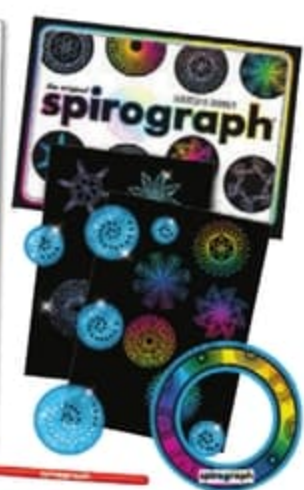

PROJECTEUR À DESSIN

6 ans

Projette l'image pour tracer les contours et t'aider à colorier ton dessin ! Contient 30 images et 200 motifs, 12 crayons aquarellables, 8 feutres et 1 feutre fin noir. Hauteur : 29 cm. Piles : 3 piles LR03 non fournies.

41151368