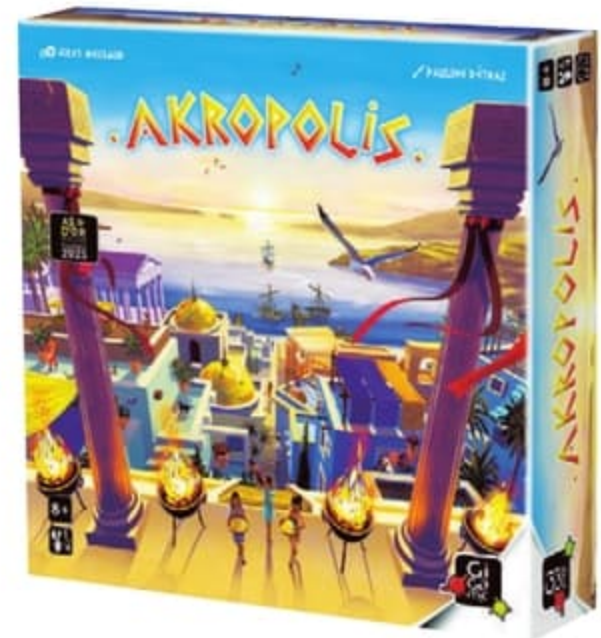

AKROPOLIS

Construis ta cité en respectant des règles bien précises. Prends soin de disposer suffisamment de carrières. As d'Or 2023. Auteur : Jules Messaud. 41058438