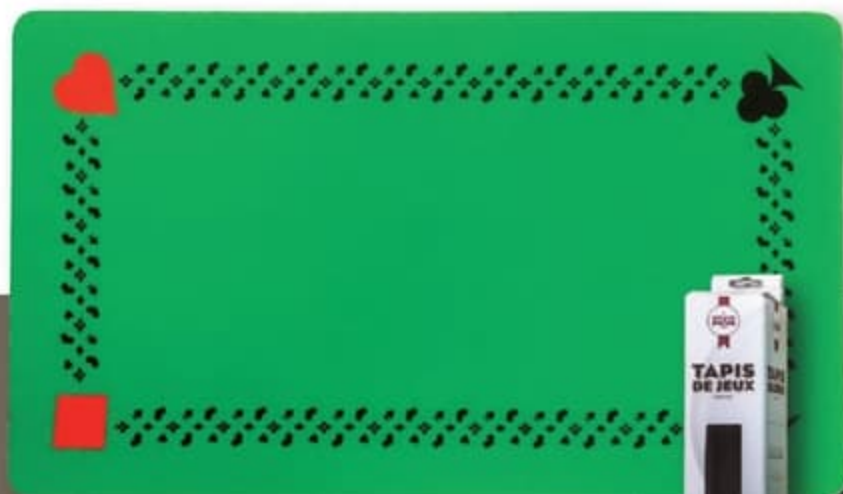

JEUX CLASSIQUES

JEUX CLASSIQUES

5 ans

15-30 min

2-6 j

15,99

DOMINOS 28 PIÈCES EN BOIS

Comprend 28 dominos.
41138018

19,99

BATTEUR DE CARTES MANUEL

6 ans

Pour 1 à 2 jeux de cartes standard (cartes non fournies).
Dim. : L.23 x l.11 x H.11 cm.

41146374

34,99

TAPIS DE POKER STUDSON

10 ans

Antidérapant. Avec sac de transport inclus. Jetons et cartes non fournis. Dim. : L.126 x l.58 cm.
06041121

9,99

TAPIS DE JEUX

3 ans

Cartes non fournies. Dim. : L.40 x l.70 cm.
41138504

29,99

PISTE DE DÉS

Marque le maximum de points !
Avec 5 dés, 1 lanceur et 1 sac de rangement. Diamètre : 35 cm.
06041250

JEUX CLASSIQUES

6 ans

15-30 min

2 j

44,99

MALLETTE DE POKER 300 JETONS

Comprend 300 jetons, 1 jeton du donneur, 2 jeux de cartes, 5 dés et 1 clef pour la mallette.
06041091

JEUX CLASSIQUES

14 ans

1-2 h

4-8 j