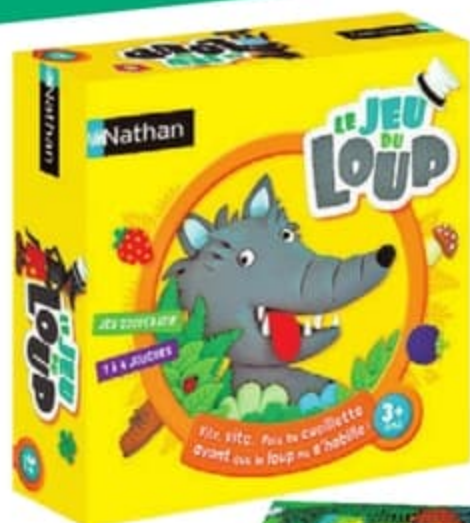

JEUX FAMILLE