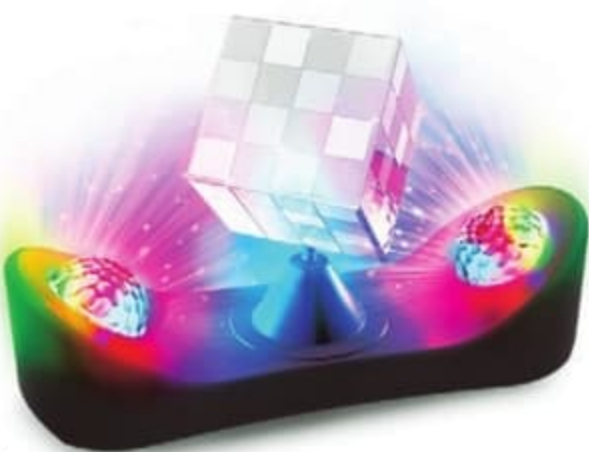

49,99 €

dont 0,13 € d'éco-participation

XD101N-BX TABLE MIXAGE 3 EN 1

8 ans

Enceinte karaoké, mixeur DJ et éclairage disco. Microphone inclus.

Sortie casque. Sortie auxiliaire Audio pour se connecter à un système de sonorisation.

Tablette non fournie.

Dim. : L.39 x l.24 cm.

Piles : 4 piles LR6 non fournies.

41109628

Tablette non fournie

29,99 €

dont 0,13 € d'éco-participation

LAMPE DISCO AVEC CUBE

8 ans

Entièrement sans fil et portable. Couleurs RVB avec projection de lumières disco sur le cube disco et les murs. 6 types de lumières disco. Alimenté par une batterie lithium-ion rechargeable. Chargeur USB inclus. Autonomie : 12 heures. Dim. : L.35 x l.13 x H.21 cm.

41137918

LE CONSEIL DE VÉRONIQUE PSYCHOMOTRICIENNE

Il n'y a pas d'adolescence sans musique. Elle est un langage qui fédère. Elle canalise l'énergie en rythme et permet d'exprimer ses émotions.

RÉUNIR PAR LE JEU!

99,99 €

dont 0,25 € d'éco-participation

XD301 TABLE DE MIXAGE DJ

8 ans

2 lecteur de musique A / B intégré + crossfader. 16 boucles audio : Electro, House, Disco, Funky, Hip Hop, Latine... Autonomie : 4-8 heures.

Alimenté par une batterie au lithium rechargeable.

Câble de charge USB inclus.

Dim. : L.52 x l.26 cm.

41137922

29,99 € PIÈCE

dont 0,02 € d'éco-participation

LAMPE DÉCO ORIGAMI

8 ans

Ce produit n'est pas un jouet.

Dim. : L.21 x l.13 x H.25 cm.

LICORNE 41138101 - OURS 41138102

LICORNE 41138101

OURS 41138102

69,99 €

dont 0,13 € d'éco-participation

STARPADS - 20 PACK TABLE MIXAGE ET BARRE DE SON

8 ans

8-en-1 : table de mixage 16 pads, 2 Beats Player, mixeur audio, éclairage disco, fonction Drop the mix, sortie casque, barre de son BT rechargeable et lecteur MP3 de carte USB/TF et câble USB inclus. Dim. : L.21 x l.19 cm.

Piles : 3 piles LR6 non fournies.

41109629

MUSIQUE

123