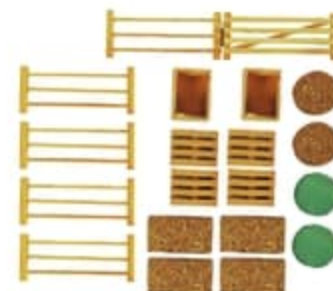

SET D'ACCESSOIRES DE FERME
19 PIÈCES 1/32ÈME

3 ans

Contient 5 éléments de clôture, 4 palettes en bois, 2 balles rondes...

41001985