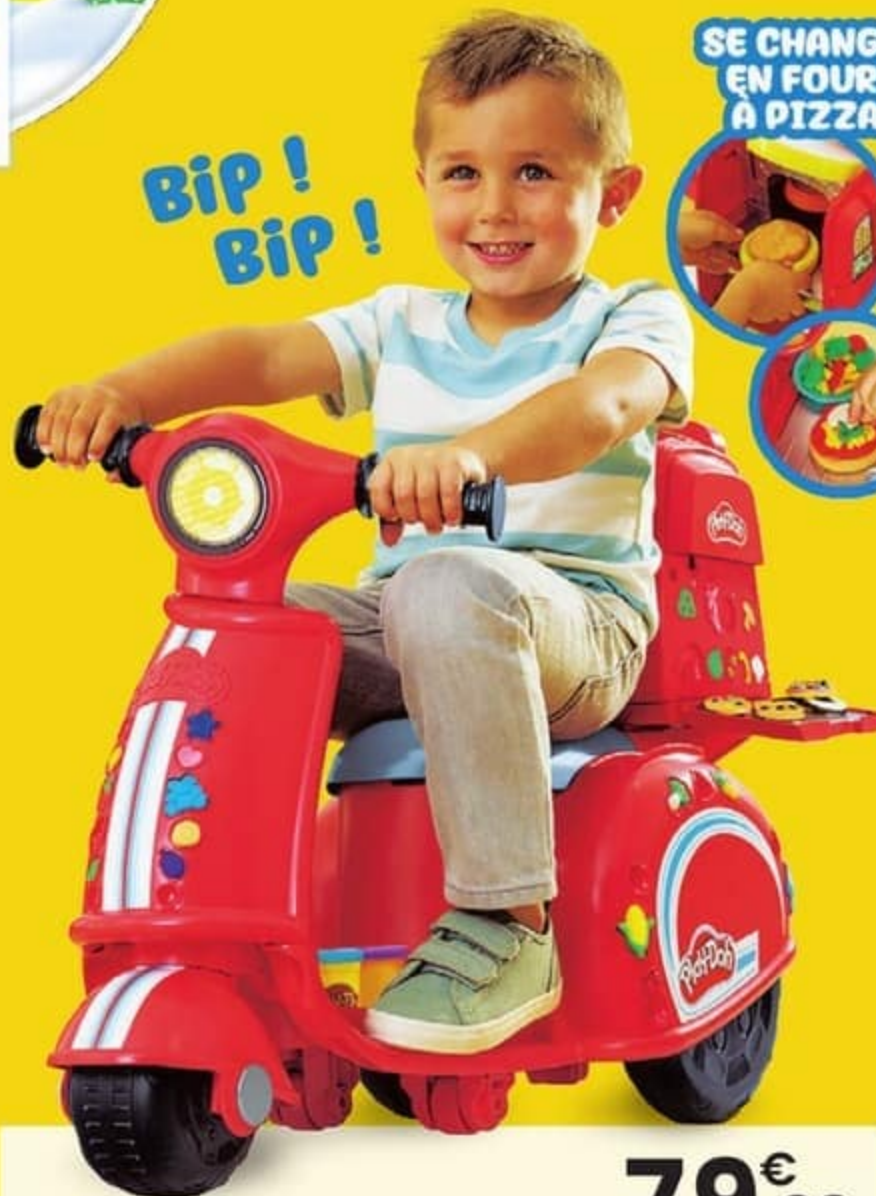

79,99€

MON SCOOTER À PIZZAS

3 ans
Transforme l'arrière de ton scooter en pizzeria !
Lorsque tes commandes sont prêtes, mets-les dans la boîte à pizza
et livre tes clients. Avec accessoires. Dim. : L.51 x l.36 x H.74 cm.
41151340

12,99€