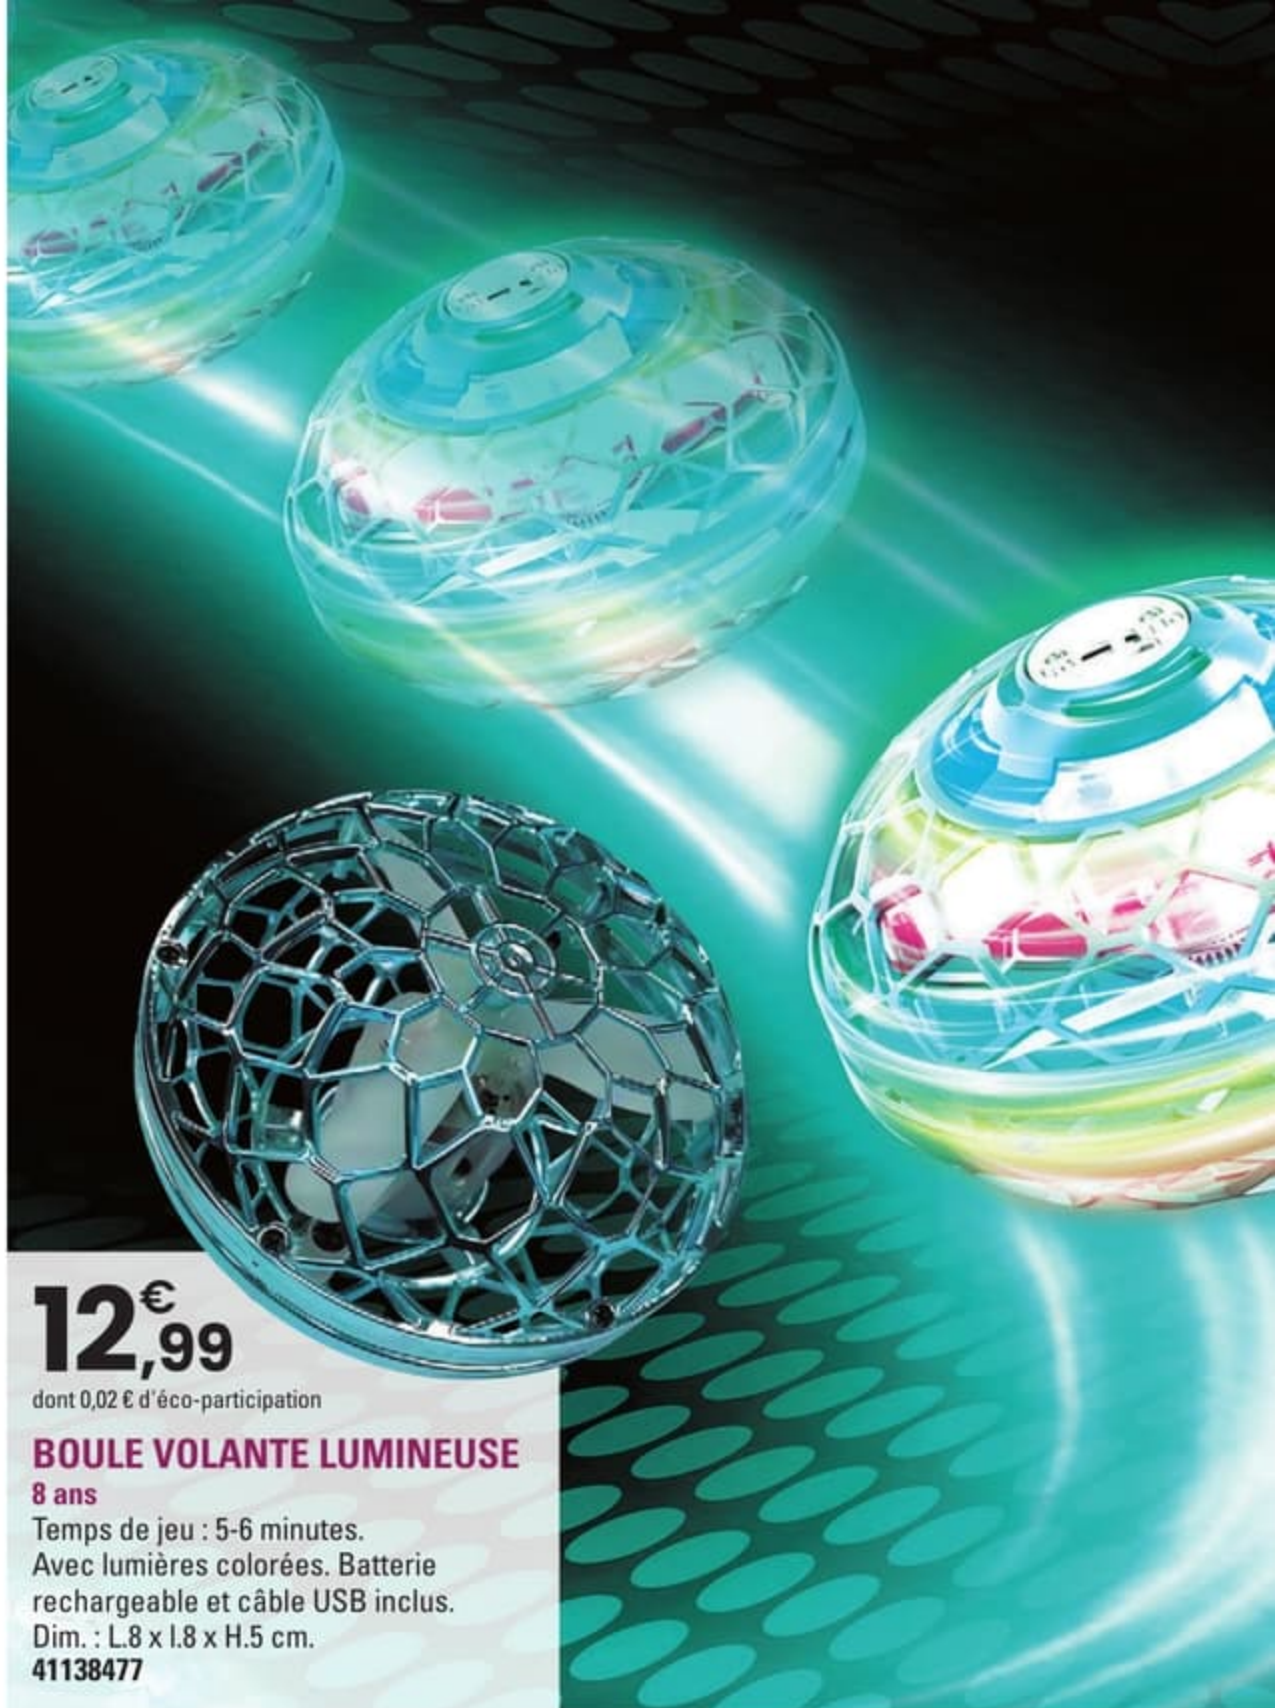

12,99€

dont 0,02 € d'éco-participation

BOULE VOLANTE LUMINEUSE

8 ans

Temps de jeu : 5-6 minutes.
Avec lumières colorées. Batterie rechargeable et câble USB inclus.
Dim. : L.8 x l.8 x H.5 cm.
41138477

*Valable pour l'achat de produits parmi la sélection catalogue suivante : véhicule radiocommandé Phantom force (41151276), Tornado 360° (41122315), Voiture radiocommandée Akio X2 (41151277), Voiture radiocommandée Pixie II (41151278), Avion Hornet evo (41097333), Hélico radiocommandé hover blast (41151279) ou de Bumper drone lit (41151280). Sur le moins cher des deux. Hors Belgique. Voir liste des autres produits concernés et modalités en magasin et sur joueclub.fr