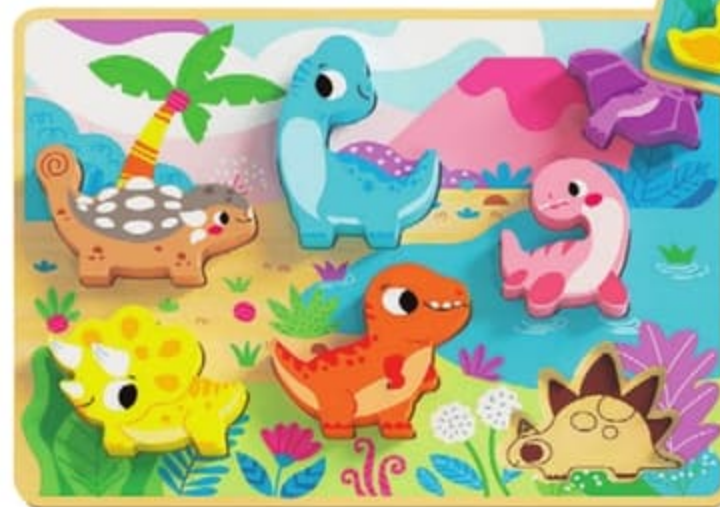

19,99 L'ENSEMBLE

PUZZLES EN BOIS FERME ET DINOSAURES

12 mois

7 pièces par puzzle.

Dim. : L.30 x l.22 cm.

41142014

24,99

TABLEAU D'ACTIVITÉS

6 mois

Différentes activités ludiques

dont des perles mobiles,

des engrenages.

Dim. : L.34 x l.30 cm.

41138303