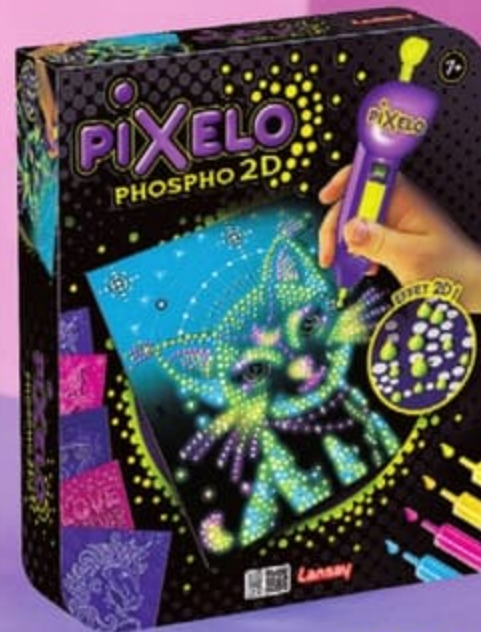

NARUTO 41151250

MANGA CHIBI 41151249

27,99€

PIXELO STITCH

6 ans

Crée de magnifiques dessins colorés en quelques instants avec ton Pixelo électronique Stitch. Pile : 1 pile LR03 non fournie. 41151248

Disney **Stitch**

PIXELO

22,99€

PIXELO PHOSPHO 2D

7 ans

Ajoute un effet relief à tes créations qui brillent dans le noir ! Fonctionne sans piles. 41122207

CRÉATION

29,99€

AQUA GELZ SET COLOSSAL