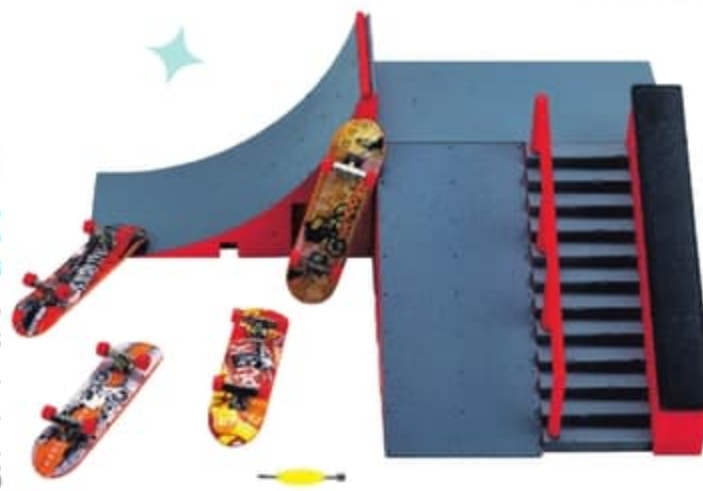

9 ans

Contient 1 module de park,
1 mini skateboard, des roues
de rechange et des outils
(dont 1 tournevis).
Dim. : L.24 x l.11 x H.10 cm.
14080219

24,99

COFFRET SKATEPARK

9 ans

Livré avec 1 rampe,
4 mini skateboards
et 1 clé-tournevis.
Roues amovibles.
Dim. : L.29 x l.21 x H.11 cm.
14080265