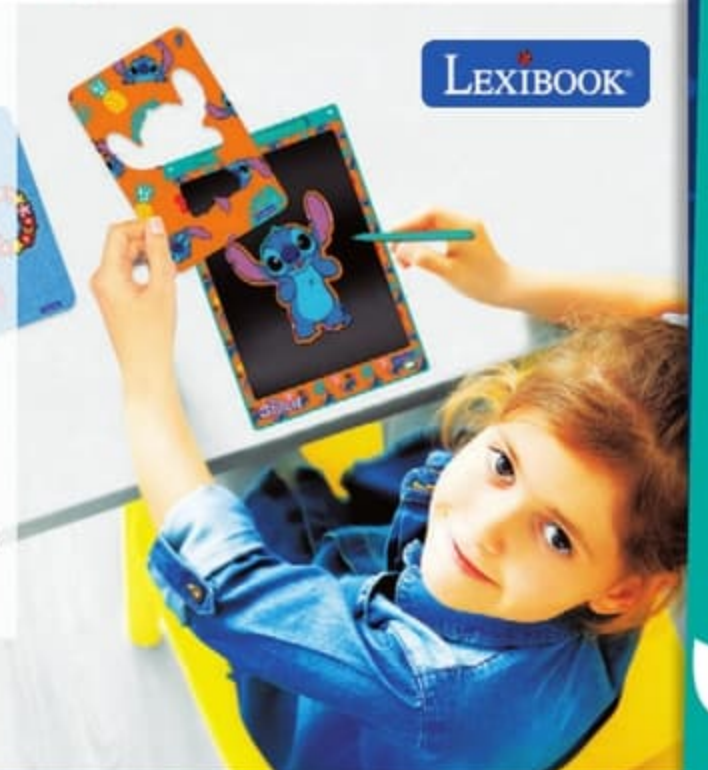

Du 09/10 au 05/12/2024

10€
de remise
immédiate
en caisse*

**L'INSTANT
PRIX**

69,99€
au lieu de 79€,99
dont 0,07 € d'éco-participation

APPAREIL PHOTO STITCH

7 ans

Appareil photo instantané de Stitch pour créer et imprimer des photos avec des effets amusants. Réalise des vidéos, collecte et partage des photos avec des amis. Possibilité de prendre des selfies. Dim. : L.26 x H.19 cm. Pile : 1 pile fournie.
41151478

21,99€

COLLECTION SEQUINS STITCH & ANGEL

7 ans

Crée un tableau scintillant en sequins de Stitch & Angel !
Dim. : L.25 x H.33 cm.
41151253

Du 09/10 au 05/12/2024

Dès 25€ d'achat
de produit(s)

Disney PIXAR
MARVEL STAR WARS

1 DISNEY
TSUM TSUM
OFFERT**

Du 09/10 au 05/12/2024

3€
de remise
immédiate
en caisse***

26,99€
au lieu de 29€,99
dont 0,01 € d'éco-participation

**ÉCOLE DE DESSIN
AVEC TABLE
LUMINEUSE STITCH**

5 ans

Avec sa table de dessin lumineuse, apprends à dessiner des personnages et des images Stitch. Pochoirs, stickers et feutres inclus.
Dim. : L.55 x l.34 x H.46 cm.
41151479

26,99€
PIÈCE

COFFRET JOURNAL INTIME À DIAMANTER

8 ans

Contient 1 journal intime, 1 stylet à diamanter, de la cire et des strass colorés.

STITCH ET ANGEL 41122392 - STITCH FLOWERS 41146750

23,99€

**DOORABLES COFFRET
COLLECTOR**

5 ans

8 figurines.
41153296

19,99€

**COFFRET
BIJOUX LOOMIES**

6 ans

Contient 2000 élastiques, 1 métier à tisser, 1 mini accessoire, 1 crochet, 20 fermoirs et 7 charms Stitch.
41145249

21,99€

dont 0,02 € d'éco-participation

**TABLETTE À DESSINS
ÉLECTRONIQUE
STITCH AVEC POCHOIRS**

3 ans

Pochoirs inclus pour apprendre à dessiner et à écrire !
Tablette ultra-basse consommation (10 000 heures d'autonomie). Stylet inclus qui s'emboîte en haut de la tablette.
Pile : 1 pile CR2025 fournie.
41141141

LEXIBOOK

Disney
Stitch

FABRIQUÉ
EN EUROPE