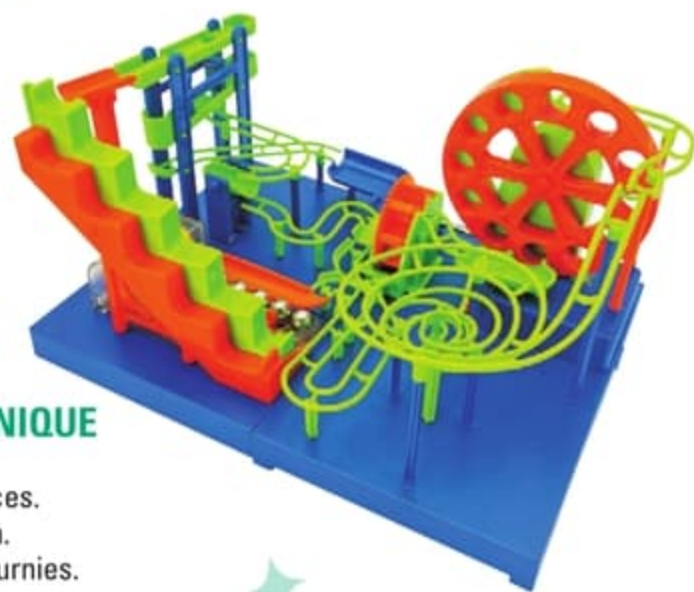

Disponible en novembre

26,99€

LABYRINTHE À BILLES ÉLECTRONIQUE

6 ans

Circuit modulable. 59 pièces. Dim. : L.22 x l.16 x H.13 cm. Piles : 2 piles LR03 non fournies. 41138026

Du 09/10 au 05/12/2024

2 ACHETÉS EN SIMULTANÉ