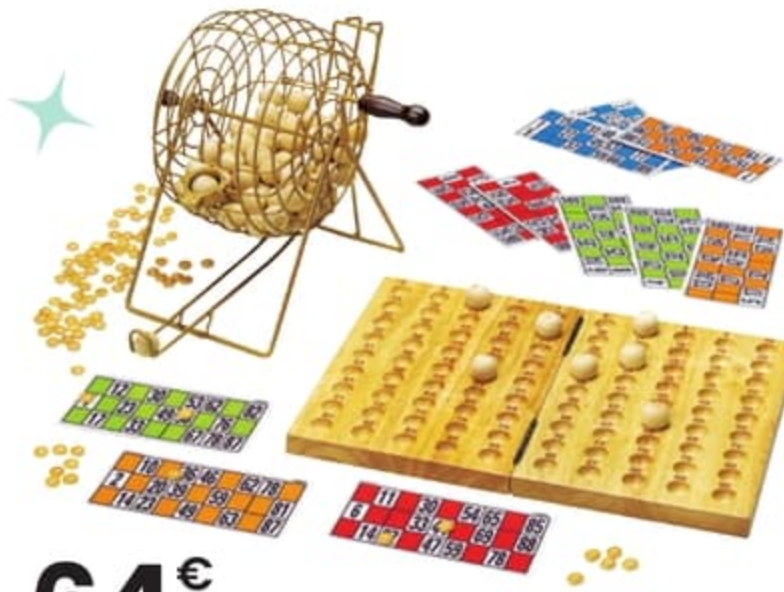

JEUX CLASSIQUES

39,99

COFFRET LUXE JEUX DE SOCIÉTÉ

3 ans

Coffret en bois avec jeux des petits chevaux, de l'oie, de dames, des échecs, des échelles, du nain jaune, mikado... Dim. : L.33 x l.33 cm.
41151476

3 ans

Jeujura

FABRIQUÉ EN FRANCE

29,99

COFFRET 50 RÈGLES

Coffret en bois avec jeu des petits chevaux, jeu de l'oie, jeu de dames, jeu des échelles, yams et 421. Pions en bois.
Dim. : L.33 x l.33 cm.
41122115

3 ans

15-30 min

2-4 j

6 ans

15-30 min

2 j

64,99

LOTO BINGO DE LUXE

Aligne 5 numéros pour gagner ! Contient 1 cage en métal, 1 plateau pliable en bois, 90 billes en bois, 48 cartons de jeu et des pions.
41045828

29,99

MALETTE 100 JEUX DE SOCIÉTÉ

Mallette permettant de jouer à 100 jeux de société : dames, petits chevaux, jeu de l'oie, loto, échelles et serpents, jeu de cartes... Accessoires inclus.
41132648

6 ans

15-30 min

1-4 j

FABRIQUÉ EN FRANCE

6 ans

15-30 min

2 j

24,99

LOTO BINGO

Sois le premier à aligner 5 numéros ! Contient 1 cage en métal, 2 plateaux, 150 pions, 75 billes et 18 cartons de jeu.
06041299

14,99

LA TOUR INFERNALE

Contient 54 pièces en bois et 1 dé.
41107917

5 ans

15-30 min

2 j