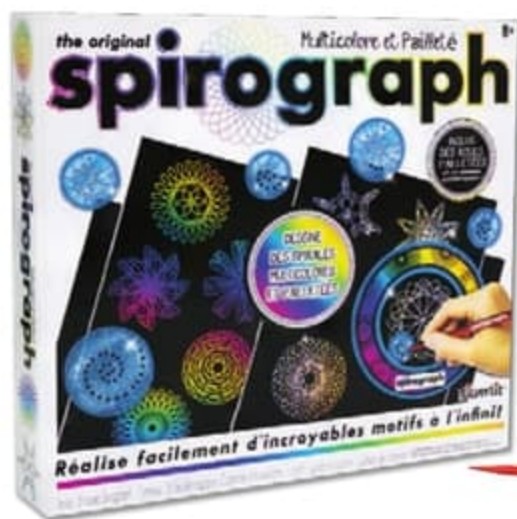

PROJECTEUR À DESSIN

6 ans

Projette l'image pour tracer les contours et t'aider à colorier ton dessin ! Contient 30 images et 200 motifs, 12 crayons aquarellables, 8 feutres et 1 feutre fin noir. Hauteur : 29 cm. Piles : 3 piles LR03 non fournies.

41151368