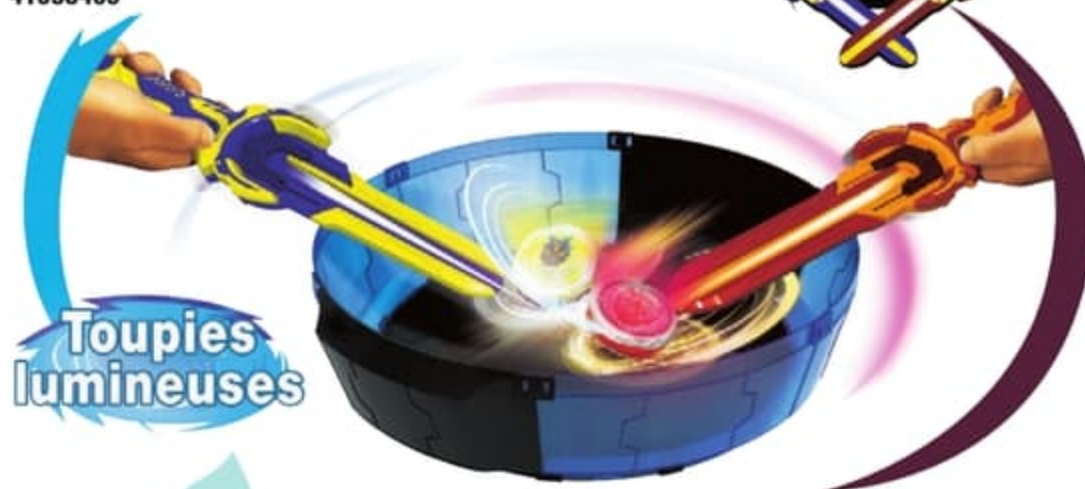

Toupies lumineuses