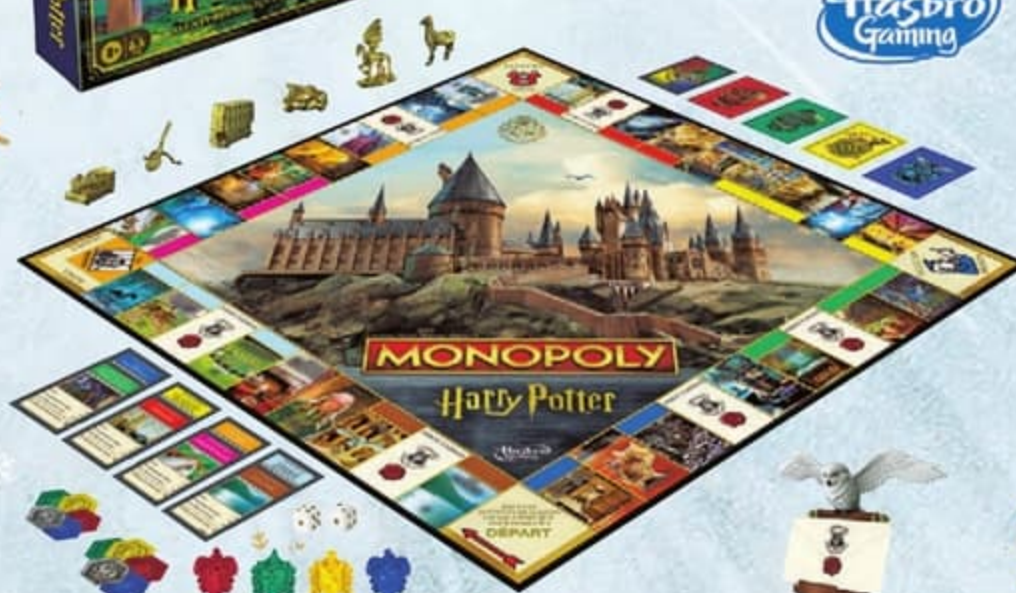

8 ans

Recrée la classe des potions de Poudlard en format mini ultra détaillée ! 41151529

Du 09/10 au 05/12/2024

5€
de remise
immédiate
en caisse*

29,99€
au lieu de 34€,99

MONOPOLY HARRY POTTER

Monopoly s'invite dans l'univers du plus célèbre sorcier et joue avec les symboles mythique de cette fantastique saga. 41151336