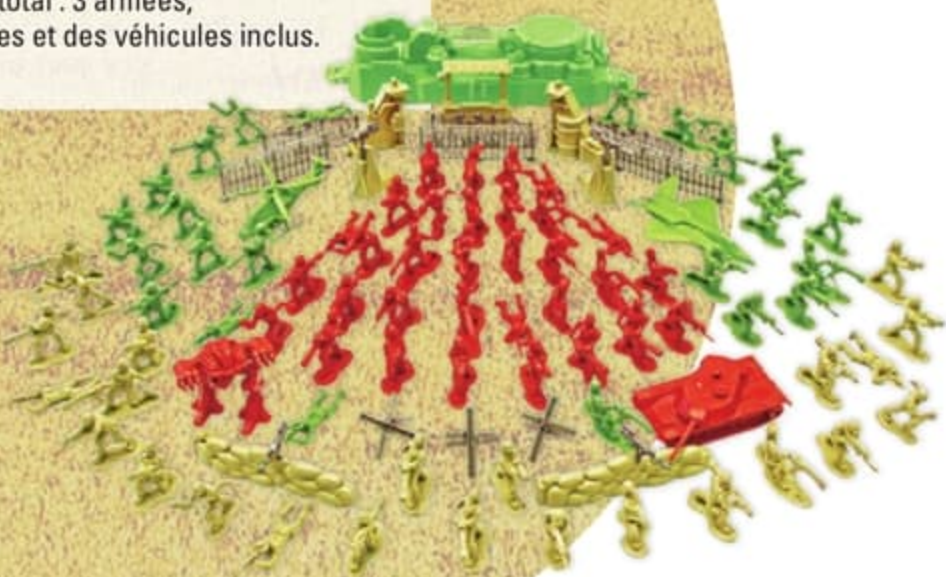

BOÎTE DE JEU SOLDATS 104 PIÈCES

3 ans

104 pièces au total : 3 armées, des accessoires et des véhicules inclus. 41146168