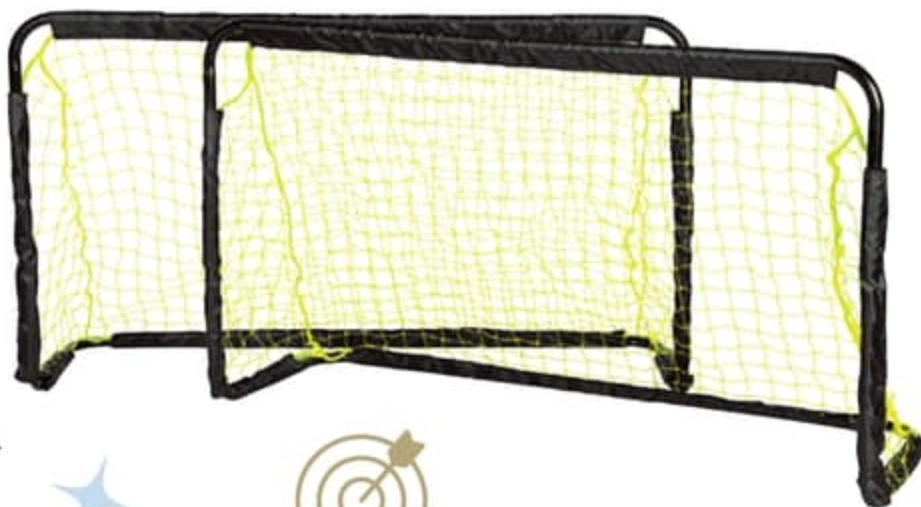

PARIS SAINT GERMAIN 41151678

19,99 € PIÈCE

Disponibles en novembre

BUS

3 ans

Echelle 1/50ème. Avec moteur à friction. La portes latérales s'ouvrent. Dim. : L.21 x l.5 x H.6 cm. **PARIS SAINT GERMAIN 41151678**
REAL MADRID 41151679

REAL MADRID 41151679

24,99 €

BALLON RUGBY SUPPORTER FRANCE T5

6 ans
Taille 5.
41138792

59,99 €

BUT DE FOOT AVEC BÂCHE D'ENTRAÎNEMENT

6 ans

Structure en métal avec 5 piquets de sol, 1 filet de but jaune et 1 bâche avec 6 cibles. Dim. : L.213 x l.76 x H.153 cm. 41002168

49,99 €

CAGES DE FOOT TWIN SOCCER

6 ans

2 mini cages avec tubes en métal. 8 piquets de sol et 2 filets de but jaunes. Dim. : L.120 x l.40 x H.70 cm. 41002169

BELLINGHAM
REAL MADRID
41151674

HAALAND
MANCHESTER
CITY 41151680

MBAPPÉ
REAL MADRID
41151673

YAMAL
FC BARCELONE
41151672

MESSI
ARGENTINE
41151676

RONALDO
PORTUGAL
41151677

VINIcius
REAL MADRID
41151675

LEWANDOWSKI
FC BARCELONE
41151671

19,99 € PIÈCE

Disponibles en novembre

FOOTBALL FIGURINE

3 ans

Figurine articulée de 20 cm.
BELLINGHAM REAL MADRID 41151674
HAALAND MANCHESTER CITY 41151680
LEWANDOWSKI FC BARCELONE 41151671
MBAPPÉ REAL MADRID 41151673
MESSI ARGENTINE 41151676
RONALDO PORTUGAL 41151677
VINIcius REAL MADRID 41151675
YAMAL FC BARCELONE 41151672

29,99 €

SAC D'ENTRAÎNEMENT DE FOOTBALL

6 ans

Comprend 1 ballon (taille 5), 1 sac à dos, 4 cônes en plastique, des gants et 1 pompe. 22041687

PLEIN AIR