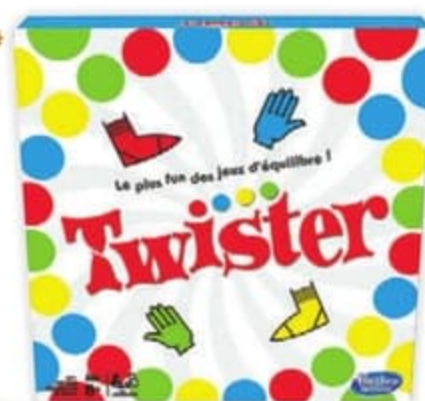

19,99€

DÉFIS À L'ENVERS

Pose les lunettes sur ton nez et réussis un maximum de missions pour un maximum de points en un temps imparti.
41151288

#DEFISALENVERS

FABRIQUÉ EN EUROPE

27,99€*

MILLE BORNES LE GRAND CLASSIQUE PLATEAU

Atteins 1000 bornes... sur un plateau ! Les joueurs posent des attaques, les bottes se clipent sur les voitures et sont visibles durant toute la partie !
06022715

19,99€

DEVINE TÊTE CLASSIQUE

Devine ce qui est sur la carte sur ta tête en posant des questions. Mais les autres ne peuvent répondre que par oui ou non !
41136740

15,99€

DEVINE TÊTE

Devine ce que représente la carte que tu as sur la tête en posant des questions aux autres joueurs.
41138014

FABRIQUÉ EN EUROPE

15,99€

Du 09/10 au 05/12/2024
L'INSTANT PRIX

TWISTER

Positionne tes pieds et tes mains sur les cercles dessinés sur le grand tapis suite aux indications données par la roulette !
Garde l'équilibre et c'est gagné !
06027828

FABRIQUÉ EN EUROPE

Du 09/10 au 05/12/2024
L'INSTANT PRIX

19,99€

dont 0,02 € d'éco-participation

DOCTEUR MABOUL

Pioche une carte et retire la pièce indiquée mais attention à ne pas trembler sinon gare au buzz !
Piles : 2 piles LR6 fournies.
06024477

ON PEUT JOUER SEUL OU AVEC DES AMIS !

RÉCUPÈRE LE PLUS D'ARGENT POUR GAGNER !

JEUX DE SOCIÉTÉ

299