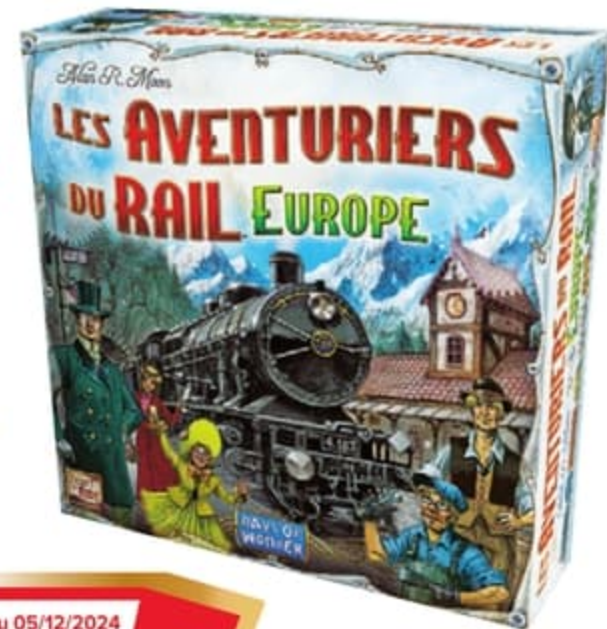

Carcassonne

FABRIQUÉ EN EUROPE

39,99€

LES AVENTURIERS DU RAIL EUROPE

Relie les villes indiquées sur tes cartes Destination et marque des points ! Auteur : Alan R. Moon. 06022615

LES AVENTURIERS DU RAIL EUROPE