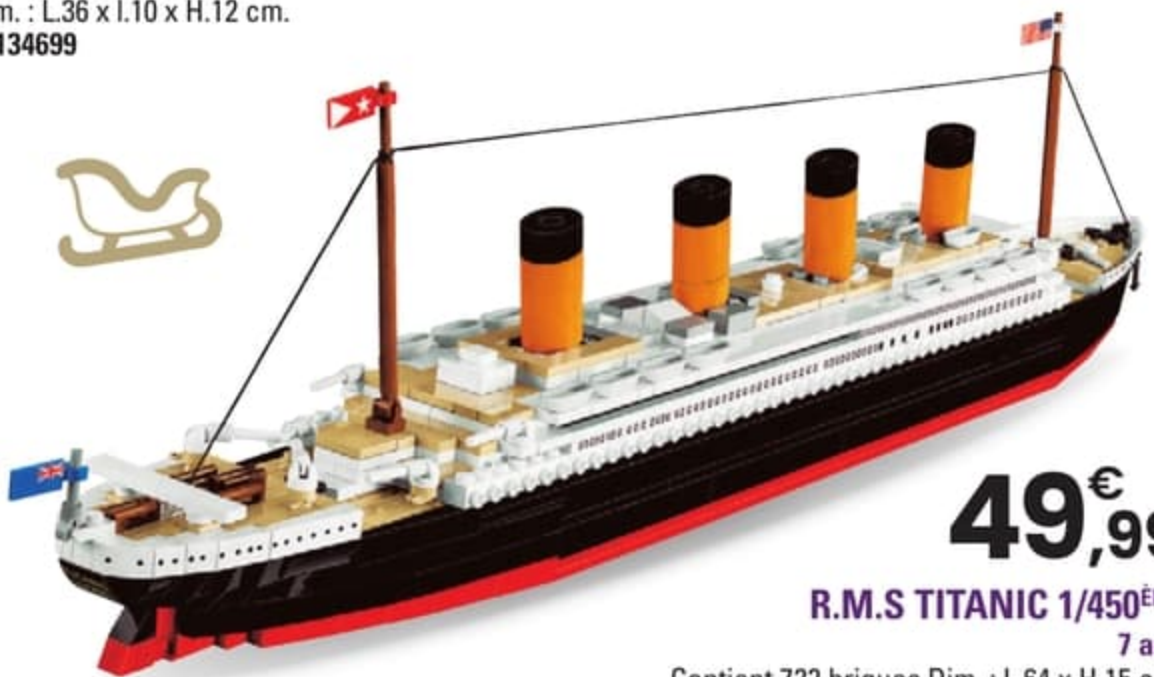

49,99€

R.M.S TITANIC 1/450ÈME

7 ans
Contient 722 briques. Dim. : L.64 x H.15 cm.
41113617