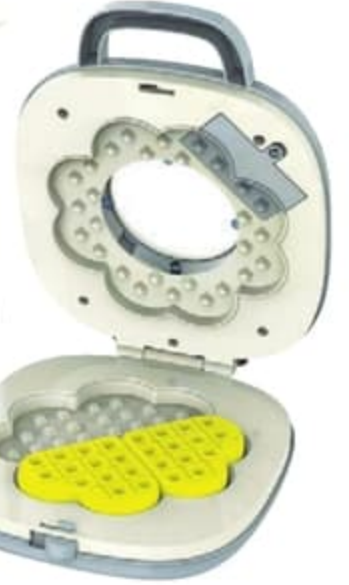

DEVENEZ INFINIMENT GRAND

Bip!
Bip!

21,99

dont 0,13 € d'éco-participation

LAVE-VAISSELLE

3 ans

Avec 2 tasses, 2 soucoupes, 2 fourchettes, 2 couteaux et 2 cuillères. Effets sonores et lumineux. Dim. : L.18 x l.15 x H.23 cm. Piles : 2 piles LR6 fournies.

41138189

Pssshhit!

14,99

dont 0,07 € d'éco-participation

MACHINE À GAUFRES

3 ans

Une fois passées dans le gaufrier, les gaufres changent de couleur. Avec 4 gaufres en forme de cœur, 2 assiettes et 1 tube de coulis au chocolat. Effets sonores et lumineux.

Dim. : L.16 x l.15 x H.21 cm.

Piles : 2 piles LR6 fournies.

41138190

com' les vrais!

Les aliments changent de couleur

Bip!

21,99

dont 0,13 € d'éco-participation

FOUR À MICRO-ONDES

3 ans

Une fois passés au micro-ondes, les aliments changent de couleur ! Avec 1 poulet, 1 croissant et 2 saucisses. Effets sonores et lumineux. Dim. : L.25 x l.16 x H.15 cm.

Piles : 3 piles LR6 fournies.

41138187

21,99

dont 0,13 € d'éco-participation

FRITEUSE À AIR

3 ans

Une fois passés à la friteuse à air, les aliments changent de couleur ! Contient 4 frites, 1 croissant, 1 poulet, 2 steaks factices, 1 assiette et 1 tube de sauce tomate.

Effets sonores et lumineux. Dim. : L.16 x l.17 x H.21 cm.

Piles : 3 piles LR6 fournies.

41138191

Bip!
Bip!