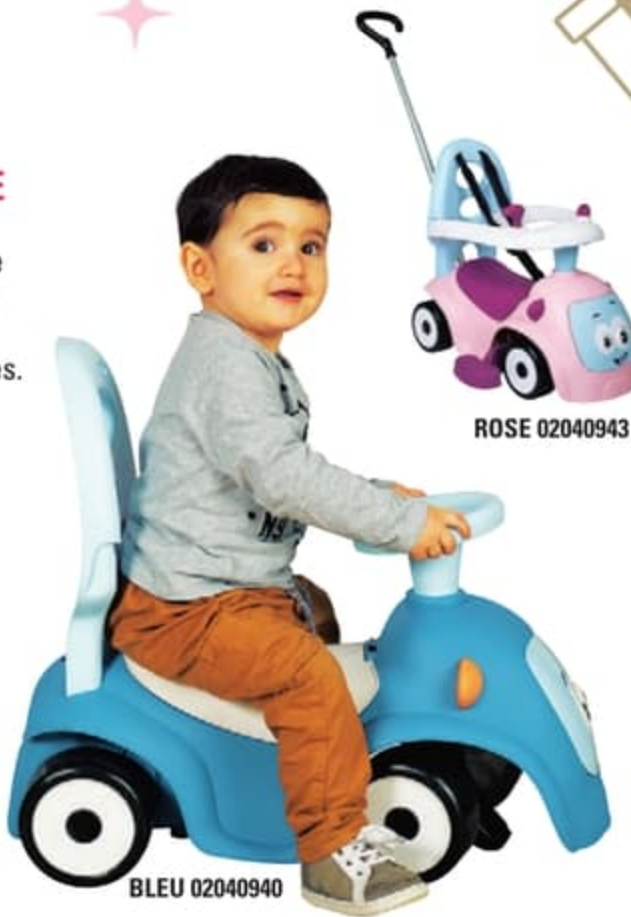

PORTEUR MAESTRO BALADE

6 mois

3 en 1 évolutif. Avec 1 canne parentale
ajustable, 1 harnais réglable, 1 arceau
de sécurité, 1 repose pieds, 1 coffre
à jouets et 1 klaxon. Roues silencieuses.
Effets sonores. Poids maxi supporté :
50 kg. Hauteur de l'assise : 20 cm.
Dim. : L.61 x l.44 x H.55 cm.
Piles : 3 piles LR44 fournies.
BLEU 02040940 - ROSE 02040943

Smoby

FABRIQUÉ
EN FRANCE

BLEU 02040940

ROSE 02040943