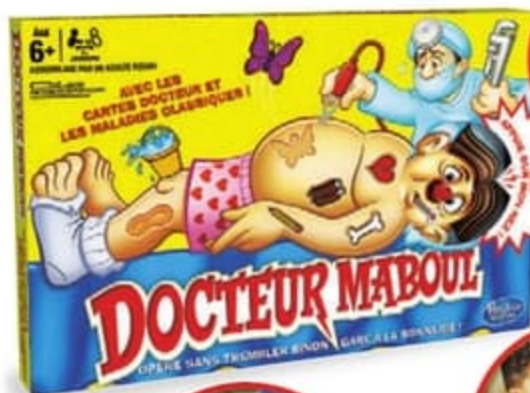

Du 09/10 au 05/12/2024
L'INSTANT PRIX

19,99€

dont 0,02 € d'éco-participation

DOCTEUR MABOUL

Pioche une carte et retire la pièce indiquée mais attention à ne pas trembler sinon gare au buzz !
Piles : 2 piles LR6 fournies.
06024477

ON PEUT JOUER SEUL OU AVEC DES AMIS !

RÉCUPÈRE LE PLUS D'ARGENT POUR GAGNER !

JEUX DE SOCIÉTÉ

299