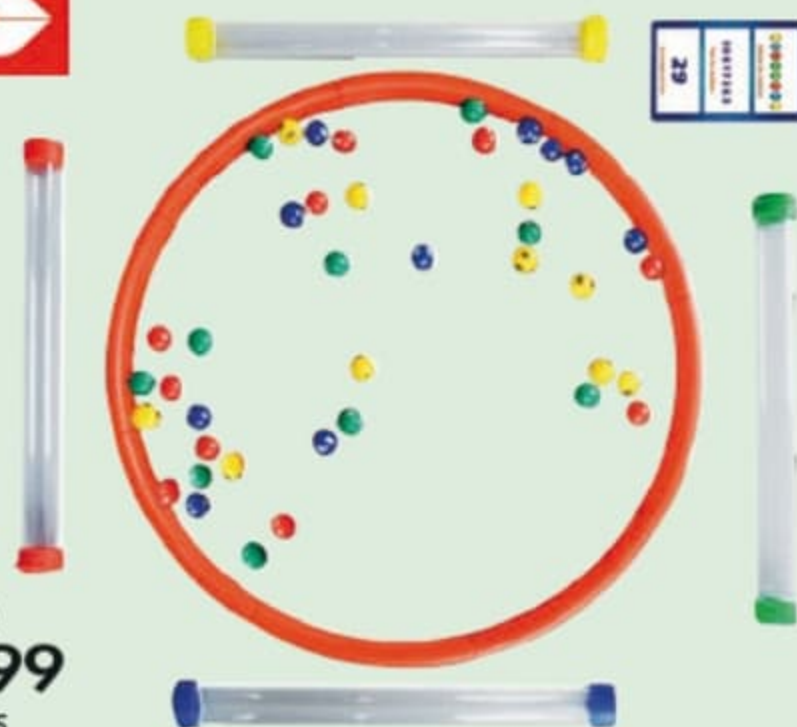

noris

+4 ans  
De 2 à 4 j.

19<sup>€</sup>,99

06029775