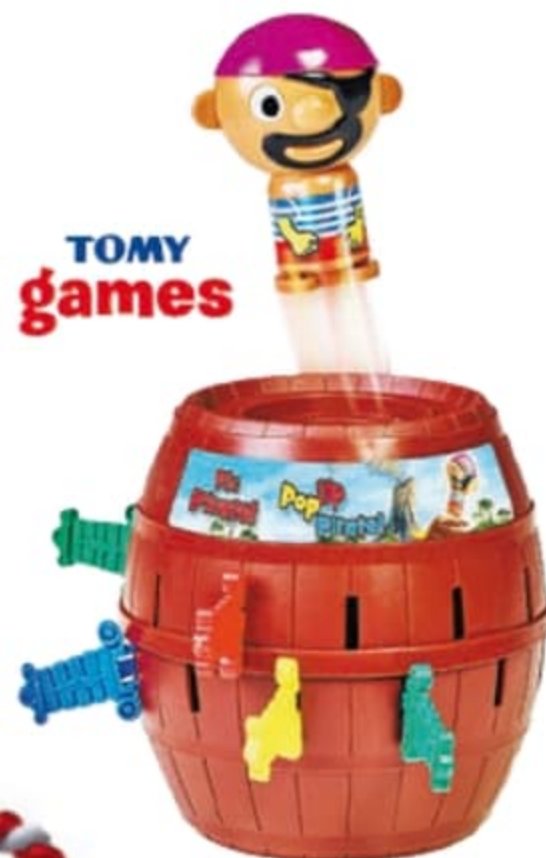

LES BILLES INFERNALES

Pour remporter la partie, collecte les billes dans un certain ordre grâce à ton tube et aux cartes que tu pioches. 3 niveaux de difficulté. 06029775

TOMY
games