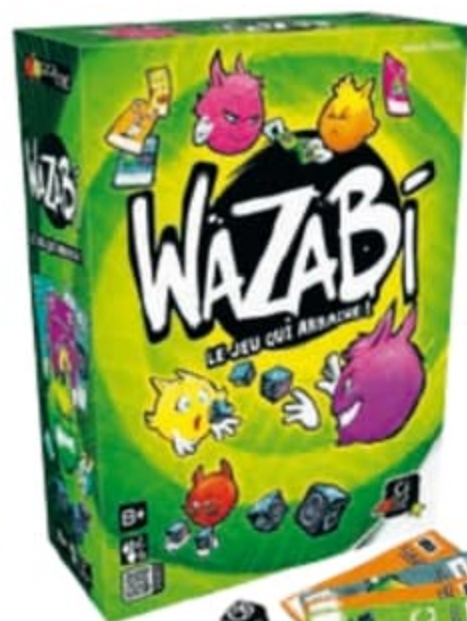

Ambiance
20 min
+8 ans
De 2 à 6 j.

WAZABI

Lance les dés et selon le tirage, donne des dés à tes adversaires. Le but du jeu est de t'en débarrasser mais attention : moins tu en as, plus ce sera difficile ! De nouveaux dés et de nouvelles cartes viennent pimenter le jeu dans l'extension !
WAZABI 06022586 - SUPPLÉMENT PIMENT 06028846

21,99
06022586

WAZABI 06022586

SUPPLÉMENT
PIMENT
06028846

+2 j.

10,99
06028846

Ambiance
20 min
+8 ans
De 2 à 6 j.