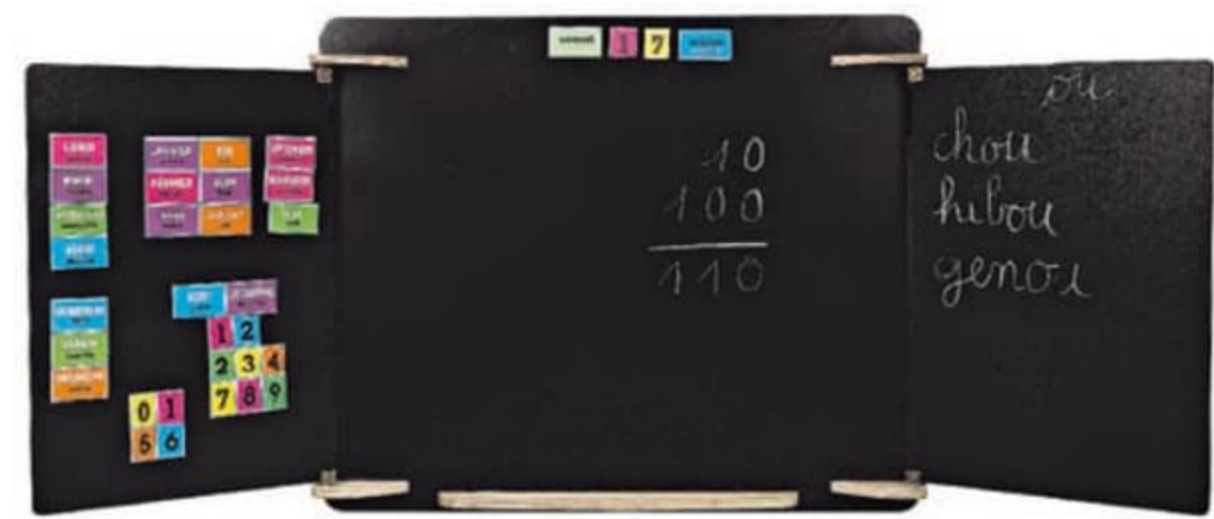

LE VRAI TABLEAU D'ÉCOLE TRIPTYQUE - 3 ANS

Tableau 3 volets livré avec 1 calendrier perpétuel. Plié, il se transforme en mémo. Livré avec 1 feutre et des craies. Dim. : L.112 x H.48 cm. 04101348

42,99
04101348