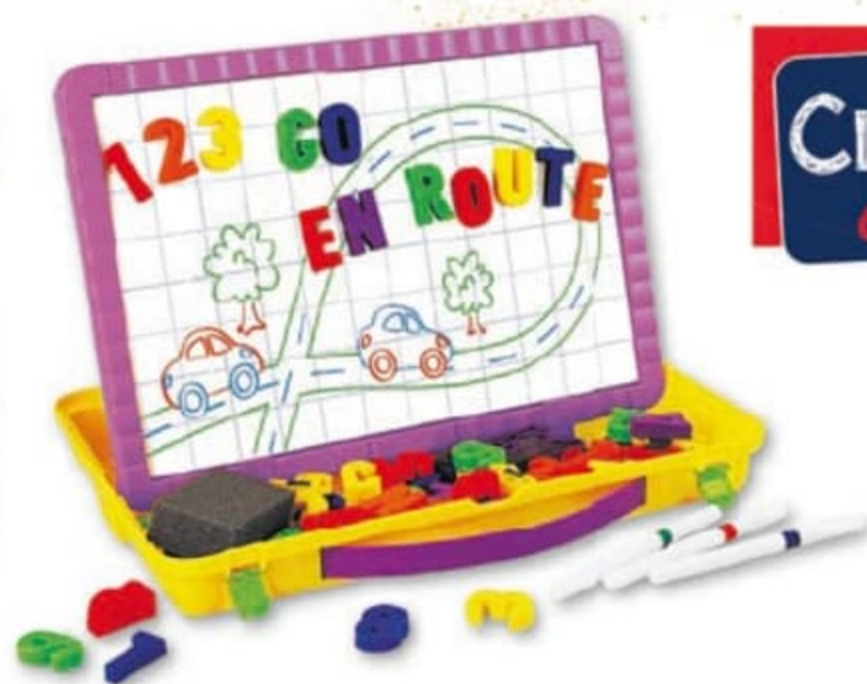

29€
99
04061238

Fabriqué en Europe