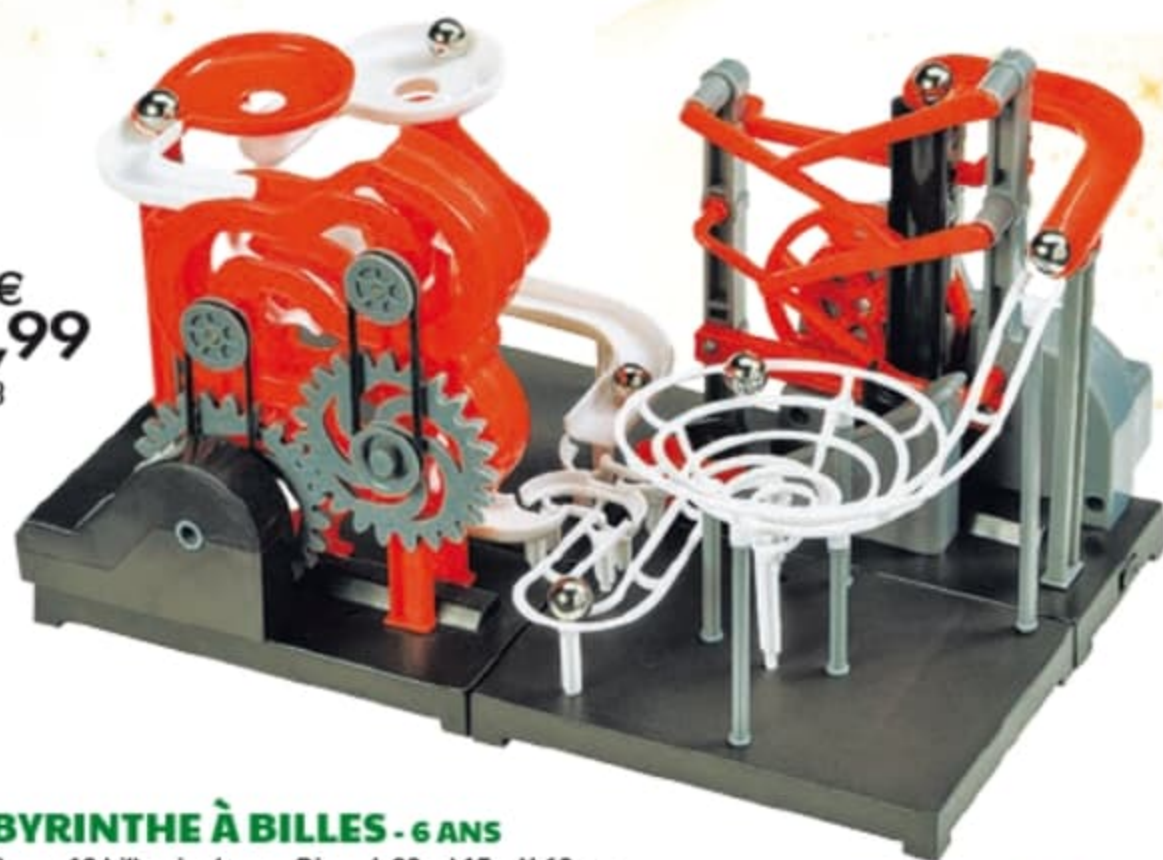

## LABYRINTHE À BILLES - 6 ANS

24 pièces. 10 billes incluses. Dim. : L.22 x l.15 x H.12 cm. Piles : 3 piles LR03 non fournies. 04046153

29<sup>€</sup>,99

41054377