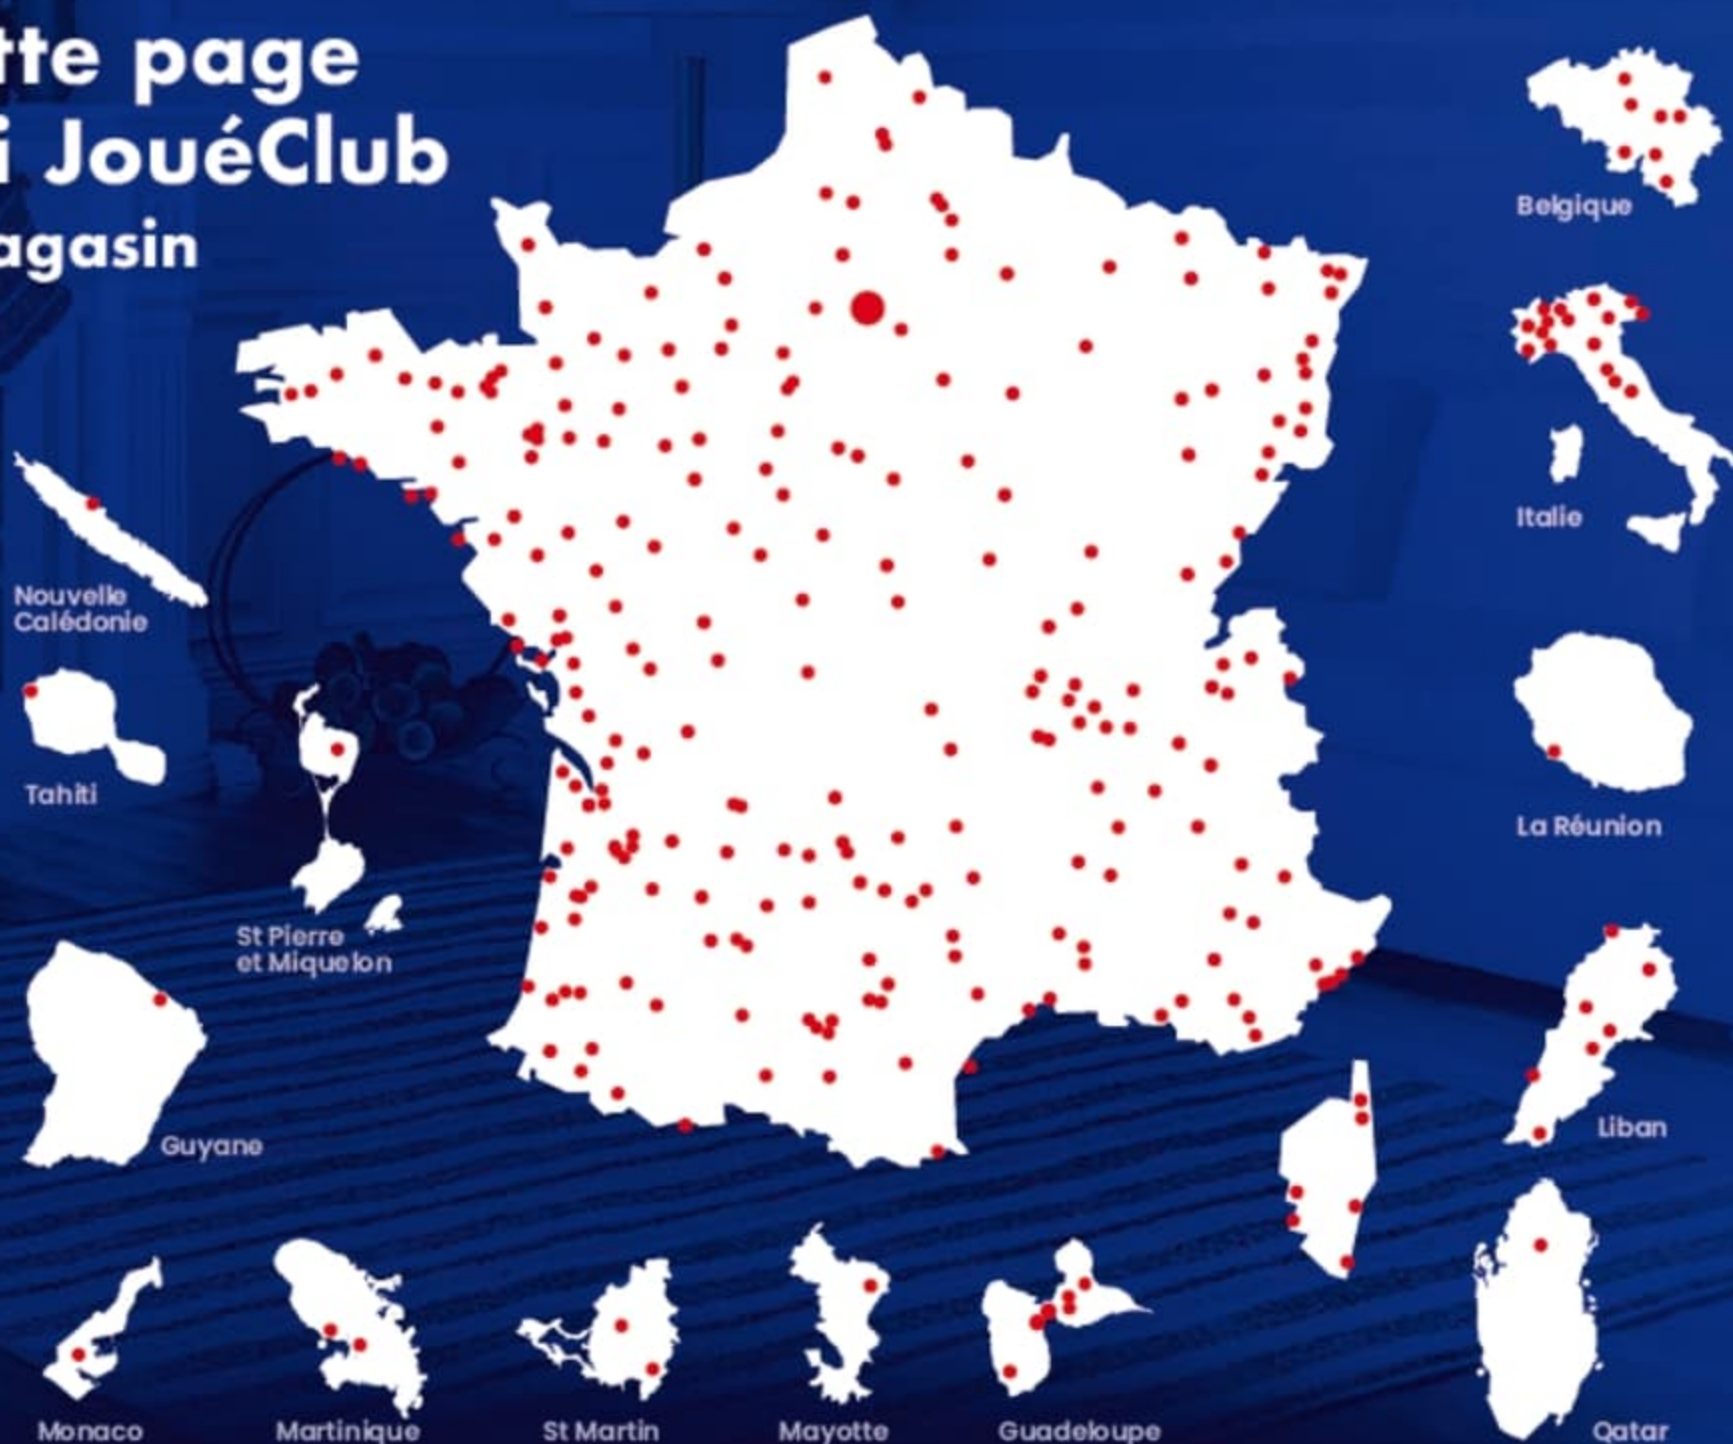

Réalité Augmentée Scannez les pages avec l'appli JouéClub !