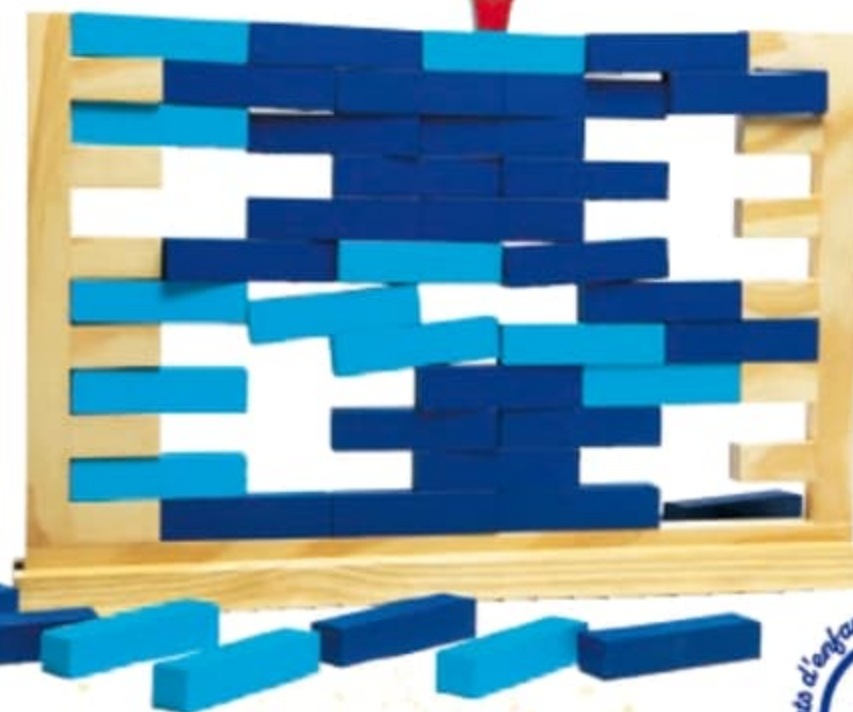

- Stratégie
- 20 min
- +3 ans
- De 1 à 4 j.

- Famille
- 20 min
- +4 ans
- De 1 à 4 j.