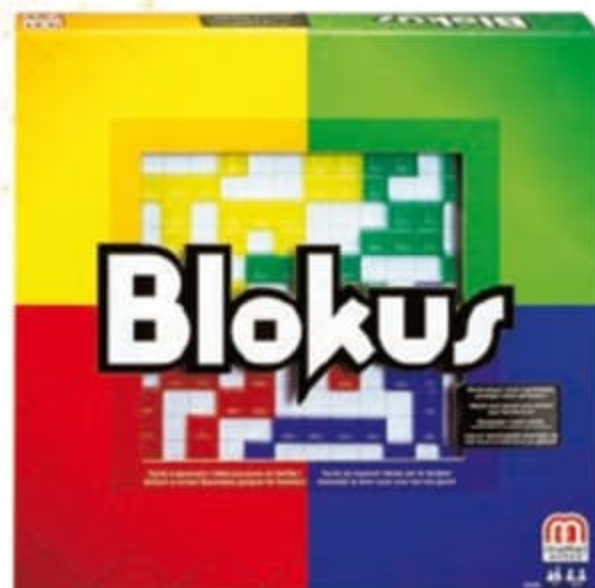

Famille
20 min
+7 ans
De 2 à 4 j.

29€
06022458

BLOKUS

Un double objectif : placer l'ensemble de ses pièces de couleur sur le plateau tout en bloquant l'adversaire. **06022458**