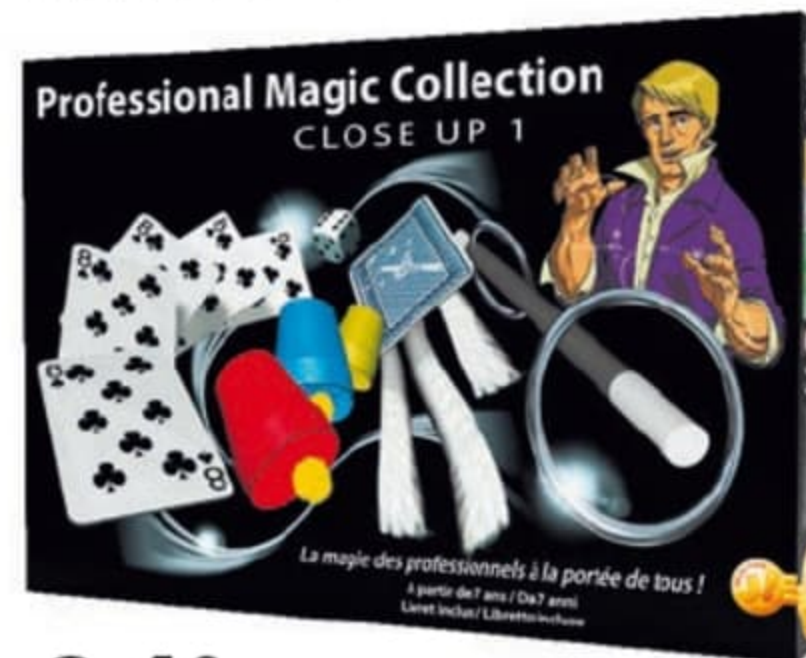

### CLOSE UP 1 - 7 ANS

Deviens un véritable magicien et réalise des dizaines de tours spectaculaires ! 6 accessoires inclus : cartes, gobelets, cordes... Livret inclus. 06041283

34,99  
06041283

70 ANS J!