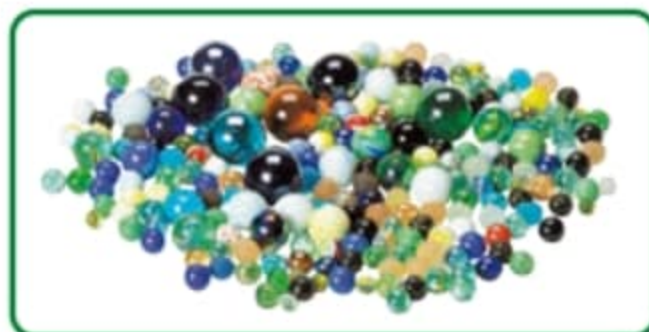

* Réalité Augmentée Scannez les pages avec l'appli JouéClub !