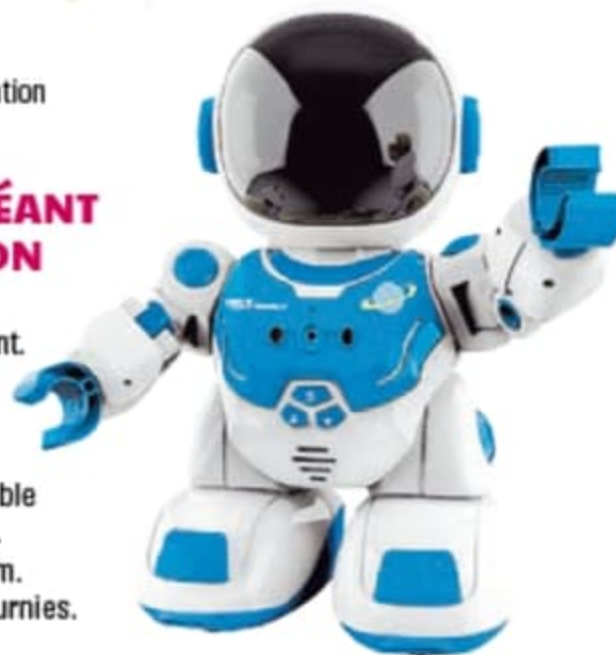

**MON ROBOT GÉANT
MULTIFONCTION**

6 ANS
Il se déplace en marchant. Programmation. Portée maxi. : 50 mètres. Effets sonores. Avec batterie rechargeable 3,7 V Li-Po et câble USB.
Dim. : L.25 x l.18 x H.36 cm.
Piles : 3 piles LR6 non fournies.
14042791

24,99

dont 0,07€
d'éco-participation
14042621