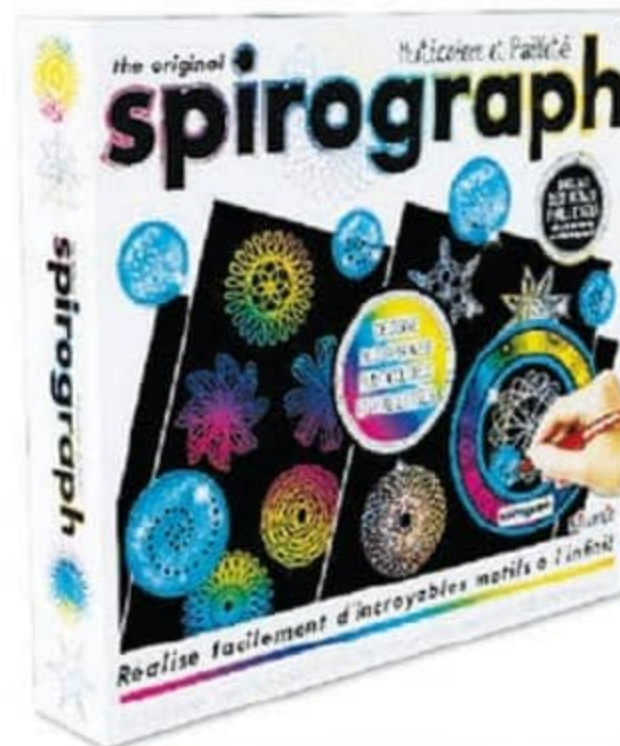

SPIROGRAPH MULTICOLORE & PAILLETÉ - 8 ANS

Grâce aux modèles, réalise d'incroyables motifs ! Sous le film noir se cachent toutes les couleurs de l'arc-en-ciel ! Accessoires inclus.

Dim. : L.30 x L.28 x H.5 cm. 41069414