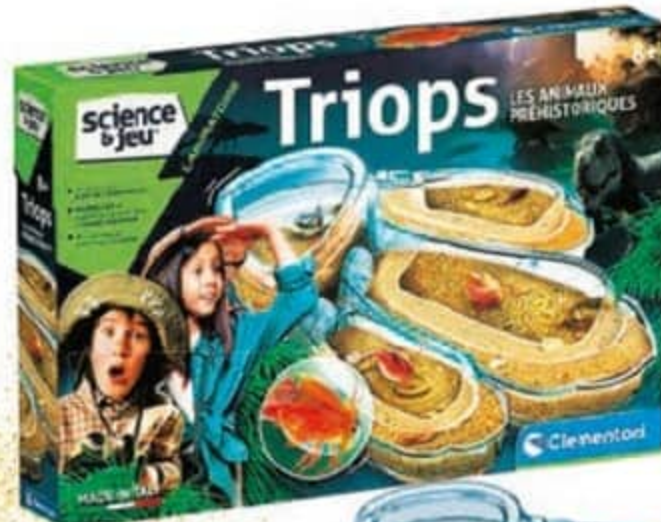

### ARCHÉO-LUDIC - DINOSAURES LÉGENDAIRES - 7 ANS

Assemble le squelette du T-Rex ou déterre les restes fossilisés du Vélociraptor et du Tricératops à l'aide du marteau et du burin ! 04050877

24€  
99

04050877