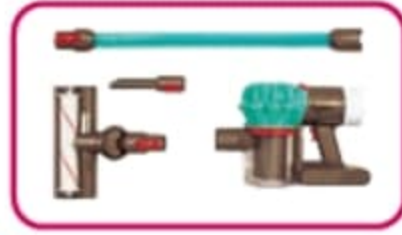

Comme les vrais

**ASPIRATEUR DYSON
CORD-FREE - BLEU - 3 ANS**
Imitation de Vortex avec des perles
qui tournent. Avec tête détachable.
Dim. : L.24 x l.10 x H.71 cm.
Piles : 3 piles LR6 non fournies.
12023524

36,99
dont 0,13€
d'eco-participation
12023524

dyson

Smoby

**CHARIOT DE MÉNAGE
+ ASPIRATEUR - 3 ANS**
Avec effets sonores et de nombreux
accessoires (balai, éponge, seau...)
Dim. : L.31 x l.32 x H.55 cm.
Piles : 3 piles LR44 fournies.
41053657

Fabriqu^e en France

34,99
dont 0,02€ d'eco-participation
41053657

Fabriqu^e en Europe

klein

Toys - made with passion

vileda
Junior

29,99
12021877

CHARIOT DE MÉNAGE VILEDA - 3 ANS
Livré avec 2 balais, 1 pelle, 1 balayette et 1 seau
avec système d'essorage.
Dim. : L.29 x l.24 x H.60 cm. 12021877

26,99
12023370

24,99⁽¹⁾

Du 5/10 au 7/12/2022

2€
d'économie

**PACK 3 EN 1 MÉNAGE
12 MOIS**

Avec 1 chariot, 1 planche
et son fer à repasser,
et des accessoires.
Hauteur du chariot : 56 cm.
Hauteur de la planche : 53 cm.
12023370

CleanHome

Fabriqu^e en France

22,99
12023581

com' les vrais!

MON SUPER COFFRET DE MÉNAGE - 3 ANS
Contient 1 brosse, 1 détergent, 2 balais, 1 pelle, 1 seau... 12023581

Réalité Augmentée Scannez les pages avec l'appli JouéClub!

(1) Pour l'achat du Pack 3 en 1 ménage (12023370). Réservée aux porteurs de la Carte Magique.