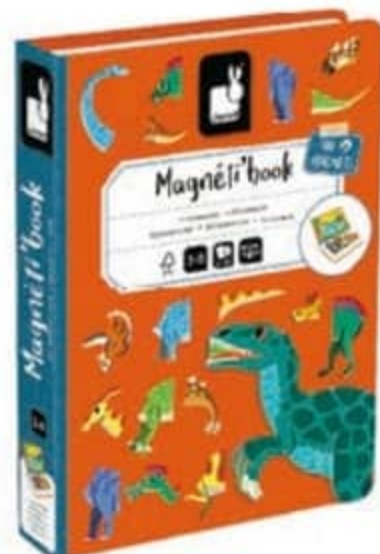

Pour jouer seul ou à 2. 04060655

Réalité Augmentée Scannez les pages avec l'appli JouéClub!

**PUZZLE MONDE  
MAGNÉTIQUE - 7 ANS**

Pour apprendre la géographie en s'amusant. 92 magnets en bois. Dim. : L.70 x H.43 cm. 04060218

**39,99**  
04060218

**19,99**  
04061558

**MAGNÉTI'BOOK  
DINOSAURES - 3 ANS**

Recompose sur la scène magnétique le dinosaure indiqué sur ta carte à l'aide de magnets. Avec 40 magnets et 10 cartes. Dim. : L.19 x H.26 cm. 04061558

**COFFRET COMPLET LECTEUR  
INTERACTIF + LIVRE JE DÉCOUVRE  
LES DINOSAURES - 4 ANS**

Un lecteur interactif et un livre pour découvrir le monde des dinosaures. Piles : 2 piles LR03 non fournies. 41053872