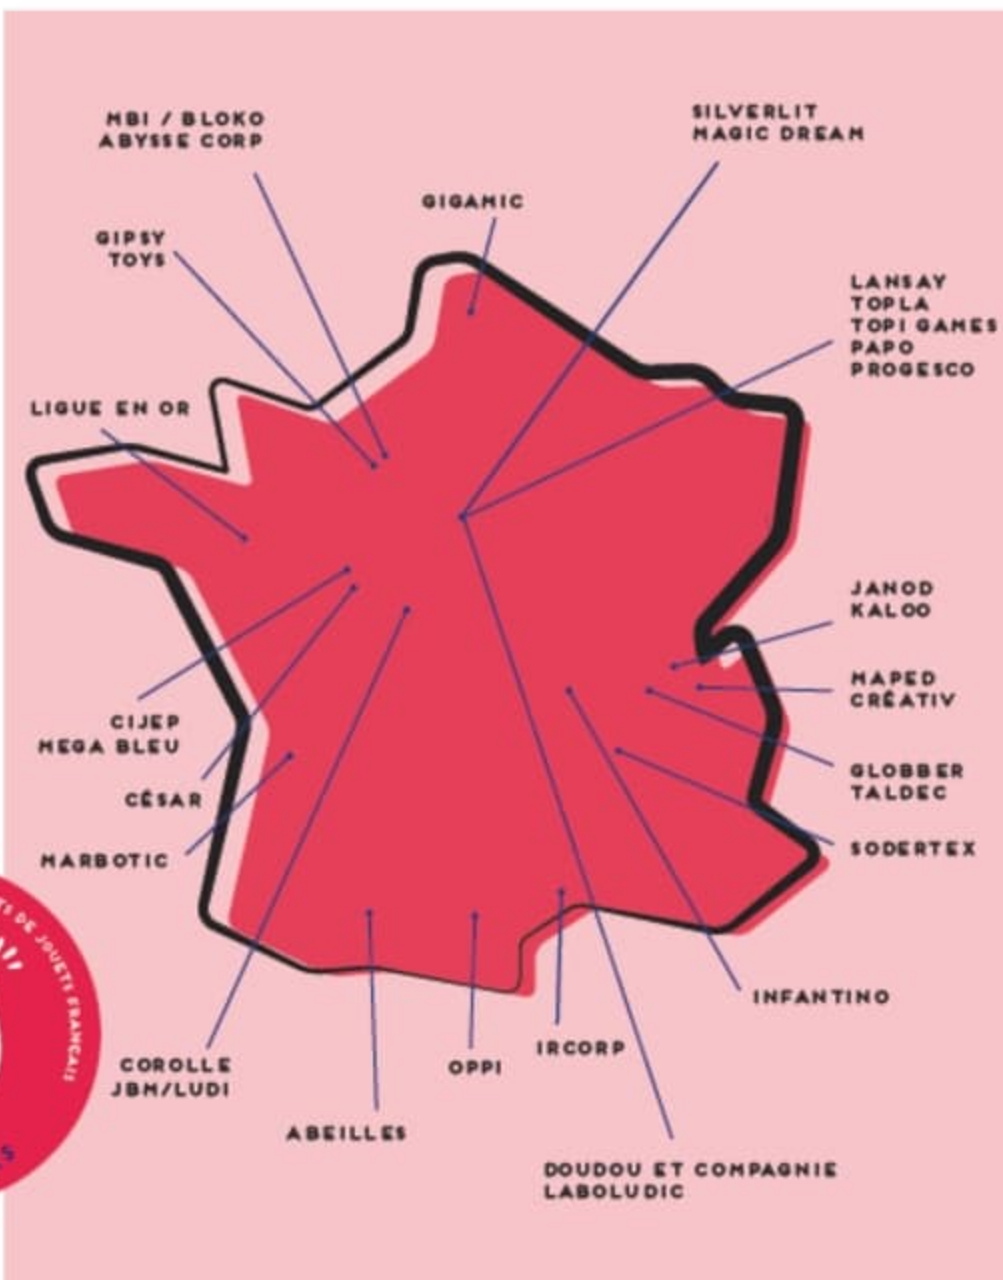

JouéClub!

APPORTE SON SOUTIEN À L'ASSOCIATION DES CRÉATEURS-FABRICANTS DE JOUETS FRANÇAIS

EN ACHETANT NOS PRODUITS VOUS SOUTENEZ NOS SAVOIR-FAIRE ET NOS EMPLOIS.

L'Association des Créateurs Fabricants de Jouets Français est une association qui défend et valorise la création et/ou la fabrication française du jouet. Elle s'est donnée depuis 2014 pour mission de soutenir, dynamiser et défendre les intérêts économiques des marques françaises à travers un réseau d'entraide commercial et industriel.

L'Association des Créateurs Fabricants de Jouets Français est fortement soutenue par les pouvoirs publics au niveau national mais aussi international. Depuis 2019, nous sommes signataires de la Charte de la Mixité pour une représentation mixte des jouets.

acfjf.fr

En 2022, l'Association des Créateurs Fabricants de Jouets Français regroupe plus de 70 adhérents et représente 15 % du chiffre d'affaires du jouet en France.

ACFJF organise le salon « JOUER FRANÇAIS » qui a eu lieu en septembre 2022 à la Grande Serre Pédagogique de Saint Ouen (Serre Wangari).