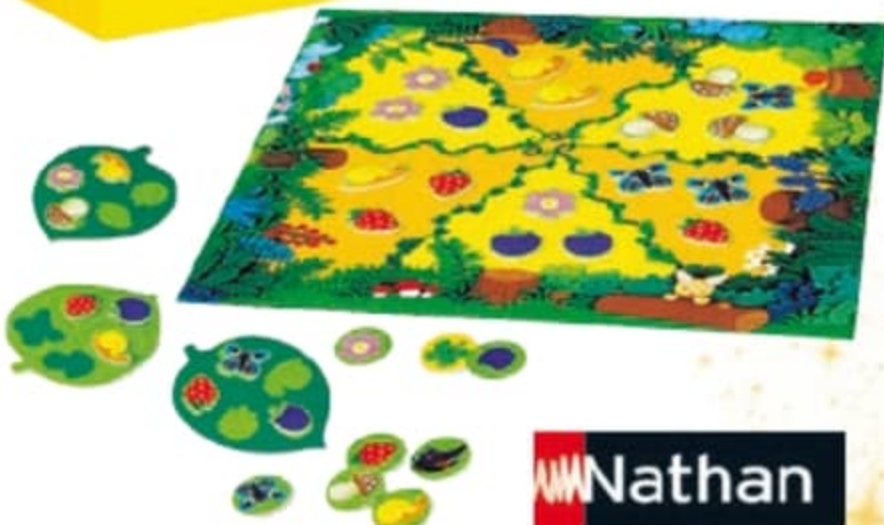

Nathan

24,99

06022109

LE JEU DU LOUP

Jeu  ducatif avec 2 modes de jeux diff rents : tous ensemble contre le loup ou chacun pour soi. 06022109

R alit  Augment e Scannez les pages avec l'appli Jou Club !

24,99

41054034

MON COFFRET 10 JEUX CLASSIQUES
AVEC LOUP

Contient 1 jeu de 54 cartes, des pions en bois et 6 jeux de plateaux aux couleurs de Loup. Auteure : Oriane Lallemand.
Dim. : L.40 x l.40 cm. 41054034

AUZOU

22,95

41054020