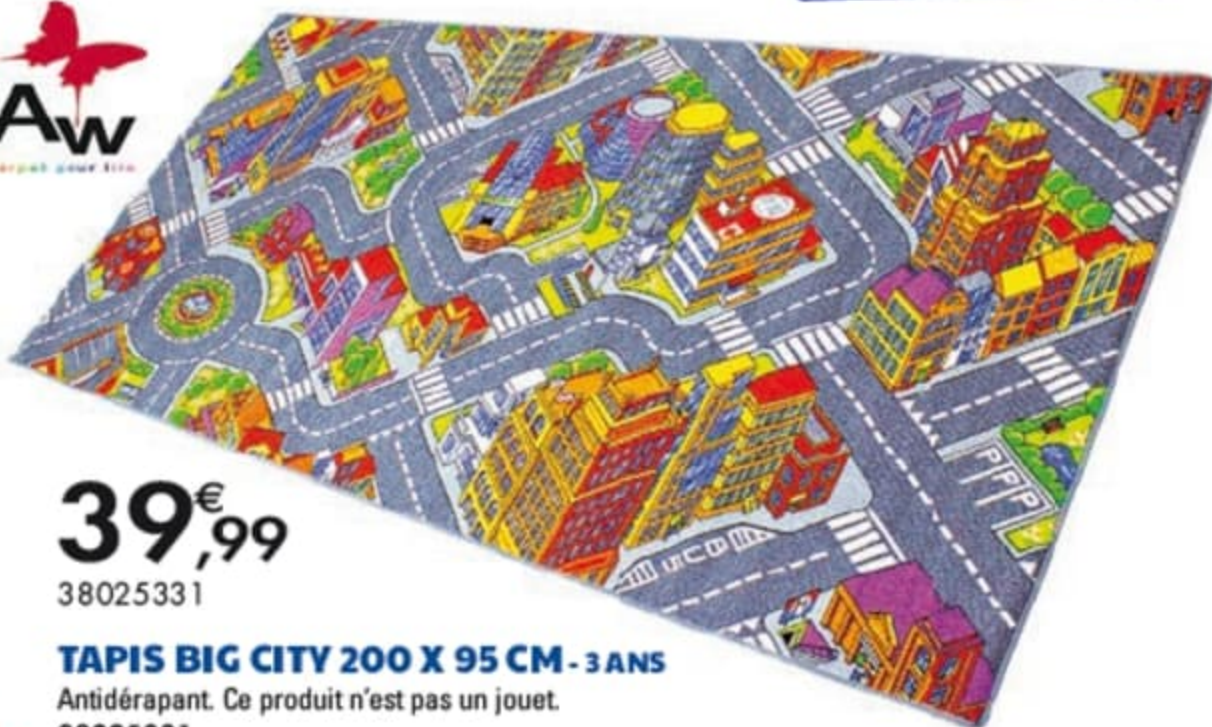

Fabriqué en Europe

**39,99**

38025331

**TAPIS BIG CITY 200 X 95 CM - 3 ANS**

Antidérapant. Ce produit n'est pas un jouet.  
38025331

**29,99**

41054909

**GARAGE MAJORETTE  
MOTOR CITY PLUS - 3 ANS**