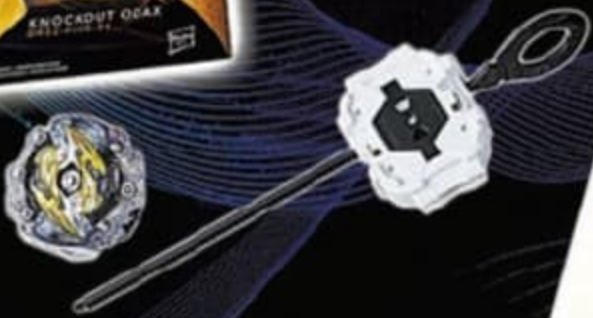

Tendances et héros

BEYBLADE BURST
PRO SERIES

pièce
24€⁹⁹
14080114

BEYBLADE BURST PRO SERIES STARTER PACK - 8 ANS

Comprend 1 toupie et 1 lanceur.
Requiert une arène Beyblade Burst Champions d'élite. Modèle selon disponibilité.
14080114

Visuels non contractuels

© 2022 HASBRO
Tous droits réservés

ADKEM

© Lin Media, B3Project