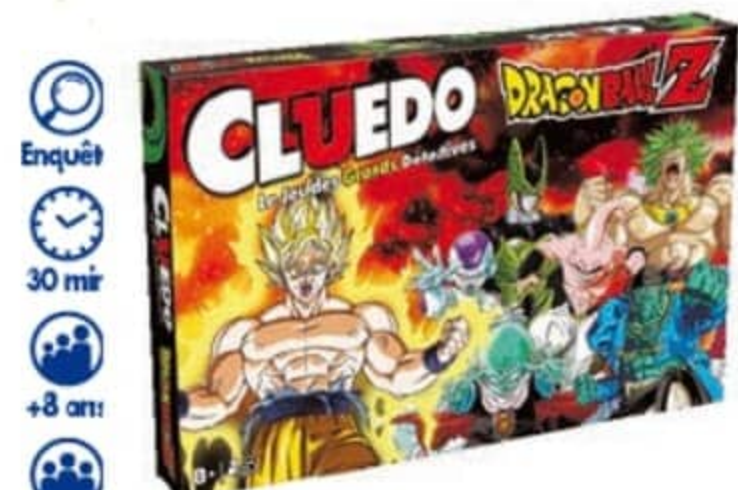

Vinning Moves
34,99
41038791