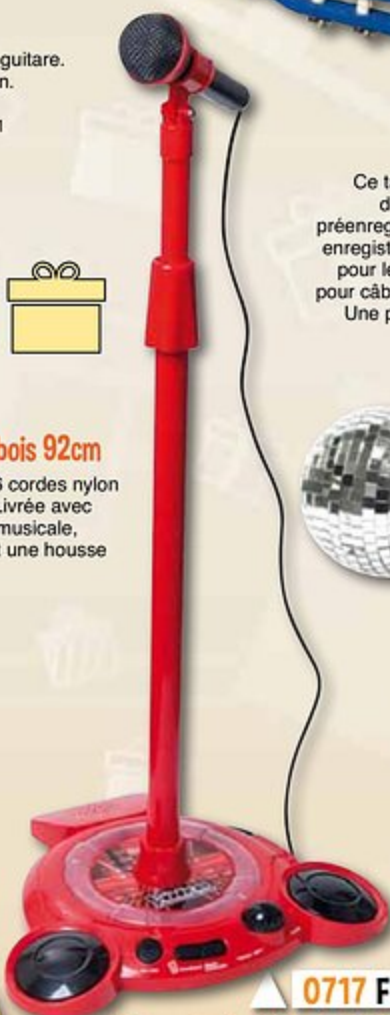

0718 H

Orgue 54 touches

Orgue 54 touches, 100 rythmes, 8 percussions, 32 tempo, 8 démo, enregistrement et lecture, 2 haut-parleurs intégrés. Livré avec micro et adaptateur. Dès 8 ans. 5HE/5K540