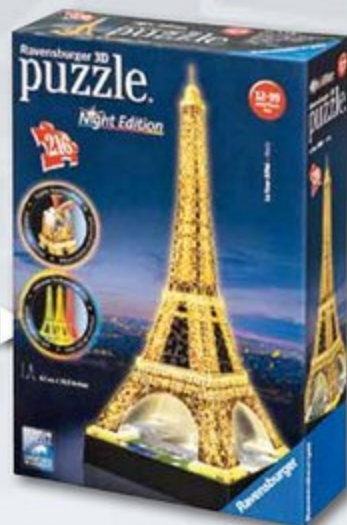

1053 E

Tour Eiffel 3D

Assemblez les 216 pièces en plastique plates ou à charnières uniques pour réaliser la Tour Eiffel illuminée ! Dès 10 ans. 12579