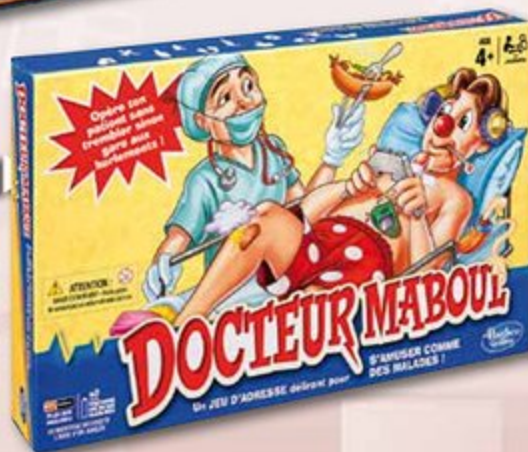

Docteur Maboul

Docteur Maboul avec un look plus moderne et plus adapté aux petites mains pour des parties de malades entre copains ! Piles incluses. 1 joueur et +. Dès 4 ans.

821761010