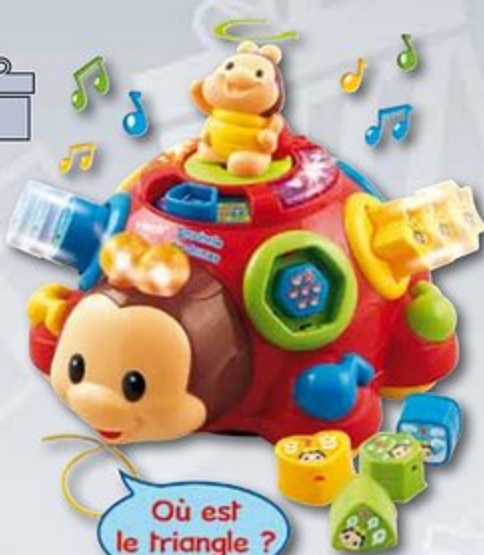

0078 E  
Baby Smart TV

Lorsque l'écran est éteint, il sert de miroir. Allumé, grâce à la télécommande, de nombreux animaux apparaissent. L'enfant pourra apprendre leurs noms, en Français et en Anglais, écouter leurs cris, et entendre d'amusantes comptines sur chacun d'eux. Piles incluses. De 1 à 4 ans.

vtech®

**0080 E**  
Hippo Dodo nuit étoilée

Veilleuse musicale (histoires, sons de la nature, mélodies). Projection étoilée avec variations de couleurs. Capteur sonore déclenchant automatiquement des mélodies douces. Minuterie de 15, 30 et 45 min. Piles incluses. Dès la naissance.  
80-180905

**0081 C**

Magi balle d'éveil des P'tits copains

Une balle colorée, interactive et musicale, toute légère qui déclenche des chansons et des sons rigolos dès qu'on la lance ou qu'on la fait rouler (détecteur de mouvement). Lavable en machine (module électronique détachable). Piles incluses. De 6 à 36 mois.  
80-166105