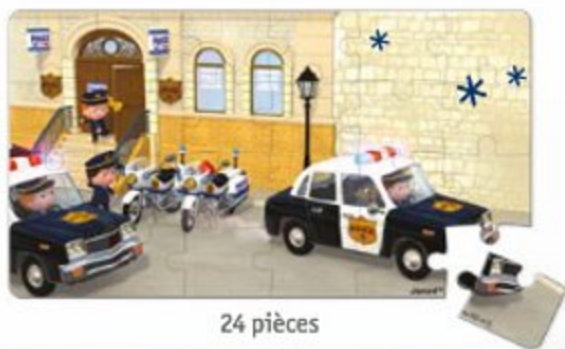

MES HÉROS

24 pièces