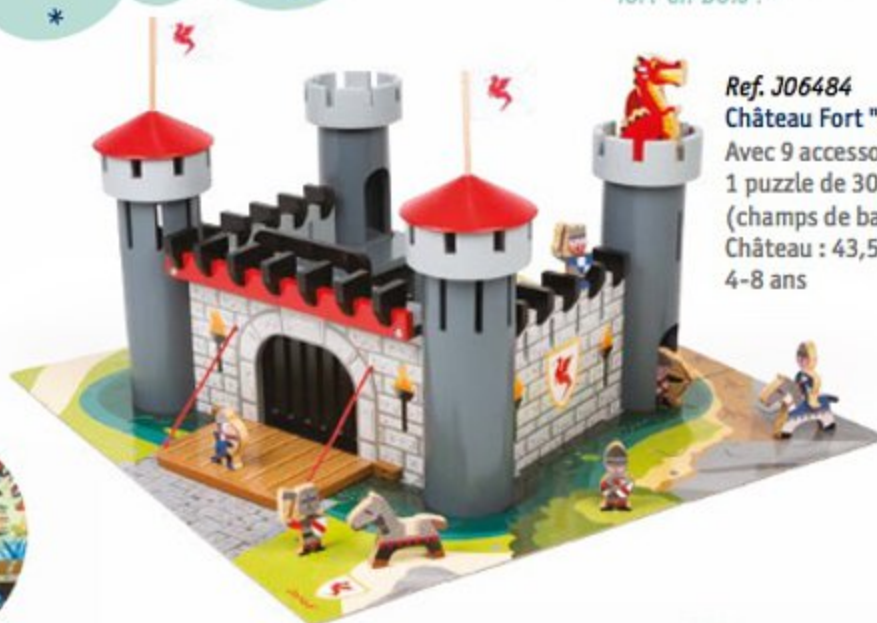

Ref. J02780
Magnetibook "Princesse"
Avec 48 magnets
dont 16 brillants
3-8 ans

"Ouvre ta valisette château
et entre dans un monde
d'aventures sans fin !"

Ref. J02789
Le Château Enchanté
Avec un puzzle de 16 pièces et
28 personnages et accessoires
en bois et carton
Ouvert : 54 x 27 x 28 cm
4-8 ans

Ref. J08026
Puzzle Vertical Magnétique "Princesse"
9 pièces
18-36 mois

Ref. J02875
Puzzle "La Princesse
et le Carrosse"
54 pièces
50 x 40 cm
5-8 ans

... ET FANTASTIQUE

Ref. J02984
Kubkid "Pirates"
12 cubes - 6 illustrations
à recomposer
3-6 ans

Ref. J02922
Puzzle
"La Chasse au Trésor"
36 pièces
50 x 40 cm
4-7 ans

Ref. J06484
Château Fort "Dragon"
Avec 9 accessoires et
1 puzzle de 30 pièces
(champs de bataille)
Château : 43,5 x 35 x 37 cm
4-8 ans

Ref. J06482
Coffret Chevaliers
19 accessoires
4-8 ans

Ref. J07709
Parapluie "Loup"
Poignée en bois.
Ouverture automatique
Ouvert : 72 x 72 x 72,5 cm
3-8 ans *

Ref. J07704
Valisette à Roulettes "Loup"
Poignée rétractable
3-8 ans