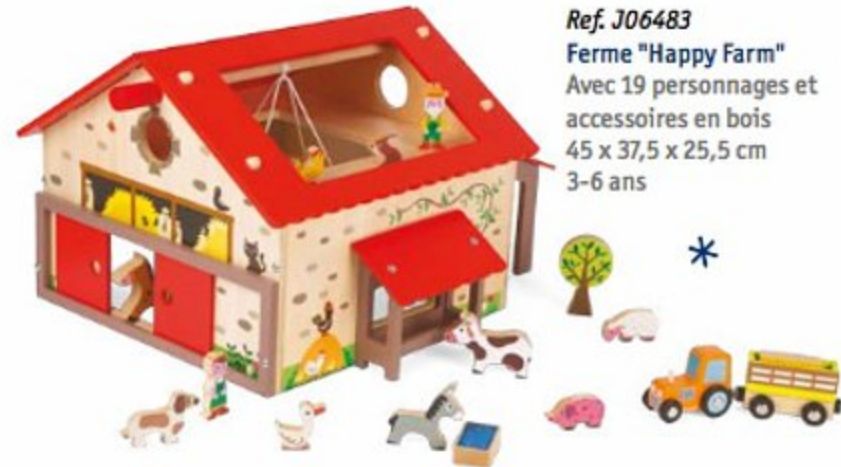

Ref. J02804
Jeu de Stratégie
"Au Galop"
2-4 joueurs
5-10 ans

Ref. B63632
Âne
7,5 cm
Dès 3 ans

Ref. B62728
Cavalière Julia
9,5 cm
Dès 3 ans

Ref. B62677
Jument Arabe
14,7 cm
Dès 3 ans

Ref. B62616
Cavalière Nina
9,5 cm
Dès 3 ans

Ref. B62757
Jument Frison
14,5 cm
Dès 3 ans

Ref. B62760
Jument Islandaise
16,5 cm
Dès 3 ans

Ref. B62759
Jument Tinker
15 cm
Dès 3 ans

Ref. J06483
Ferme "Happy Farm"
Avec 19 personnages et
accessoires en bois
45 x 37,5 x 25,5 cm
3-6 ans