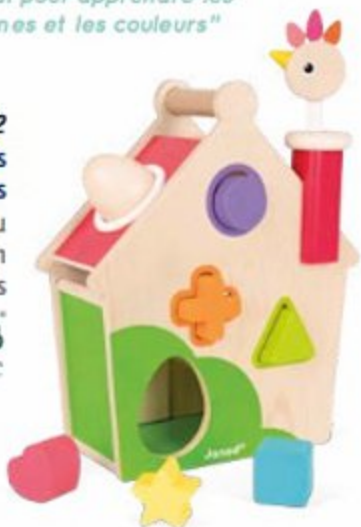

"Essaie de faire tomber les 3 balles en frappant dessus avec le marteau!"

Ref. J08013
Frappa Ball Canard - Baby Forest
Avec 3 balles
23 x 17,5 x 24,5 cm
12-36 mois

Ref. J05380
Xylo Roller
28,5 x 22 x 14 cm
18-36 mois

Ref. J08020
Canards à Promener - Baby Forest
12-36 mois

Ref. J02941
Pyramide "Portraits de Famille"
10 Cubes à empiler
12-36 mois

Ref. J08060
Kubix "50 Cubes"
Peinture à l'eau
2-6 ans

Ref. J08212
Empilable Canards
14 pièces à empiler
Peinture à l'eau
12-36 mois

"Idéal pour apprendre les formes et les couleurs"

Ref. J08232
Maison d'Activités
Poulette Zigolos
Peinture à l'eau
22,5 x 10 x 27 cm
18-36 mois

Ref. J08165
Maxi Looping "Jardin"
Avec 5 activités : 1 horloge,
puzzles rotatifs, 3 labyrinthes,
4 cubes à encastrier, 1 boulier
25 x 25 x 30 cm
18-36 mois"

Ref. J08234
Poule à Promener Zigolos
Peinture à l'eau
12-36 mois

ATTENTION J'ARRIVE!

Ref. J03261
Porteur "Little Bikloon"
56 x 34 x 38 cm
Assise : 23 cm
12-36 mois

"Idéal pour apprendre à faire du vélo sans les roulettes!"