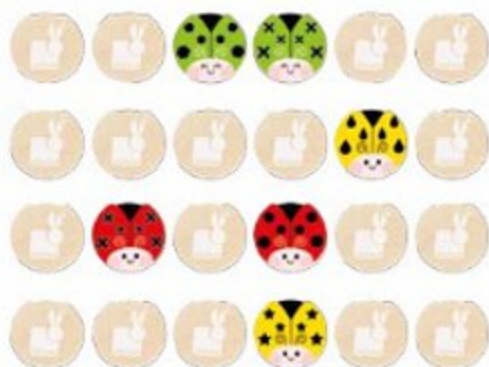

Ref. J02778
Mémo "Ferme"
Pleximémo
2-4 joueurs
4-8 ans

"Idéal pour l'apprentissage de l'écriture."

Ref. J05543
Magnetibook "Alphabet"
Avec 104 lettres et
26 magnets illustrés
3-8 ans

Ref. J02798
Puzzle "Tracteur
Géant Chiffres"
1,50 m x 15 cm
12 pièces
3-6 ans

Ref. J08241
Mémo "Coccicolor"
2 niveaux de jeux
2-4 joueurs
2-6 ans

"Sauras-tu retrouver les coccinelles de même couleur ou de mêmes symboles?"

Ref. J08243
Loto "Coccicolor"
2-4 joueurs
3-6 ans

GRAINE ...