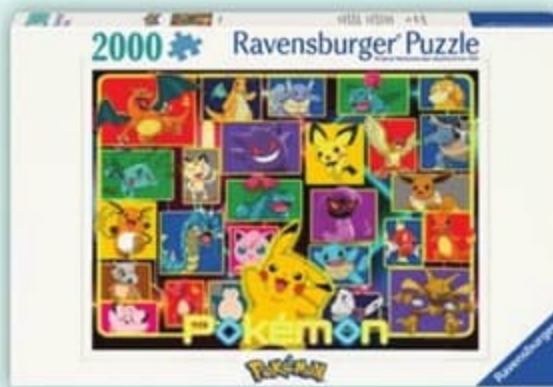

Dès  
14 ans

39€<sub>90</sub>  
L'UNITÉ  
PRIX PAYÉ EN CAISSE

27€<sub>93</sub>  
L'UNITÉ  
AVANTAGE CARTE DÉDUIT\*

11€<sub>97</sub>  
SUR VOTRE  
CARTE

4 Véhicule Formule 1 1/24e

brago

Dès  
3 ans

1 Terrarium - Stranger things Recrée la maison effrayante de Vecna et le monde à l'envers avec ce coffret, qui mélange botanique et chimie. La culture se fait en hydroponie, les racines poussant progressivement jusqu'à plonger dans le fond rouge rempli d'eau. 2 Puzzle Manga Puzzle de dimensions 49 x 36 cm. Inspirés des séries animées japonaises cultes. Également disponible le puzzle 1000 pièces manga au même prix; modèles assortis. 3 Puzzle Pokémon lumineux 2000 pièces Modèles assortis. 4 Véhicule Formule 1 1/24e Modèles assortis: Red Bull casque Verstappen ou Ferrari casque Leclerc ou Mercedes casque Hamilton