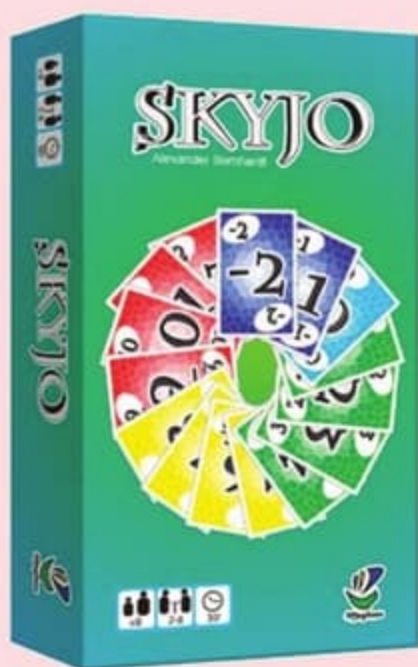

DUJARDIN

15€  
L'UNITÉ

1 Coffret 8 jeux standard

Dès 6 ans

DUJARDIN

14€  
L'UNITÉ

2 Nain jaune

Dès 7 ans