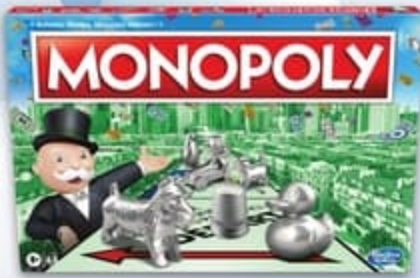

¹ Offre valable sur l'intégralité des jeux Monopoly Hasbro Gaming présents en magasin

¹ Offre valable sur l'intégralité des jeux Monopoly Hasbro Gaming présents en magasin