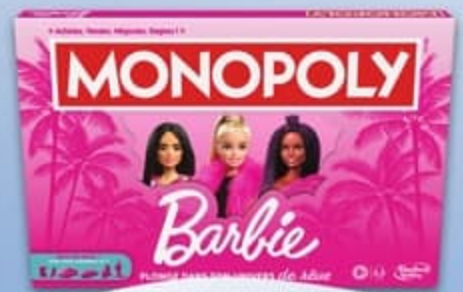

¹ Offre valable sur l'intégralité des jeux Monopoly Hasbro Gaming présents en magasin

¹ Offre valable sur l'intégralité des jeux Monopoly Hasbro Gaming présents en magasin