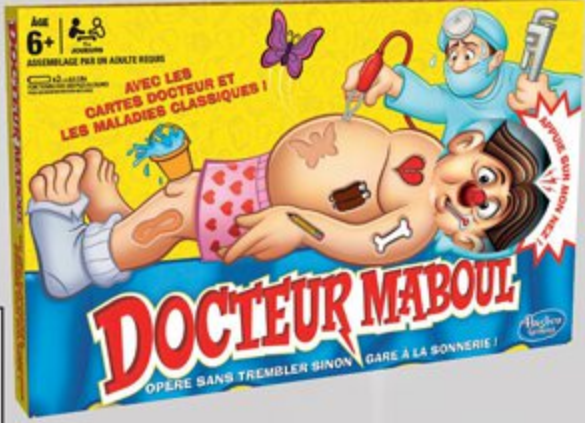

2 Docteur Maboul

asmodee

2 LR03 NON INCLUSES

Des 8 ans

20€
L'UNITÉ
PRIX PAYÉ EN CAISSE

20%
EN AVANTAGE CARTE*

16€
L'UNITÉ
AVANTAGE CARTE DÉDUIT*

4,16€ SUR VOTRE CARTE

DONT 0,10 € D'ÉCO-PARTICIPATION