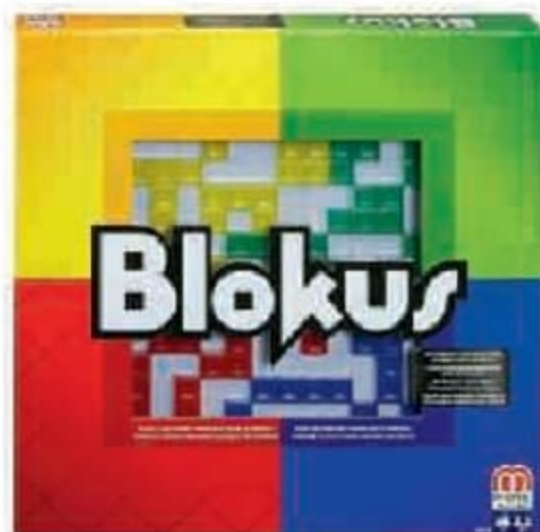

17,99€
LE PRODUIT

MASTERMIND
Le célèbre jeu de déduction et de logique connu depuis de nombreuses années à travers le monde. Dès 8 ans.

24,99€
LE PRODUIT

BLOKUS

Un jeu de stratégie accessible à tous. Un double objectif : placer l'ensemble de ses pièces sur le plateau tout en bloquant son adversaire. Dès 7 ans.