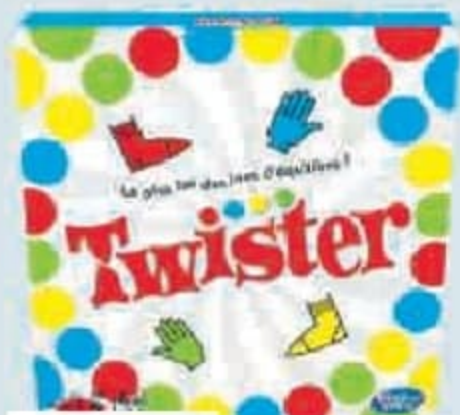

17,99€

LE PRODUIT
SOIT

10,99€

LE PRODUIT
€ CARTE U DÉDUITS

TWISTER

Le plus fun des jeux d'équilibre ! Sauras-tu garder l'équilibre pour gagner la partie ? Dès 6 ans.

4€
VERSÉS SUR

22,99€