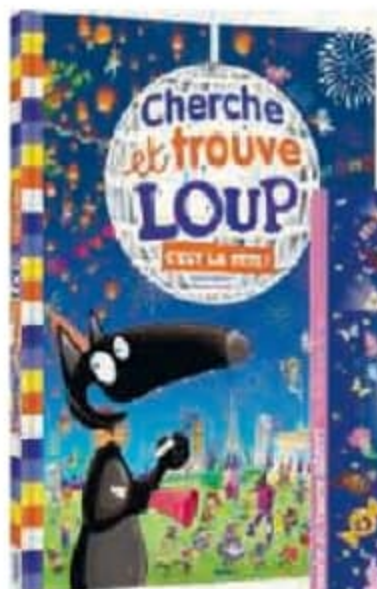

La fédération Galactique a besoin d'aide. L'Expérience 626, également connue sous le nom de Stitch cause de terribles dégâts dans les films Disney.. à toi de l'attraper ! Une histoire drôle et inédite dans laquelle l'alien farceur voyage de monde en monde.

SÉLECTION STITCH
Multi éditeurs

À PARTIR DE
3€^(A)
LE PRODUIT

9€^(A)
9,95

LE PRODUIT
STITCH S'INVITE DANS LES FILMS
Éditions Hachette Jeunesse
Collection Disney

SÉLECTION LIVRES SONORES
Multi éditeurs

À PARTIR DE
12€^(A)
LE PRODUIT

SÉLECTION POKÉMON
Multi éditeurs

À PARTIR DE
12€^(A)
12,90
LE PRODUIT

LIVRES CHERCHE ET TROUVE
Éditions Auzou

À PARTIR DE
22€^(A)
22,95
LE PRODUIT

MA BOÎTE À BIJOUX -
MES FABULEUX BIJOUX
LICORNES MAGIQUES
Éditions Auzou

19€^(A)
19,95
LE PRODUIT