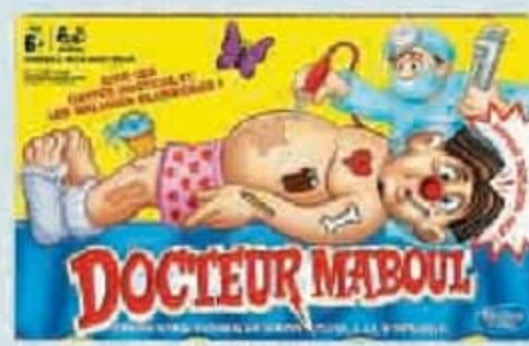

ALERTE AUX MARTIENS
Panique à la ferme, les martiens débarquent ! Utilise la soucoupe sur ressorts pour attraper les personnages de la ferme. Jeu de rapidité. Dès 6 ans.

5€
VERSÉS SUR

**19€
99**
LE PRODUIT
DONT 0,02€
D'ÉCO-PARTICIPATION
SOIT