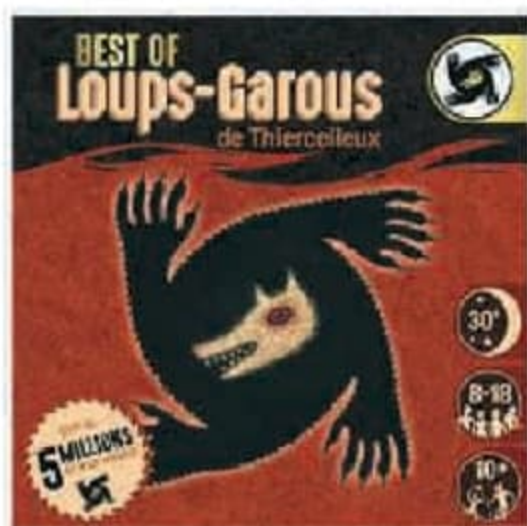

MONOPOLY CLASSIQUE

Dès 8 ans.

14,99€

LE PRODUIT
LOUPS-GAROUS BEST OF
 Un best of pour joueurs chevronnés ou pour commencer à jouer, qui contient le meilleur des Loups-Garous de Thiercelieux... et de leurs proies!
 Dès 10 ans.