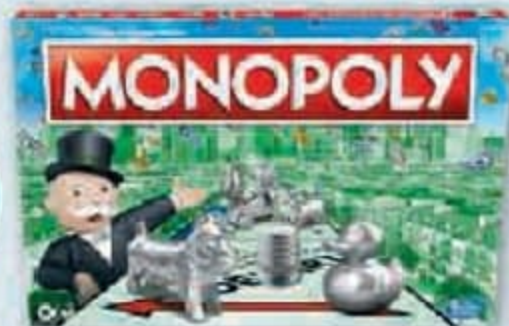

3€
VERSÉS SUR

21€_{,99}
LE PRODUIT
SOIT
18€_{,99}

LE PRODUIT
€ CARTE U DÉDUITS

CLUEDO

Dès 8 ans.

5€
VERSÉS SUR

20€_{,99}
LE PRODUIT
SOIT
15€_{,99}

LE PRODUIT
€ CARTE U DÉDUITS