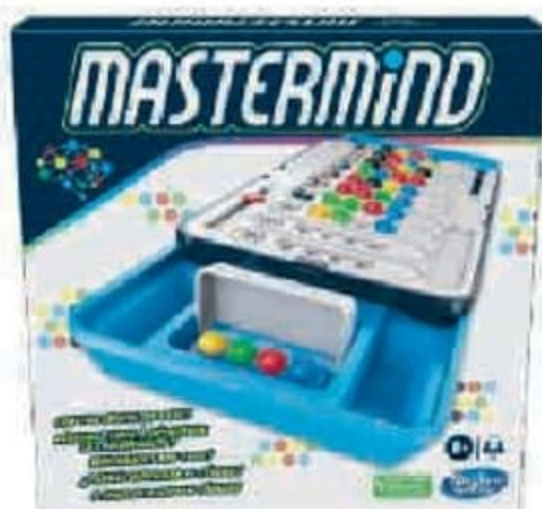

17,99€
LE PRODUIT

MASTERMIND
Le célèbre jeu de déduction et de logique connu depuis de nombreuses années à travers le monde. Dès 8 ans.

24,99€
LE PRODUIT

BLOKUS

Un jeu de stratégie accessible à tous. Un double objectif : placer l'ensemble de ses pièces sur le plateau tout en bloquant son adversaire. Dès 7 ans.