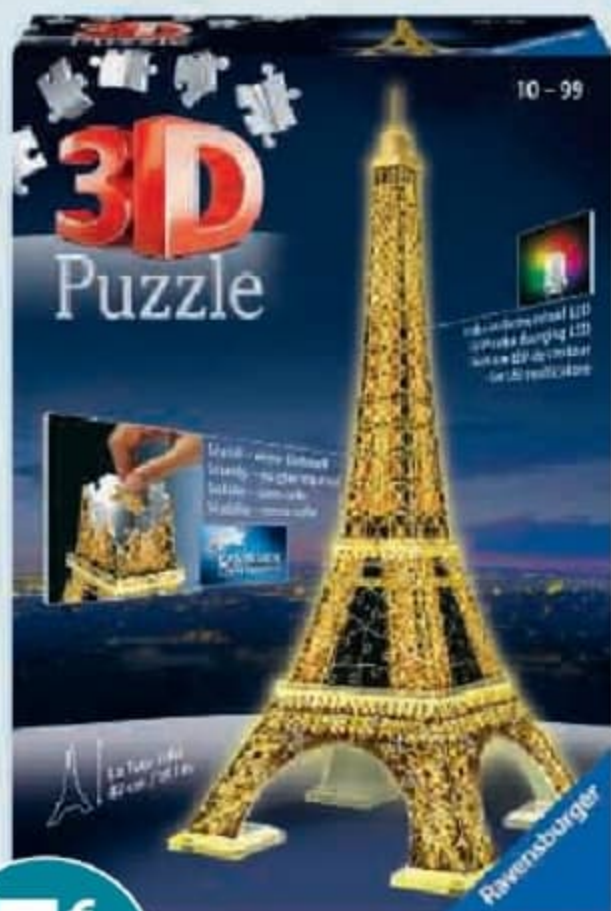

26,99€
LE PRODUIT

PUZZLE 3D VEHICULE
3 modèles au choix.
Dès 8 ou 10 ans selon le modèle.

3€
VERSÉS SUR

29,99€

LE PRODUIT
DONT 0,02€
D'ÉCO-PARTICIPATION
SOIT

26,99€

LE PRODUIT
ET CARTE U DÉDUITS

**PUZZLE 3D TOUR EIFFEL
ILLUMINEE**
216 pièces. Dès 10 ans.