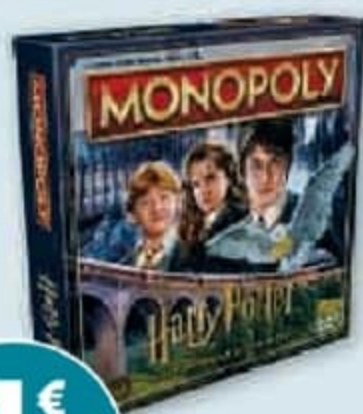

4€
VERSÉS SUR

33€_{,99}
LE PRODUIT
SOIT
29€_{,99}

LE PRODUIT
€ CARTE U DÉDUITS

MONOPOLY HARRY POTTER

Monopoly s'invite dans l'univers du plus célèbre sorcier et joue avec les symboles mythiques de cette fantastique saga. Dès 8 ans.