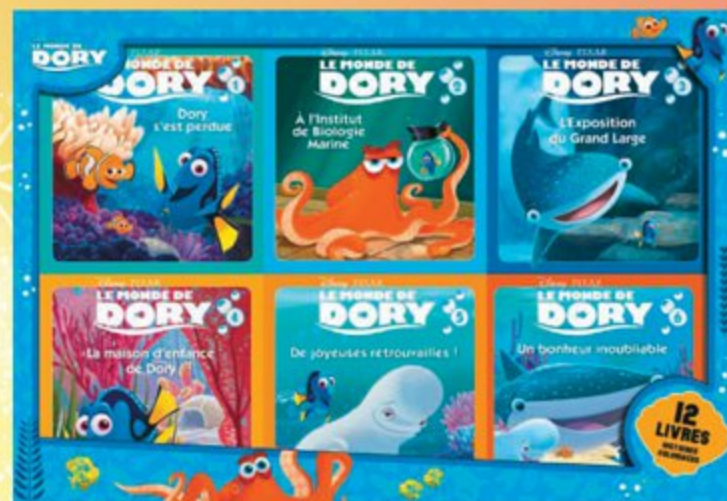

10€50

Paw Patrol
La Pat'Patrouille
Ma première bibliothèque

14€95

Paw Patrol
La Pat'Patrouille
Le grand livre son

2€90

Monsieur ou
Madame NOEL
L'unité

10€

Le Monde de Dory,
COFFRET 12 LIVRES