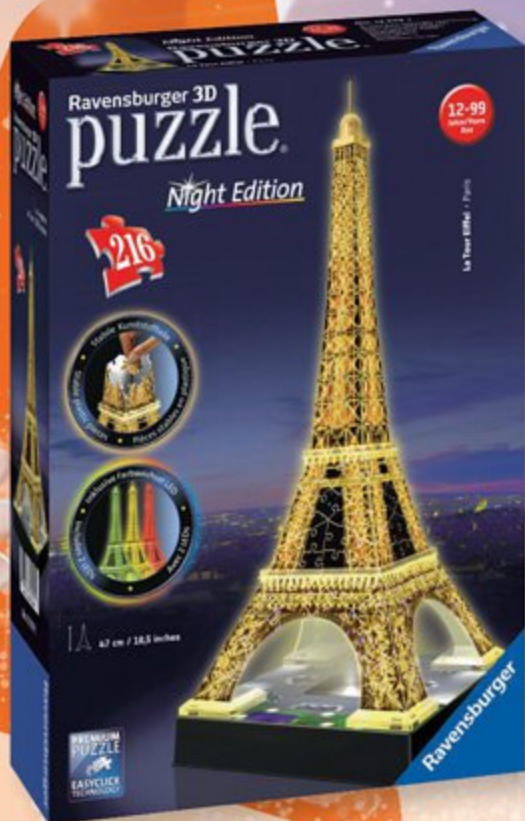

19€90

Dont 0€01 d'éco-participation

REINE NEIGES *Soy Luna*

LEXIBOOK®

Casque stéréo

Un super son avec La Reine des Neiges ou Soy Luna ! Très léger, tu peux l'emporter n'importe où avec toi : à l'école, en vacances... Sensibilité : 85 dB. Un son limité pour protéger tes oreilles ! Compatible avec tous les lecteurs audio et vidéo avec sortie casque

3+ ANS