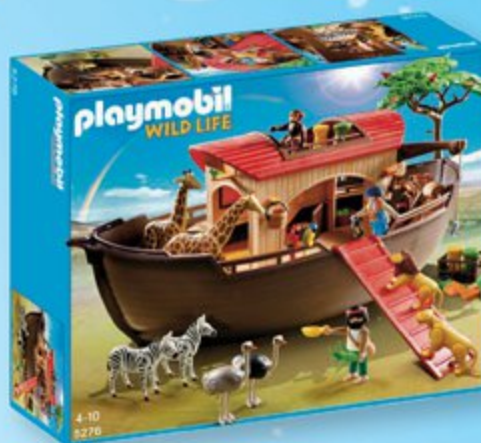

Crée ton propre bâtiment amusant avec
 cet ensemble génial pour tous les âges !

4+
ANS

24€90

playmobil

Policiers et hydravion
 Avec 2 personnages, 1 hydravion qui flotte
 et de nombreux accessoires.

4+
ANS

43€90

playmobil

Arche de Noé avec animaux
 Arche avec 2 personnages et 8 couples d'animaux
 L'arche flotte et le moteur submersible (Réf 7350)
 peut être ajouté

4+
ANS

60€90

playmobil

Bateau pirates des ténèbres
 Avec 3 personnages et de nombreux accessoires .
 Le bateau flotte. Les canons tirent des projectiles.