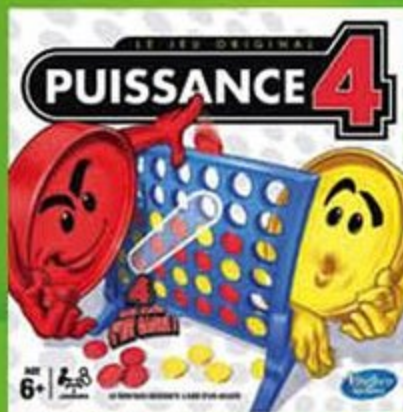

PUISSANCE 4 FA 2017
Chacun à leur tour, les
joueurs font glisser un de
leurs pions par le haut de
la grille. Le premier qui
parvient à aligner 4 pions
de la même couleur
horizontalement,
verticalement ou en
diagonale gagne la partie !

11€⁹⁰