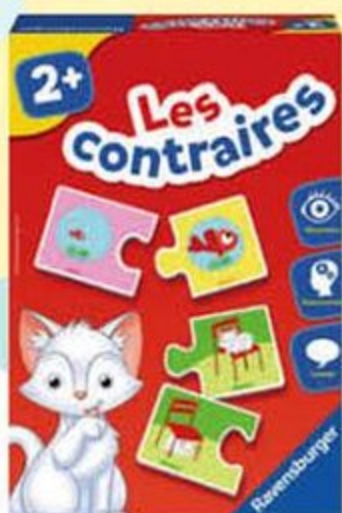

LES CONTRAIRES
La notion d'opposé permet à l'enfant de se familiariser avec les objets et les situations du quotidien tout en enrichissant son vocabulaire.
À partir de 2 ans et plus.

8€₉₀