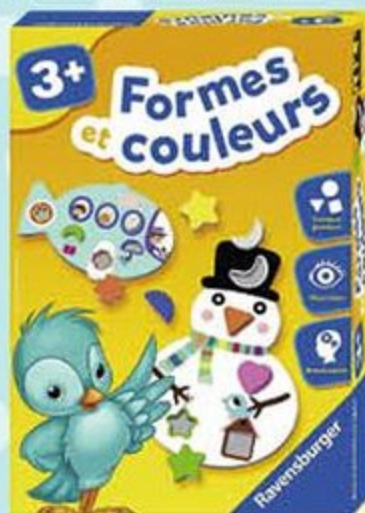

17€₅₀

FORMES ET COULEURS
Contenu du packaging : quatre planches de scènes amusantes, plusieurs jetons (couleurs/tailles différentes), une roulette, une notice.
À partir de 3 ans et plus.

8€₉₀

SONS ET RIMES
Ce jeu permet à votre enfant de se familiariser avec la phonologie. Grâce aux jolies cartes illustrées et à un astucieux système de cache, il joue à retrouver les mots qui contiennent certains sons ou qui riment avec d'autres mots.
De 2 à 4 joueurs.
À partir de 4 ans et plus.