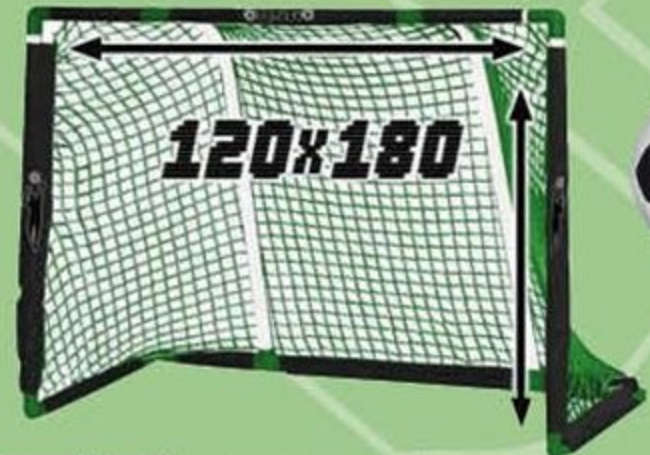

BUT DE FOOT TUBES PLASTIQUE TRANSFORMABLE
1 BUT 180 X 120 CM
OU 2 BUTS 120 X 70 CM
+ filets, tubes structure : 38 mm.

39€₉₀