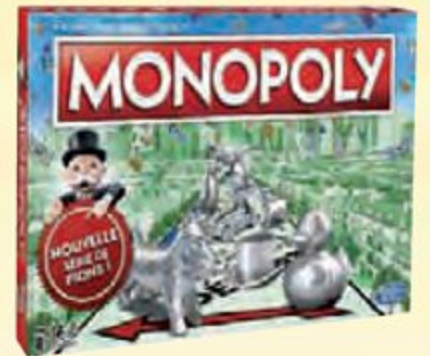

### Jungle Speed

Asmodee  
Jeu de mains, jeu malin et de rapidité pour tester tes réflexes, 2 à 8 joueurs

Quantité disponible : 18 pièces  
**DÈS 7 ANS**

**-3€** REMISE IMMÉDIATE

~~25€<sub>90</sub>~~ **22€<sub>90</sub>**