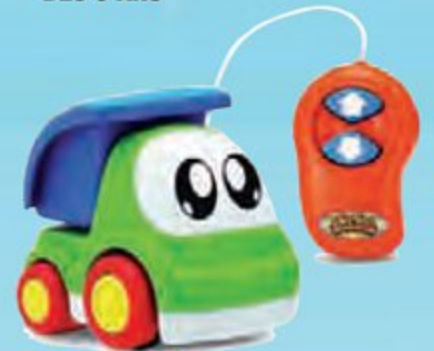

**23€
89**

Véhicule SUV de protection
Dickie Toys
Longueur : 33 cm
Quantité disponible : 36 pièces
DÈS 5 ANS

-8€ REMISE IMMÉDIATE
~~32€₉₉~~ **24€₉₉**

Ambulance
Dim. : 33 cm, sons et lumières
Quantité disponible : 20 pièces
DÈS 5 ANS

-4,53€ REMISE IMMÉDIATE
~~27€₅₂~~ **22€₉₉**

Camion de pompiers
Dim. : 36 cm
Quantité disponible : 36 pièces
DÈS 5 ANS

**12€
99**

Véhicule téléguidé
Carrefour
Une jolie voiture téléguidée à contrôler à distance pour de merveilleux moments d'amusement
Quantité disponible : 24 pièces
DÈS 1 AN

-10€ REMISE IMMÉDIATE
~~32€₉₉~~ **22€₉₉**

Camion poubelle
Dim. : 39 cm
Quantité disponible : 18 pièces
DÈS 5 ANS

-7€ REMISE IMMÉDIATE
~~29€₉₉~~ **22€₉₉**

Centre de secours
Quantité disponible : 20 pièces
DÈS 5 ANS

-3€ REMISE IMMÉDIATE
~~32€₉₉~~ **29€₉₉**

Bateau
Dim. : 38 cm, son et lumières
Quantité disponible : 18 pièces
DÈS 5 ANS

32€

Dont 0.08 € d'éco-participation

Grue filoguidée
Dickie Toys
Grue 120 cm filoguidée, tourne à 350°, avec accessoires
Quantité disponible : 30 pièces
DÈS 5 ANS

-5€ REMISE IMMÉDIATE
~~29€₉₅~~ **24€₉₅**

Pelleteuse filoguidée
Liebherr
Dickie Toys
L 26 cm, H 22 cm
Quantité disponible : 30 pièces
DÈS 5 ANS

-1€ REMISE IMMÉDIATE
~~27€₉₀~~ **26€₉₀**

Hélicoptère
Dim. : 41 cm
Quantité disponible : 36 pièces
DÈS 3 ANS