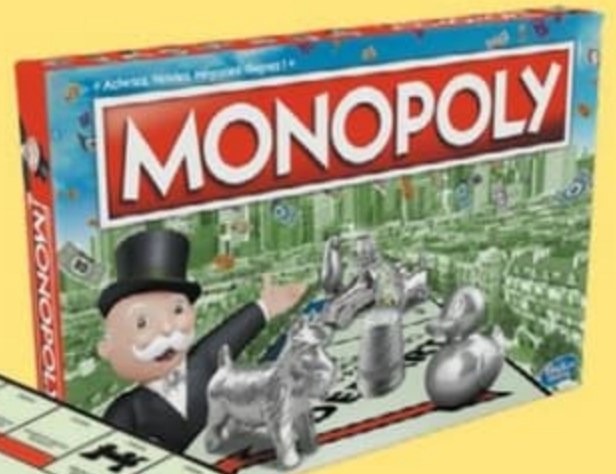

-50%

19€_{,90}
9€_{,95}

MISS KIPIK
 Délivre les insectes de la toile d'une terrible araignée affamée !
 De 2 à 4 joueurs.
 Dès 4 ans.

LES JEUX DE SOCIÉTÉ EN FAMILLE

Achetez. Vendez. Négociez. Gagnez !

L'UNITÉ

25€_{,99}

PRIX PAYÉ EN CAISSE

23€_{,29}

TICKET E. Leclerc COMPRIS*

Ticket E. Leclerc

2€_{,70}

avec la Carte

MONOPOLY CLASSIQUE