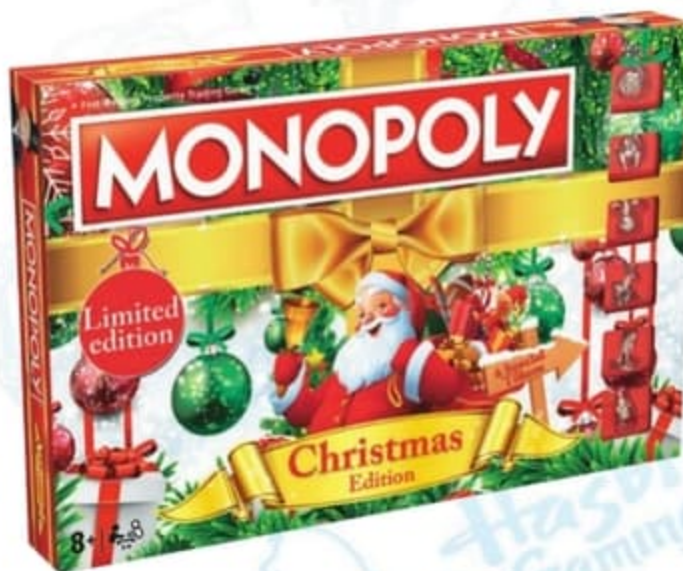

34€  
50

MONOPOLY NOËL  
Enfilez votre pull de Noël, préparez-vous un bon chocolat chaud et en route vers la magie de Noël grâce à ce Monopoly édition spéciale ! De 2 à 6 joueurs. Dès 8 ans.

EXISTE AUSSI