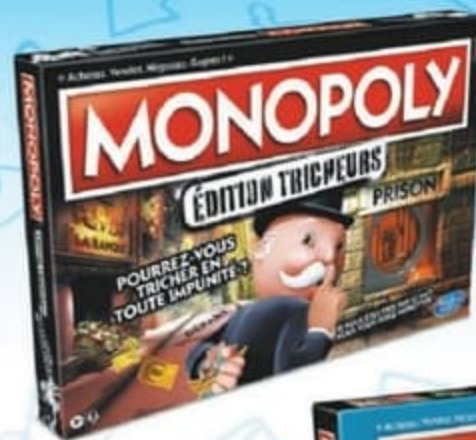

Achetez.
Vendez.
Négociez.
Gagnez !

Trichez
le plus possible
sans vous faire
prendre !

L'UNITÉ

19€
90

PRIX PAYÉ EN CAISSE
L'UNITÉ

17€
20

TICKET E.Leclerc
COMPRIS*

Ticket E.Leclerc
2€
70
avec la Carte

2

21€
50

L'UNITÉ

1. MONOPOLY TRICHEURS
2. MONOPOLY SUPER MARIO LE FILM

1. Tu peux suivre, modifier ou ignorer les règles pour gagner. Dans cette version, la tricherie fait partie du jeu!
2. Explore le royaume Champignon tout en achetant, vendant et échangeant des lieux du monde de Super Mario. De 2 à 6 joueurs. Dès 8 ans.

1

L'UNITÉ

34€
50

PRIX PAYÉ EN CAISSE
L'UNITÉ

29€

TICKET E.Leclerc
COMPRIS*

Ticket E.Leclerc
5€
50
avec la Carte

2

1. MONOPOLY DRAGON BALL
2. MONOPOLY NARUTO SHIPPUDEN

1. Parcourez le plateau et recrutez les personnages emblématiques de la saga comme Vegeta afin de devenir le guerrier le plus riche de l'univers.
2. Rencontrez les meilleurs ninjas pour prouver à L'Hokage que tu es un excellent meneur. De 2 à 6 joueurs. Dès 8 ans.

34€
50

MONOPOLY NOËL
Enfilez votre pull de Noël, préparez-vous un bon chocolat chaud et en route vers la magie de Noël grâce à ce Monopoly édition spéciale ! De 2 à 6 joueurs. Dès 8 ans.

EXISTE AUSSI

24€
90

PRIX PAYÉ EN CAISSE

18€
90

TICKET E.Leclerc
COMPRIS*

Ticket E.Leclerc
6€
avec la Carte

CLUEDO HARRY POTTER

Mène ton enquête dans l'univers de Poudlard ! De 3 à 5 joueurs. Existe en Astérix. Dès 8 ans.

365 mystères
à découvrir

19€
90

L'UNITÉ

CLUEDO

Une toute nouvelle version du jeu classique Cluedo ! De 2 à 6 joueurs. Dès 8 ans.

* Ticket E.Leclerc compris correspond au prix auquel reviendrait le produit en tenant compte du montant du Ticket E.Leclerc crédité sur votre carte de fidélité et utilisable dès le lendemain de son obtention pour les porteurs de la carte de fidélité E.Leclerc.