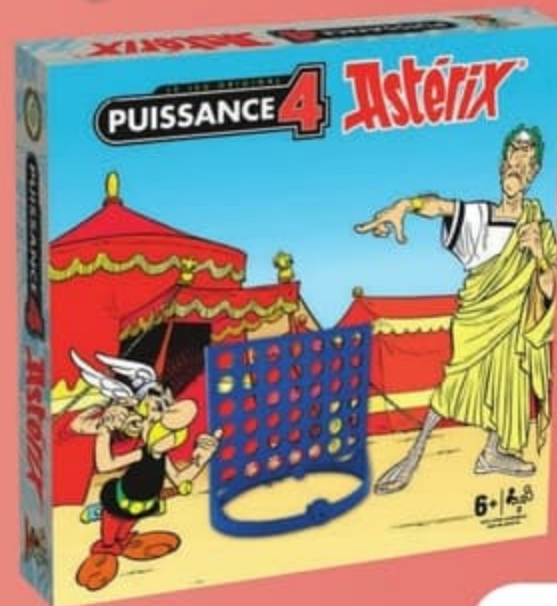

**14€**  
,90

**PUISSANCE 4 ASTÉRIX**

Dans cette édition inédite Astérix et César s'affrontent ! 2 joueurs. Dès 6 ans.

Achetez.  
Vendez.  
Négociez.  
Gagnez !

Trichez  
le plus possible  
sans vous faire  
prendre !