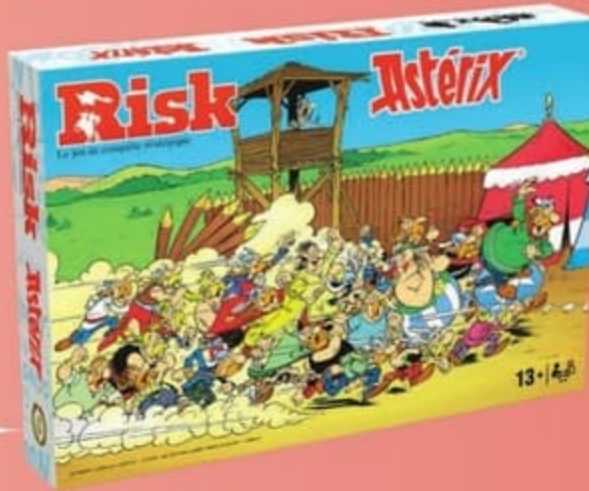

L'UNITÉ

24€_{,90}

PRIX PAYÉ EN CAISSE

L'UNITÉ
19€_{,60}

TICKET E. Leclerc
COMPRIS*

LA VALLÉE DES DINOSAURES

Explore la Vallée des Dinosauriens et tente de récolter un maximum de rubis... Mais attention au volcan explosif !
De 2 à 4 joueurs. Dès 7 ans.

16€_{,50}

IL ÉTAIT UNE FOIS... LA VIE

Effectue un grand voyage dans le corps humain en compagnie des personnages de la série Il était une fois... la vie. De 2 à 4 joueurs. Dès 6 ans.

EXISTE AUSSI

PRODUIT PARTENAIRE**

L'UNITÉ

14€_{,50}

PRIX PAYÉ EN CAISSE

L'UNITÉ
11€_{,50}

TICKET E. Leclerc
COMPRIS*

MATCH MARVEL

Développe ton sens de l'observation et aligne 5 cubes du même personnage pour gagner la partie. Existe en Super Mario, Disney Princess, Astérix et Mickey et ses amis.
2 joueurs. Dès 4 ans.

1

LE COFFRET

14€_{,90}

PRIX PAYÉ EN CAISSE

LE COFFRET
10€_{,90}

TICKET E. Leclerc
COMPRIS*

1. SUPER MARIO PIRANHA PLANT ESCAPE!
2. SUPER MARIO SHAKY TOWER!

1. Lance le dé et échappe à la plante Piranha pour gagner!
2. Positionne des personnages sur la tour de façon à ce qu'ils ne tombent pas quand celle-ci bouge !
De 2 à 4 joueurs. Dès 4 ans.

2

32€_{,50}

RISK
Mène tes régiments à la victoire pour conquérir le monde ! Entre dans un monde d'aventures où chaque décision, déplacement, bataille mettra tes nerfs à rude épreuve. De 2 à 5 joueurs. Dès 10 ans.

32€_{,90}

RISK ASTÉRIX
Menez votre peuple à travers la Gaule et l'Empire Romain pour remporter la victoire. De 2 à 5 joueurs. Dès 13 ans.

1

~~15€_{,80(1)}~~

7€_{,90}

L'UNITÉ

-50%

1. FORT BOYARD
2. UNE SAISON AU ZOO LE JEU

1. Collecte les clefs et les indices en réussissant les épreuves ! Dès 8 ans.
2. Teste tes connaissances sur les animaux du Zoo de la Flèche sur le métier de soigneur. Dès 6 ans.
De 2 à 6 joueurs.