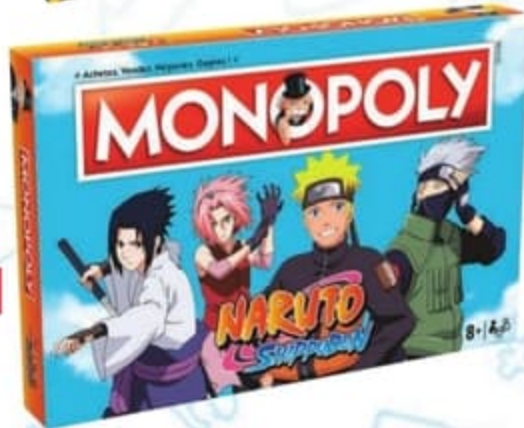

2

1. MONOPOLY DRAGON BALL
2. MONOPOLY NARUTO SHIPPUDEN

1. Parcourez le plateau et recrutez les personnages emblématiques de la saga comme Vegeta afin de devenir le guerrier le plus riche de l'univers.
2. Rencontrez les meilleurs ninjas pour prouver à L'Hokage que tu es un excellent meneur. De 2 à 6 joueurs. Dès 8 ans.