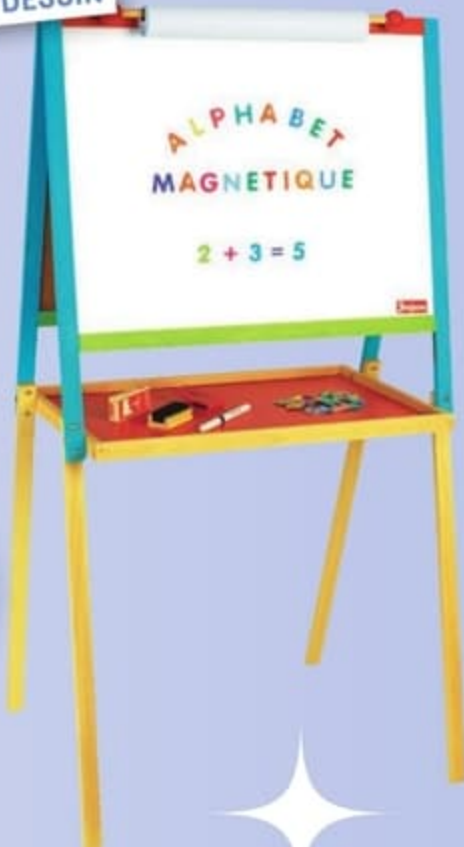

# 30€<sub>,90</sub>

L'UNITÉ

TABLEAU DOUBLE  
FACE AVEC LETTRES  
MAGNÉTIQUES

**Smoby**

Nombreux accessoires fournis.  
Dès 3 ans.

FONCTION DESSIN