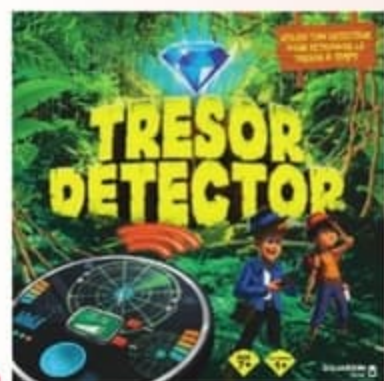

LE COFFRET

DONT 0,07 € D'ÉCO-PARTICIPATION

**TRESOR DETECTOR + TEMPLE DU FEU**

Trésor Detector : Pars à la chasse au trésor à l'aide du détecteur. Dès 7 ans. Le Temple du feu : Récolte le plus d'or possible avant que le temple ne s'enflamme. Dès 8 ans.