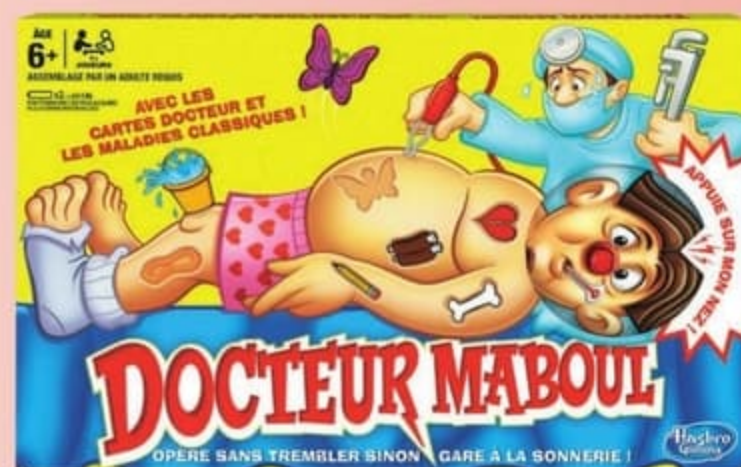

3 PILES LR03
NON FOURNIES

26[€]_{,90}
PRIX PAYÉ EN CAISSE
21[€]_{,90}

TICKET E. Leclerc
COMPRIS*

DONT 0,07 € D'ÉCO-PARTICIPATION

VISIO TRESOR

Le jeu du gendarme et des voleurs. Avec ta caméra, détecte vite les voleurs de trésor pour gagner la partie ! De 3 à 6 joueurs. Dès 7 ans.

L'UNITÉ

19[€]_{,50}
PRIX PAYÉ EN CAISSE
L'UNITÉ

15[€]_{,50}

TICKET E. Leclerc
COMPRIS*

ECHAP' O' LOUP

Construis vite ta maison en brique, en paille ou en bois avant que le Grand méchant loup ne vienne souffler dessus ! De 2 à 3 joueurs. Dès 4 ans.

PILES
FOURNIES

L'UNITÉ

18[€]_{,50}
PRIX PAYÉ EN CAISSE
L'UNITÉ

16[€]

TICKET E. Leclerc
COMPRIS*

DONT 0,07 € D'ÉCO-PARTICIPATION

DOCTEUR MABOUL

Pioche une carte et retire la pièce indiquée mais attention à ne pas trembler sinon le nez du patient va buzzer ! Dès 1 joueur. Dès 6 ans.

1

L'UNITÉ

18[€]_{,90}
PRIX PAYÉ EN CAISSE
L'UNITÉ

14[€]_{,90}

TICKET E. Leclerc
COMPRIS*

1. ALERT' O REQUIN 2. TEMP'ÊTE À LA MARE

1. Reste en équilibre sur ta planche ! Tourne la roue et fais les actions demandées, mais attention au requin qui rôde ! Dès 5 ans.
2. Amène tes canetons à la mare. Attention, papa canard pourra laisser échapper un prout rigolo qui risque de les faire tomber ! Dès 4 ans.
De 2 à 4 joueurs.

2

19[€]_{,90}

TRIPACK TRIOMINOS CLASSIC + CHAT' TRAPPE + SUPER BUSTER

Un tripack qui réunit 1 jeu famille et 2 jeux enfants.
Dès 2 joueurs. Dès 4 ans.

* Ticket E. Leclerc compris correspond au prix auquel reviendrait le produit en tenant compte du montant du Ticket E. Leclerc crédité sur votre carte de fidélité et utilisable dès le lendemain de son obtention pour les porteurs de la carte de fidélité E. Leclerc.