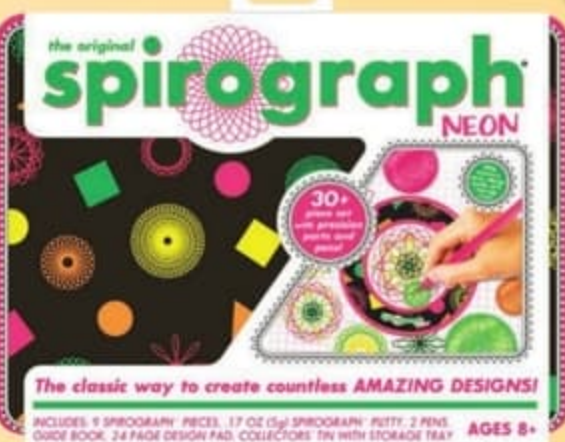

- MACHINE À DESSINER  
LUMINEUSE LUMIBOARD**  
Apprends à dessiner en  
t'amusant à décalquer  
les modèles grâce à la  
projection lumineuse.  
Existe en version Barbie.  
Dès 4 ans.

TICKET E.Leclerc  
COMPRIS\*  
DONT 0,20 € D'ÉCO-  
PARTICIPATION