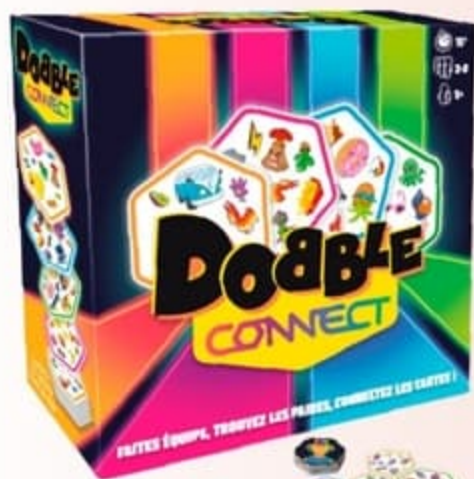

PRIX PAYÉ EN CAISSE  
L'UNITÉ

**9€<sub>,50</sub>**

TICKET E.Leclerc  
COMPRIS\*\*

**DOBBLE PAT'PATROUILLE**  
Revis les aventures de la Pat'Patrouille grâce à ce Dobble. Dès 6 ans. Existe en Harry Potter dès 6 ans et Disney 100 ans dès 8 ans. De 2 à 8 joueurs.