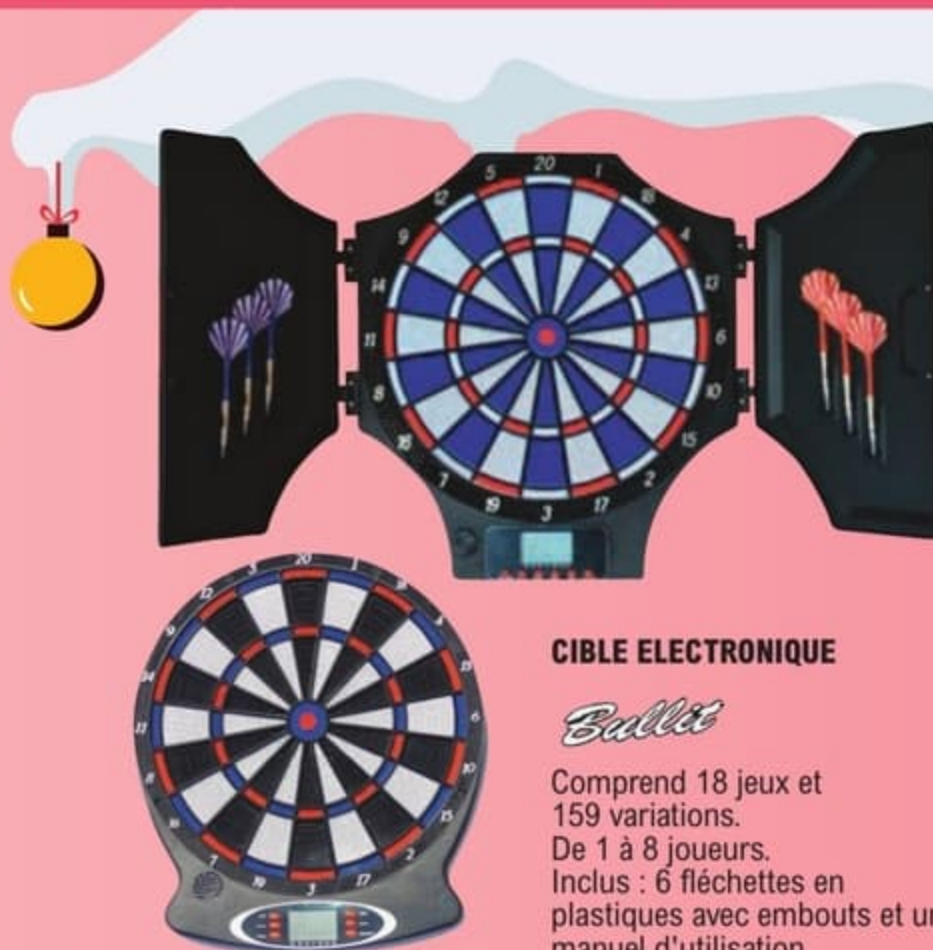

L'UNITÉ
À PARTIR DE
14€_{,90}

CIBLE ELECTRONIQUE

Bull's Eye

Comprend 18 jeux et 159 variations.
De 1 à 8 joueurs.
Inclus : 6 fléchettes en plastiques avec embouts et un manuel d'utilisation.
Existe aussi en coffret avec 31 jeux et 285 variations.
De 1 à 8 joueurs.
Grand écran digital.
Inclus : 6 fléchettes en plastiques avec embouts et un manuel d'utilisation.
Au prix de 24€90.