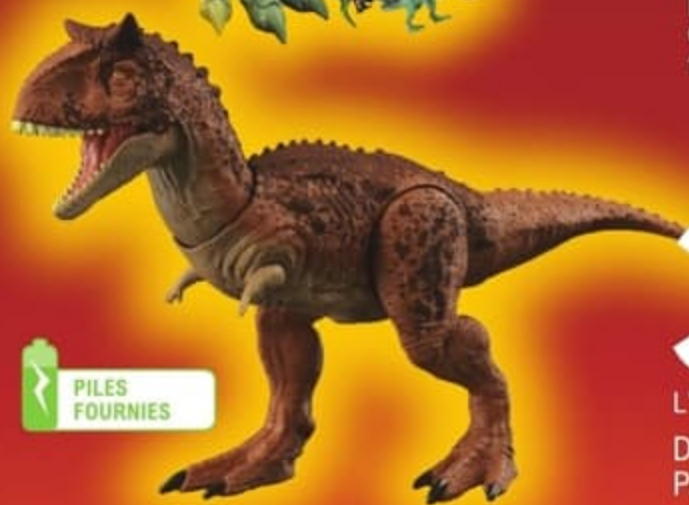

PILES
FOURNIES

34€
,90

L'UNITÉ

DONT 0,10 € D'ÉCO-PARTICIPATION

**CARNOTAURUS
MORSURES ET COMBAT**

Dim. : 38 cm env.
2 zones de blessures
interactives. Effets
sonores et lumineux.
Dès 4 ans.