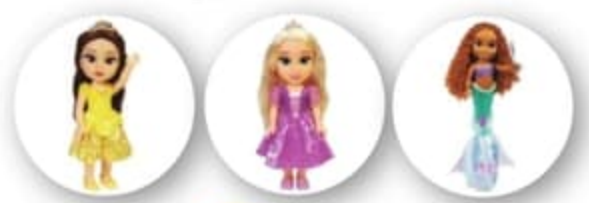

PRODUIT PARTENAIRE**

PILES FOURNIES

21€_{,90}

L'UNITÉ
DONT 0,07 € D'ÉCO-PARTICIPATION
POUPÉE CHANTANTE ELSA

Poupée de 32 cm env. Dès 3 ans. Existe en Raiponce et Anna.

EXISTE AUSSI

23€_{,20}
L'UNITÉ

POUPÉE ELSA
Poupée articulée de 38 cm env. Dès 3 ans. Existe en Ariel, Belle et Raiponce.⁽¹⁾

PRODUIT PARTENAIRE**

EXISTE AUSSI