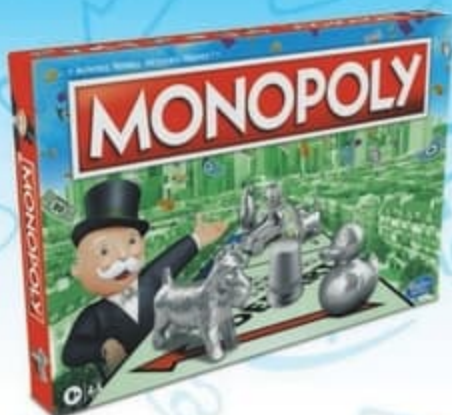

Achetez.
Vendez.
Négociez.
Gagnez !