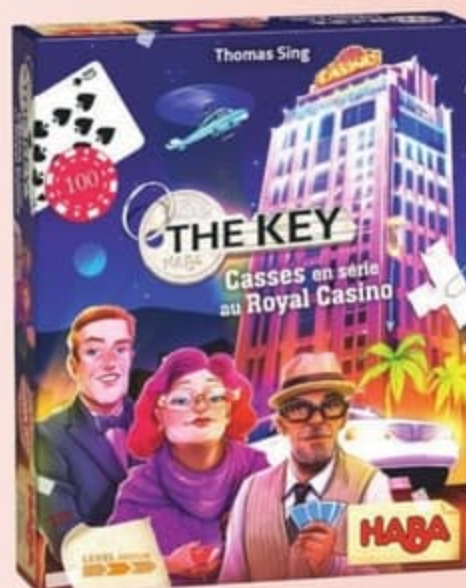

26€
90

L'UNITÉ

THE KEY - CASSES EN SÉRIE AU ROYAL CASINO

Mener l'enquête et combiner tous les indices sur les numéros de coffre, les malfaiteurs, les heures des casses et les codes saisis. Seule la bonne combinaison de chiffres permettra de mettre les coupables derrière les barreaux. Existe en Vol à la villa Clidffrock. De 1 à 4 joueurs. Dès 10 ans.