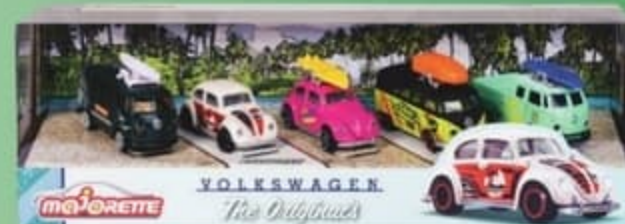

EXISTE AUSSI

PRODUIT PARTENAIRE*

39€_{,90}

L'UNITÉ
ALPINE
A522 FORMULE 1

Echelle : 1/18ème.
Véhicule Die Cast.
Dès 14 ans.

EXISTE AUSSI

12€_{,90}

LE PACK
PACK DE 2 VOITURES
FORMULE 1

Echelle : 1/43ème.
Véhicules Die Cast.
Dès 3 ans.

PILES FOURNIES

44€_{,90}
PRIX PAYÉ EN CAISSE
39€_{,90}

TICKET E. Leclerc
COMPRIS**

DONT 0,07 € D'ÉCO-PARTICIPATION

BEAT HERO
Dim. : 32 cm env.
Deviens apprenti DJ grâce aux nombreuses fonctions musicales. Effets lumineux. Equipée d'une prise jack pour jouer avec des écouteurs (non fournis).
Dès 3 ans.

PILES FOURNIES

46€_{,90}

DONT 0,07 € D'ÉCO-PARTICIPATION

VOITURE RADIOCOMMANDÉE AUDI
S1 E-TRON QUATTRO DRIFT

Echelle : 1/16ème (30 cm env.).
Vitesse : 12km/h env.
Rechargeable par câble USB.
Dès 6 ans.

+

L'ENSEMBLE

64€_{,80}

PRIX PAYÉ EN CAISSE
L'ENSEMBLE

59€_{,80}

TICKET E. Leclerc
COMPRIS*

TRANSPORTEUR VOLKSWAGEN
+ PACK DE 5 VOITURES
VOLKSWAGEN "THE ORIGINALS"

Dim. du transporteur : 35 cm env. Peut contenir 9 voitures échelle 1/64ème. Effets lumineux. 3 véhicules fournis. Echelle des 5 voitures : 1/64ème. Coffret de 5 véhicules dont 2 modèles exclusifs.
Dès 3 ans.

Le transporteur vendu seul au prix de 47,90€ et le pack de 5 véhicules vendu seul au prix de 16,90€.

EXISTE AUSSI

9€_{,80}
L'UNITÉ

TAPIS DE JEU
Dim. : 80 x 120 cm env. Antidérapant.
Dès 18 mois.
Modèles au choix. ⁽¹⁾