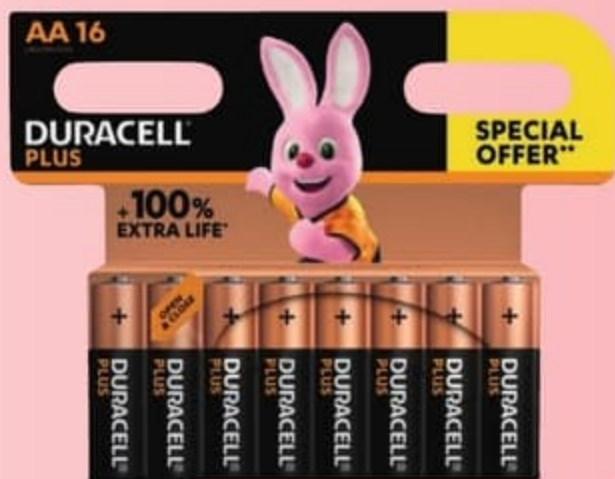

11€
PRIX PAYÉ EN CAISSE

8€
TICKET E. Leclerc
COMPRIS**

Ticket E. Leclerc
30%
avec la Carte
soit **3€**
sur la carte

**PILES ALCALINES
"PLUS 100 %" X
16⁽⁵⁾**
Existe en AAA/
LR03 et AA/LR06.