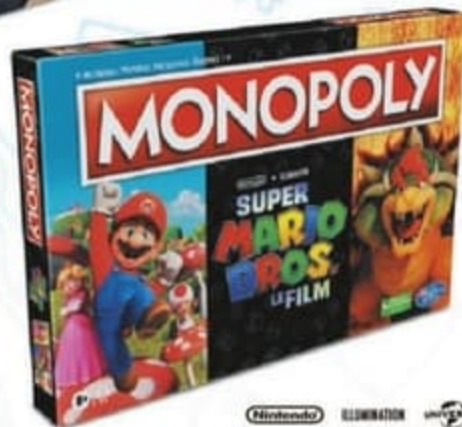

1. MONOPOLY TRICHEURS
2. MONOPOLY SUPER MARIO LE FILM

1. Tu peux suivre, modifier ou ignorer les règles pour gagner. Dans cette version, la tricherie fait partie du jeu!
2. Explore le royaume Champignon tout en achetant, vendant et échangeant des lieux du monde de Super Mario. De 2 à 6 joueurs. Dès 8 ans.