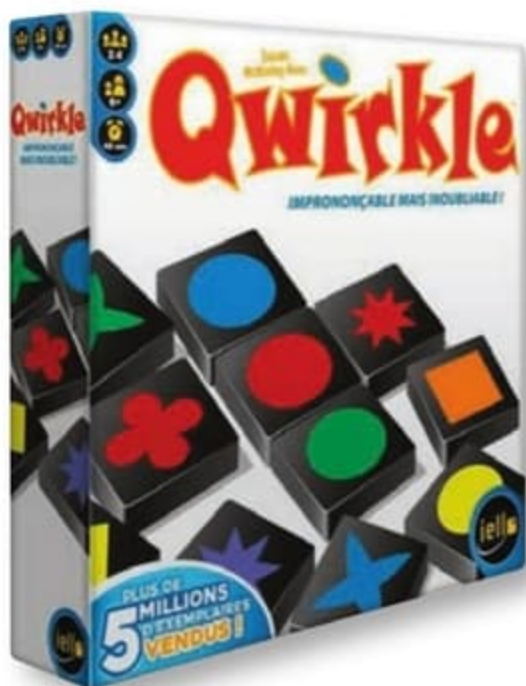

QWIRKLE

Iello

Alignez des tuiles de même forme ou de même couleur ! Le but : créer les meilleures combinaisons possibles.

29€,90

LE JEU

6 ANS

2-4 JOUEURS

45 MIN