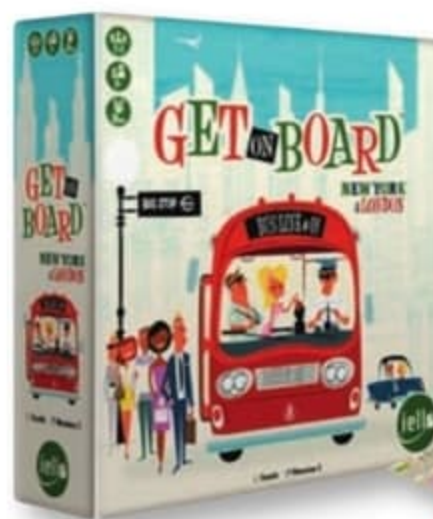

## KROM ÉVOLUTION

Borderline

Réalisez des évolutions abracadabrantiques pour devenir le nouveau chef des Kroms ! Un jeu fun, simple et complet fait de stratégie, gestion de ressources, placement, d'une bonne dose de baston et d'une sacrée pincée de bluff...

LE JEU

**34€**,90

PRIX PAYÉ EN CAISSE

LE JEU

**27€**,90

TICKET E. LECLERC  
COMPRIS\*

## CARCASSONNE

Zman Games

Posez vos tuiles pour découvrir les environs de Carcassonne et placez vos partisans pour les embellir ! Un classique indémodable à l'ambiance médiévale.

**34€**,90

LE JEU

## GET ON BOARD

New York & London

lello

Créez la meilleure ligne de bus pour que vos passagers atteignent leur destination... en abandonnant vos adversaires dans les embouteillages ! Un jeu pour cogiter tous ensemble mais chacun pour soi.