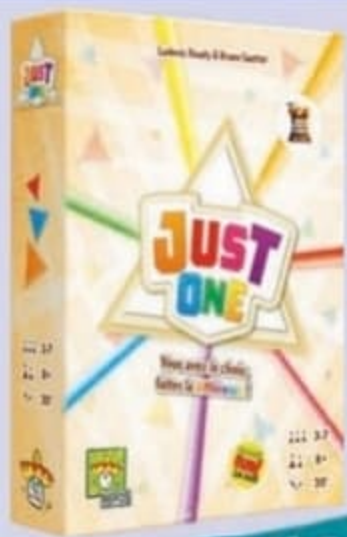

1

L'UNITÉ

18€_{,50}
PRIX PAYÉ EN CAISSE

L'UNITÉ
14€

TICKET E. Leclerc
COMPRIS*

1. JUST ONE
2. TOP TEN

1. Devinez un mot, grâce aux indices donnés par les autres joueurs... Qui ne se concertent pas et ne doivent pas donner le même ! De 3 à 7 joueurs. Dès 8 ans.
2. Graduez des situations loufoques de 1 à 10 en espérant que le joueurs actif puisse les remettre dans le bon ordre. De 4 à 9 joueurs. Dès 14 ans.