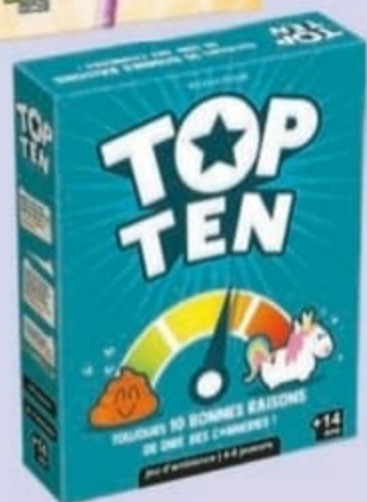

1

L'UNITÉ

18€_{,50}
PRIX PAYÉ EN CAISSE

L'UNITÉ
14€

TICKET E. Leclerc
COMPRIS*

1. JUST ONE
2. TOP TEN

1. Devinez un mot, grâce aux indices donnés par les autres joueurs... Qui ne se concertent pas et ne doivent pas donner le même ! De 3 à 7 joueurs. Dès 8 ans.
2. Graduez des situations loufoques de 1 à 10 en espérant que le joueurs actif puisse les remettre dans le bon ordre. De 4 à 9 joueurs. Dès 14 ans.

2

18€_{,50}
PRIX PAYÉ EN CAISSE

L'UNITÉ
14€_{,50}

TICKET E. Leclerc
COMPRIS*

EXPLODING KITTENS

Abritez-vous ! Ici les chatons côtoient de très près grenades, missiles nucléaires et torpilles dans un cocktail détonnant... Façon roulette russe, un jeu d'ambiance déjanté, bourré de fun et d'explosions ! De 2 à 5 joueurs. Dès 7 ans.

EXISTE AUSSI

19€_{,90}
L'UNITÉ

MYSTERY PUZZLE - LE FEU PERDU
Pour tous les fans d'affaires non élucidées, cette nouvelle collection de Mystery Puzzle permet de rentrer dans la peau d'enquêteurs et d'enquêtrices ! Dès 9 ans.

14€_{,90}
PRIX PAYÉ EN CAISSE

L'UNITÉ
11€_{,40}

TICKET E. Leclerc
COMPRIS*

BEST OF LOUP-GAROUS

Bluffez et débattiez afin d'éliminer l'équipe adverse ! De 8 à 18 joueurs. Dès 10 ans.

1

2

3

L'UNITÉ

14€_{,90}
PRIX PAYÉ EN CAISSE

L'UNITÉ
10€_{,40}

TICKET E. Leclerc
COMPRIS*

1. ESPRIT ES-TU LA?
2. MICHOU, QUI SERA LE MENTEUR
3. KO

1. Découvrez qui se cache sous chaque costume!
2. Racontez des anecdotes vraies ou fausses et devinez qui est le menteur autour de la table.
3. Sois le 1er à faire une suite de 1 à 15 de la même couleur et mets tes adversaires KO ! De 2 à 6 joueurs. Dès 7 ans.

* Ticket E. Leclerc compris correspond au prix auquel reviendrait le produit en tenant compte du montant du Ticket E. Leclerc crédité sur votre carte de fidélité et utilisable dès le lendemain de son obtention pour les porteurs de la carte de fidélité E. Leclerc.

Commandez vos jouets sur www.e.leclerc