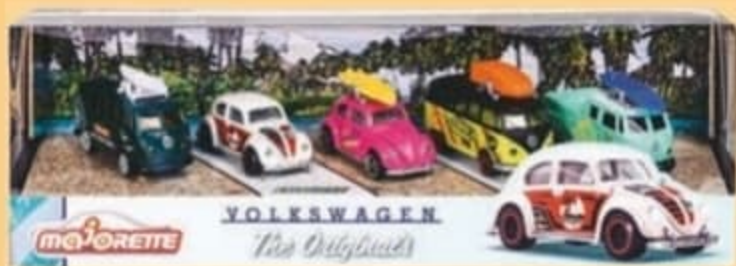

LE COFFRET

24€
45
PRIX PAYÉ EN CAISSE
LE COFFRET

21€
95

TICKET E. Leclerc
COMPRIS*

COFFRET DE 13 VÉHICULES

Dont 4 modèles exclusifs. Dès 3 ans.

24€
90

DONT 0,20 € D'ÉCO-
PARTICIPATION

TRANSPORTEUR DE VOITURES
REQUIN
Dès 3 ans.

2

LE PACK DE 5

16€
80
PRIX PAYÉ EN CAISSE
LE PACK DE 5

14€
80

TICKET E. Leclerc
COMPRIS*

1. 5 VOITURES VOLKSWAGEN
"THE ORIGINALS"
2. 5 VOITURES "60 ANS"

Échelle : 1/64ème. 2 modèles exclusifs
dans chaque coffret. Dès 3 ans.

8€
90

TAPIS DE JEU
KIDWAY

Dim. : 120 x 80 cm env.
Antidérapant. Dès 2 ans.