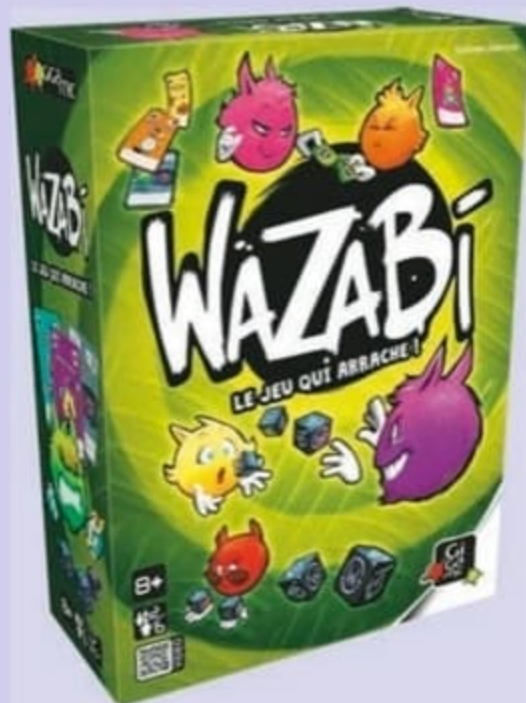

**21€
,90**

WAZABI
Wazabi est un jeu de dés aux règles simples mais aux multiples rebondissements et retournements de situations ! De 2 à 6 joueurs. Dès 8 ans.

**19€
,90**

CRAZY CUPS
Aligne ou empile les gobelets pour gagner la partie. Dans ce jeu d'ambiance, c'est la rapidité qui primera. De 2 à 4 joueurs. Dès 6 ans.