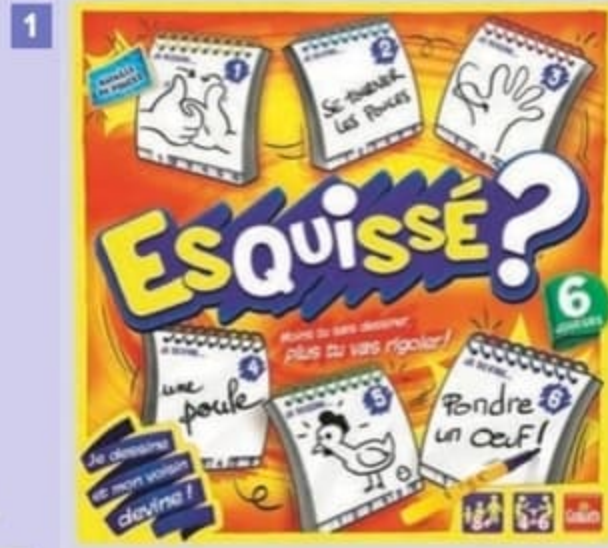

L'UNITÉ
19€_{,80}
PRIX PAYÉ EN CAISSE
L'UNITÉ
16€_{,80}

TICKET E. Leclerc
COMPRIS*

1. ESQUISSÉ ?

1. **2. STYLO KRONO**
1. Un carnet qui passe de main en main, un dessin qui se transforme sans fin... Moins vous savez dessiner, plus vous allez rigoler ! 6 joueurs.
  2. Termine vite ton dessin avant que la mine du stylo ne disparaisse. Dès 3 joueurs. Dès 8 ans.