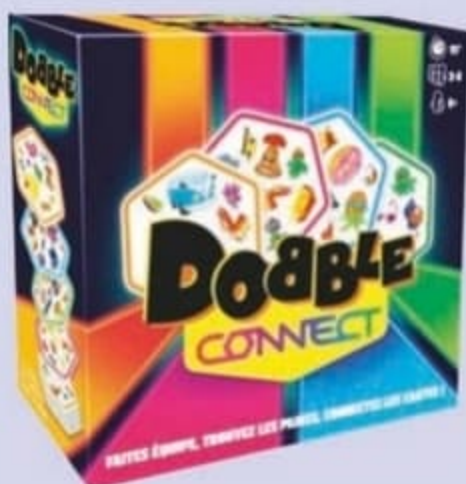

12€,90
 PRIX PAYÉ EN CAISSE

9€,90

Ticket E.Leclerc

3€

avec la Carte

TICKET E.Leclerc COMPRIS*

DOBBLE CONNECT

Repérez le symbole commun entre vos cartes, alignez-en 4 pour gagner, et empêchez vos adversaires d'y parvenir avant vous ! De 2 à 8 joueurs. Dès 8 ans.