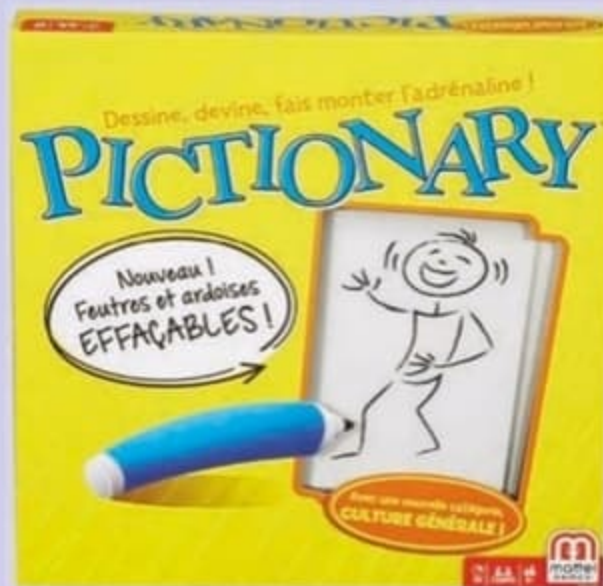

2

18€_{,50}
PRIX PAYÉ EN CAISSE
15€_{,50}

TICKET E. Leclerc
COMPRIS*

DESSI'NEZ

Dessine avec ton nez grâce aux lunettes porte-stylo chaque mot de la liste pour les faire deviner à un autre joueur. Dès 3 joueurs. Dès 7 ans.