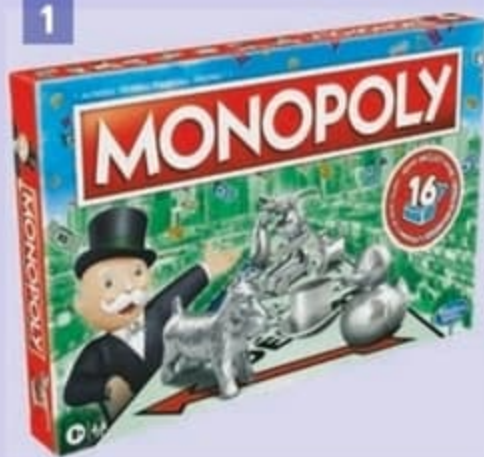

L'UNITÉ
21€
PRIX PAYÉ EN CAISSE
L'UNITÉ

19€

TICKET E. Leclerc
COMPRIS*

1. MONOPOLY CLASSIQUE
2. CLUEDO

1. Achète et vend des propriétés et sois le premier à devenir le plus riche! De 2 à 4 joueurs.
2. Joue au détective et devine qui a tué M. Mat Lenoir! De 2 à 6 joueurs. Dès 8 ans.