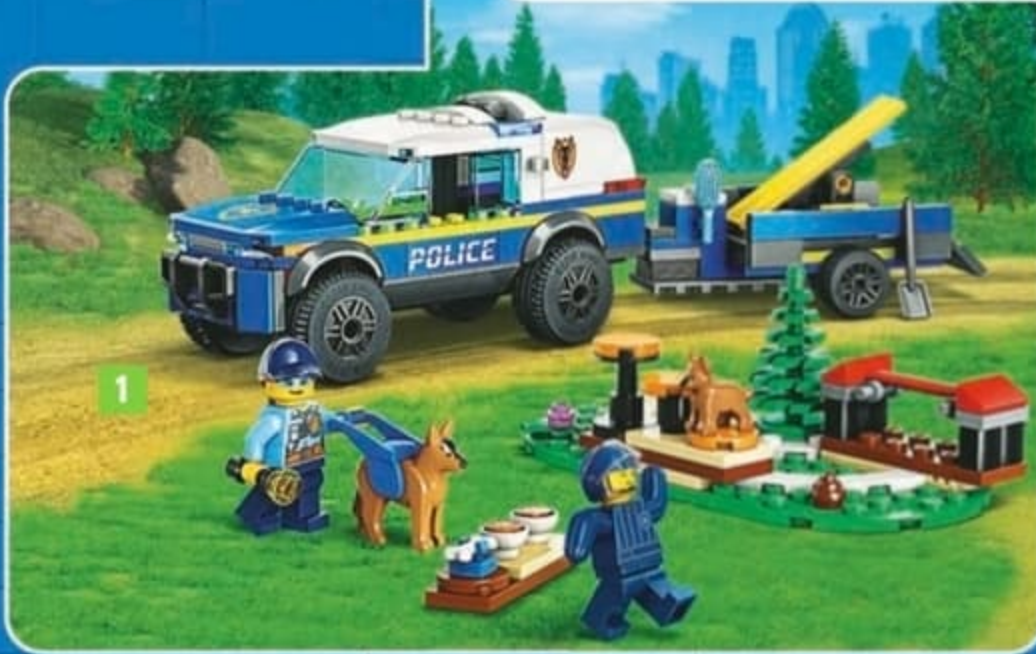

LEGO CITY

14€_{,90}
L'UNITÉ

1. LE DRESSAGE DES CHIENS POLICIERS
2. L'HÉLIOPTERE DES URGENCES

1. Dès 5 ans.
2. Dès 6 ans.