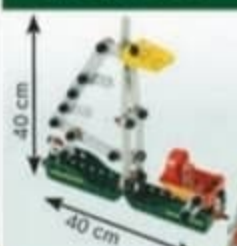

2 PILES AAA
NON FOURNIES

29€
,80

PRIX PAYÉ EN CAISSE

24€
,80

TICKET E. Leclerc
COMPRIS*

DONT 0,02 € D'ÉCO-
PARTICIPATION