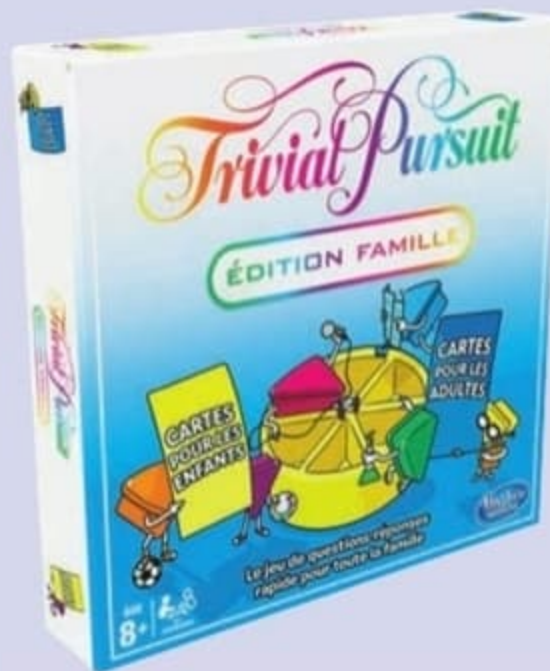

L'UNITÉ
29€_{,90}
 PRIX PAYÉ EN CAISSE
 L'UNITÉ
26€_{,40}
 TICKET E. Leclerc
 COMPRIS*

Ticket E. Leclerc
3€_{,50}
 avec la Carte

RUMMIKUB CHIFFRES
 Jouer avec les chiffres n'a
 jamais été aussi amusant !
 De 2 à 4 joueurs. Dès 7 ans.