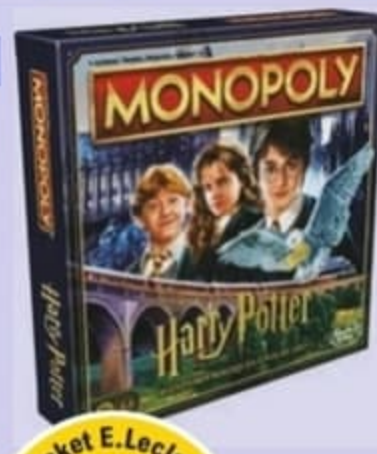

L'UNITÉ
21€
PRIX PAYÉ EN CAISSE
L'UNITÉ

19€

TICKET E. Leclerc
COMPRIS*

1. MONOPOLY CLASSIQUE
2. CLUEDO

1. Achète et vend des propriétés et sois le premier à devenir le plus riche! De 2 à 4 joueurs.
2. Joue au détective et devine qui a tué M. Mat Lenoir! De 2 à 6 joueurs. Dès 8 ans.