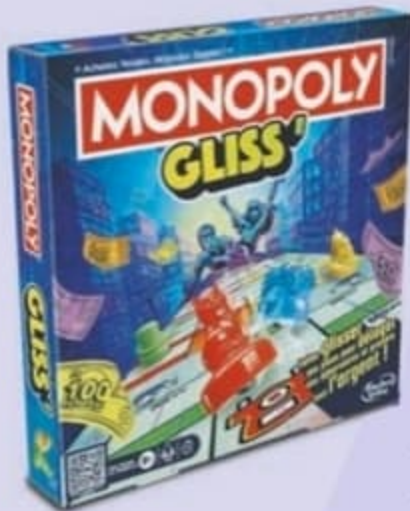

19€
PRIX PAYÉ EN CAISSE

17€

TICKET E. Leclerc
COMPRIS*

MONOPOLYGLISS

Balaye tes adversaires, récupère le plus d'argent et remporte la partie! De 2 à 6 joueurs. Dès 8 ans.