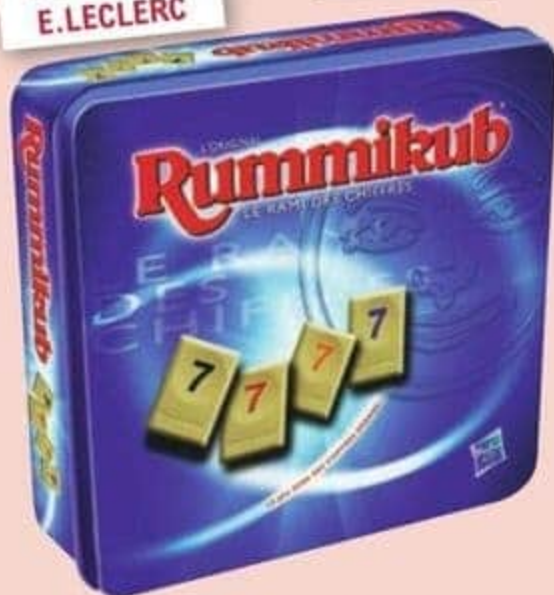

EXCLUSIVITÉ
E.LECLERC

1 Pochette
pour l'achat
de ce produit**

39€
PRIX PAYÉ EN CAISSE
30€

Ticket E. Leclerc
9€
avec la Carte

TICKET E. Leclerc
COMPRIS*

RUMMIKUB BOÎTE MÉTAL

Réalise des séries ou des suites de chiffres pour être le premier à te débarrasser de tes plaques ! De 2 à 4 joueurs. Dès 7 ans.