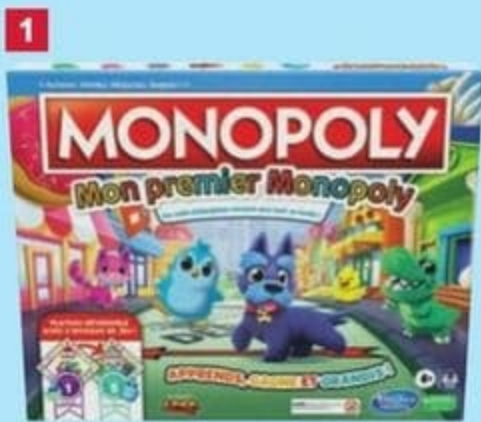

EXISTE AUSSI

1 Pochette pour l'achat de ce produit**

LE COFFRET

17€_{,90}

PRIX PAYÉ EN CAISSE
LE COFFRET

15€_{,40}

TICKET E.Leclerc
COMPRIS*

1. MON PREMIER MONOPOLY
2. CLUEDO JUNIOR