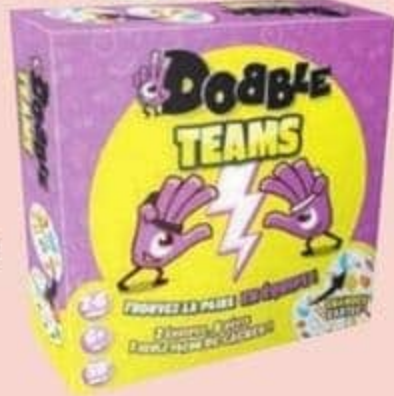

19€,80

PRIX PAYÉ EN CAISSE

15€,80

TICKET E. Leclerc
COMPRIS*

DOBBLE TEAMS

Le Dobble par équipe est enfin là ! Formez des équipes et battez des records de fous rires. Dès 6 ans.

EXCLUSIVITÉ
E. LECLERC

1 Pochette
pour l'achat
de ce produit**

24€,90

DOBBLE DISNEY

Retrouve tes personnages Disney et Disney Pixar préférés avec ces 2 jeux. De 2 à 8 joueurs. Dès 6 ans.

L'UNITÉ

12€,90

PRIX PAYÉ EN CAISSE

L'UNITÉ
9€,90

TICKET E. Leclerc
COMPRIS*

DOBBLE

Revis les aventures de Harry Potter grâce à ce jeu Dobble ! Existe en Marvel et Star Wars Mandalorian. De 2 à 8 joueurs. Dès 6 ans.