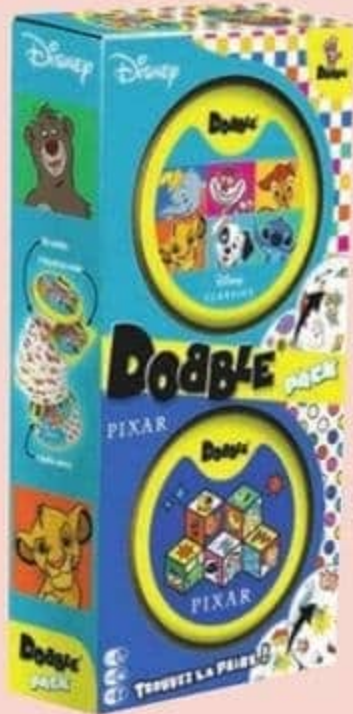

LE COFFRET

17€,50

PRIX PAYÉ EN CAISSE

LE COFFRET
14€

TICKET E. Leclerc
COMPRIS*

1. TRIOMINOS JUNIOR
2. MOTS MÊLÉS JUNIOR

1. Un jeu 2 en 1 pour manipuler les chiffres et les couleurs. De 2 à 4 joueurs. Dès 5 ans.
2. Repère le mot recherché. De 2 à 4 joueurs. Dès 5 ans.

21€,50

PRIX PAYÉ EN CAISSE

17€,50

TICKET E. Leclerc
COMPRIS*

TRIOMINOS DELUXE

Libère-toi de tes dominos triangulaires en les accolant les uns aux autres tout en respectant leurs symboles chiffrés. De 2 à 4 joueurs. Dès 6 ans.

21€,90

PRIX PAYÉ EN CAISSE

16€,90

TICKET E. Leclerc
COMPRIS*

MOTS MÊLÉS

Repère le mot recherché. De 2 à 4 joueurs. Dès 7 ans.

19€,80

PRIX PAYÉ EN CAISSE

15€,80

TICKET E. Leclerc
COMPRIS*

DOBBLE TEAMS

Le Dobble par équipe est enfin là ! Formez des équipes et battez des records de fous rires. Dès 6 ans.

EXCLUSIVITÉ
E. LECLERC

1 Pochette
pour l'achat
de ce produit**

24€,90

DOBBLE DISNEY

Retrouve tes personnages Disney et Disney Pixar préférés avec ces 2 jeux. De 2 à 8 joueurs. Dès 6 ans.

L'UNITÉ

12€,90

PRIX PAYÉ EN CAISSE

L'UNITÉ
9€,90

TICKET E. Leclerc
COMPRIS*

DOBBLE

Revis les aventures de Harry Potter grâce à ce jeu Dobble ! Existe en Marvel et Star Wars Mandalorian. De 2 à 8 joueurs. Dès 6 ans.