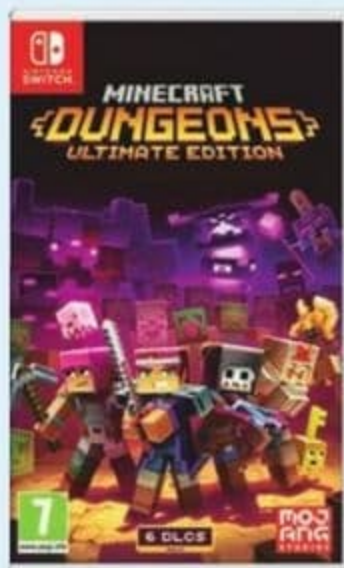

29€_{,49}

LE JEU
DONT 0,02 € D'ÉCO-PARTICIPATION

51 WORLDWIDE GAMES OU MINECRAFT DUNGEONS ULTIMATE EDITION SWITCH

Nintendo
Réflexion
Dès 12 ans

Visuel non définitif au moment de l'impression du catalogue.

1 Pochette pour l'achat de ce produit**

SORTIE PRÉVUE LE 22/11/2022 EN PRÉCOMMANDE
sur www.e.leclerc

44€_{,49}

JUST DANCE 2023 SWITCH

Ubisoft
Jeu en téléchargement. Nécessite une connexion internet. Également disponible en version PS5 ou en version Xbox Series au même prix. Dès 6 ans

EXISTE AUSSI

240€_{,78}

L'ENSEMBLE
DONT 0,09 € D'ÉCO-PARTICIPATION

CONSOLE SWITCH LITE + POKÉMON ARCEUS

Nintendo
La console Switch Lite vendue seule au prix de 196,29€ dont 0,07€ d'éco-participation.

Garantie constructeur 2 ans pièces et main-d'oeuvre.⁽²⁾

DAS⁽¹⁾ tronc et membres : 0,991W/Kg.
Le jeu vendu seul au prix de 44,49€ dont 0,02€ d'éco-participation.

58€_{,90}

DONT 0,07 € D'ÉCO-PARTICIPATION

RING FIT ADVENTURE SWITCH

Nintendo
Sport
Vendu sans Joy Con.
Dès 7 ans

64€_{,90}

L'UNITÉ
DONT 0,02 € D'ÉCO-PARTICIPATION

SÉLECTION PAIRES DE MANETTES JOYCON SWITCH

Nintendo
GARANTIE CONSTRUCTEUR 1 AN PIÈCES ET MAIN-D'ŒUVRE.⁽²⁾