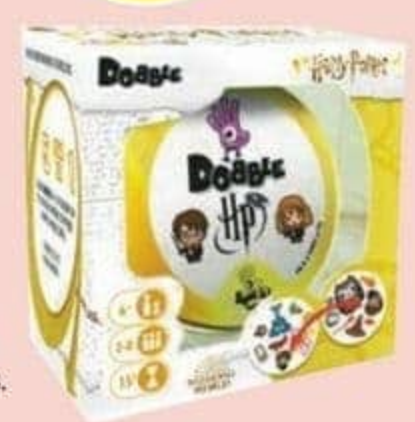

24€,90

DOBBLE DISNEY

Retrouve tes personnages Disney et Disney Pixar préférés avec ces 2 jeux. De 2 à 8 joueurs. Dès 6 ans.

L'UNITÉ

12€,90

PRIX PAYÉ EN CAISSE

L'UNITÉ
9€,90

TICKET E. Leclerc
COMPRIS*

DOBBLE

Revis les aventures de Harry Potter grâce à ce jeu Dobble ! Existe en Marvel et Star Wars Mandalorian. De 2 à 8 joueurs. Dès 6 ans.

EXISTE AUSSI

EXCLUSIVITÉ
E. LECLERC

19€,90

TRIOMINOS CLASSIC
+ CHAT'TRAPPE +
CARLO CRADO