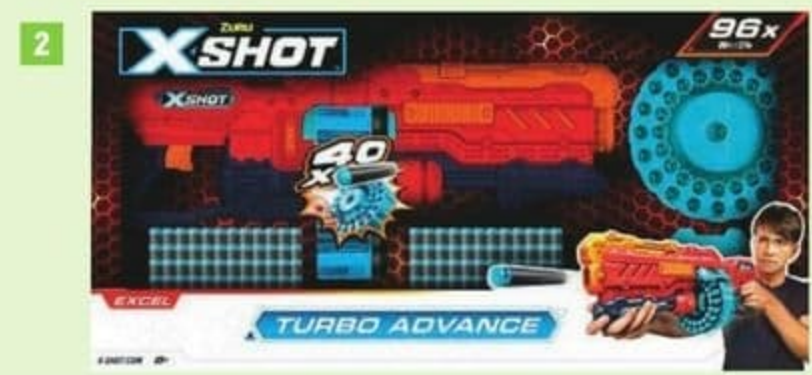

34€
L'UNITÉ

1. EXCEL CRUSHER
2. EXCEL TURBO ADVANCE

XSHOT
1. 48 fléchettes fournies.
2. 96 fléchettes fournies.
Dès 8 ans.