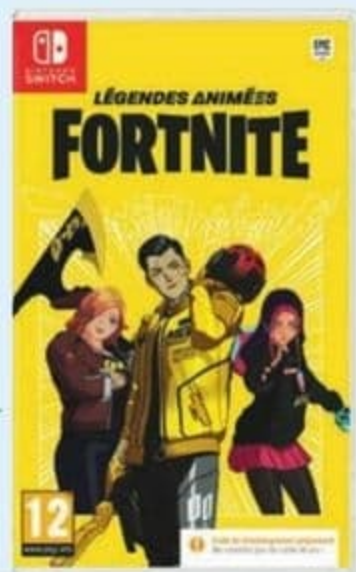

14€_{,90}

FORTNITE PACK 2022 SWITCH

Epic Games
Action
Jeu en téléchargement. Nécessite une connexion internet. Également disponible en version PS4, PS5 ou Xbox au même prix.
Dès 12 ans