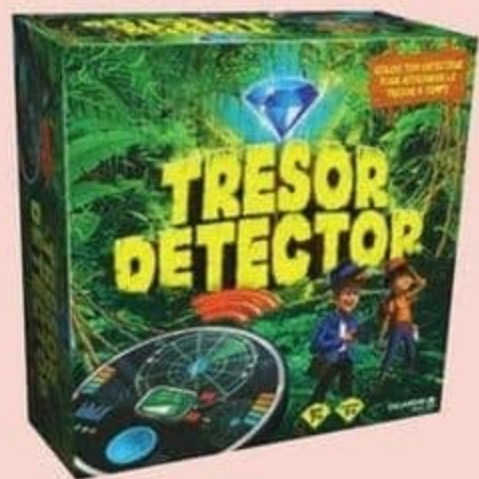

2 PILES LR6 ET 4 PILES LR3 NON FOURNIES

27€
PRIX PAYÉ EN CAISSE

21€
,70

TICKET E. Leclerc
COMPRIS*

DONT 0,07 € D'ÉCO-PARTICIPATION

TRESOR DETECTOR

Pars à la chasse au trésor à l'aide de ton détecteur pour découvrir à temps les clés et le diamant cachés par l'équipe adverse.
Dès 1 joueur. Dès 7 ans.