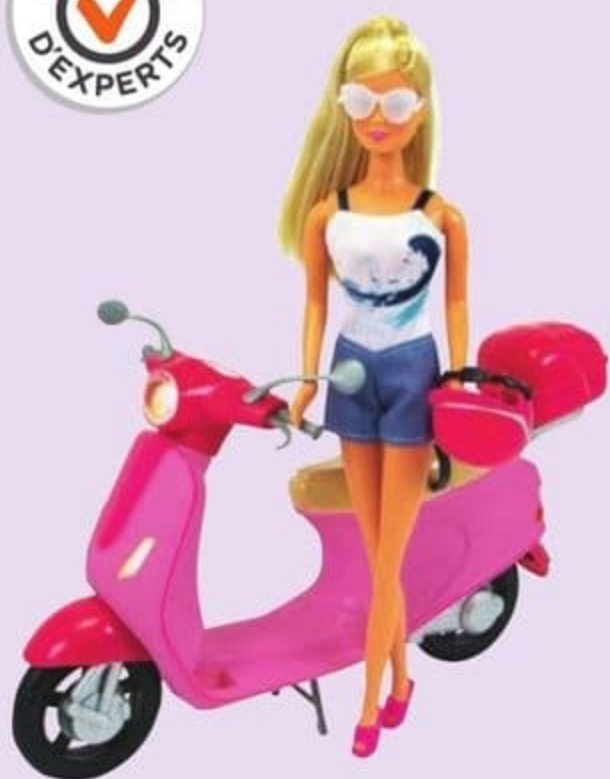

19€_{,90}

L'UNITÉ

1 Pochette pour l'achat de ce produit**

MALIBU SIRÈNE

La sirène porte des cheveux de 18 cm de long et une queue aux couleurs très vives. Nombreux accessoires fournis. Existe en Brooklyn sirène. Dès 3 ans.

© 2022 Mattel, Inc. Tous droits réservés. Les poupées ne peuvent pas tenir debout toutes seules. Visuels non contractuels.

ZAG HEROES
Miraculous

28€_{,50}

L'ENSEMBLE

PACK DE 2 POUPÉES LADYBUG ET CHAT NOIR

Poupées de 26 cm env. Dès 4 ans.

12€_{,90}

COFFRET BIJOUX 15 PIÈCES
Dès 3 ans.

1 Pochette pour l'achat de ce produit**

14€_{,90}

L'ENSEMBLE
MORGAN ET SON SCOOTER
KIDway

Poupée de 29 cm env. fournie. Dès 3 ans.

19€_{,90}

L'ENSEMBLE
PRINCESSE MORGAN ET SON CHEVAL
KIDway

Princesse de 29 cm env. sur son cheval de 27 cm env. Brosse fournie. Dès 3 ans.

EXISTE AUSSI

12€_{,90}

L'ENSEMBLE
MORGAN ET SES ANIMAUX DE COMPAGNIE
KIDway