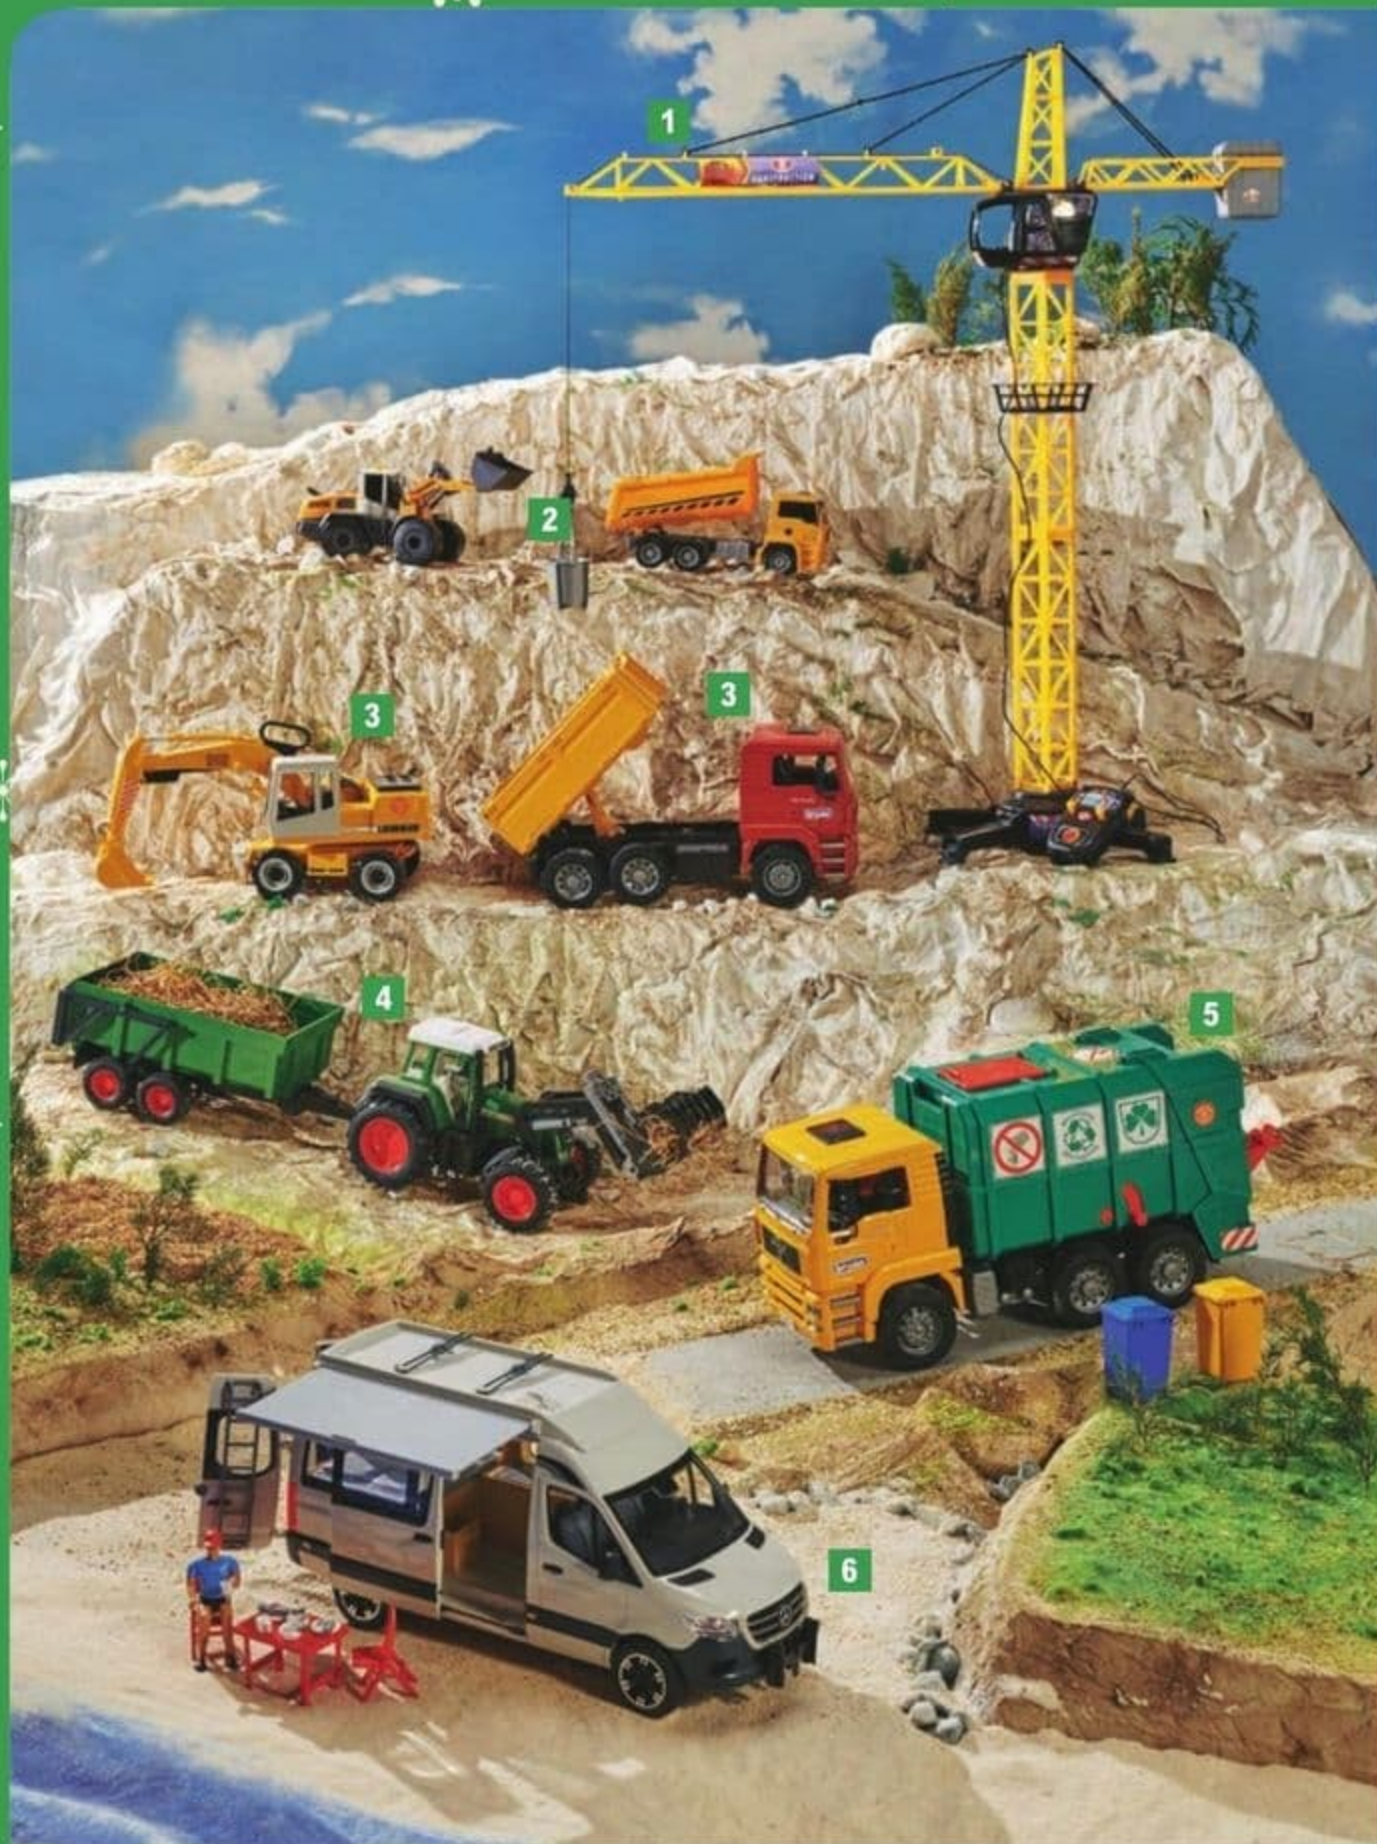

PRIX PAYÉ EN CAISSE
L'ENSEMBLE

34€
,90

TICKET E.Leclerc
COMPRIS*

DONT 0,13 € D'ÉCO-PARTICIPATION

POLICE BOT RESCUE HYBRIDS

Véhicule transformable, lanceur de
fléchettes. Fonction collecte de voitures.
Drone détachable et 2 petites voitures
fournies. Effets sonores et lumineux.
Dès 3 ans.