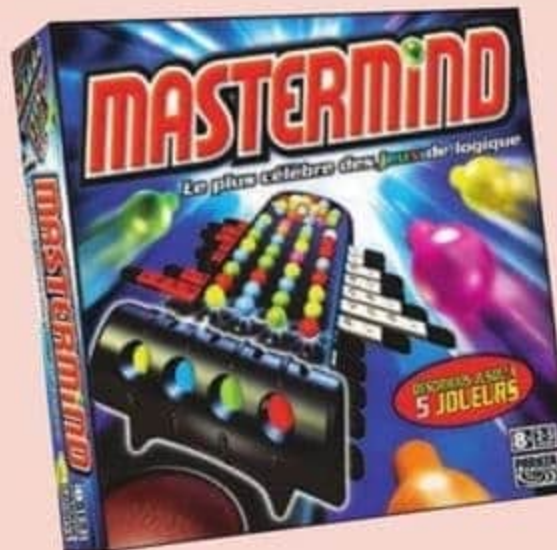

19€
,80

MASTERMIND

Devine la combinaison de ton adversaire avec de nouvelles stratégies ! De 2 à 5 joueurs. Dès 8 ans.

EXCLUSIVITÉ
E.LECLERC

1 Pochette
pour l'achat
de ce produit**

18€
,50

LE LYNX 300 IMAGES ÉDITION SPECIALE