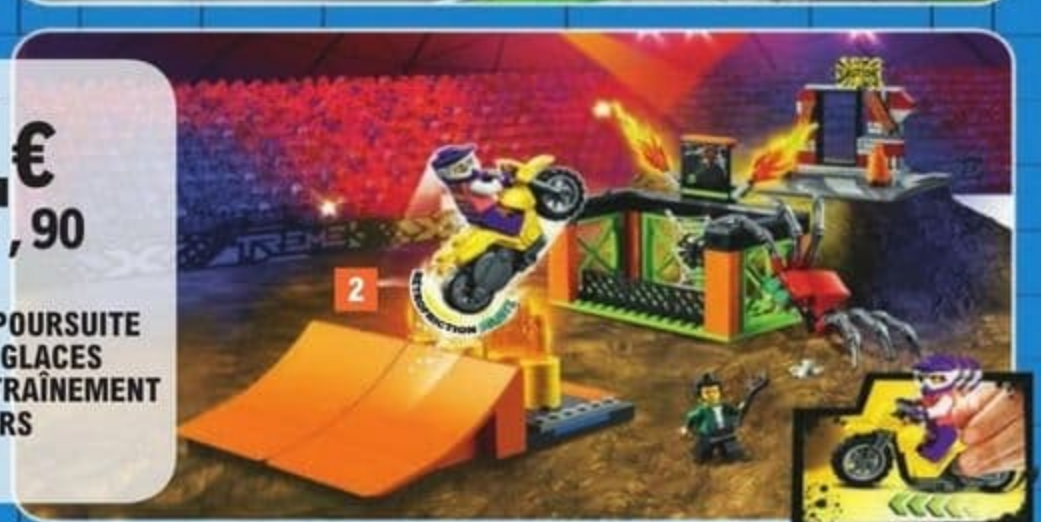

Ticket E. Leclerc
10€
avec la Carte

44€_{,90}

L'UNITÉ

1. LA STATION SPATIALE LUNAIRE
2. UNE JOURNÉE D'ÉCOLE
Dès 6 ans.

24€_{,90}

L'UNITÉ

1. LA COURSE-POURSUITE DU CAMION DE GLACES
2. L'AIRE D'ENTRAÎNEMENT DES CASCADEURS
Dès 5 ans.