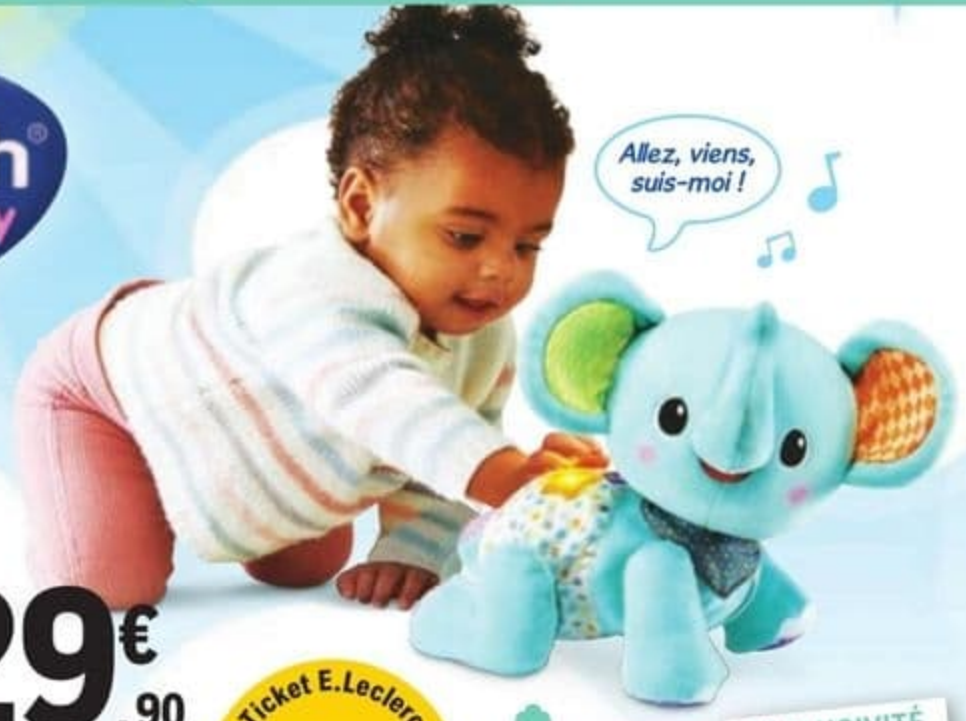

Allez, viens, suis-moi !

29€_{,90}
PRIX PAYÉ EN CAISSE
23€_{,90}

Ticket E.Leclerc
6€
avec la Carte

PILES FOURNIES

EXCLUSIVITÉ E.LECLERC

ÉLÉPHANTEAU 1,2,3 SUIS-MOI
Un compagnon pour encourager bébé dans ses premiers pas. Dès 9 mois.

TICKET E.Leclerc COMPRIS*
DONT 0,07 € D'ÉCO-PARTICIPATION