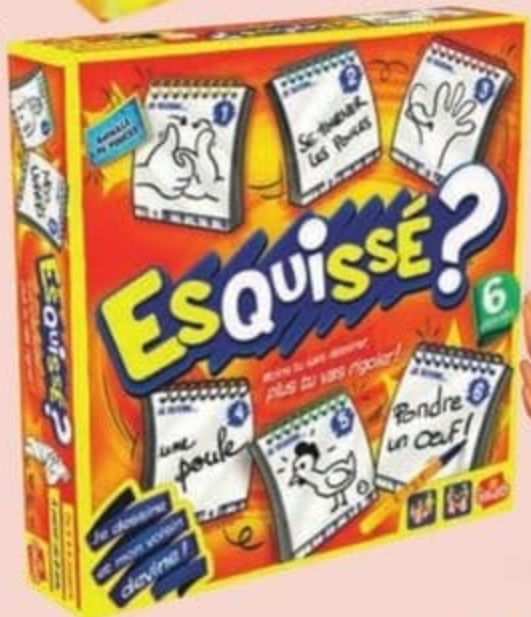

1

LE COFFRET

19€
80

PRIX PAYÉ EN CAISSE

LE COFFRET

15€
80

TICKET E. Leclerc
COMPRIS*

1. STYLO KRONO
2. ESQUISSÉ

1. Termine vite ton dessin avant que la mine du stylo ne disparaisse. Dès 3 joueurs. Dès 8 ans.

2. Un carnet qui passe de main en main, un dessin qui se transforme sans fin... Dans Esquissé, moins vous savez dessiner, plus vous allez rigoler ! De 4 à 6 joueurs. Dès 8 ans.

Ticket E. Leclerc
4€
avec la Carte

1 Pochette
pour l'achat
de ce produit**

PILE FOURNIE

18€
50

DONT 0,07 € D'ÉCO-PARTICIPATION

PICTIONARY AIR

Une version totalement revisitée du jeu emblématique Pictionary. Dès 4 joueurs. Dès 8 ans.

2

1

2

15€
90

PRIX PAYÉ EN CAISSE

12€
90

TICKET E. Leclerc
COMPRIS*

MIROGOLO

Malgré les lunettes déformantes, dessine et fais deviner ton mot à ton équipe. De 4 à 16 joueurs. Dès 7 ans.

Ticket E. Leclerc
3€
avec la Carte

LE COFFRET

22€
80

PRIX PAYÉ EN CAISSE

LE COFFRET

17€
80

TICKET E. Leclerc
COMPRIS*

Ticket E. Leclerc
5€
avec la Carte

1. TABOO ENFANTS CONTRE PARENTS
2. MACHE-MOTS ENFANTS CONTRE PARENTS

1. Essaie de faire deviner un maximum de mots avant la fin du chrono avec des mots pour les parents et des mots pour les enfants ! Dès 4 joueurs. Dès 8 ans.

2. Mettez le Mâche-Mots dans votre bouche et faites deviner des expressions dans une version enfants contre parents ! De 4 à 10 joueurs. Dès 8 ans.

1 Pochette
pour l'achat
de ce produit**

17€
80

PRIX PAYÉ EN CAISSE

14€
80

TICKET E. Leclerc
COMPRIS*

TWISTER

Déplace ta main ou ton pied sur la pastille annoncée par la roulette. Dès 2 joueurs. Dès 8 ans.

Ticket E. Leclerc
3€
avec la Carte

32€
90

PRIX PAYÉ EN CAISSE

26€
90

TICKET E. Leclerc
COMPRIS*

TRIVIAL PURSUIT FAMILLE

2 types de questions : celles des enfants et celles des parents. Tout le monde a ses chances de gagner. Dès 2 joueurs. Dès 8 ans.

Ticket E. Leclerc
6€
avec la Carte