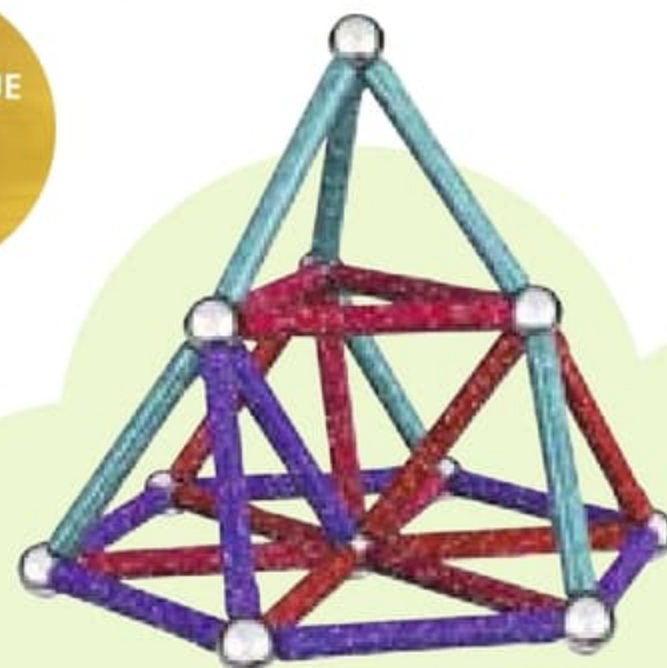

860713 ☎111335

+3A

€34,<sup>95</sup>

GEOMAG GLITTER  
RECYCLED - 60 PIÈCES

888833 ☎111148

€39,<sup>95</sup>

LEGO MINECRAFT  
21245 LE  
REFUGE  
PANDA

894261 ☎111963