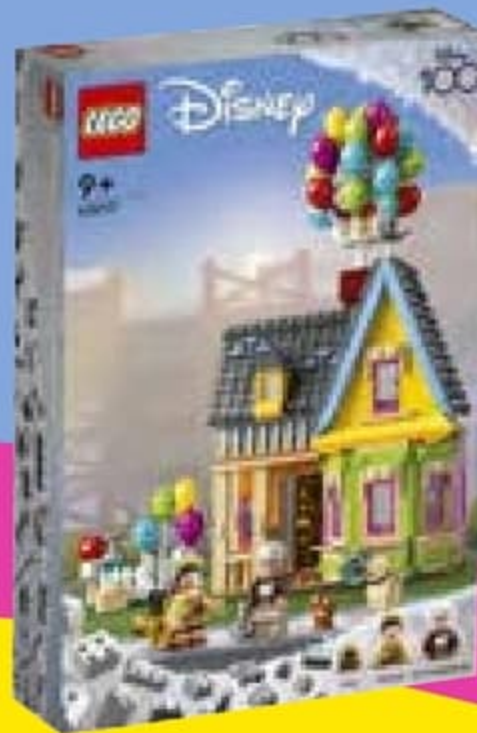

7 €34,95

897372 111762

8 €44,95

897376 111902

9 €39,95

898887 111862

1. DISNEY LES 100 HISTOIRES POUR RÊVER 903495 2. DISNEY PRINCESSES LES 100 HISTOIRES POUR RÊVER 903496 3. PELUCHE DISNEY PLATINUM 25 CM 891439 4. SQUISHMALLOWES PELUCHE DISNEY 100 ANNIVERSARY 12,5 CM 900145 180394 5. FUNKO POP! FIGURINE DISNEY 100TH - CINDERELLA 890538 165267 • MIRABEL GLOWS IN THE DARK 890535 165194 • LA REINE DES NEIGES II - ELSA 890539 165414 6. DÉGUISEMENT DISNEY MULTI-PRINCESS TAILLE 98/104 904574 119372 • 110/116 904573 119371 • 122/128 904572 119234 7. LEGO DISNEY 43212 LE TRAIN EN FÊTE DISNEY 897372 111762 8. LEGO DISNEY 43217 LA MAISON DE « LÀ-HAUT » 897376 111902 9. LEGO DISNEY 43226 DUOS DISNEY 898887 111862