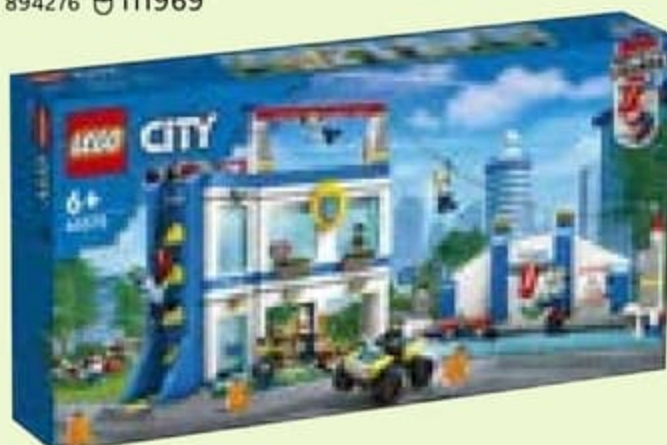

LEGO CITY 60372
LE CENTRE
D'ENTRAÎNEMENT **€64,95**
DE LA POLICE
894335 146009