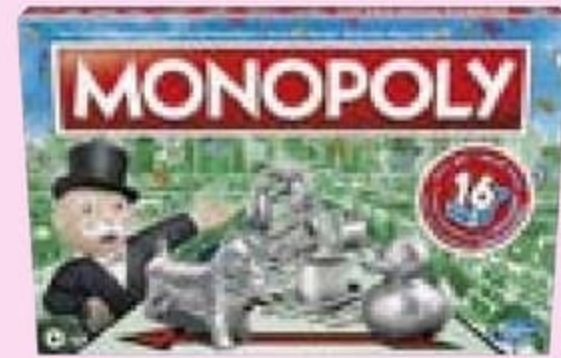

3 €24,95
868396 114129

+8A

2-6

60