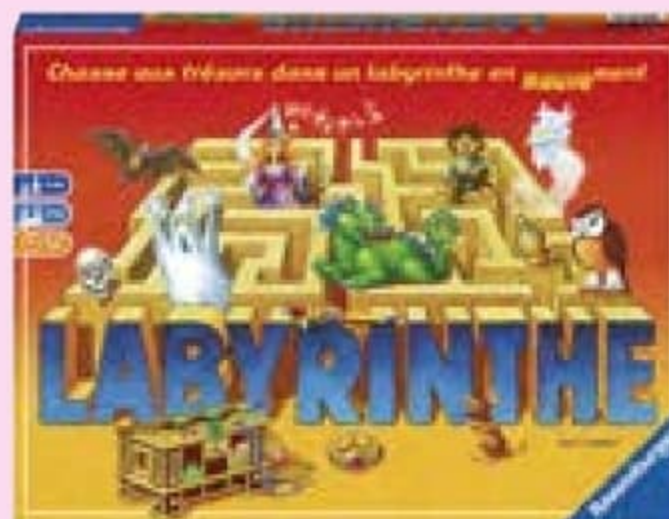

DÉFI ACCEPTÉ!

1 €34,⁹⁵
902279 114937
1x **LR44** incl.

+5A
2-4
20

€27,⁹⁵

740284 184148

+7A

1-5

30

€24,⁹⁵

831429 114298

+3A

1-6

libre

€15,⁹⁵

903796 114218

+7A

2-4

20

€18,⁹⁵

629364 114062

+6A

2-8

20

€25,⁹⁵

743167 114037

+7A

2-4

20

€27,⁹⁵

904299 114769

+7A

2-4

20

€21,⁹⁵

803747 184543

+3A

1+

10

€18,⁹⁵

901852 114637

+8A

3-6

30

1. LA CUCARACHA ÉDITION LIMITÉE GLOW IN THE DARK 902279 114937 2. RAMSES 740284 184148 3. JE DÉCOUVRE LES ÉMOTIONS 831429 114298
4. DREBO 903796 114218 5. MILLE BORNES : LE GRAND CLASSIQUE 629364 114062 6. LABYRINTHE 743167 114037 7. SUR LE FIL 904299 114769
8. LOTO BINGO JUNIOR 803747 184543 9. STARLINK 901852 114637