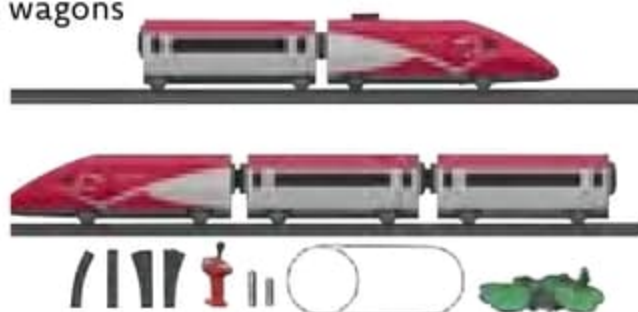

MÄRKLIN MY WORLD COFFRET DE DÉPART TRAIN THALYS

Locomotive, 2 wagons et 15 rails.

865509 ☎ 117005

4x **AA** incl.

2x **AAA** incl.

märklin
my world