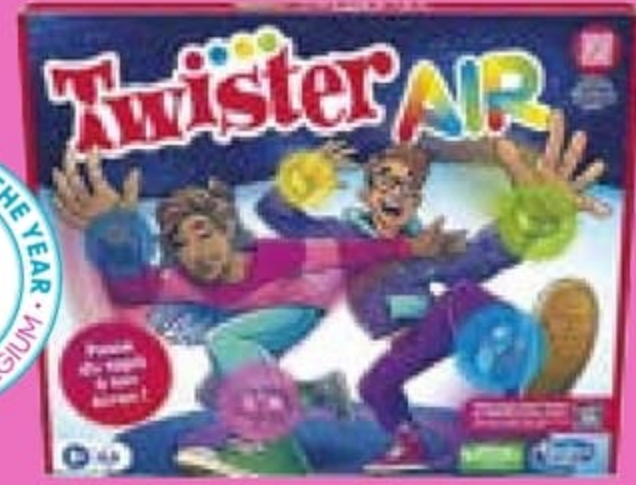

+6A

15

1

€24,⁹⁵
903331 114958

+8A

15

2

€24,⁹⁵
616579 423004

+10A

30