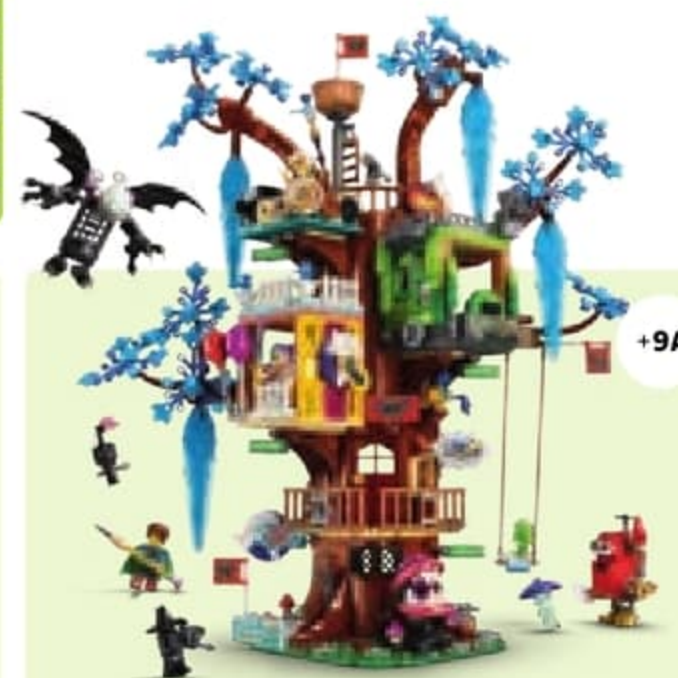

# CADEAU DE RÊVE

**€99,95** +10A

LEGO DREAMZZZ  
71469 LE VAISSEAU  
REQUIN  
DES CAUCHEMARS  
902678 146395

ENVIE DE REGARDER  
L'ÉPISODE DU COFFRE  
DE SAINT NICOLAS ?  
SCANNE LE CODE QR

+9A

**€74,95**

LEGO DREAMZZZ 71461  
LA CABANE FANTASTIQUE  
DANS L'ARBRE  
902677 146394