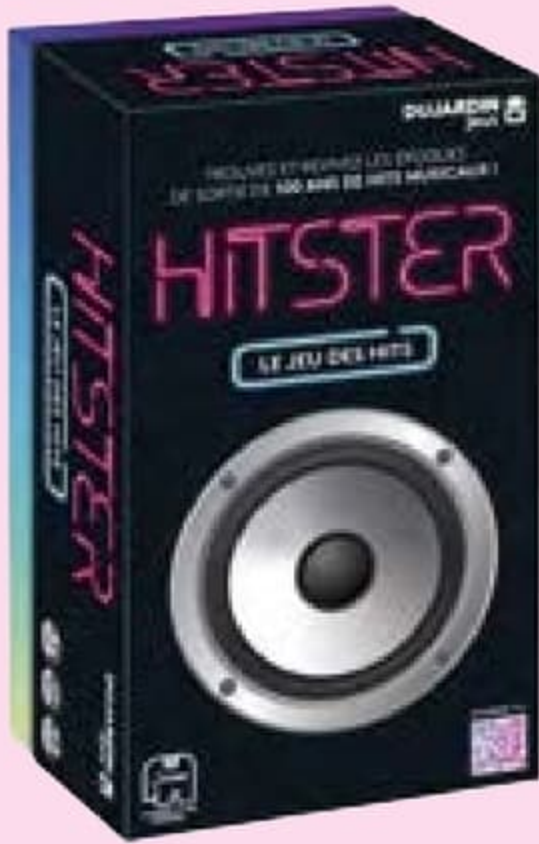

€23,⁹⁵

886238 184291

+16A

2-10

30

1

€17,⁹⁵

888717 184526

+13A

2+

30