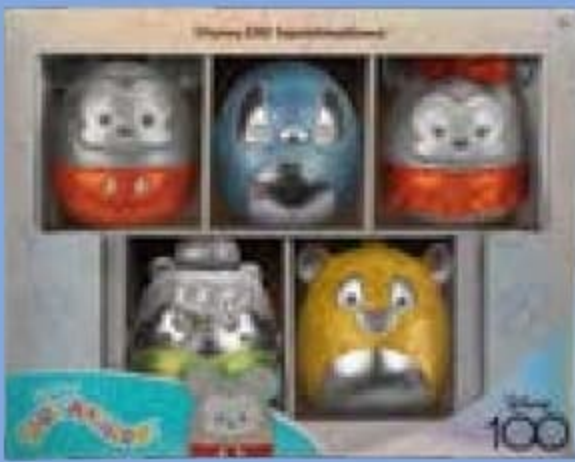

4 €34,99

900145 180394

+3A