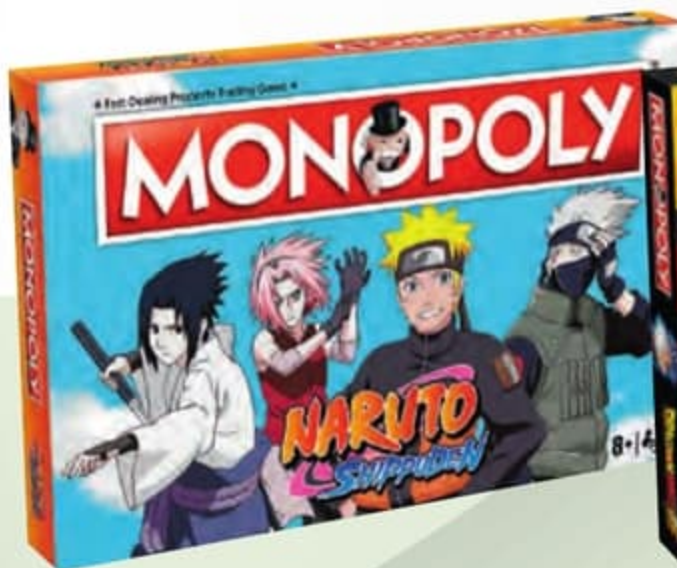

5+

12⁹⁵€

Jeu de dames, d'échecs, des petits chevaux ou de l'oie
Dammen, schaken, paardjesspel, oudhollands ganzenbord
La pièce / Per stuk (9272836)

4+

19⁹⁵€

J'apprends à lire
ou / of à compter
La pièce / Per stuk
(1560628-2498)
Existe également
Ook beschikbaar :
J'apprends à écrire :
22,95 € (1562501)

8+

29⁹⁵€

Stratego
ORIGINAL
(3345348)

7+

29⁹⁵€

DUJARDIN Poséidon
(3348419)

8+

29⁹⁵€

DUJARDIN Fabulus magix
(3348355)

MONOPOLY

MONOPOLY

29⁹⁵€

Monopoly
NARUTO SHIPPUDEN,
DRAGON BALL SUPER
ou / of ONE PIECE
La pièce / Per stuk
(2614282-83-2425310)

8+

26⁹⁵€

Monopoly
EDITION TRICHEURS
VALSSPELERS EDITIE
(3172961)

8+

28⁹⁰€

Monopoly
SUPER MARIO BROS
(3471093)

cora