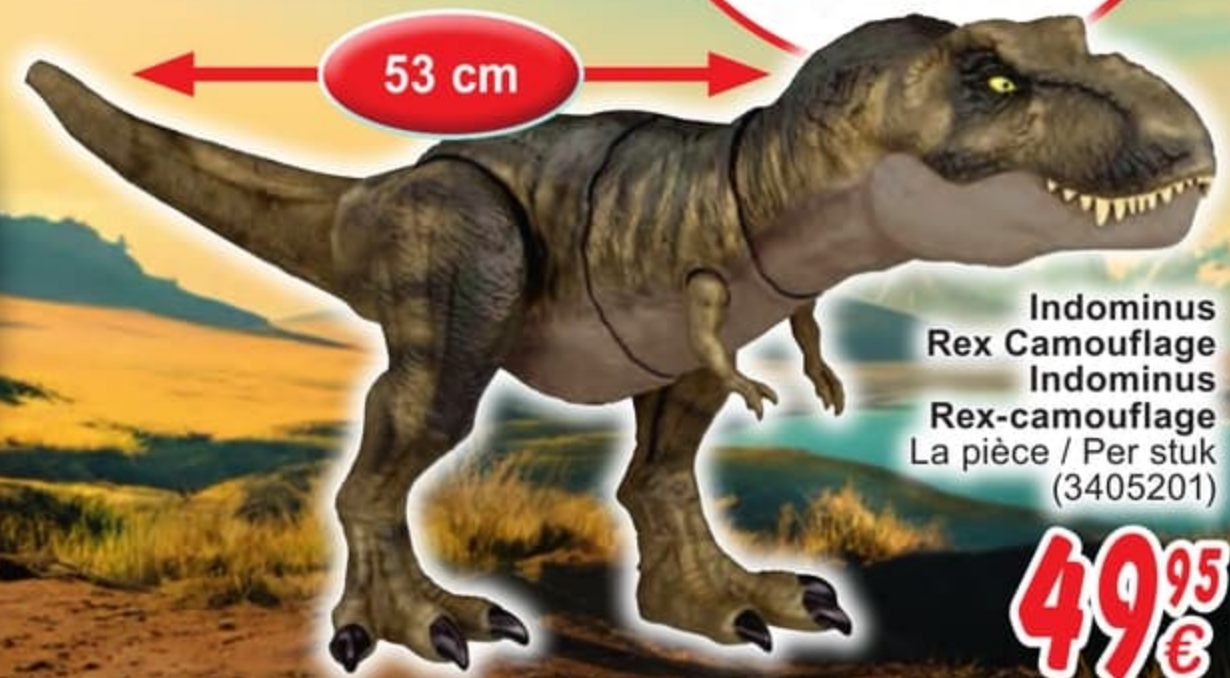

**21<sup>95</sup>€**

**39<sup>95</sup>€**

**Super colossal Carnotaurus**  
H. : 40,6 cm  
(2879738)

53 cm

91 cm

**Indominus**  
**Rex Camouflage**  
**Indominus**  
**Rex-camouflage**  
La pièce / Per stuk  
(3405201)