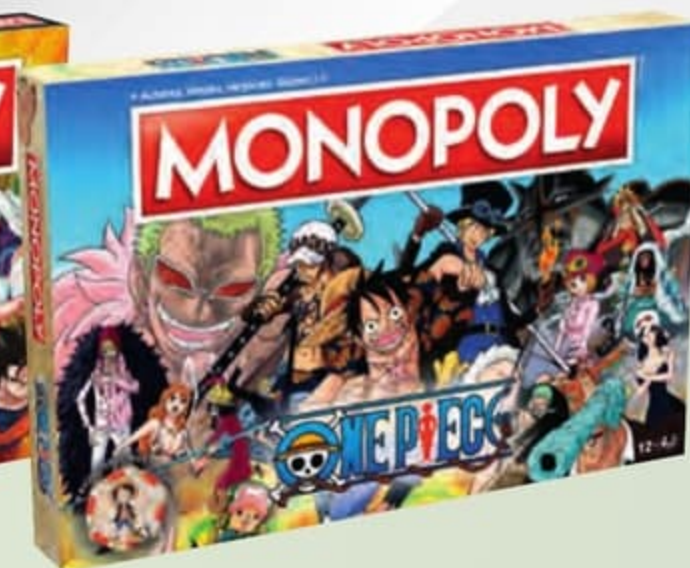

MONOPOLY

29⁹⁵€

Monopoly
NARUTO SHIPPUDEN,
DRAGON BALL SUPER
ou / of ONE PIECE
La pièce / Per stuk
(2614282-83-2425310)