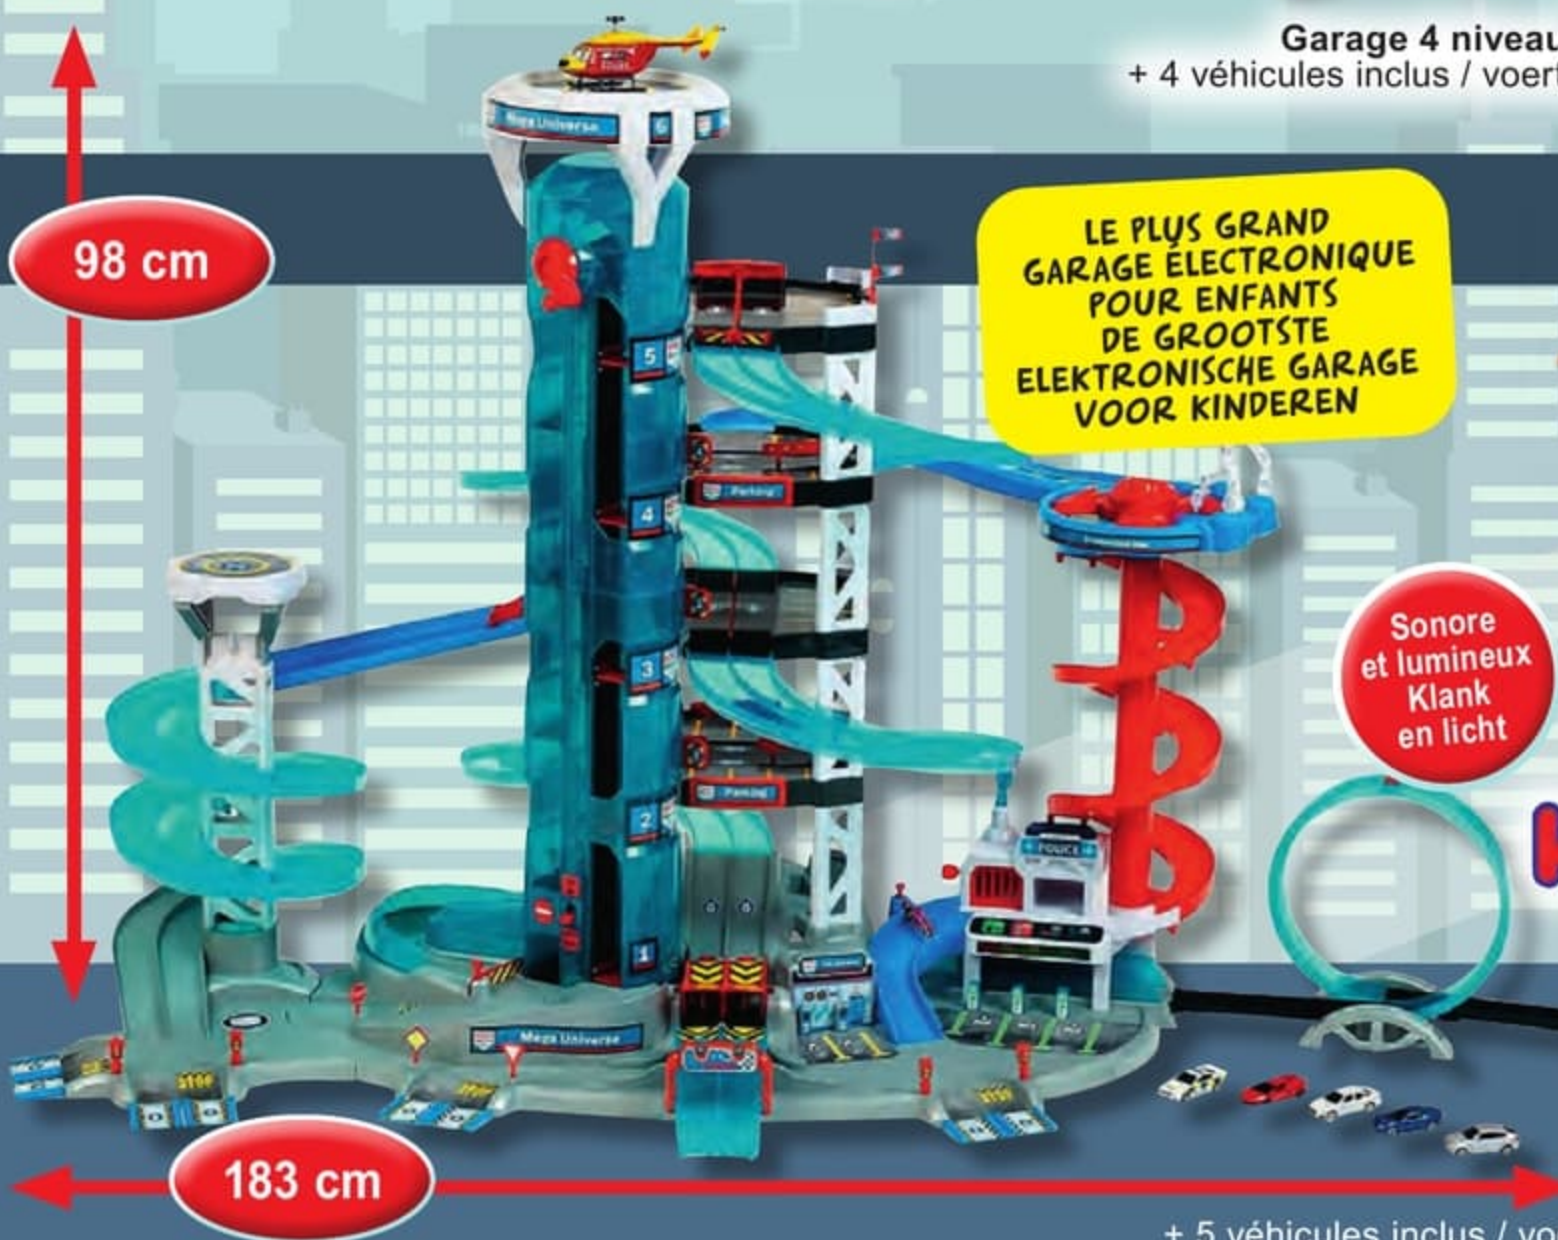

LE PLUS GRAND
GARAGE ELECTRONIQUE
POUR ENFANTS
DE GROOTSTE
ELEKTRONISCHE GARAGE
VOOR KINDEREN

Sonore
et lumineux
Klank
en licht

klein

99⁹⁵ €

Garage service
Parkeergarage
MEGA UNIVERSE BOSCH
+ 5 véhicules inclus / voertuigen inbegrepen (3415042)

cora