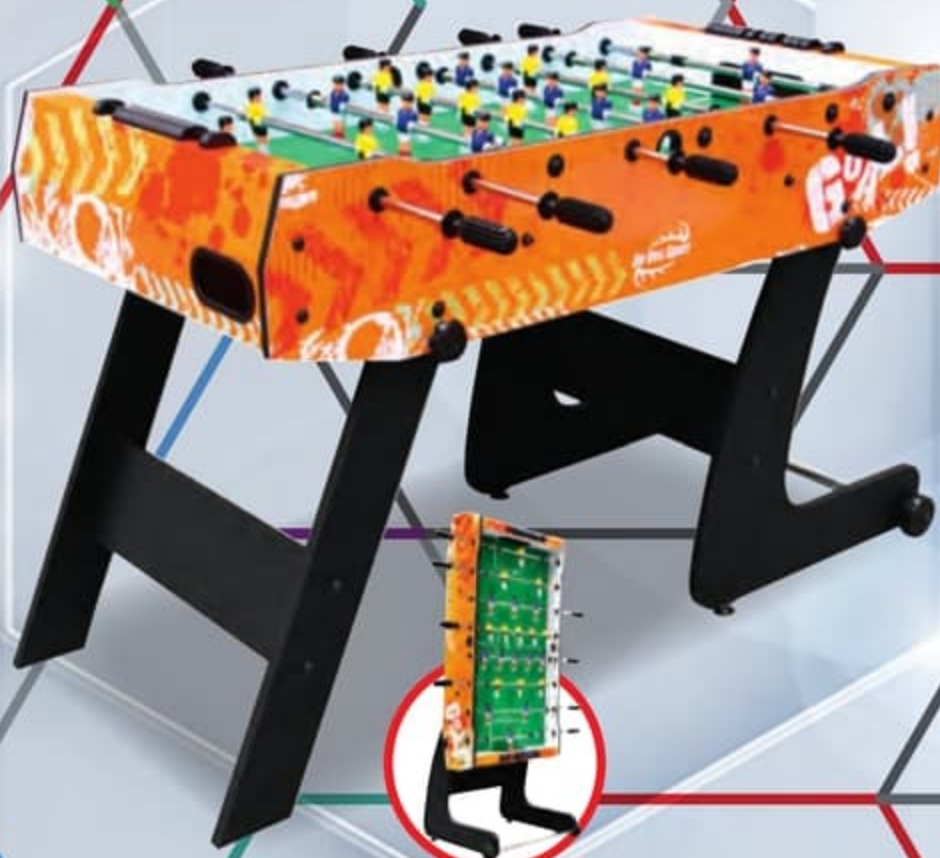

29<sup>95</sup>€

Flipper électronique  
Elektronische flipper  
SPIDER-MAN ou / of MARIO KART  
Avec effets lumineux et sonores  
Met licht- en geluidseffecten  
La pièce / Per stuk  
(2589090-2757350)

119<sup>95</sup>€

Football de table  
pliable avec barres  
télescopiques  
Plooibare  
voetbaltafel  
met telescopische  
stangen  
Poids / Gewicht:  
24 kg, Dim. / Afm. :  
121 x 61 x 80 cm  
La pièce / Per stuk  
(9896169)