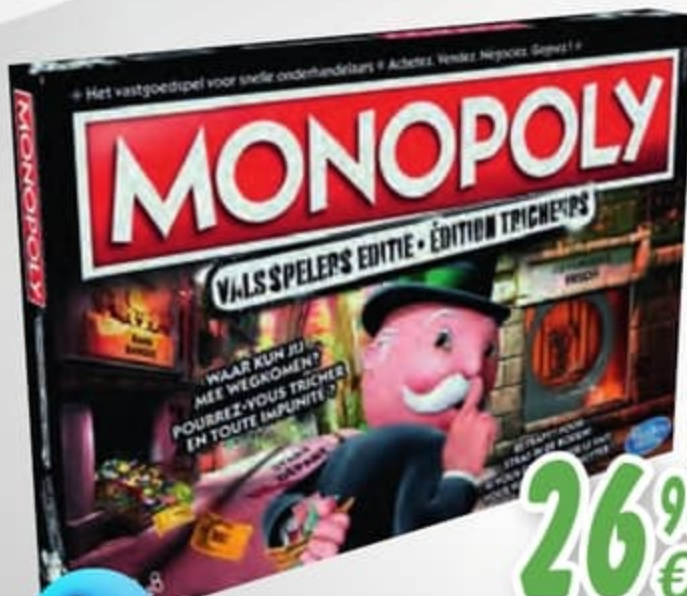

DUJARDIN Fabulus magix  
(3348355)

MONOPOLY

MONOPOLY

29<sup>95</sup>€

Monopoly  
NARUTO SHIPPUDEN,  
DRAGON BALL SUPER  
ou / of ONE PIECE  
La pièce / Per stuk  
(2614282-83-2425310)

8+

26<sup>95</sup>€

Monopoly  
EDITION TRICHEURS  
VALSSPELERS EDITIE  
(3172961)