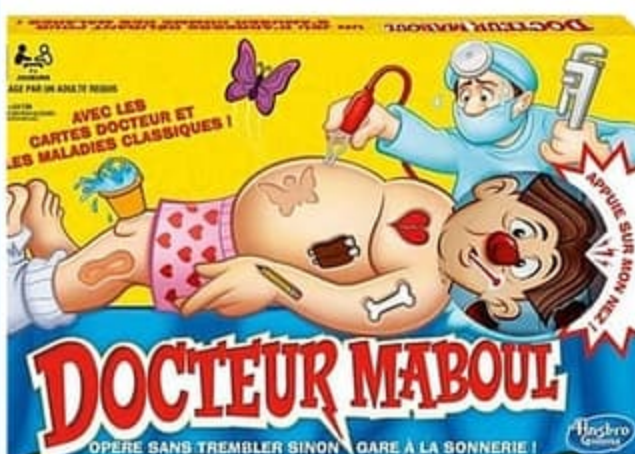

# JEUX DE SOCIÉTÉ ★

19 € 99

MIROGOLO  
Goliath

Mirogolo, le jeu qui t'en met plein les yeux. Pour une fois, vous aurez une bonne excuse à ne pas savoir dessiner !

23 € 45

DOCTEUR MABOUL  
CLASSIQUE  
HASBRO