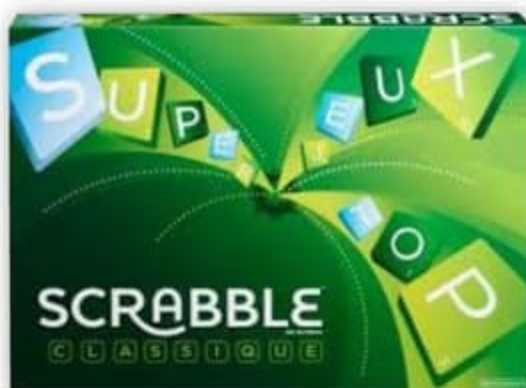

JEUX DE SOCIÉTÉ

★ **11** € **90**

JEU PUISSANCE 4
HASBRO

Votre enfant agite ses neurones pour tenter d'aligner horizontalement, verticalement, ou en diagonale, 4 pions de sa couleur. En jouant au Puissance 4 d'Hasbro, il développe son sens de l'observation et de la stratégie tout en s'amusant.

★ **19** € **99**

MALLETTE 150 JEUX
FERRIOT CRIC

Mallette avec jeu de dames, jeu de roulette, oies, marelle, solitaire, bataille navale, chevaux, jeu de loto, jacquet

★ **24** € **49**

CLUEDO MENTEURS
HASBRO

Qui n'a jamais rêvé de mentir au Cluedo ? Avec le Cluedo menteurs révèle tes talents ! De nouvelles cartes mensonges apparaissent dans le jeu pour faciliter le bluff. Vous pensez que quelqu'un ment ? Utilisez le buzzeur pour le vérifier !

★ **24** € **49**

LA BONNE PAYE
HASBRO

Touche ton salaire à la fin de chaque mois et fais bien attention de ne pas le laisser te glisser entre les doigts ! Emprunte, investis dans de bonnes affaires

★ **27** € **95**

MILLE BORNE SUPER MARIO
DUJARDIN

Sois le premier à franchir la ligne d'arrivée du circuit de 1000 Bornes aux côtés de Mario, Luigi, Peach et les autres !

★ **29** € **50**

SCRABBLE CLASSIQUE
MATTEL

Jeu de lettres où l'objectif est de cumuler des points, sur la base de tirages aléatoires de lettres, en créant des mots sur une grille carrée, dont certaines cases sont primées.

★ **19** € **90**

12 JEUX EN BOIS
CARREFOUR

Boîte de 12 jeux en 1, boîte pliable incluant les échecs et dés en plastique et bois. Taille: 30X30X7CM

★ **25** € **90**

MONOPOLY TRICHEURS

Monopoly Edition Tricheurs, partez avec le magot ou finissez en prison !