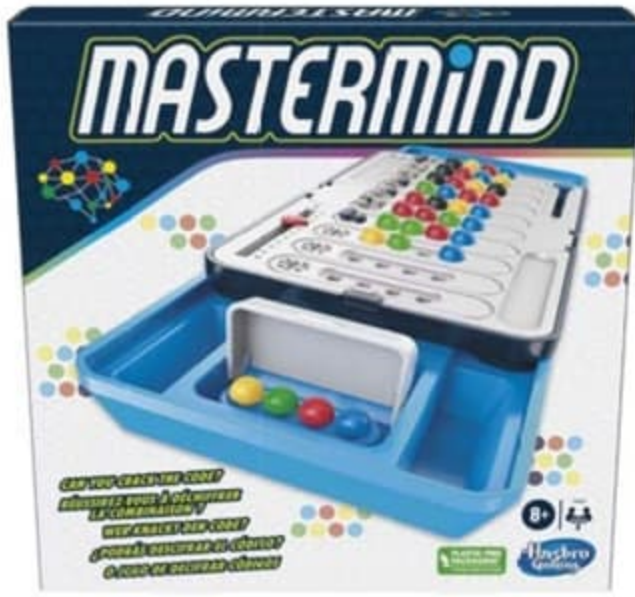

16€₉₀

Mastermind
Sois le plus rapide à deviner la combinaison de ton adversaire en un minimum de coups.
DÈS 8 ANS.

3€
D'ÉCONOMIES⁽²⁾

22€₉₀
Prix payé en caisse
Soit

19€₉₀
Remise Fidélité déduite

Triominos Original
Retrouvez ce grand classique qui reprend le principe des dominos, mais avec des pièces triangulaires !
DÈS 6 ANS.