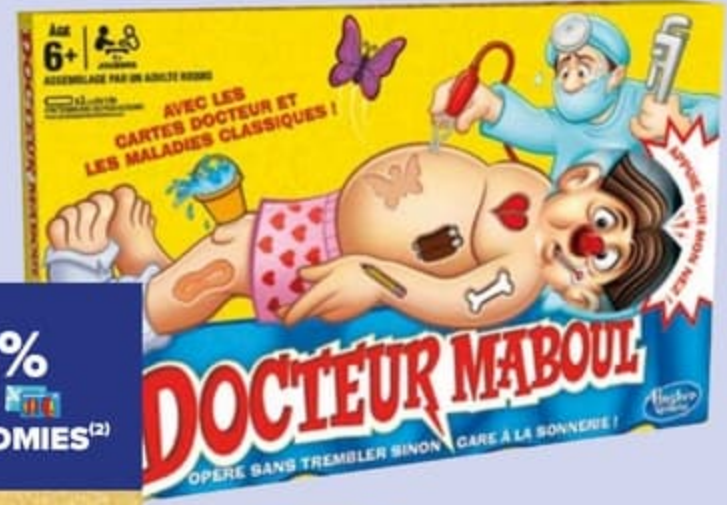

14€₉₀

Twister
Le plus fun des jeux d'équilibre !
Sauras-tu garder l'équilibre
pour gagner la partie ?
DÈS 6 ANS.

10€₅₀

Puissance 4
4 pions alignés, horizontalement,
verticalement ou en diagonale
et c'est gagné !
DÈS 6 ANS.

17€₉₀

**SOS Ouistiti :
Panique dans l'arbre**
Retirez les baguettes de la couleur
indiquée par le dé, mais attention aux
singes ! Le joueur qui en fait le moins
tomber gagnera la partie.
DÈS 5 ANS.

4€
D'ÉCONOMIES⁽²⁾

32€₉₀
dont 0,13 €
d'éco-participation
Prix payé en caisse
Soit

28€₉₀
Remise Fidélité déduite

UNO Extrême
Une nouvelle version avec un nouveau distributeur
de cartes encore plus efficace et rapide !
Plus de délire avec des cartes qui volent encore plus !
DÈS 7 ANS.

10%
D'ÉCONOMIES⁽²⁾

18€₉₀
dont 0,07 €
d'éco-participation
Prix payé en caisse
Soit

17€₀₁
Remise Fidélité déduite

Docteur Maboul
Avec Docteur Maboul on s'amuse comme des malades !
Pioche une carte et retire la pièce indiquée
mais attention à ne pas trembler sinon le nez du patient
va buzzer !
DÈS 6 ANS.
Soit 1,89 € sur la Carte Carrefour.

12€₉₀

Qui Est-Ce ?
Le plus célèbre des jeux de logique et de déduction...
mais qui se cache derrière la carte mystère ?
Nouveauté: les plateaux de jeu à plat !
DÈS 6 ANS.

JUSQU'À 500 JOUETS DE RÊVE