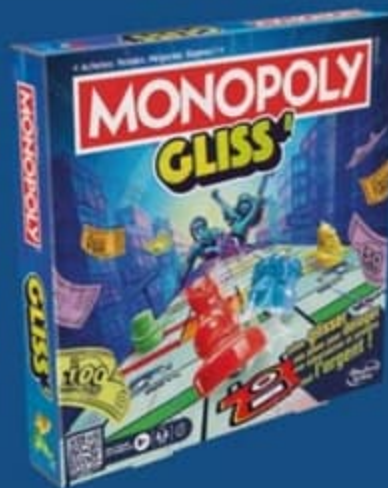

10%
D'ÉCONOMIES⁽²⁾

20€₈₀
L'unité
Prix payé en caisse
Soit

18€₇₂
Remise Fidélité déduite

Monopoly Gliss

Nouvelle façon de jouer à Monopoly avec des pions à faire glisser sur le plateau. Partie rapide de 20 minutes environ.
DÈS 8 ANS.
Soit 1,89 € sur la Carte Carrefour.