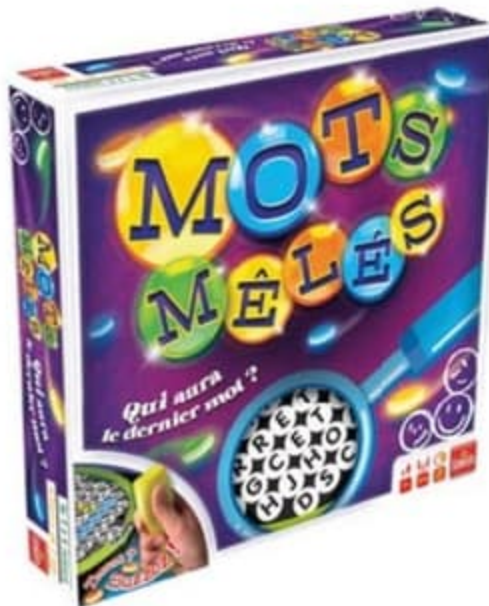

Scrabble
Jeu scrabble avec un nouveau plateau recto verso.
DÈS 8 ANS.

10%
D'ÉCONOMIES⁽²⁾

29€₄₉
Prix payé en caisse
Soit

26€₅₄
Remise Fidélité déduite

Rummikub Chiffres
Jouer avec les chiffres n'a jamais été aussi amusant !
DÈS 7 ANS.
Soit 2,95 € sur la Carte Carrefour.

3€
D'ÉCONOMIES⁽²⁾

21€₉₀
Prix payé en caisse
Soit

18€₉₀
Remise Fidélité déduite

Mots Mêlés
Repérez le mot recherché et soyez le premier à attraper le buzzer pour pouvoir placer des marqueurs de votre couleur. 16 grilles fournies.
DÈS 7 ANS.