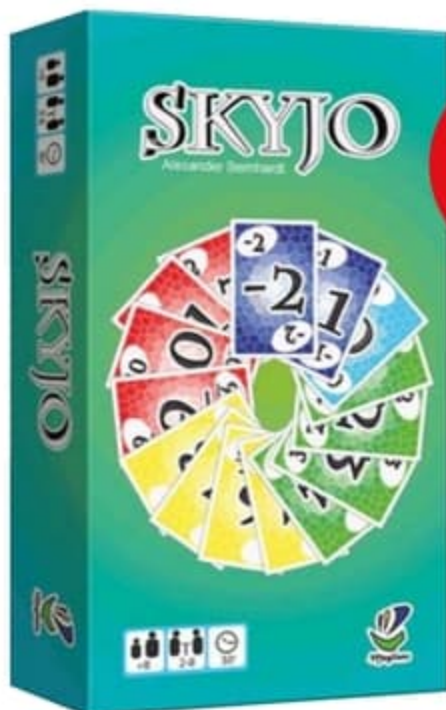

SOS Ouintiti

Retirez les baguettes de la couleur indiquée par le dé, mais attention aux singes ! Le joueur qui en fait le moins tomber gagnera la partie.
DÈS 5 ANS.

PRIX MINI