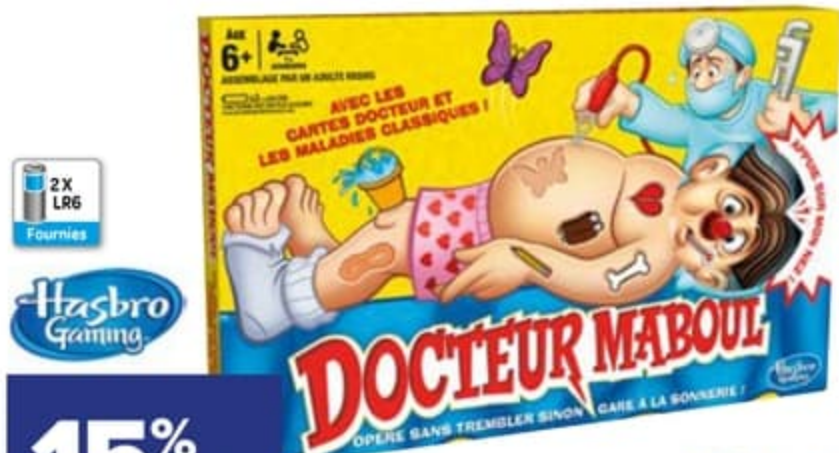

2X LR6
Fournies

Hasbro Gaming

**15%
D'ÉCONOMIES⁽²⁾**

19€₉₀
dont 0,07 €
d'éco-participation
Prix payé en caisse

Soit _____
16€₉₁
Remise Fidélité déduite

Docteur Maboul classique
Avec Docteur Maboul on s'amuse comme des malades ! Pioche une carte et retire la pièce indiquée mais attention à ne pas trembler sinon le nez du patient va buzzer !
DÈS 6 ANS
Soit 2,99 € sur la Carte Carrefour.