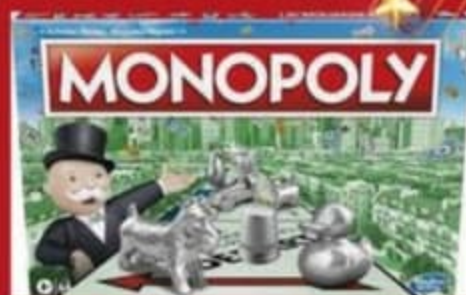

Qté 144

34[€]
PRIX PAYÉ EN CAISSE

Gros camion

Laissez libre cours à l'imagination de votre enfant et développez-la, longueur 83 cm, Qté 120

29[€]
Prix Fidélité déduite

59[€]
PRIX PAYÉ EN CAISSE

54[€]
Prix Fidélité déduite

Etabli

Carrefour Baby
Dim : H 60 x L 31 x P 94 cm, Comprend 53 accessoires, pas de piles incluses.
Qté 15

Dès 3 ans

34[€]
PRIX PAYÉ EN CAISSE

Monopoly Classique

Hasbro
Monopoly le plus célèbre des jeux de société. Achetez. Vendez. Négociez. Gagnez ! 2-6 joueurs.
Qté 120