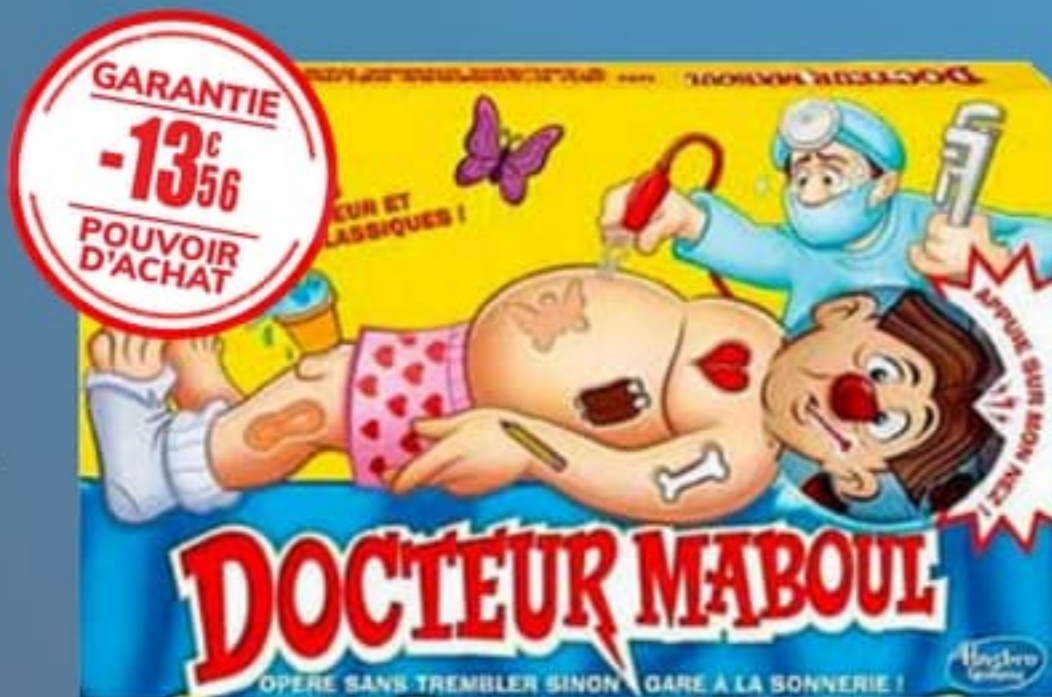

GARANTIE
-13[€]
POUVOIR D'ACHAT

~~37[€]~~₅₅ **23[€]**₉₉

Dont 0.06 € d'éco-participation

Docteur Maboul Classique Hasbro

Jeu d'adresse et de précision. On opère ton patient sans trembler sinon gare aux hurlements. 2 piles LR6 non fournies. Dès 6 ans.

MON Club

28[€]₉₅ Prix payé en caisse

26[€]₉₅ Prix cagnotte déduite

2[€]

CRÉDITÉES EN SMARTCASH* SUR L'APPLICATION CARREFOUR DESTRELAND ET CONTACT

**Ni Oui, Ni Non
Megableu**

Le but du Ni oui Ni non Premium ? Répondre aux questions sans prononcer oui, ni non. Dès 6 ans.