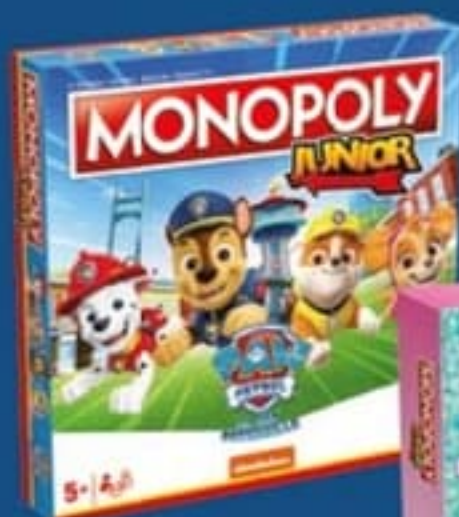

MONOPOLY

Du 09/10/2024 au 30/11/2024
POUR L'ACHAT DE 2 PRODUITS MONOPOLY

TENTEZ DE GAGNER
UNE CARTE
DE PAIEMENT DÉMATERIALISÉE
DE **10€ À 500€**

Rendez-vous sur www.jeu-habro.fr