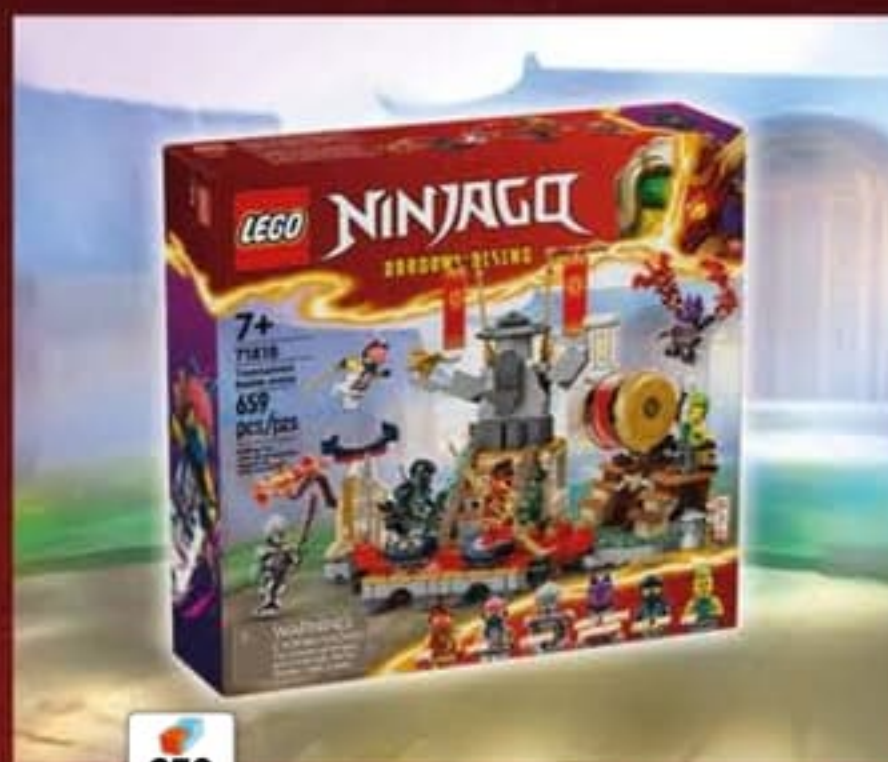

Plus de choix et d'exclusivités 24/7, sur carrefour.fr et l'appli Carrefour.

322 pièces

19€₉₀

Le robot élémentaire du feu de Kai

Construis et personnalise ton propre robot inédit LEGO® pour rejouer des combats avec 4 personnages NINJAGO®, dont Kai.
DÈS 7 ANS 🚗