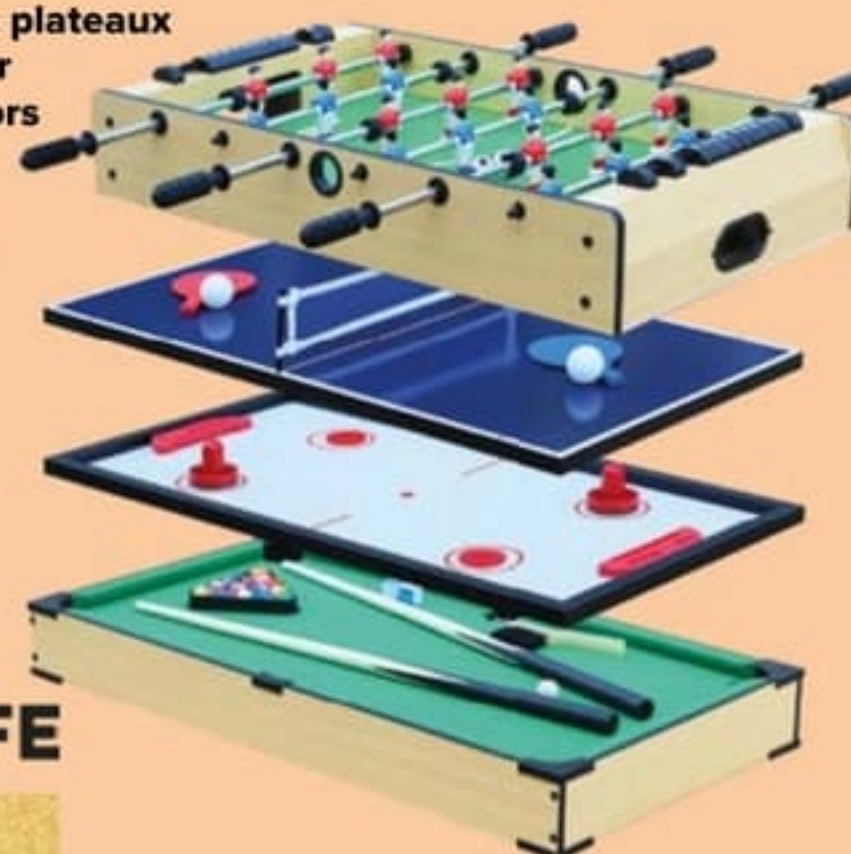

Coffret cible électronique

Intégrée dans un coffret portes plastique. 1 à 8 joueurs, 31 jeux / 285 variations
1 grand écran digital LCD. 6 fléchettes à pointe plastique.
Existe aussi la coffret cible électronique avec portes imitations bois avec écrans LED au prix promotionnel de 49,99 €
Disponible aussi le set de 3 Fléchettes de 16gr à 4,99 € et le lot de 50 pointes de fléchettes à 3,99 €.

Sans pieds et avec plateaux antidérapants pour un gain de place lors du rangement

Le+Produit