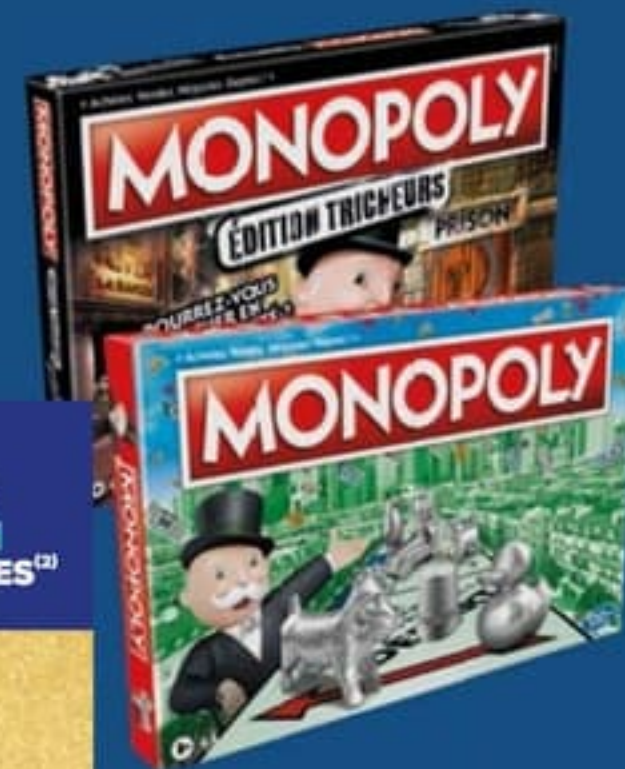

10%
D'ÉCONOMIES⁽²⁾

20€₈₀

L'unité
Prix payé en caisse
Soit

18€₇₂

Remise Fidélité déduite

Monopoly Classique

Monopoly, le plus célèbre des jeux de société. Achetez. Vendez. Négociez. Gagnez ! Existe en version Monopoly Tricheurs.

DÈS 8 ANS
Soit 2,08 € sur la Carte Carrefour.