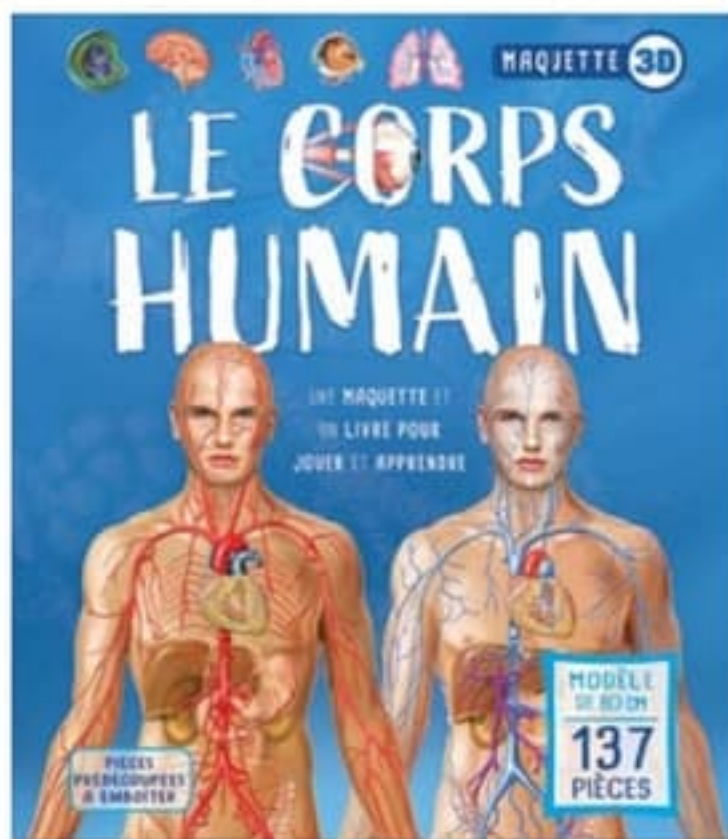

EXCLUSIVITÉ

8€

Le livre

Le corps humain

Un livre de 32 pages richement illustré avec en plus une maquette d'un corps humain de 80 cm à construire contenant 137 pièces !