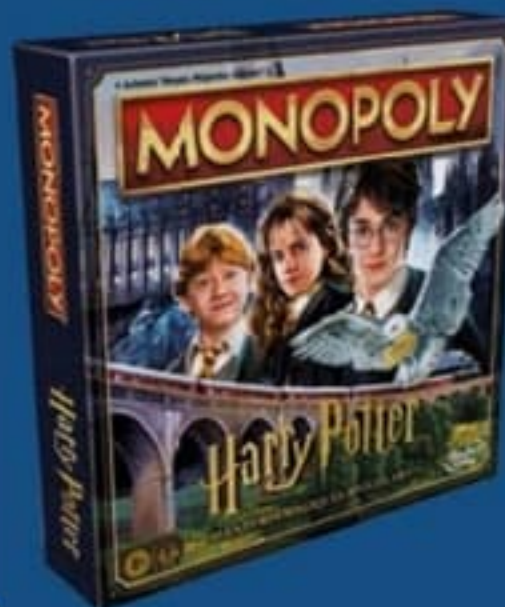

DÈS 8 ANS
Soit 1,89 € sur la Carte Carrefour.

10%
D'ÉCONOMIES⁽²⁾

34€₉₉

Prix payé en caisse
Soit

31€₄₉

Remise Fidélité déduite

Monopoly Harry Potter

Monopoly s'invite dans l'univers du plus célèbre sorcier et joue avec les symboles mythique de cette fantastique saga.