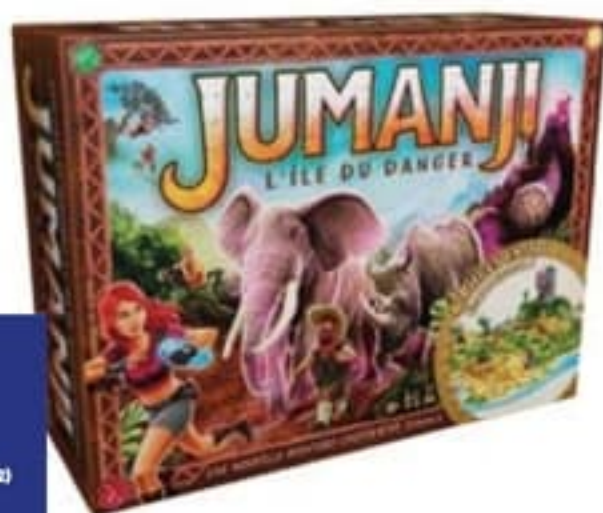

5€
D'ÉCONOMIES⁽²⁾

38€₉₀

Prix payé en caisse
Soit

33€₉₀

Remise Fidélité déduite

Jumanji L'île du Danger
Un vrai jeu d'aventure familial trépidant en 3 dimensions à travers la jungle de Jumanji.
DÈS 8 ANS.

4€
D'ÉCONOMIES⁽²⁾

22€₉₀

Prix payé en caisse
Soit

18€₉₀

Remise Fidélité déduite

Les Mystères de Pékin
Le jeu du détective chinois ! Pars mener ton enquête, résous les énigmes et messages secrets qui te mèneront au coupable...
DÈS 8 ANS.

18€₉₉

Coffret Orque et Requin
Complète ta collection, enrichir ton deck et affronte tes adversaires. Actionne tes cartes spéciales pour protéger tes espèces les plus menacées !
DÈS 7 ANS.