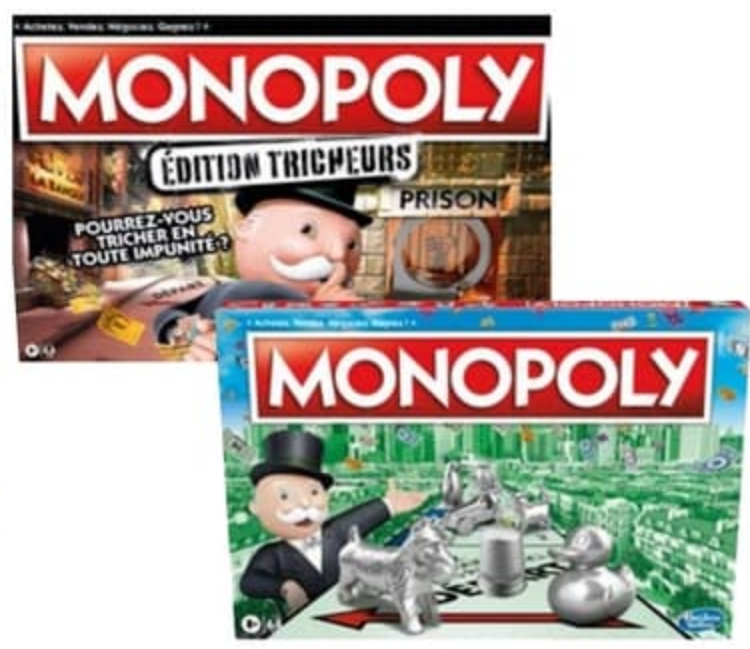

3€₀₀
D'ÉCONOMIES⁽²⁾

24€₉₀
Prix payé en caisse
Soit

21€₉₀
Remise Fidélité déduite

Mots Mêlés
Repérez le mot recherché et soyez le premier à attraper le buzzer pour pouvoir placer des marqueurs de votre couleur. 16 grilles fournies.
DÈS 7 ANS.

PRIX MINI

EXCLUSIVITÉ

19€₉₀

Mon coffret 200 jeux
Ce coffret propose jusqu'à 200 jeux de société traditionnels: Petits chevaux, jeu de l'oie, échecs, dams, yam's...
DÈS 4 ANS.

10%
D'ÉCONOMIES⁽²⁾

21€₉₀
L'unité
Prix payé en caisse
Soit

19€₇₁
Remise Fidélité déduite

Monopoly Classique
Monopoly, le plus célèbre des jeux de société. Achetez. Vendez. Négociez. Gagnez ! Existe en Monopoly Tricheurs.
DÈS 8 ANS.
Soit 2,19 € sur la Carte Carrefour.