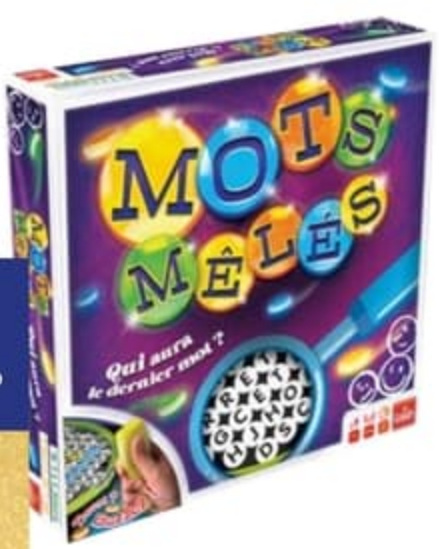

3€₀₀
D'ÉCONOMIES⁽²⁾

24€₉₀
Prix payé en caisse
Soit

21€₉₀
Remise Fidélité déduite

Mots Mêlés
Repérez le mot recherché et soyez le premier à attraper le buzzer pour pouvoir placer des marqueurs de votre couleur. 16 grilles fournies.
DÈS 7 ANS.