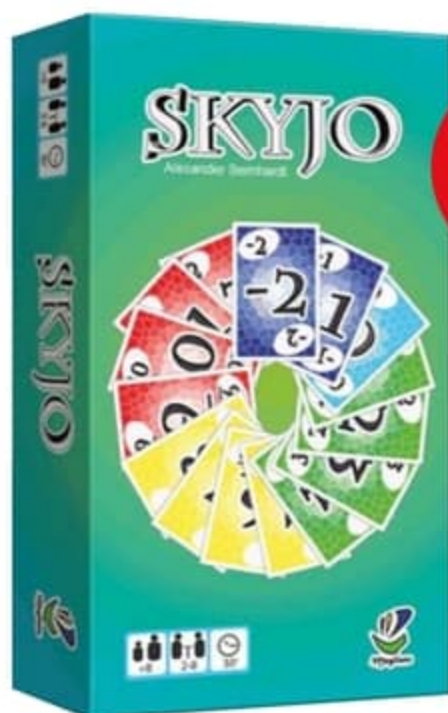

SOS Ouintiti

Retirez les baguettes de la couleur indiquée par le dé, mais attention aux singes ! Le joueur qui en fait le moins tomber gagnera la partie.
DÈS 5 ANS.

PRIX MINI

15€₉₀

Skyjo

Anticipez, soyez audacieux dans vos décisions et remplacez vos cartes judicieusement pour avoir le moins de points à la fin de la partie.
DÈS 8 ANS.

3€ D'ÉCONOMIES⁽²⁾

19€₉₀

Prix payé en caisse
Soit

16€₉₀

Remise Fidélité déduite