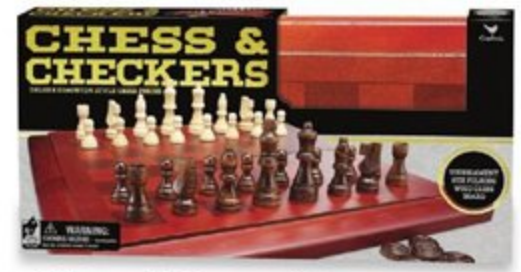

Jeu d'échecs et de dames en bois
Wooden Folding
Chess & Checkers Set
N° 708328.
Dans certaines
succursales seulement.¹⁾
Not available in all stores.¹⁾

19⁹³
l'ens.
set