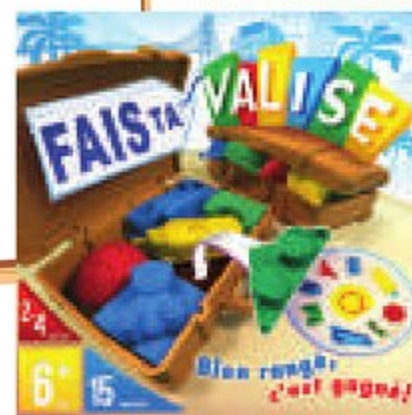

Pour les
petits fûtés

~~16⁹⁰~~
14⁹⁹

MISS KIPIK*

301675

7⁹⁵ COLOR
ADDICT

326657

7⁹⁵ BIG BUG
PANIC

369330

COUP
DE

19⁹⁵

FAIS
TA VALISE

708843

29⁹⁵

KOH LANTA
LE FLAMBEAU
INFERNAL

718673

29⁹⁹

TRESOR
DETECTOR*

672853

*Cotisations Récupel et Ecotrel incluses