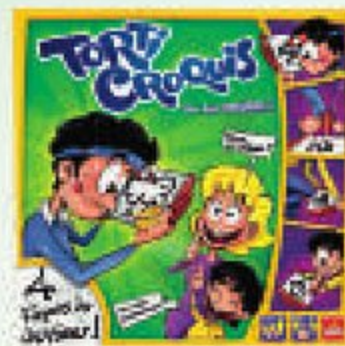

COUP DE

~~29⁹⁵~~

26⁹⁵

SEQUENCE ORIGINAL

712688

19⁹⁵

TORTI CROQUIS

712969