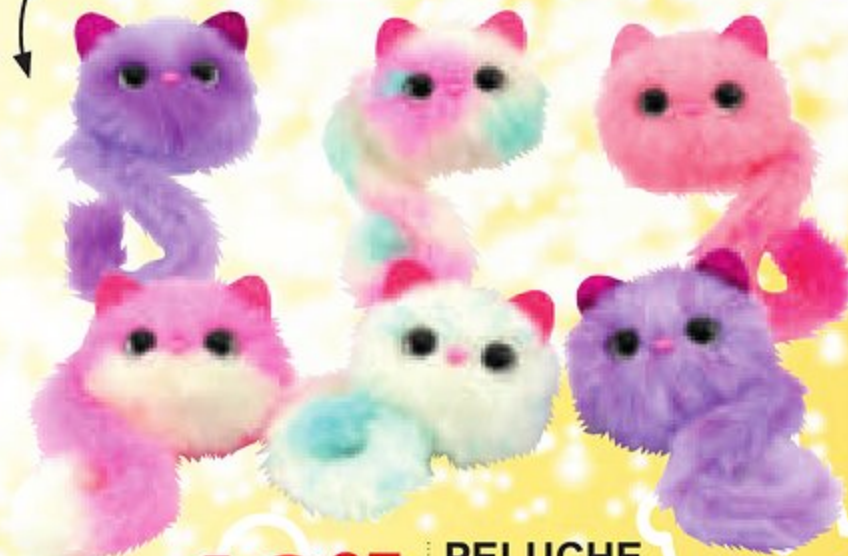

**COUP
DE**

~~18⁹⁵~~
16⁹⁹

**PELUCHE
LAMA BLANC**

Dim. 80 cm.

714109

Je chante, ronronne
et réagis de plus
de 50 façons différentes

19⁹⁵

**PELUCHE
CHAT
POMSIES***