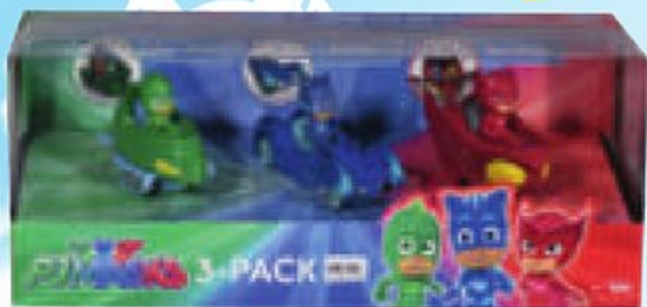

11⁹⁹

**PJ MASKS
SET DE 3
VEHICULES**

713811

19⁹⁵

**PJ MASKS VEHICULE
TURBO RACER ET
FIGURINE***

718569

19⁹⁵

**PJ MASKS
FIGURINE
PARLANTE***

672883