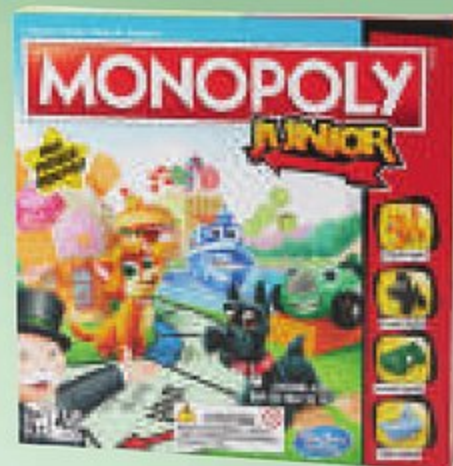

23⁹⁵

CHOW CROWN
LE ROI DES
GOURMANDS*

717635

16⁹⁵

MONOPOLY
JUNIOR

320720