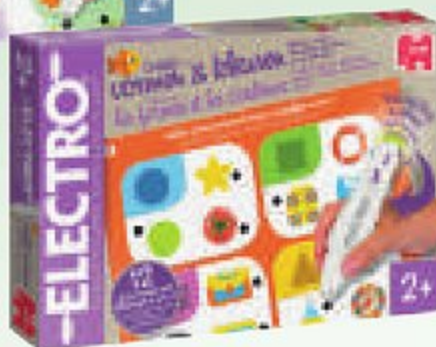

~~24⁹⁵~~
22⁹⁹
**BATTERIE
ELECTRONIQUE
ET MICRO***

703256

11⁹⁵

ELECTRO*
Divers modèles.
674733-674734

*Cotisations Récupel et Ecotrel incluses

COUP
DE

9⁹⁵

SET MAGIE
OU FARCES
& ATTRAPES