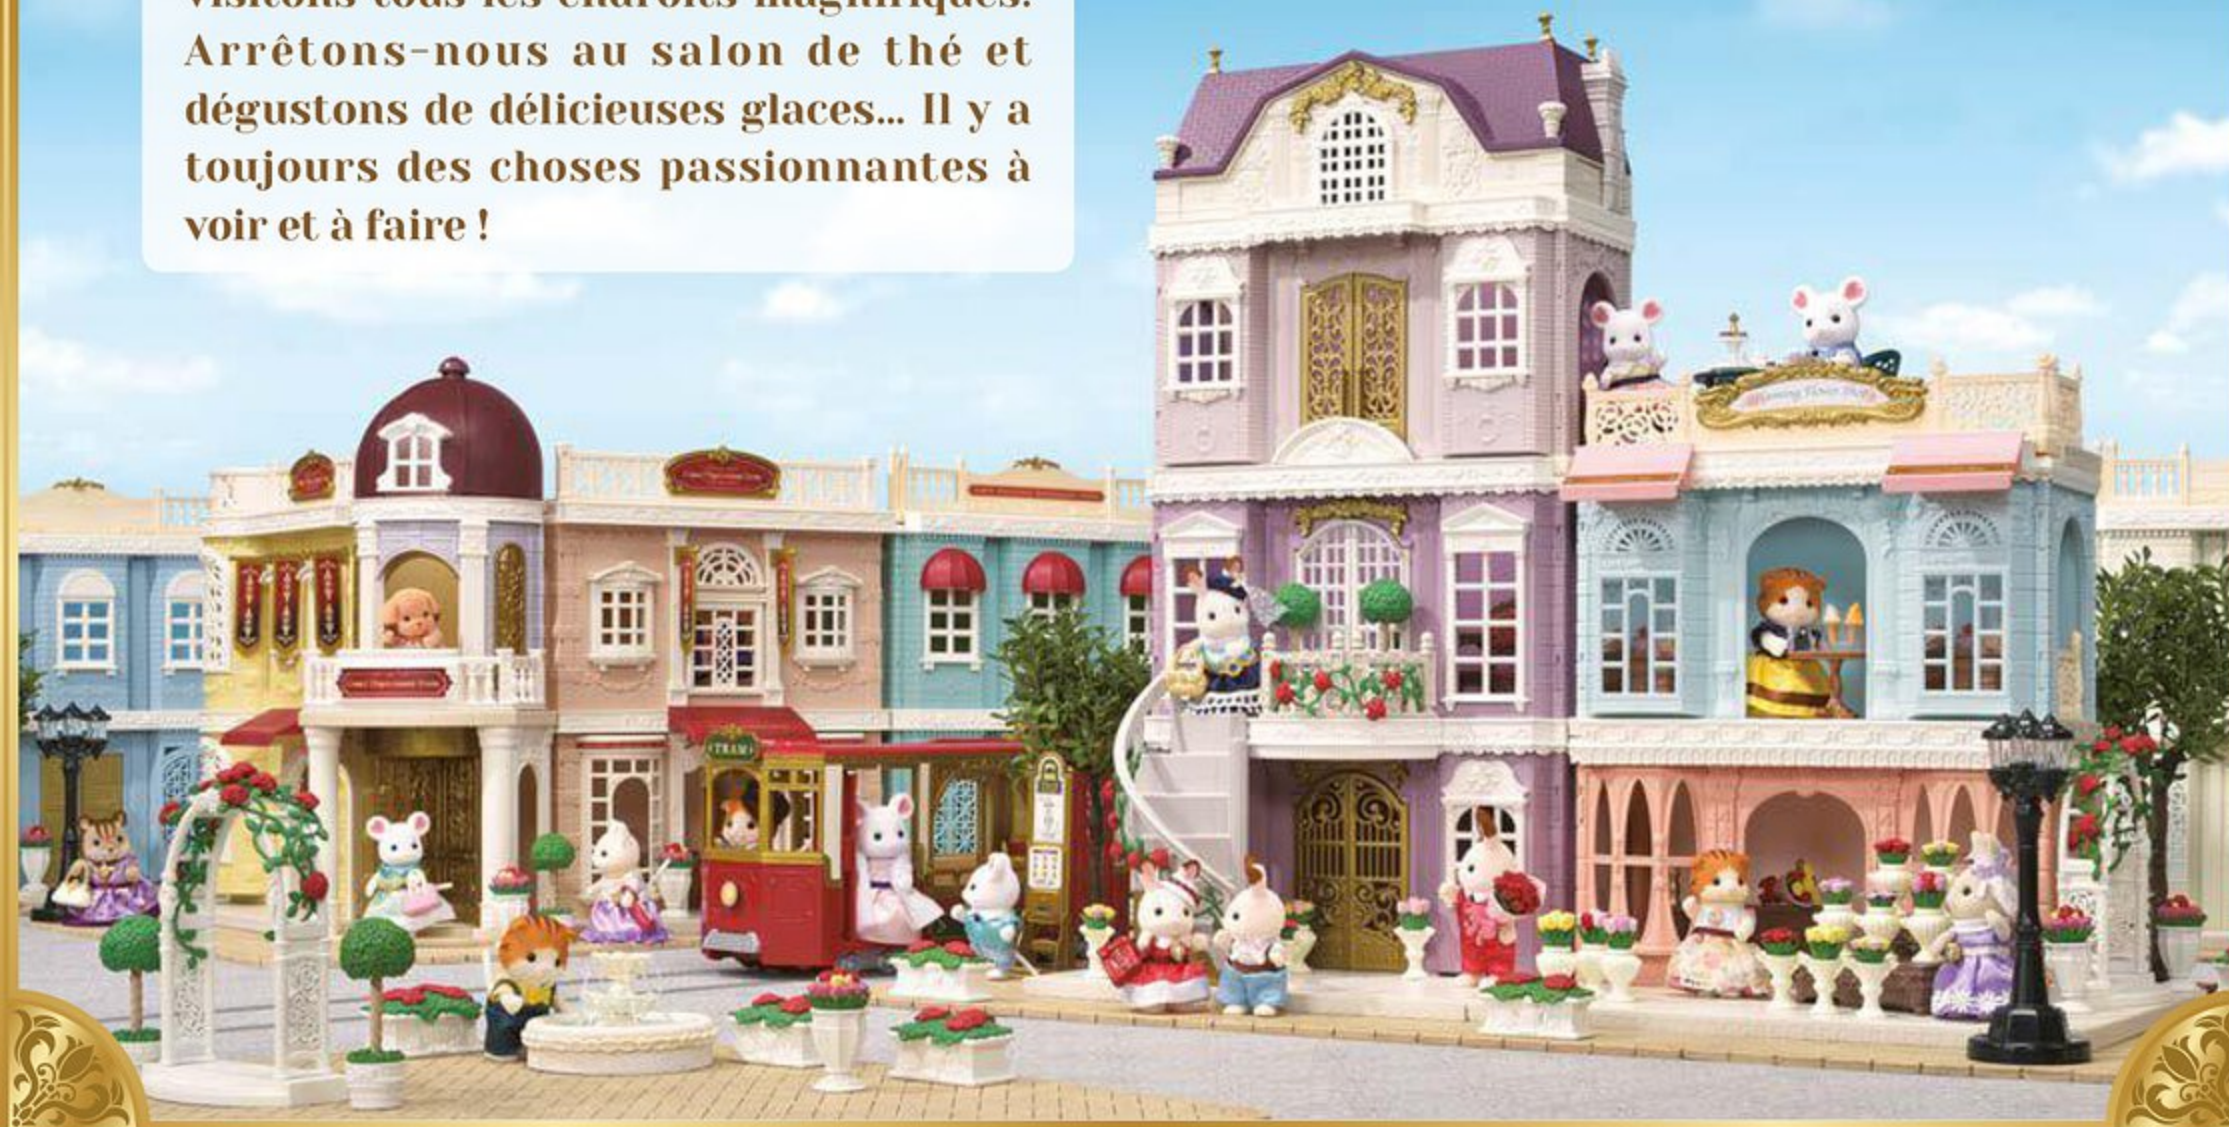

#5389  
Le coffret Halloween  
disponible en septembre 2020

#5390  
Le coffret Noël  
disponible en septembre 2020

TOWN

Bienvenue en ville, nous allons passer une superbe journée ! Les beaux bâtiments et les rues animées en font un lieu unique. Prenons le tramway et visitons tous les endroits magnifiques. Arrêtons-nous au salon de thé et dégustons de délicieuses glaces... Il y a toujours des choses passionnantes à voir et à faire !