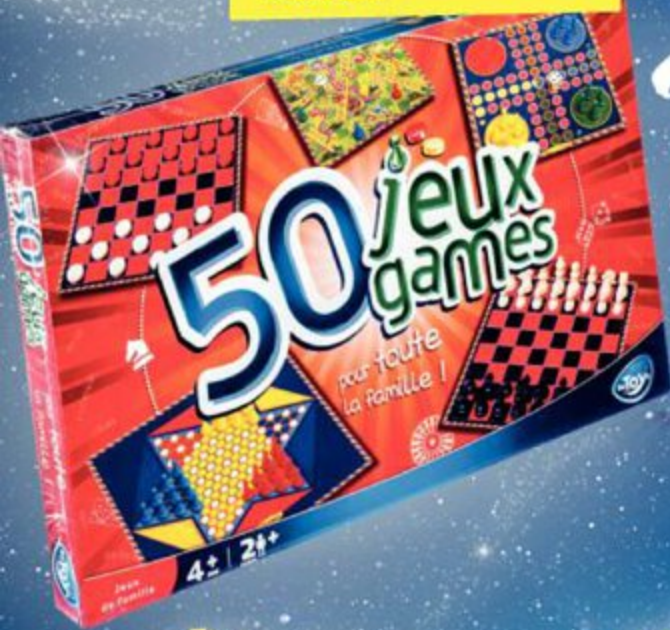

OFFRE VALABLE DU 02 AU 23 NOVEMBRE 2019

149€

**BABYFOOT
PLIABLE**
121 x 61 x 79 cm
85312197

**6€
90**

**JEU DE SOCIÉTÉ
BOÎTE DE 50 JEUX**
85302235

Un Noël Magique

219€

**LAMBORGHINI
AVENTADOR LP 700-4**
Batterie rechargeable
85311109